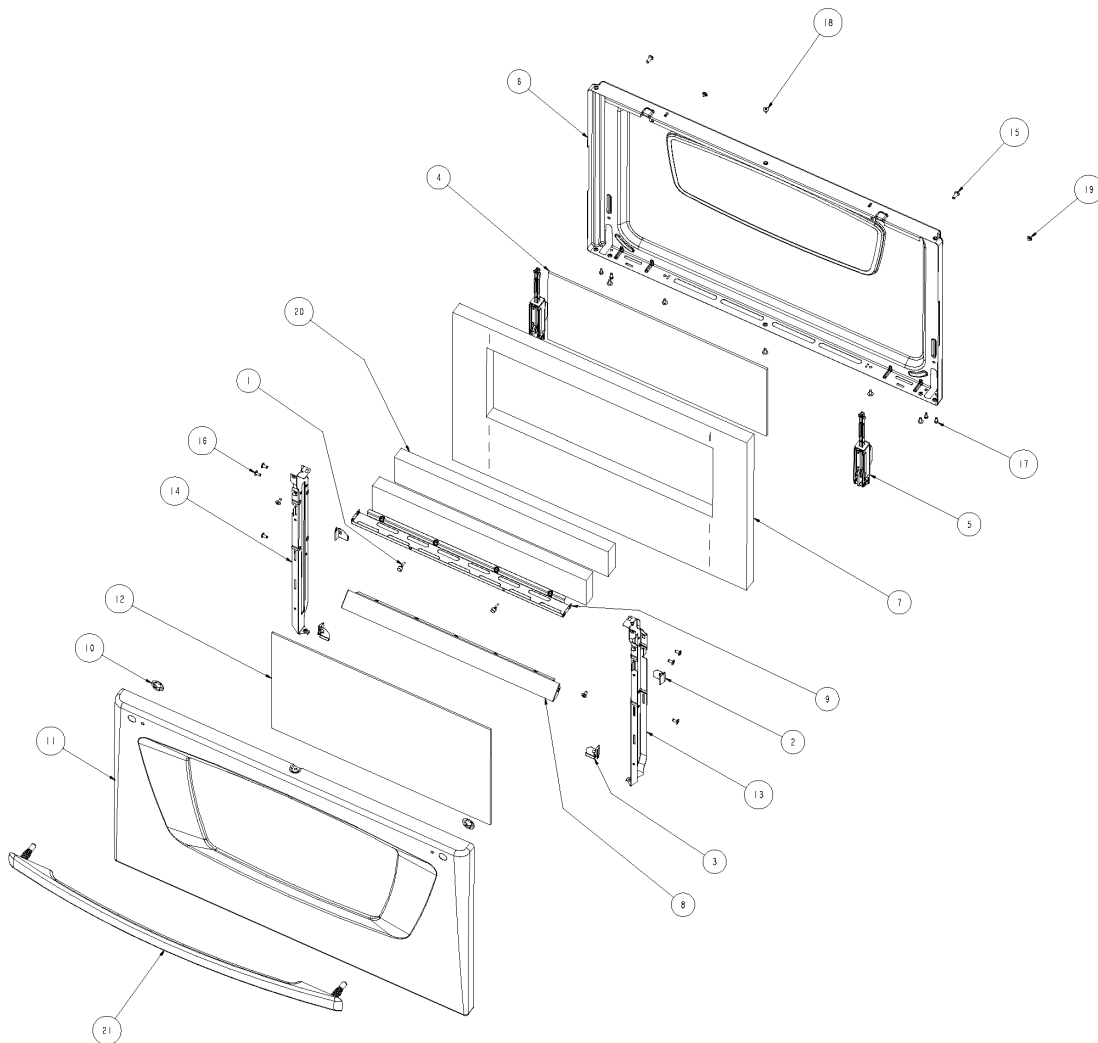

Cubierta, Quemadores y Parrillas

ESTUFA AL PISO

Sistema de Combustión

ESTUFA AL PISO

Sistema Eléctrico

ESTUFA AL PISO

Gabinete

ESTUFA AL PISO

Puerta Horno

ESTUFA AL PISO

Tapa Asador

Estufas al Piso

Marca		Acros	
Capacidad		30"	
Color		Blanco/Negro	
R e f	Descripción	C a n t	ACE3411KD0
TAPA ASADOR			
1	Panel exterior puerta asador	1	98009329
4	Pin	2	6610364
5	Bracket panel	1	98004616
6	Tornillo	2	98006726