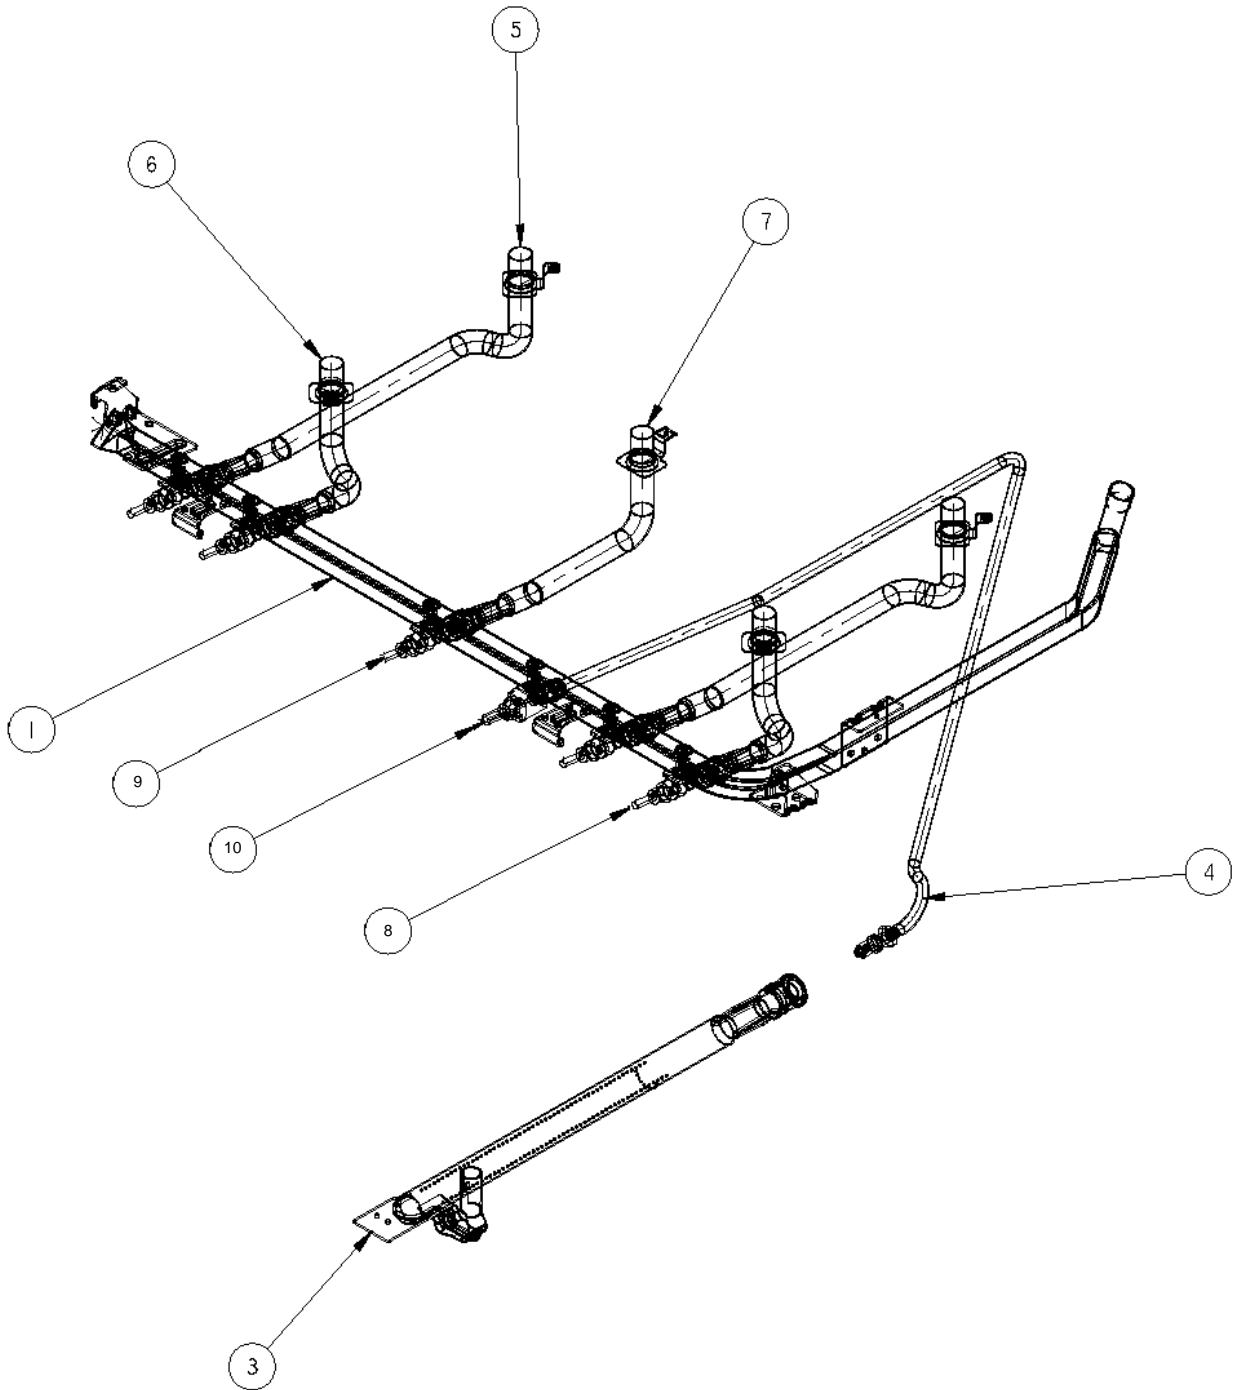

Cubierta, Quemadores y Parrillas

ESTUFA AL PISO

Sistema de Combustión

ESTUFA AL PISO

Sistema Eléctrico

ESTUFA AL PISO

Gabinete

ESTUFA AL PISO

Puerta Horno

ESTUFA AL PISO

Tapa Asador

Estufas al Piso

Marca		Acros	
Capacidad		30"	
Color		Blanco/Negro	
R e f	Descripción	C a n t	ACE3411KD0
TAPA ASADOR			
1	Panel exterior puerta asador	1	98009329
4	Pin	2	6610364
5	Bracket panel	1	98004616
6	Tornillo	2	98006726