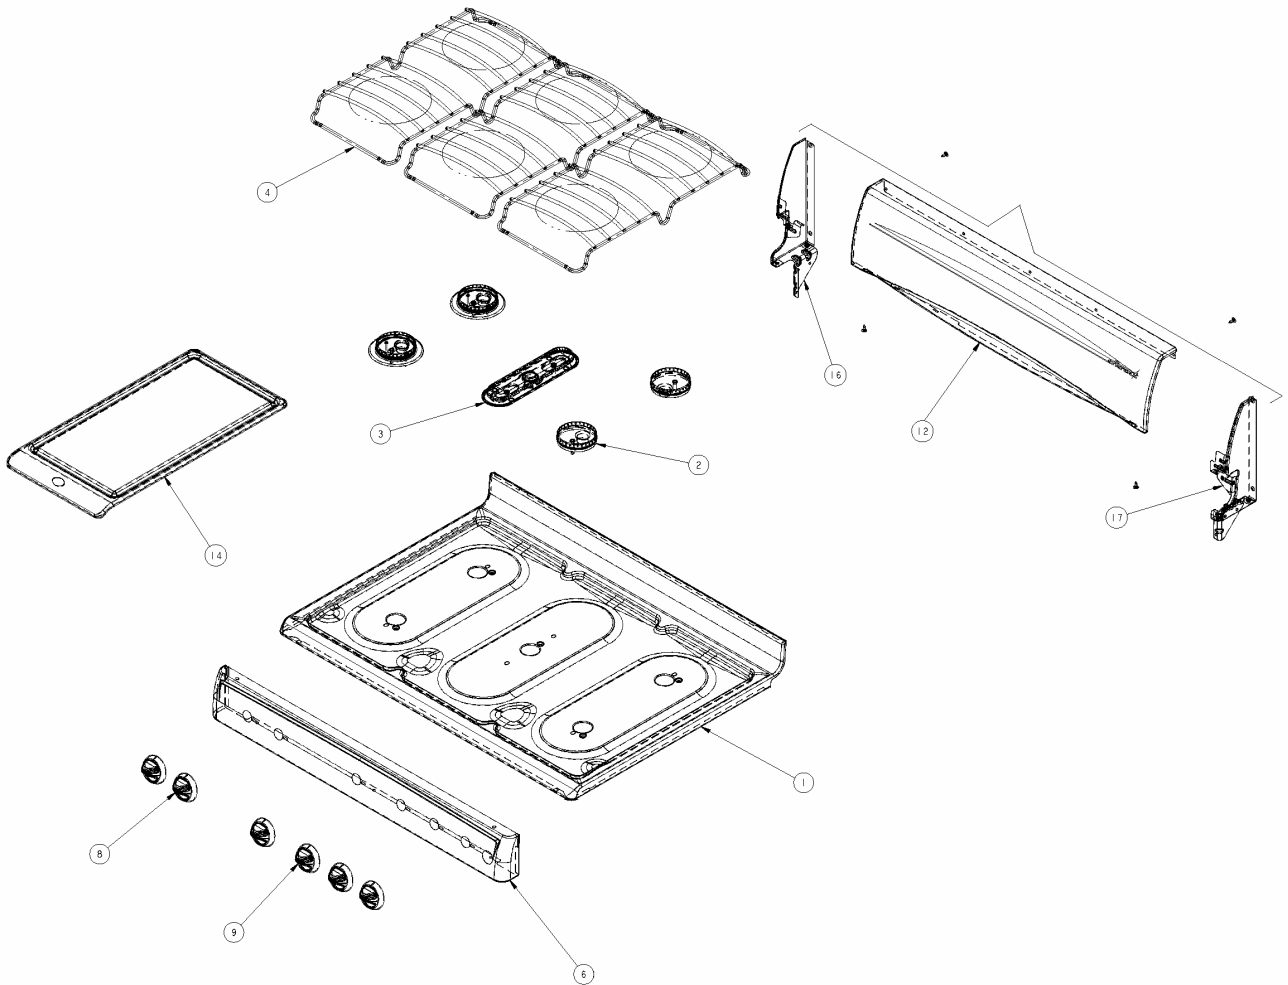

Cubierta, Quemadores y Parrillas

ESTUFA AL PISO

Sistema de Combustión

ESTUFA AL PISO

Sistema Eléctrico

ESTUFA AL PISO

Gabinete

ESTUFA AL PISO

Puerta Horno

ESTUFA AL PISO

Tapa Asador

Estufas al Piso

Marca		Acros	
Capacidad		30"	
Color		Blanco/Negro	
R e f	Descripción	C a n t	ACE3411KD0
TAPA ASADOR			
1	Panel exterior puerta asador	1	98009329
4	Pin	2	6610364
5	Bracket panel	1	98004616
6	Tornillo	2	98006726