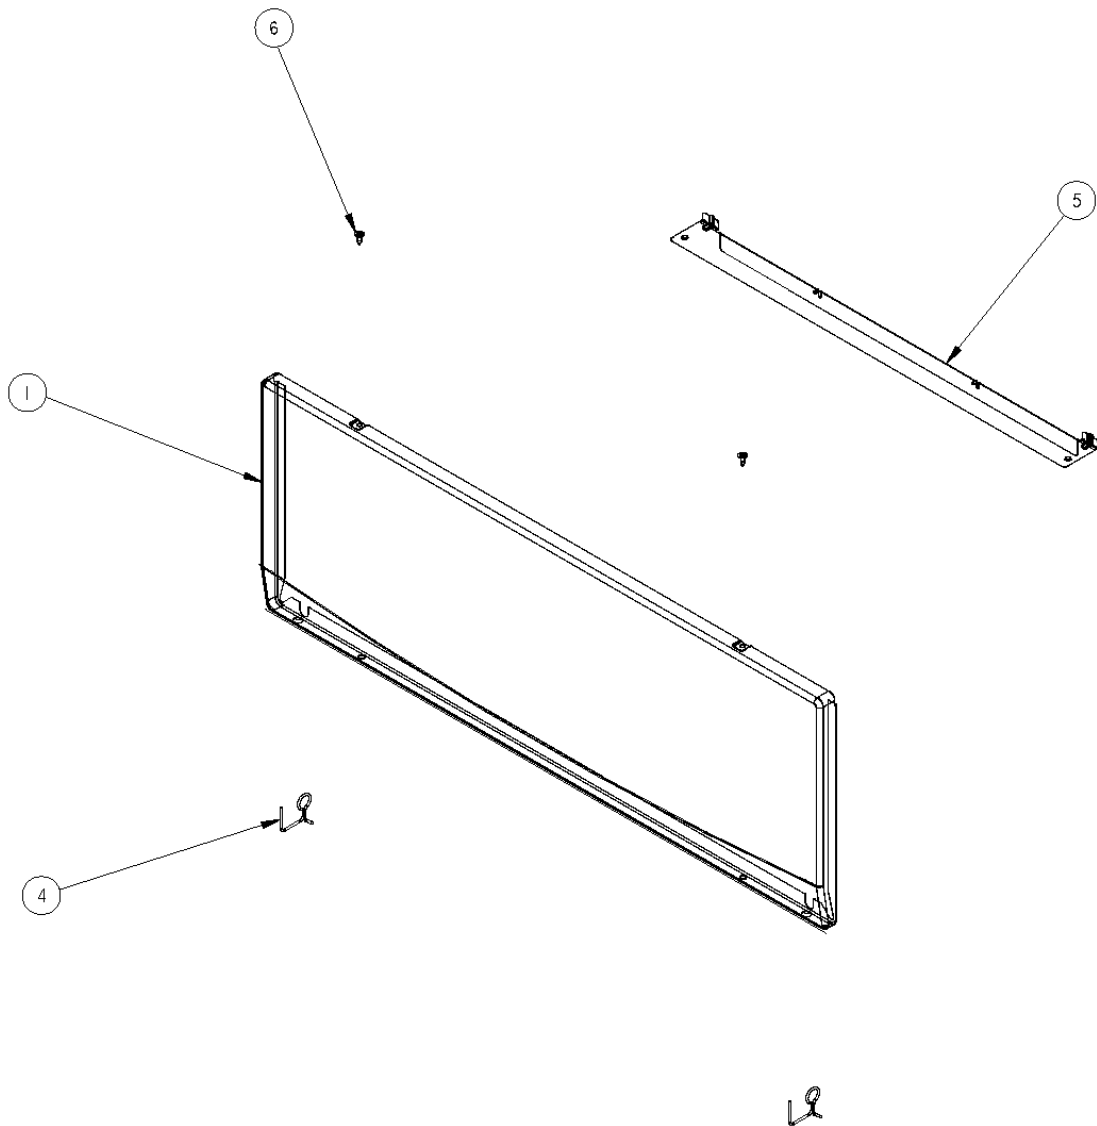

Cubierta, Quemadores y Parrillas

ESTUFA AL PISO

Sistema de Combustión

ESTUFA AL PISO

Sistema Eléctrico

ESTUFA AL PISO

Gabinete

ESTUFA AL PISO

Puerta Horno

ESTUFA AL PISO

Tapa Asador

Estufas al Piso

Marca		Acros	
Capacidad		30"	
Color		Blanco/Negro	
R e f	Descripción	C a n t	ACE3411KD0
TAPA ASADOR			
1	Panel exterior puerta asador	1	98009329
4	Pin	2	6610364
5	Bracket panel	1	98004616
6	Tornillo	2	98006726