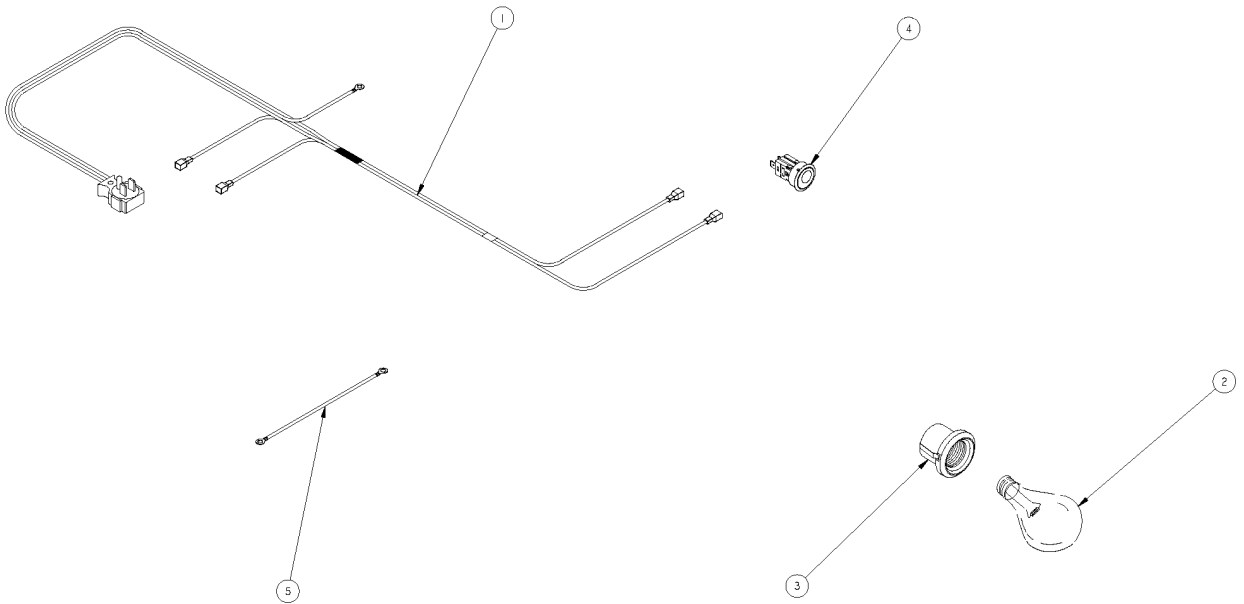

ESTUFA AL PISO

Sistema Eléctrico