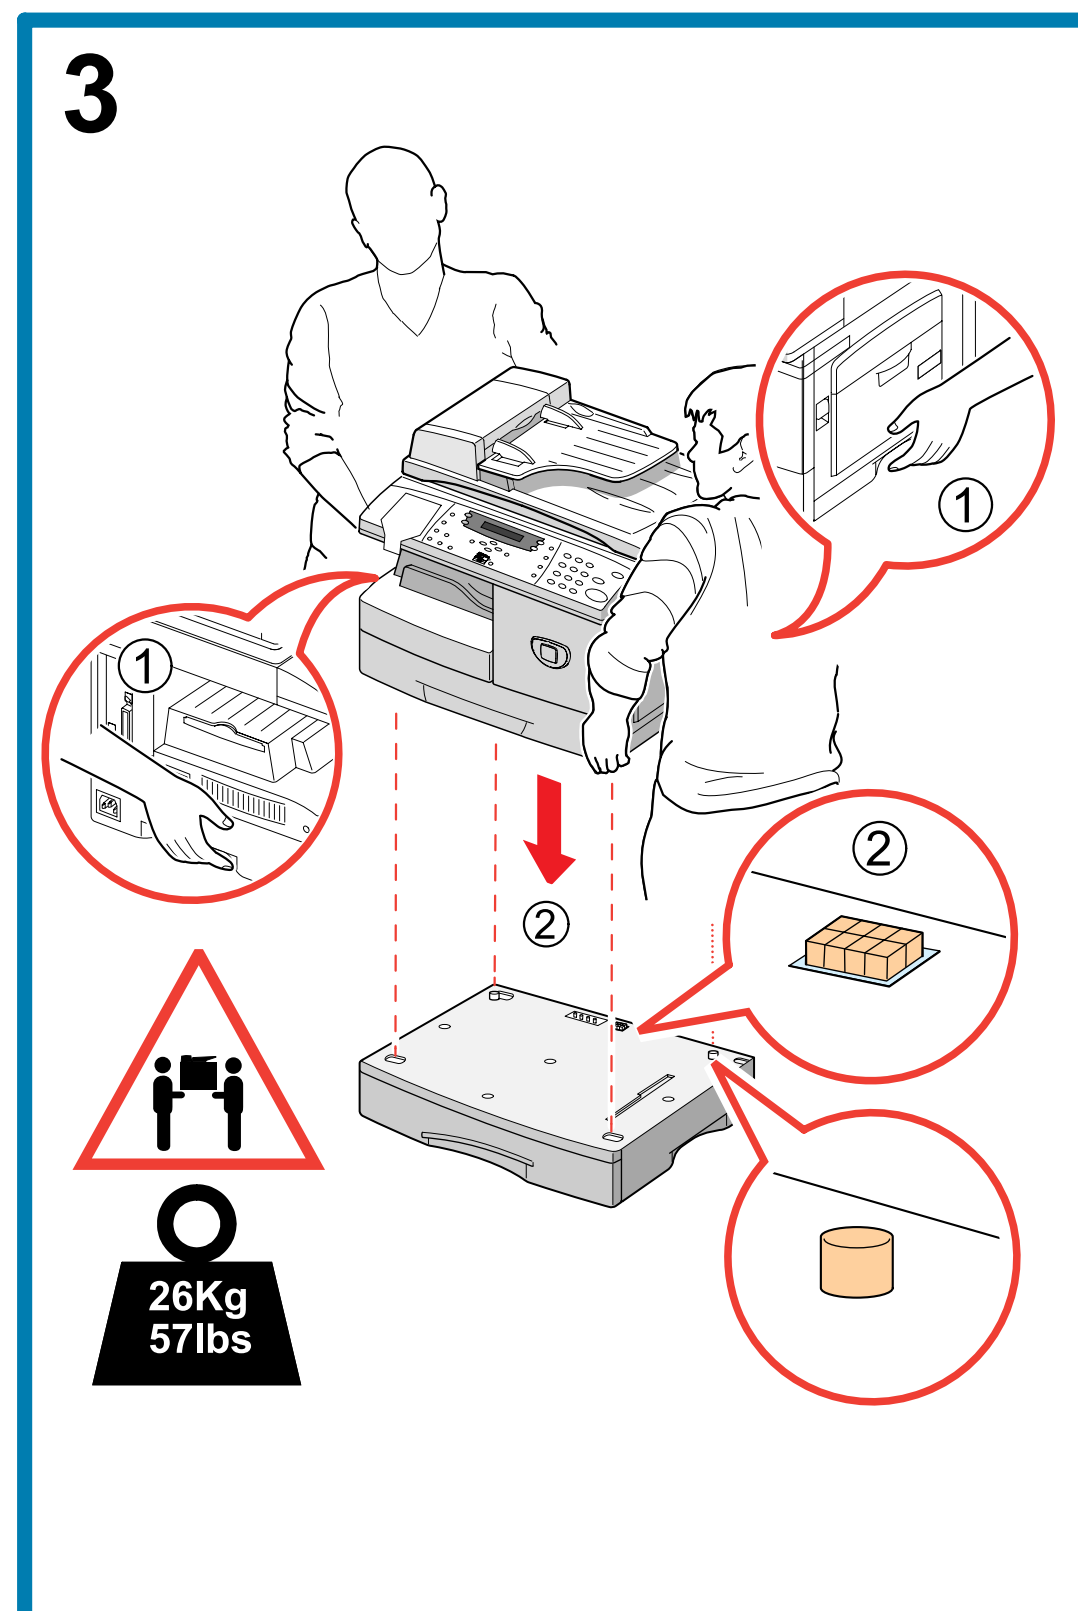

XEROX®

CopyCentre C20
WorkCentre M20
WorkCentre M20i
WorkCentre 4118P (2 in 1)
WorkCentre 4118X (4 in 1)

604E07990 REV B

WWW.XEROX.COM

Free Manuals Download Website

<http://myh66.com>

<http://usermanuals.us>