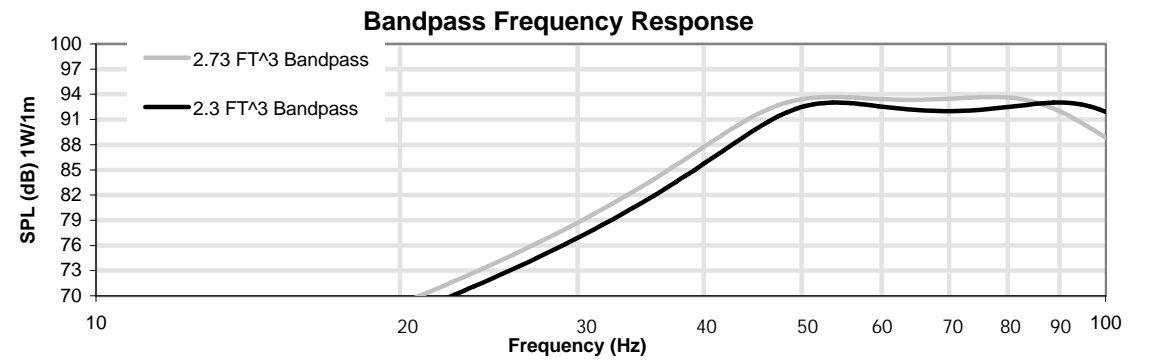

X415 Technical Data Report
Xtant X Series 15" 4 Ohm Subwoofer

Enclosure Volume	1.25 Ft³ (35.4 l)	1.50 Ft³ (42.5 l)	1.75 Ft³ (49.6 l)	2.00 Ft³ (56.6 l)	2.25 Ft³ (63.7 l)	Volumen del gabinete - Volume de l'enceinte - Gehäusevolumen
F3	48 Hz	45 Hz	43 Hz	40 Hz	39 Hz	F3
Ripple	.95dB	.89dB	.81dB	.73dB	.66dB	Ondulación - Ondulation - Welligkeit
Qtc	1.23	1.15	1.10	1.05	1.02	Qtc
Net Volume	1.11 Ft³ (31.5 l)	1.36 Ft³ (38.6 l)	1.61 Ft³ (45.7 l)	1.86 Ft³ (52.8 l)	2.11 Ft³ (59.9 l)	Volumen neto - Volume net - Nettovolumen
Driver Volume	.14 Ft³ (3.9 l)	.14 Ft³ (3.9 l)	.14 Ft³ (3.9 l)	.14 Ft³ (3.9 l)	.14 Ft³ (3.9 l)	Volumen del altavoz - Volume de l'étage d'attaque - Subwoofervolumen
Excursion Limited SPL	117dB	117dB	117dB	116dB	116dB	Nivel de presión sonora de excursión limitada - Niveau de pression acoustique limitée par la course - Auslenkungsbegrenzter Schallpegel
Excursion Limited Power	500 Watts	500 Watts	500 Watts	500 Watts	500 Watts	Potencia de excursión limitada - Puissance limitée par la course - Auslenkungsbegrenzte Leistung

Enclosure Volume	2.00 Ft³ (56.6 l)	2.50 Ft³ (70.8 l)	3.00 Ft³ (85.0 l)	3.50 Ft³ (99.1 l)	4.00 Ft³ (113.3 l)	Volumen del gabinete - Volume de l'enceinte - Gehäusevolumen
Vent Dimensions	4"x10.25"	4"x9.25"	4"x8.5"	4"x7.75"	4"x7.25"	Dimensiones de las aberturas de ventilación - Dimensions de l'enceinte - Entlüftungsabmessungen
F3	39 Hz	34 Hz	30 Hz	27 Hz	25 Hz	F3
Tuning Frequency	38 Hz	35 Hz	33 Hz	31 Hz	30 Hz	Frecuencia de sintonización - Fréquence d'accord - Resonanzfrequenz
Ripple	2.86dB	2.82dB	2.69dB	2.58dB	2.42dB	Ondulación - Ondulation - Welligkeit
Net Volume	1.79 Ft³ (50.6 l)	2.29 Ft³ (65.0 l)	2.80 Ft³ (79.3 l)	3.31 Ft³ (93.6 l)	3.81 Ft³ (107.9 l)	Volumen neto - Volume net - Nettovolumen
Driver Volume	.14 Ft³ (3.9 l)	.14 Ft³ (3.9 l)	.14 Ft³ (3.9 l)	.14 Ft³ (3.9 l)	.14 Ft³ (3.9 l)	Volumen del altavoz - Volume de l'étage d'attaque - Subwoofervolumen
Vent Volume	.08 Ft³ (2.2 l)	.07 Ft³ (2.0 l)	.06 Ft³ (1.8 l)	.06 Ft³ (1.6 l)	.05 Ft³ (1.5 l)	Volumen de las aberturas de ventilación - Volume d'aération - Entlüftungsvolumen
Excursion Limited SPL	120dB	119dB	119dB	119dB	118dB	Nivel de presión sonora de excursión limitada - Niveau de pression acoustique limitée par la course - Auslenkungsbegrenzter Schallpegel
Excursion Limited Power	500 Watts	500 Watts	500 Watts	500 Watts	500 Watts	Potencia de excursión limitada - Puissance limitée par la course - Auslenkungsbegrenzte Leistung

s=0.5