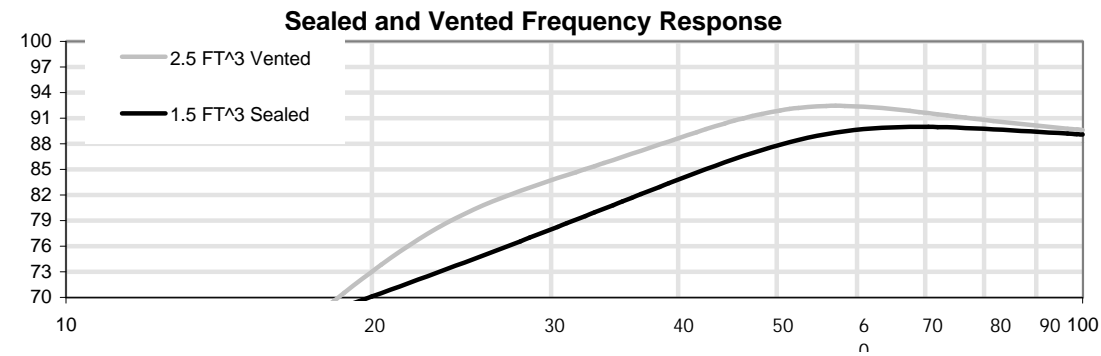

X415 Technical Data Report
Xtant X Series 15" 4 Ohm Subwoofer

Enclosure Volume	1.25 Ft³ (35.4 l)	1.50 Ft³ (42.5 l)	1.75 Ft³ (49.6 l)	2.00 Ft³ (56.6 l)	2.25 Ft³ (63.7 l)	Volumen del gabinete - Volume de l'enceinte - Gehäusevolumen
F3	48 Hz	45 Hz	43 Hz	40 Hz	39 Hz	F3
Ripple	.95dB	.89dB	.81dB	.73dB	.66dB	Ondulación - Ondulation - Welligkeit
Qtc	1.23	1.15	1.10	1.05	1.02	Qtc
Net Volume	1.11 Ft ³ (31.5 l)	1.36 Ft ³ (38.6 l)	1.61 Ft ³ (45.7 l)	1.86 Ft ³ (52.8 l)	2.11 Ft ³ (59.9 l)	Volumen neto - Volume net - Nettovolumen
Driver Volume	.14 Ft ³ (3.9 l)	.14 Ft ³ (3.9 l)	.14 Ft ³ (3.9 l)	.14 Ft ³ (3.9 l)	.14 Ft ³ (3.9 l)	Volumen del altavoz - Volume de l'étage d'attaque - Subwoofervolumen
Excursion Limited SPL	117dB	117dB	117dB	116dB	116dB	Nivel de presión sonora de excursión limitada - Niveau de pression acoustique limitée par la course - Auslenkungsbegrenzter Schallpegel
Excursion Limited Power	500 Watts	500 Watts	500 Watts	500 Watts	500 Watts	Potencia de excursión limitada - Puissance limitée par la course - Auslenkungsbegrenzte Leistung