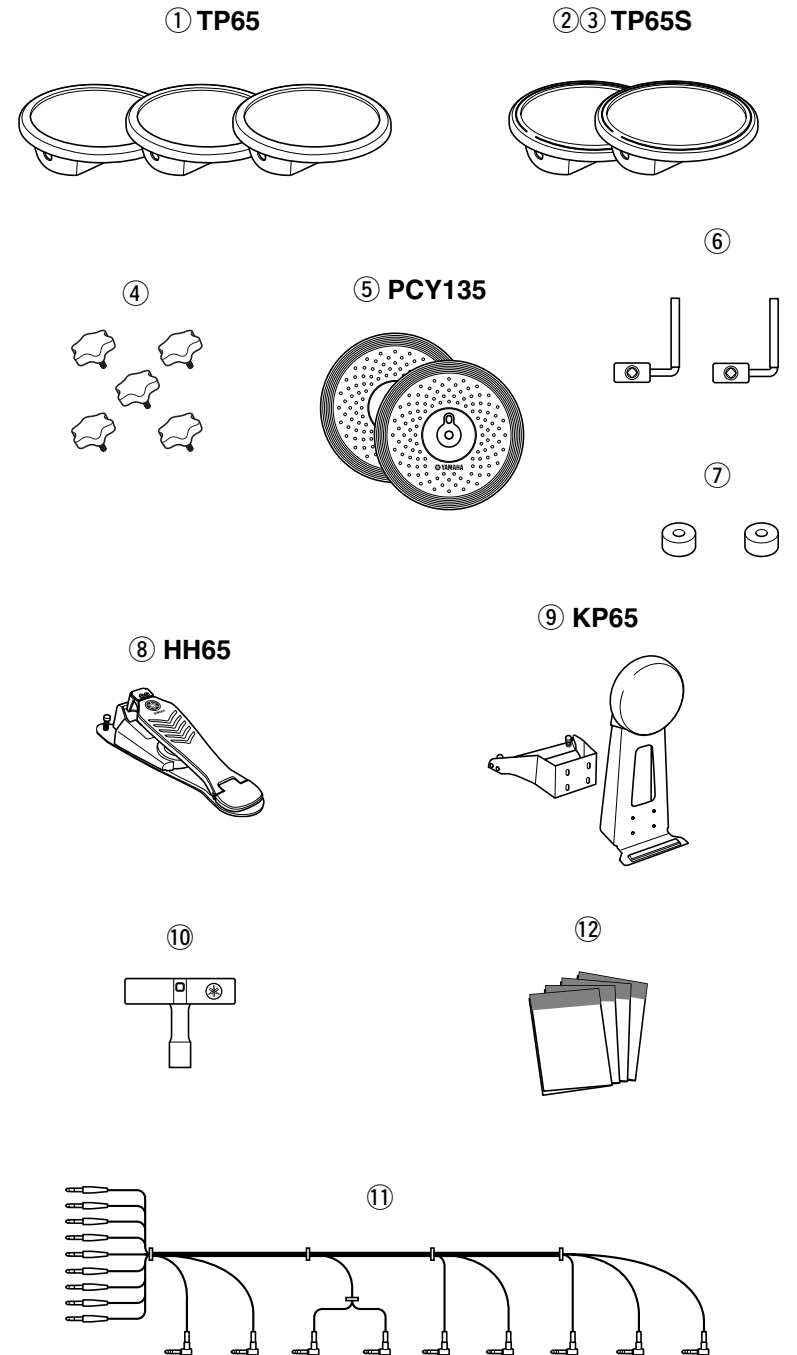

English

The following accessories are included in each set. If any item is missing, please contact the dealer from whom you purchased the set.

Please refer to the Owner's Manual for each product on the proper use and set-up.

DTP4K2SP

- ① Drum Pad: **TP65** x 3
- ② Snare Pad: **TP100** x 1
- ③ Clamp Bolt (for **TP65/100**): x 4
- ④ Cymbal Pad: **PCY135** x 2
- ⑤ Cymbal Pad: **PCY155** x 1
- ⑥ Stopper (for **PCY135/155**) x 3
- ⑦ Felt Washer (for **PCY135/155**) x 3
- ⑧ Real Hi-hat Pad: **RHH135** x 1
- ⑨ Hi-hat Stand: **HS650A** x 1
- ⑩ Kick Pad: **KP65** x 1
- ⑪ Drum Key x 1
- ⑫ 9-Channel Snake Cable x 1
- ⑬ 4-Meter Stereo Phone Cable (Parallel Type) x 1
- ⑭ Owner's Manual for TP65/65S/100/120SD x 1 for PCY65/65S/135/155 x 1 for KP65 x 1 for RHH135 x 1

DTP4K2STD

- ① Drum Pad: **TP65** x 3
- ② Snare Pad: **TP65S** x 1
- ③ Hi-hat Pad: **TP65S** x 1
- ④ Clamp Bolt (for **TP65/65S**): x 5
- ⑤ Cymbal Pad: **PCY135** x 2
- ⑥ Stopper (for **PCY135**) x 2
- ⑦ Felt Washer (for **PCY135**) x 2
- ⑧ Hi-hat Control Pedal: **HH65** x 1
- ⑨ Kick Pad: **KP65** x 1
- ⑩ Drum Key x 1
- ⑪ 9-Channel Snake Cable x 1
- ⑫ Owner's Manual for TP65/65S/100/120SD x 1 for PCY65/65S/135/155 x 1 for KP65 x 1 for HH65 x 1

Deutsch

Folgendes Zubehör ist in jedem Set enthalten. Bei fehlenden Teilen wenden Sie sich bitte an den Händler, bei dem Sie das Set erworben haben.

Bitte lesen Sie die Bedienungsanleitung jedes beteiligten Produkts über den richtigen Einsatz und die Einrichtung.

DTP4K2SP

- ① Drum-Pad: **TP65** x 3
- ② Snare-Pad: **TP100** x 1
- ③ Spannschraube (für **TP65/100**): x 4
- ④ Cymbal-Pad: **PCY135** x 2
- ⑤ Cymbal-Pad: **PCY155** x 1
- ⑥ Stopper (für **PCY135/155**) x 3
- ⑦ Filzscheibe (für **PCY135/155**) x 3
- ⑧ Pad für echte Hi-Hat: **RHH135** x 1
- ⑨ Hi-Hat-Ständer: **HS650A** x 1
- ⑩ Kick-Pad: **KP65** x 1
- ⑪ Schlagzeugschlüssel x 1
- ⑫ 9-kanalige Kabelpeitsche x 1
- ⑬ 4-Meter-Stereoklinkenkabel (Typ Parallel) x 1
- ⑭ Bedienungsanleitung für TP65/65S/100/120SD x 1 für PCY65/65S/135/155 x 1 für KP65 x 1 für RHH135 x 1

DTP4K2STD