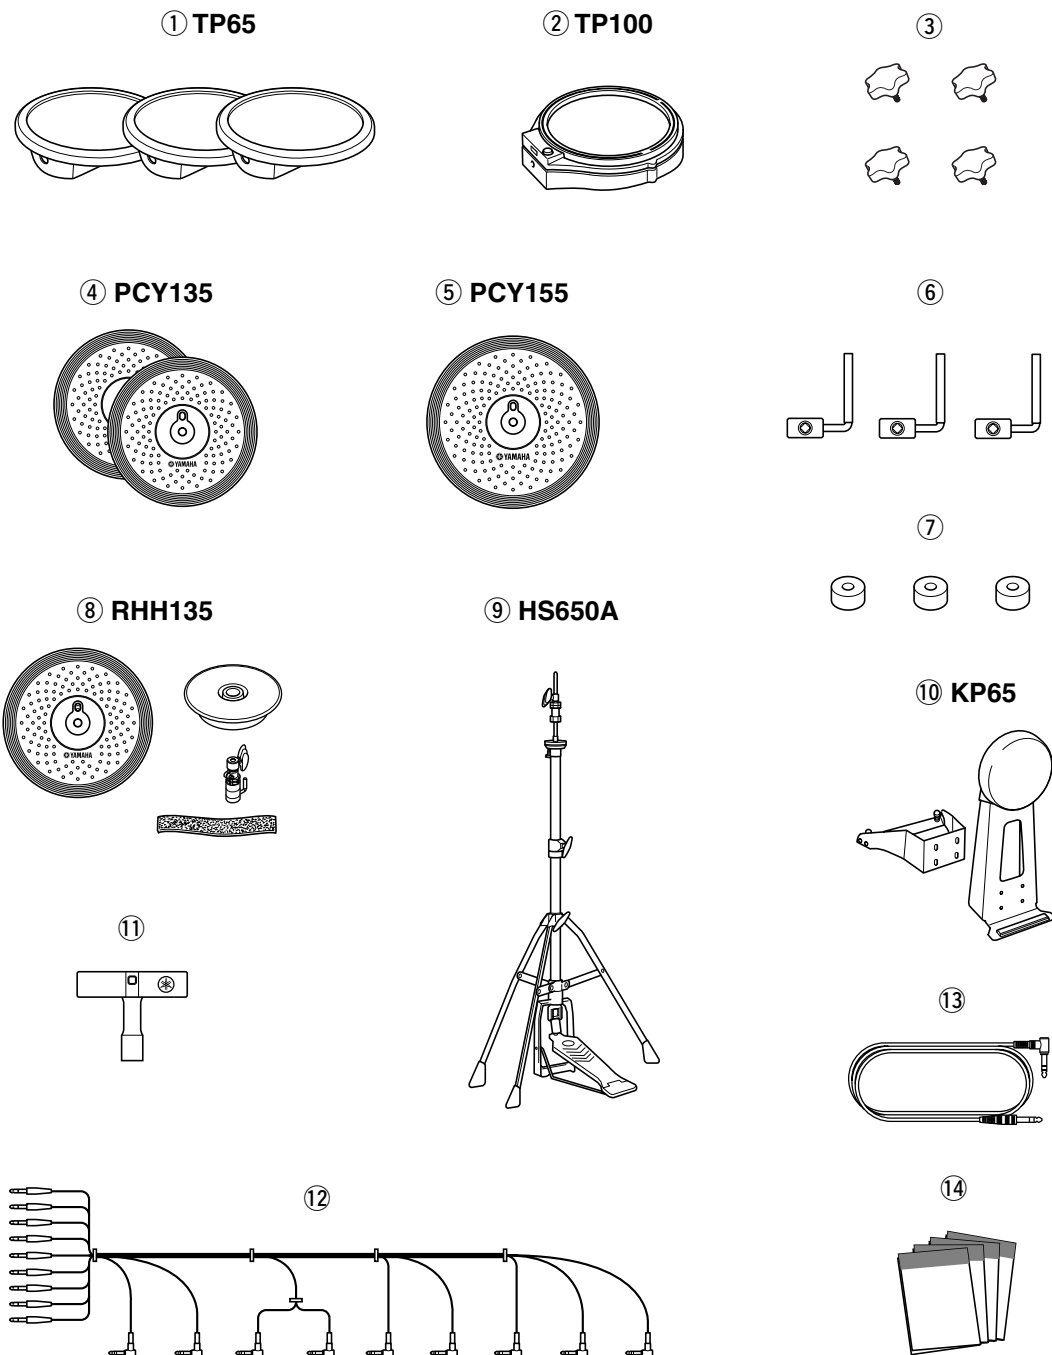

Español

En cada juego se incluyen los accesorios siguientes. Si faltara alguno, póngase en contacto con el punto de venta.

Consulte en el manual de instrucciones de cada producto la utilización y configuración correctas.

DTP4K2SP

- ① Pad para batería: **TP65** x 3
- ② Pad para la caja: **TP100** x 1
- ③ Tornillo abrazadera (para **TP65/100**): x 4
- ④ Pad para platillos: **PCY135** x 2
- ⑤ Pad para platillos: **PCY155** x 1
- ⑥ Tope (para **PCY135/155**) x 3
- ⑦ Arandela de fieltro (para **PCY135/155**) x 3
- ⑧ Auténtico pad para charles (hi-hat): **RHH135** x 1
- ⑨ Soporte de charles (Hi-hat): **HS650A** x 1
- ⑩ Pad para bombo: **KP65** x 1
- ⑪ Llave de batería x 1
- ⑫ Cable flexible de 9 canales x 1
- ⑬ Cable para auriculares estéreo de 4 metros (tipo paralelo) x 1
- ⑭ Manual de instrucciones para TP65/65S/100/120SD x 1 para PCY65/65S/135/155 x 1 para KP65 x 1 para RHH135 x 1

DTP4K2STD

- ① Pad para batería: **TP65** x 3
- ② Pad para la caja: **TP65S** x 1
- ③ Pad para charles: **TP65S** x 1
- ④ Tornillo abrazadera (para **TP65/65S**): x 5
- ⑤ Pad para platillos: **PCY135** x 2
- ⑥ Tope (para **PCY135**) x 2
- ⑦ Arandela de fieltro (para **PCY135**) x 2
- ⑧ Pedal de control de charles: **HH65** x 1
- ⑨ Pad para bombo: **KP65** x 1
- ⑩ Llave de batería x 1
- ⑪ Cable flexible de 9 canales x 1
- ⑫ Manual de instrucciones para TP65/65S/100/120SD x 1 para PCY65/65S/135/155 x 1 para KP65 x 1 para HH65 x 1

DTP4K2SP