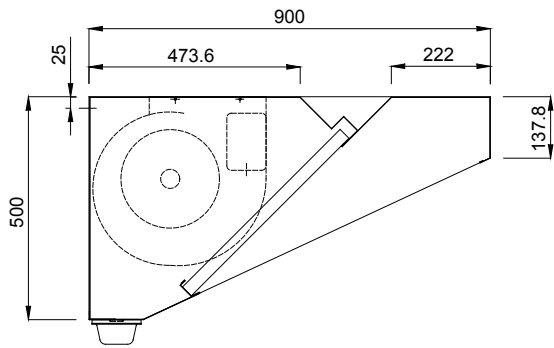

TECHNICAL DATA								
CHARACTERISTICS	MODELS							
	MPV912BT 642073	MPV916BT 642074	MPV920BT 642003	MPV924BT 642004	MPV928BT 642075	MPV932BT 642076	MPV936BT 642117	MPV940BT 642118
External dimensions - mm								
width	1200	1600	2000	2400	2800	3200	3600	4000
depth	900	900	900	900	900	900	900	900
height	500	500	500	500	500	500	500	500
Air Capacity - mc/h	3800	3800	3800	3800	7600	7600	7600	7600
Built-in fan - power W	550	550	550	550	550	550	550	550
Power - kW								
installed-electric	0.55	0.55	0.55	0.55	1.1	1.1	1.1	1.1
Net weight - kg.	30	37	44	51	67	77	82	87
Supply voltage	220/240 V, 1N, 50/60	220/240 V, 1N, 50/60	220/240 V, 1N, 50/60	220/240 V, 1N, 50/60	220/240 V, 1N, 50/60	220/240 V, 1N, 50/60	220/240 V, 1N, 50/60	220/240 V, 1N, 50/60
INCLUDED ACCESSORIES								
304 S/S BLIND PANEL 400X500H MM	1	1	1	1			1	1
430 S/S LABYRINTH FILTER H=500 MM	2	2	4	4	5	6	6	7