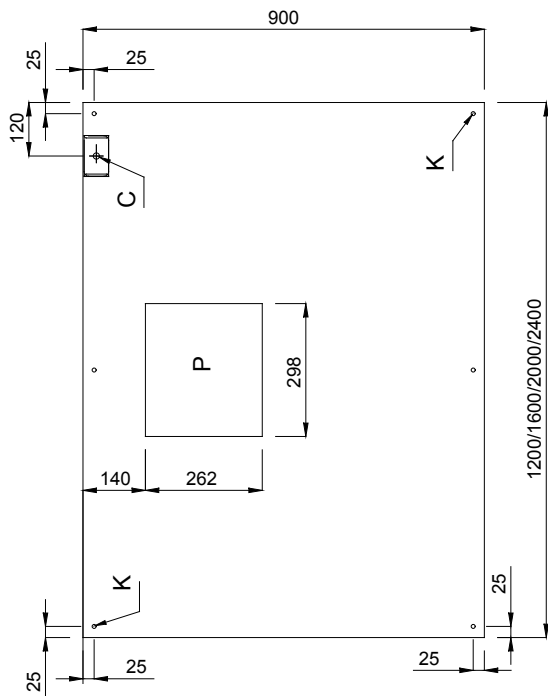

TECHNICAL DATA								
CHARACTERISTICS	MODELS							
	MPV912BT 642073	MPV916BT 642074	MPV920BT 642003	MPV924BT 642004	MPV928BT 642075	MPV932BT 642076	MPV936BT 642117	MPV940BT 642118
External dimensions - mm								
width	1200	1600	2000	2400	2800	3200	3600	4000
depth	900	900	900	900	900	900	900	900
height	500	500	500	500	500	500	500	500
Air Capacity - mc/h	3800	3800	3800	3800	7600	7600	7600	7600
Built-in fan - power W	550	550	550	550	550	550	550	550
Power - kW								
installed-electric	0.55	0.55	0.55	0.55	1.1	1.1	1.1	1.1
Net weight - kg.	30	37	44	51	67	77	82	87
Supply voltage	220/240 V, 1N, 50/60	220/240 V, 1N, 50/60	220/240 V, 1N, 50/60	220/240 V, 1N, 50/60	220/240 V, 1N, 50/60	220/240 V, 1N, 50/60	220/240 V, 1N, 50/60	220/240 V, 1N, 50/60
INCLUDED ACCESSORIES								
304 S/S BLIND PANEL 400X500H MM	1	1	1	1			1	1
430 S/S LABYRINTH FILTER H=500 MM	2	2	4	4	5	6	6	7