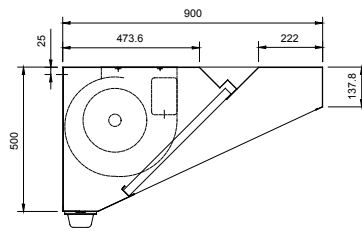

TECHNICAL DATA								
CHARACTERISTICS	MODELS							
	MPV912BT 642073	MPV916BT 642074	MPV920BT 642003	MPV924BT 642004	MPV928BT 642075	MPV932BT 642076	MPV936BT 642117	MPV940BT 642118
External dimensions - mm								
width	1200	1600	2000	2400	2800	3200	3600	4000
depth	900	900	900	900	900	900	900	900
height	500	500	500	500	500	500	500	500
Air Capacity - mc/h	3800	3800	3800	3800	7600	7600	7600	7600
Built-in fan - power W	550	550	550	550	550	550	550	550
Power - kW								
installed-electric	0.55	0.55	0.55	0.55	1.1	1.1	1.1	1.1
Net weight - kg.	30	37	44	51	67	77	82	87
Supply voltage	220/240 V, 1N, 50/60	220/240 V, 1N, 50/60	220/240 V, 1N, 50/60	220/240 V, 1N, 50/60	220/240 V, 1N, 50/60	220/240 V, 1N, 50/60	220/240 V, 1N, 50/60	220/240 V, 1N, 50/60
INCLUDED ACCESSORIES								
304 S/S BLIND PANEL 400X500H MM	1	1	1	1			1	1
430 S/S LABYRINTH FILTER H=500 MM	2	2	4	4	5	6	6	7