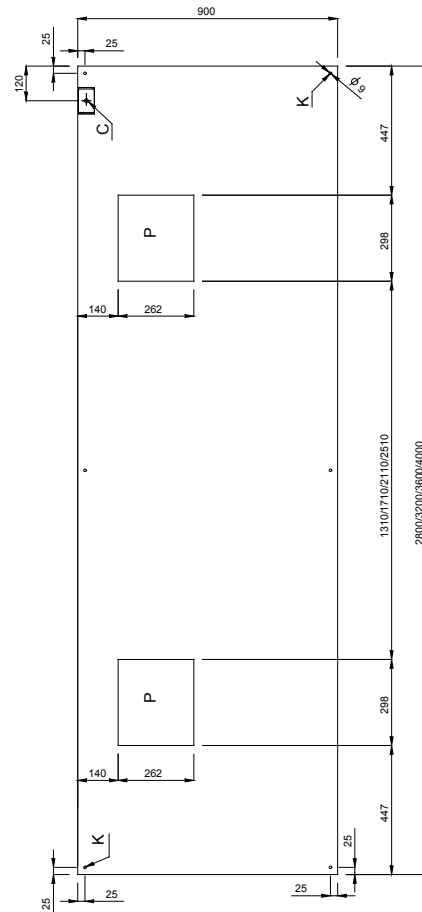

TECHNICAL DATA								
CHARACTERISTICS	MODELS							
	MPV912BT 642073	MPV916BT 642074	MPV920BT 642003	MPV924BT 642004	MPV928BT 642075	MPV932BT 642076	MPV936BT 642117	MPV940BT 642118
External dimensions - mm								
width	1200	1600	2000	2400	2800	3200	3600	4000
depth	900	900	900	900	900	900	900	900
height	500	500	500	500	500	500	500	500
Air Capacity - mc/h	3800	3800	3800	3800	7600	7600	7600	7600
Built-in fan - power W	550	550	550	550	550	550	550	550
Power - kW								
installed-electric	0.55	0.55	0.55	0.55	1.1	1.1	1.1	1.1
Net weight - kg.	30	37	44	51	67	77	82	87
Supply voltage	220/240 V, 1N, 50/60	220/240 V, 1N, 50/60	220/240 V, 1N, 50/60	220/240 V, 1N, 50/60	220/240 V, 1N, 50/60	220/240 V, 1N, 50/60	220/240 V, 1N, 50/60	220/240 V, 1N, 50/60
INCLUDED ACCESSORIES								
304 S/S BLIND PANEL 400X500H MM	1	1	1	1			1	1
430 S/S LABYRINTH FILTER H=500 MM	2	2	4	4	5	6	6	7