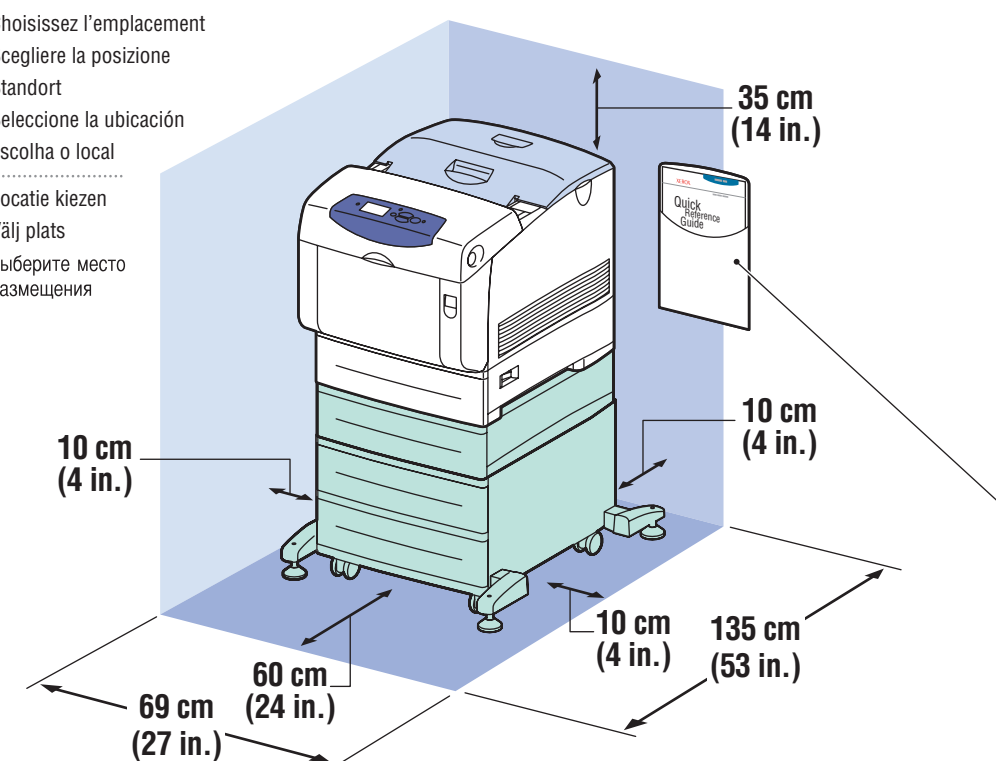

3 Choose Location

- FR Choisissez l'emplacement
- IT Scegliere la posizione
- DE Standort
- ES Seleccione la ubicación
- PT Escolha o local
- NL Locatie kiezen
- SV Välj plats
- RU Выберите место размещения