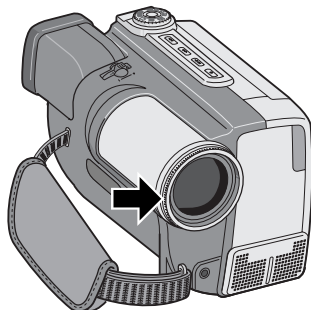

JVC CU-V4542U LENS HOOD

This lens hood is exclusively for the JVC Digital Video Camera GR-DVL9000.

Diese Objektivsonnenblende ist ausschließlich für JVC Digital Camcorder GR-DVL9000 vorgesehen.

Cette tête d'objectif est exclusivement pour la caméra vidéo numérique GR-DVL9000 JVC.

Este parasol se ha diseñado exclusivamente para la videocámara digital GR-DVL9000 de JVC.

Questo paraluce può essere utilizzato esclusivamente per la videocamera digitale GR-DVL9000 JVC.

How To Attach

ENGLISH

1. Remove the camcorder's hood cap.
2. Tighten the lens hood screw in the indentation that is on the outside of the camcorder lens to attach the lens hood. Take care not to crush the screw threads on the camcorder.

Anbringung

DEUTSCH

1. Die Objektivschutzkappe des Camcorders abnehmen.
2. Zum Anbringen die Halteschraube der Sonnenblende an der Nut der Camcorderobjektiv-Außenseite festziehen. Hierbei darauf achten, das Schraubgewinde am Camcorder nicht zu beschädigen.