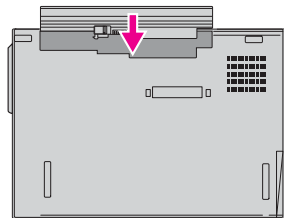

2 Instalați acumulatorul: Bateria este gata de folosire.

3 Conectați-l la priză:

4 Porniți calculatorul:

5 Indicați și faceți clic cu sistemul de navigare UltraNav™ Multi-pointing: Apăsați capșonul TrackPoint sau mutați degetul pe touch-pad în direcția în care doriți să se deplaseze indicatorul. Butoanele din stânga și din dreapta, de sub bara de spațiu sau touch-pad, funcționează la fel ca și butoanele din stânga și din dreapta ale mouse-ului.