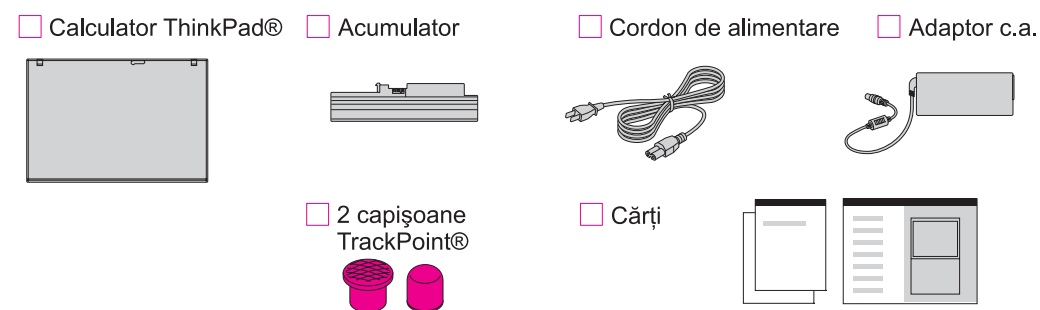

Font : IBM Fonts and Helvetica Neue Family

Material : 100 gsm gloss art paper (Use 100% recycled paper in only Japan.)

Blue line shows die-cut. DO NOT PRINT.

Please change the barcode No.

Please change the country name if the poster is printed in other than China.

ThinkPad®

Instrucțiuni de setare inițială

Pentru informații mai detaliate, apăsați butonul ThinkVantage.

1 Despachetați:

* Vedeți pe spate pentru note despre componente nelistate, lipsă sau deteriorate și despre CD-ul de recuperare.