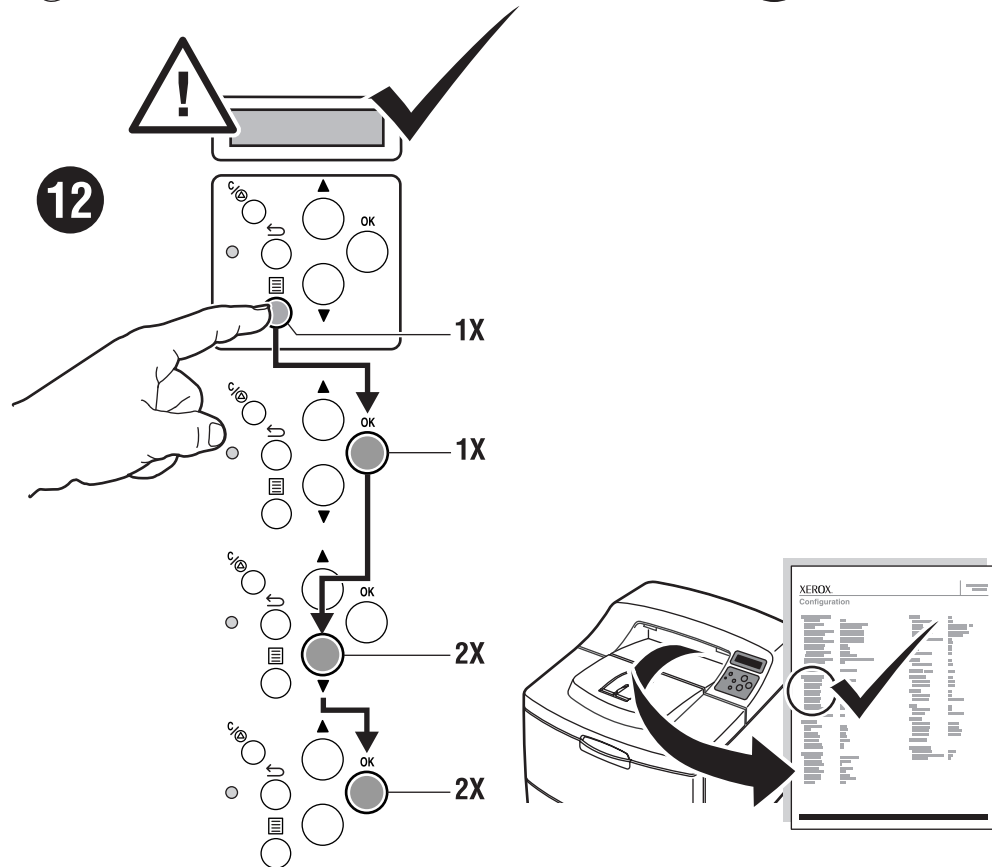

XEROX

Phaser™ **3450**
Laser Printer

Phaser™ **3420/3425**
Laser Printer
(Not Available in some areas)

500-Sheet Feeder

Magasin d'alimentation 500 feuilles • Alimentatore da 500 fogli • 500-Blatt-Zuführung • Alimentador de 500 hojas • Alimentador para 500 folhas • Invoerlade voor 500 vel • Arkmatare för 500 ark • Улоток подачи бумаги на 500 листов • 500-styks arkføder • 500 arkin syöttäjä • 500-arkmater • Podajnik o pojemności 500 arkuszy • 500 lapos adagoló • Podavač na 500 listů • Τροφοδότης 500 Φύλλων • 500 Safalýk Kađýt Besleyici