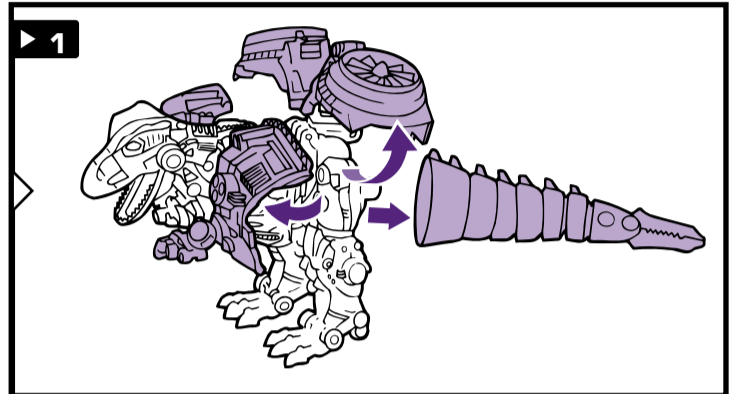

CHANGING TO ROBOT • POUR CHANGER EN ROBOT • PARA CAMBIAR EN ROBOT

Reverse order of instructions to convert back into beast.
Reprends les étapes dans l'ordre inverse pour le changer en bête.
Invierte el orden de los pasos para reconvertirlo en bestia.