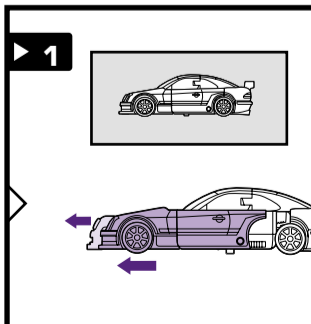

Reverse order of instructions to convert back into vehicles.
Reprends les étapes dans l'ordre inverse pour retransformer en véhicules.
Invierte el orden de los pasos para reconvertirlos en vehículos.