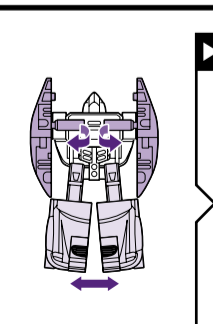

Reverse order of instructions to convert back into vehicles.
Reprends les étapes dans l'ordre inverse pour retransformer en véhicules.
Invierte el orden de los pasos para reconvertirlos en vehículos.