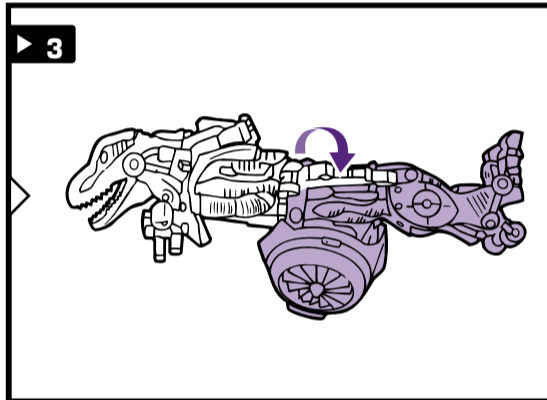

CHANGING TO ROBOT • POUR CHANGER EN ROBOT • PARA CAMBIAR EN ROBOT

Reverse order of instructions to convert back into beast.
Reprends les étapes dans l'ordre inverse pour le changer en bête.
Invierte el orden de los pasos para reconvertirlo en bestia.