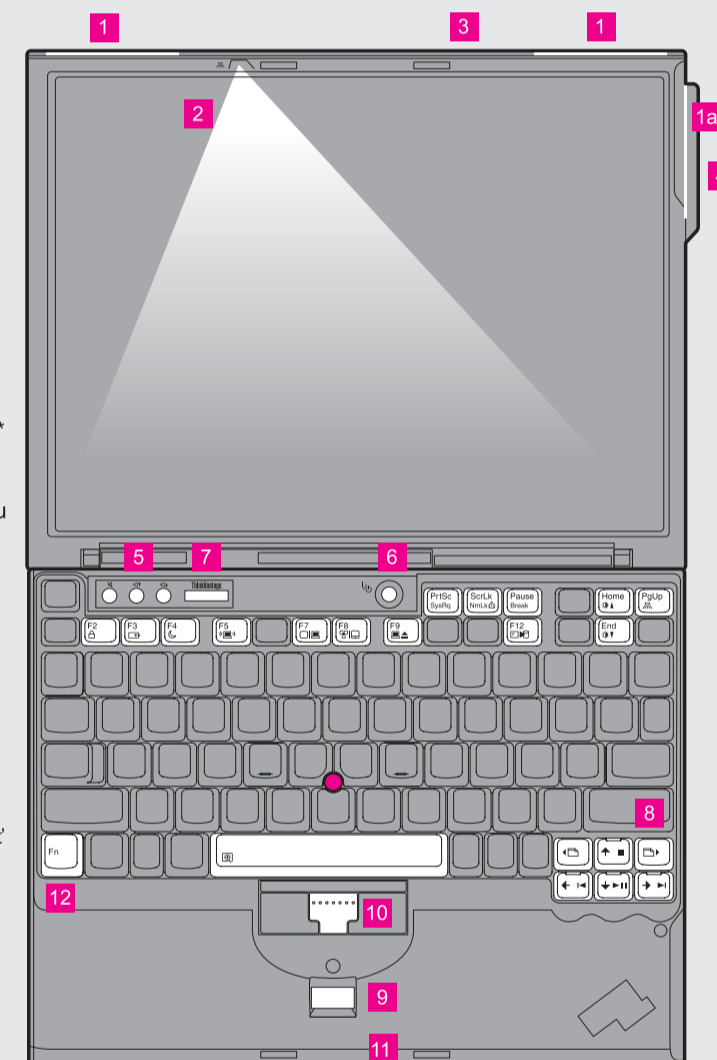

Uzamknutie počítača		Prepnutie do režimu hibernácie
	Riadenie batérie a napájania		Zapnutie/vypnutie osvetlenia ThinkLight
	Vstup do pohotovostného režimu		Ovládacie prvky multimédií
	Riadenie bezdrôtového pripojenia		Zmena jasov obrazovky
	Zmena nastavení obrazovky		Zmena jasov obrazovky
	Zmena nastavení vstupného zariadenia		Zväčšenie obsahu obrazovky
	Riadenie externých zariadení		

P/N: 42T7905