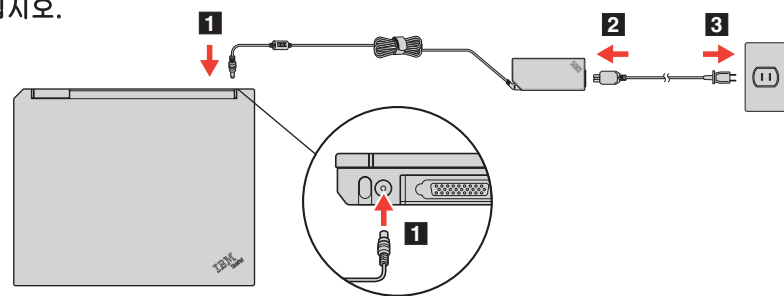

ThinkPad

설치 가이드

더 자세한 정보를 보려면 Access IBM 버튼을 누르십시오.

- 1**  **제품의 포장을 열고 내용물을 확인하십시오.**

* 목록에 없거나, 누락되었거나, 손상된 부품과 복구 CD에 관해서는 뒷면을 참고하십시오.
참고: 컴퓨터를 사용하기 전에 사용 설명서에 수록된 안전 관련 사항을 읽으십시오.

- 2** **배터리를 장착하십시오.**
배터리는 장착 즉시 사용할 수 있습니다.

- 3** **전원을 연결하십시오.**

- 4** **컴퓨터의 전원을 켜십시오.**

- 5** **트랙포인트를 이용하여 포인터를 이동하거나 원하는 항목을 선택하십시오.**
포인터를 움직이려면 트랙포인트 캡을 손가락 끝으로 원하는 진행 방향으로 미십시오. 스페이스바 아래에 있는 오른쪽 및 왼쪽 버튼은 마우스의 오른쪽 및 왼쪽 버튼과 동일한 기능을 가집니다.

- 6** **화면의 지시에 따라 운영 체제를 설정하십시오.**
이 과정에는 수 분 정도의 시간이 소요됩니다. 과정이 진행되는 동안, 컴퓨터가 수 차례 재시작할 것입니다.