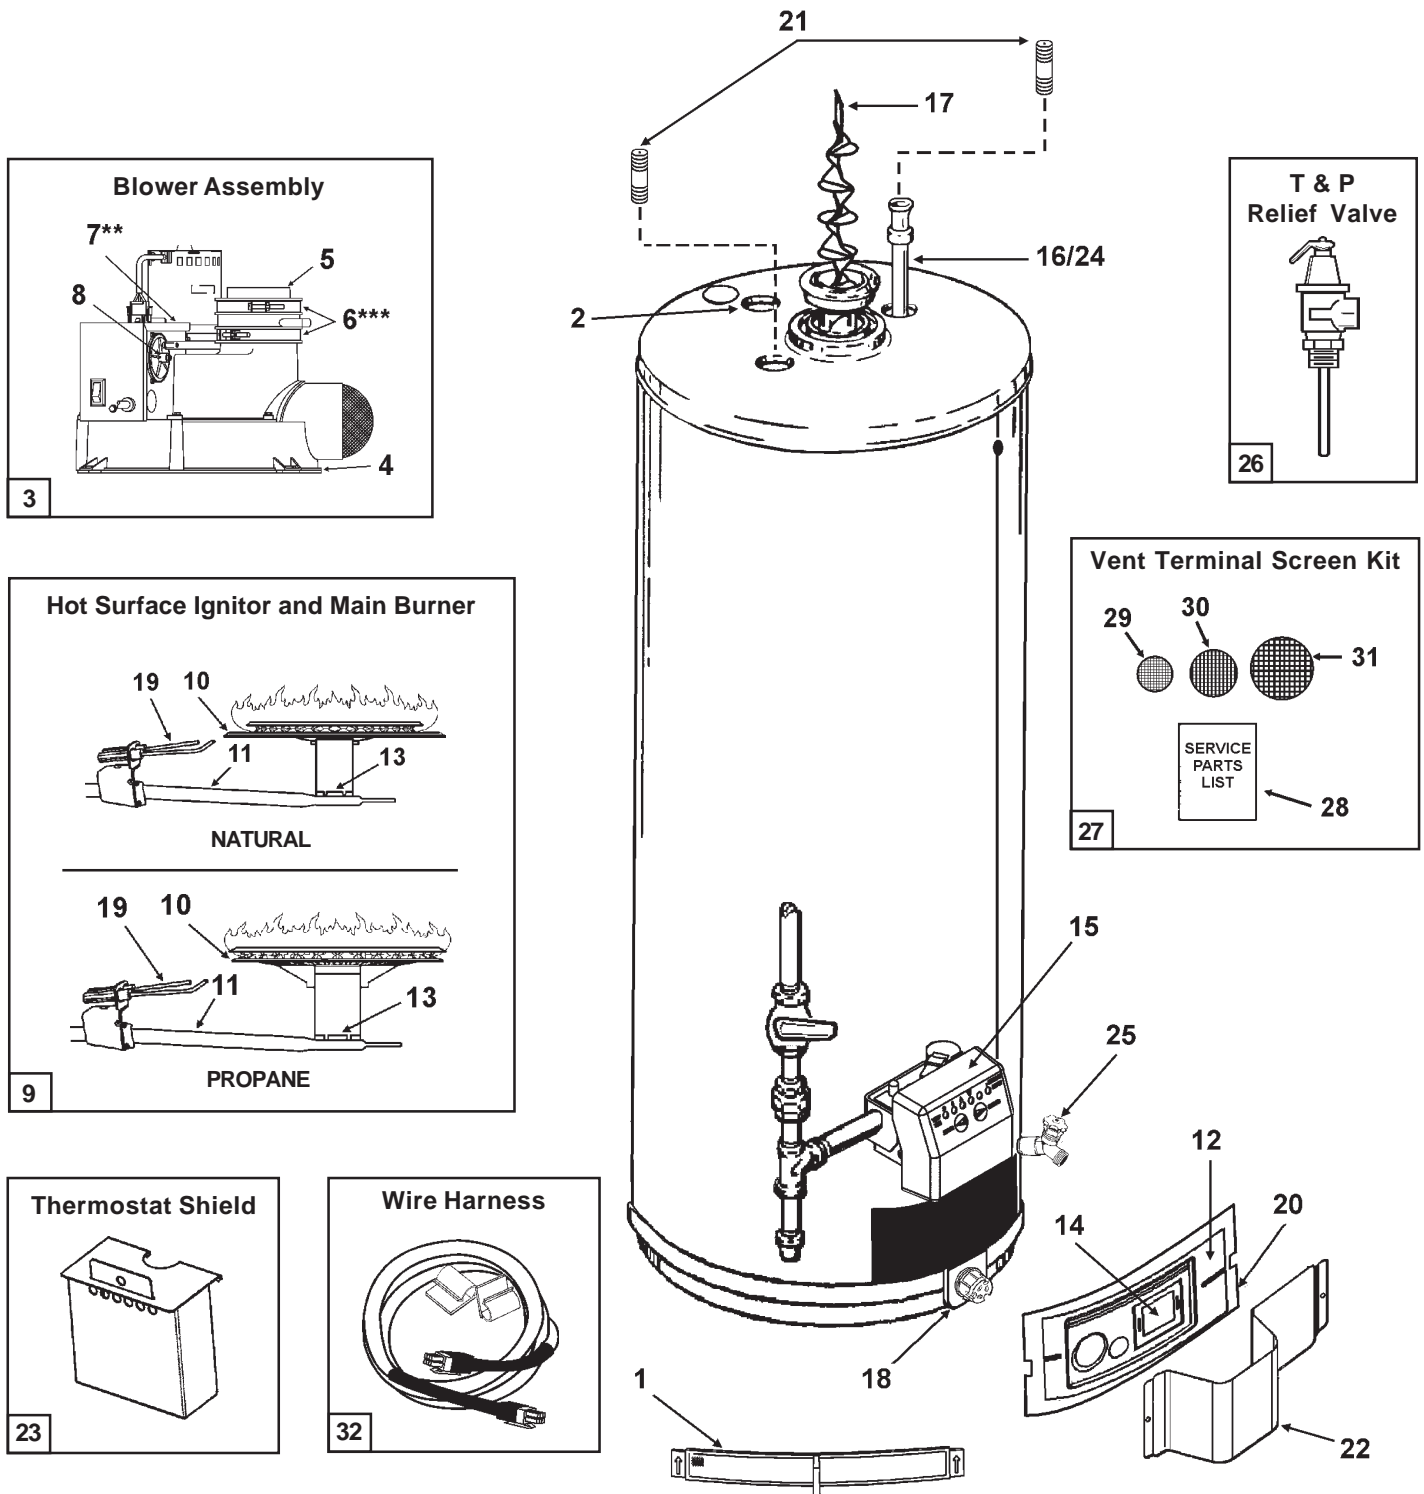

A.O. Smith Water Heater Parts Fulfillment • phone: 1-800-433-2525 • www.hotwater.com

Item	Description	GPVH-40 100	GPVH-40 101	GPVR-40 100	GPVR-40 101
1	Air Intake Screen	9003406	9003406	9003406	9003406
2	Anode, Aluminum - 6 Year	9003972	9003972	9003972	9003972
3	Blower Assembly	9004316	9004316	9004316	9004316
4	Blower Assembly Gasket				
5	Exhaust Adaptor Kit	9006020	9006020	9006020	9006020
6	Hose Clamp - 4 inch***				
7	Limit Switch**				
8	Pressure Switch Kit	9006017	9006017	9006017	9006017
9	Burner Assembly - Natural Gas	9005938	N/A	9005940	NA
9	Burner Assembly- Propane Gas	N/A	9005943	N/A	9005945
10	Burner Head with Door Gasket				
11	Burner Tube Assembly with Door Gasket				
12	Inner Door with Door Gasket				
13	Orifice, Main Burner with Door Gasket				
14	Viewport Assembly				
15	Combination Gas Valve - Natural	9004240	N/A	9004267	NA
15	Combination Gas Valve - Propane	N/A	9005112	N/A	9004464
16	Diffuser Inlet Tube with Spacer	9003447	9003447	9003447	9003447
17	Flue Baffle and Restrictor Assembly Kit	9006028	9006028	9006028	9006028
18	FV Sensor and Bracket Kit	9006029	9006029	9006029	9006029
19	Igniter Assy, Hot Surface with Door Gasket	9005958	9005958	9005958	9005958
20	Inner Door Gasket	9003398	9003398	9003398	9003398
21	Nipples - 5 inch	9003977	9003977	9003977	9003977
22	Outer Door	9003545	9003545	9003545	9003545
23	Thermostat Shield (optional)	9005693	9005693	9005693	9005693
24	Turbo Inlet Tube with Spacer	9002067	9002067	9002067	9002067
25	Valve, Drain - Brass	9004330	9004330	9001870	9001870
26	Valve, T&P Relief	9000071	9000071	9000728	9000728
27	Vent Terminal Screen Kit	9006027	9006027	9006027	9006027
28	Instruction Sheet - 2, 3 & 4 inch Screens				
29	Vent Terminal Screen 2 inch				
30	Vent Terminal Screen 3 inch				
31	Vent Terminal Screen 4 inch				
32	Wire Harness	9006022	9006022	9006022	9006022