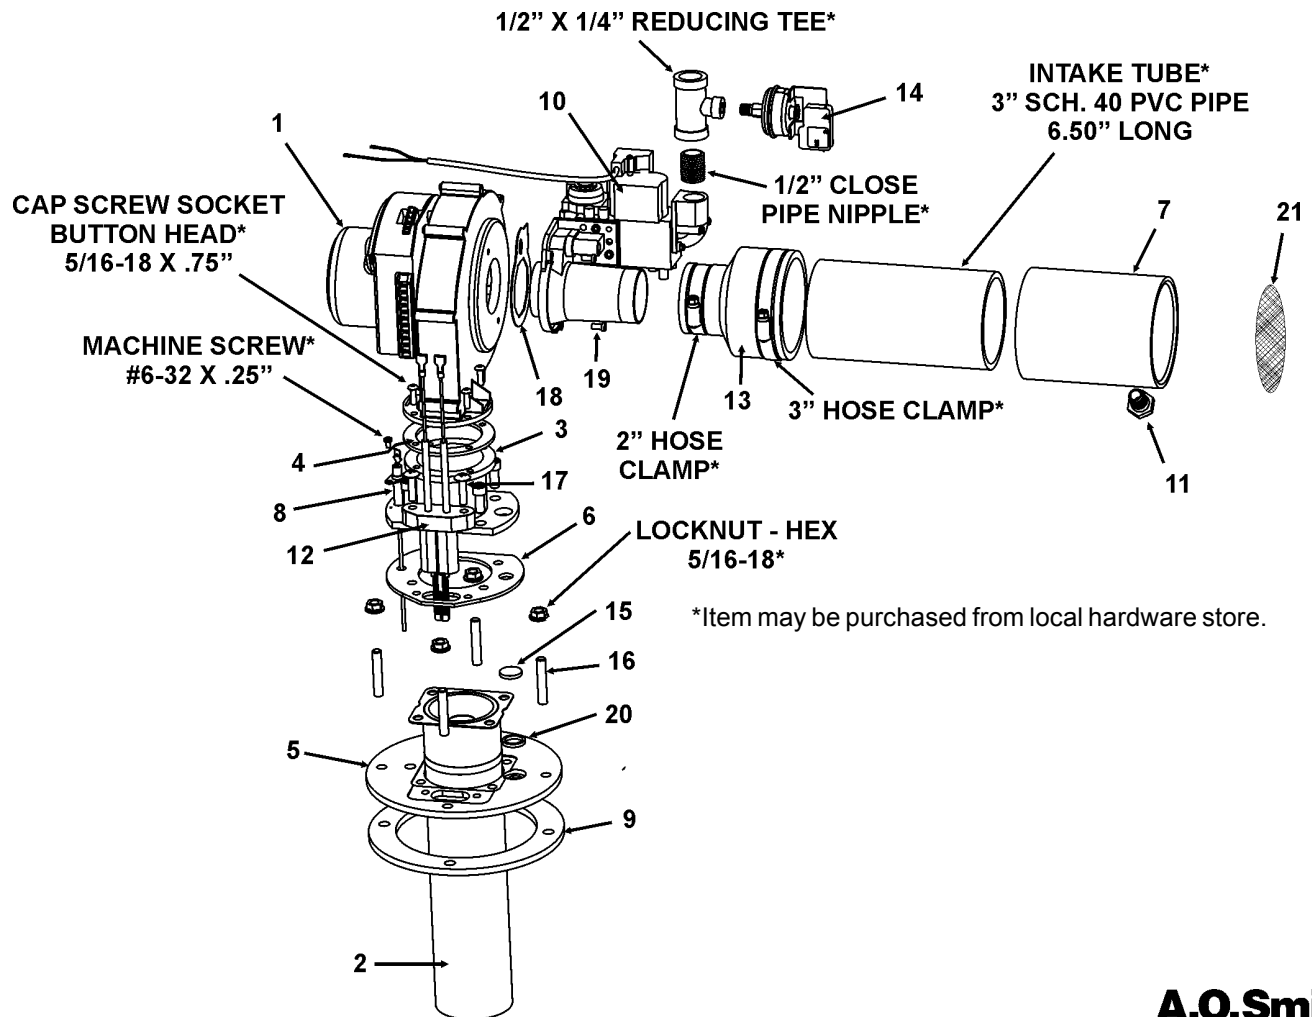

BLOWER / BURNER ASSEMBLY - MODELS 199/A & 250/A

Item	Description	BTH 199/A & 250/A 100	BTH 199/A & 250/A 101
1	Blower Assembly	9006274005	9006274005
2	Burner	9006279005	9006279005
3	Burner - Adapter	197607-000	197607-000
4	Burner - Gasket A	197618-000	197618-000
5	Burner Flange	197611-000	197611-000
6	Burner Gasket B	197257-000	197257-000
7	Condensate Tee	181865-000	181865-000
8	Flame Sensor	9006106205	9006106205
9	Flange-Gasket	194817-000	194817-000
10	Gas Valve - Venturi Assembly	9006285005	9006286005
11	Hose Barb	181863-000	181863-000
12	Igniter	9006101205	9006101205
13	Intake Connector	197604-000	197604-000
14	Low gas switch	9006255015	9006256015
15	Observation Window	9006102215	9006102215
16	Stud 5/16-18 x 1 3/4"	196881-000	196881-000
17	Truss Hd. Mach. Screw 1/4-20 x 1.00	194816-000	194816-000
18	Venturi Gasket	197789-000	197789-000
19	Venturi Mounting Screw	197790-000	197790-000
20	Viewport Gasket	9006103215	9006103215
21	Wire Screen	9006027015	9006027015

A.O. Smith
Water Heaters

A.O. Smith Water Heater Parts Fulfillment • phone: 1-800-433-2545 • www.hotwater.com