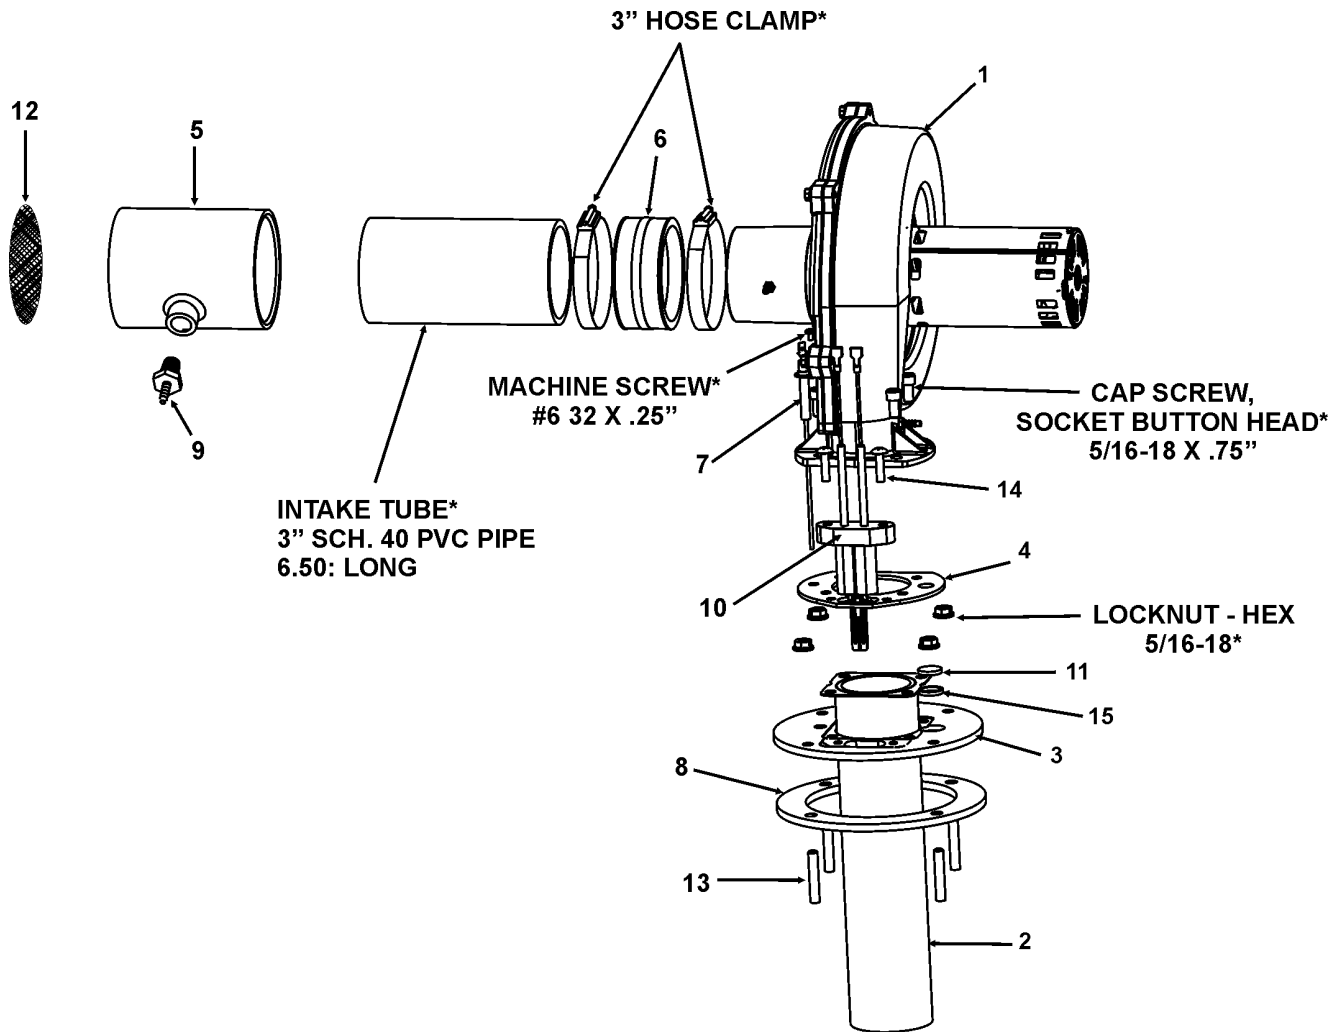

BTH CYCLONE Xi INNER COVER CONTROL ASSEMBLY - MODELS 199/A & 250/A

Item	Description	BTH 199/A		BTH 250/A	
		100	101	100	101
1	Controller	9006264005	9006268005	9006265005	9006269005
2	Switch-blocked outlet	9006289015	9006282015	9006282015	9006282015
3	Switch-inlet	9006288015	9006281015	9006281015	9006281015
4	Switch-prover	9006280015	9006280015	9006280015	9006280015
5	Upper probe	9004238215	9004238215	9004238215	9004238215

Standard hardware items may be purchased locally.

BURNER / BLOWER ASSEMBLY - MODELS 120/A & 150/A

Item	Description	BTH 120/A		BTH 150/A	
		100	101	100	101
1	Blower	9006272005	9006272005	9006273005	9006273005
2	Burner	9006275005	9006276005	9006277005	9006278005
3	Burner Flange	197256-000	197256-000	197256-000	197256-000
4	Burner Gasket	197257-000	197257-000	197257-000	197257-000
5	Condensate Tee	181865-000	181865-000	181865-000	181865-000
6	Coupling-Power Vent	9006107205	9006107205	9006107205	9006107205
7	Flame Sensor	9006106205	9006106205	9006106205	9006106205
8	Flange Gasket	194817-000	194817-000	194817-000	194817-000
9	Hose Barb 1/2" x 1/4"	181863-000	181863-000	181863-000	181863-000
10	Igniter	9006101205	9006101205	9006101205	9006101205
11	Observation Window	9006102215	9006102215	9006102215	9006102215
12	Screen Wire	9006027015	9006027015	9006027015	9006027015
13	Stud 5-16-18 x 1 3/4"	196881-000	196881-000	196881-000	196881-000
14	Truss Hd Machine Screw 1/4-20 x 1.00"	194816-000	194816-000	194816-000	194816-000
15	Viewport Gasket	9006103215	9006103215	9006103215	9006103215