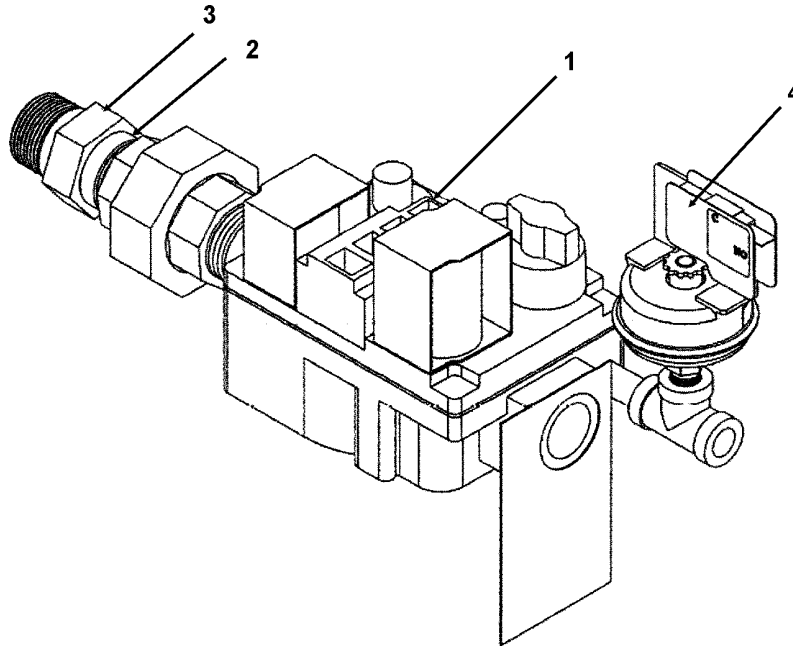

GAS VALVE ASSEMBLY - MODELS 120/A

Item	Description	BTH 120/A 100	BTH 120/A 101
1.....	Gas Valve	9004535205	9004536205 .....
2.....	Orifice	9006259015	9006257015 .....
3.....	Orifice Holder	9006094215	9006094215 .....
4.....	Switch-Low Gas Pressure	9006256015	9006255015 .....

GAS VALVE ASSEMBLY - MODELS 150/A

Item	Description	BTH 150/A 100	BTH 150/A 101
1.....	Gas Valve	9006283005	9006284005 .....
2.....	Orifice	9006260015	9006258015 .....
3.....	Orifice Holder	9006094215	9006094215 .....
4.....	Switch-Low Gas Pressure	9006256015	9006255015 .....