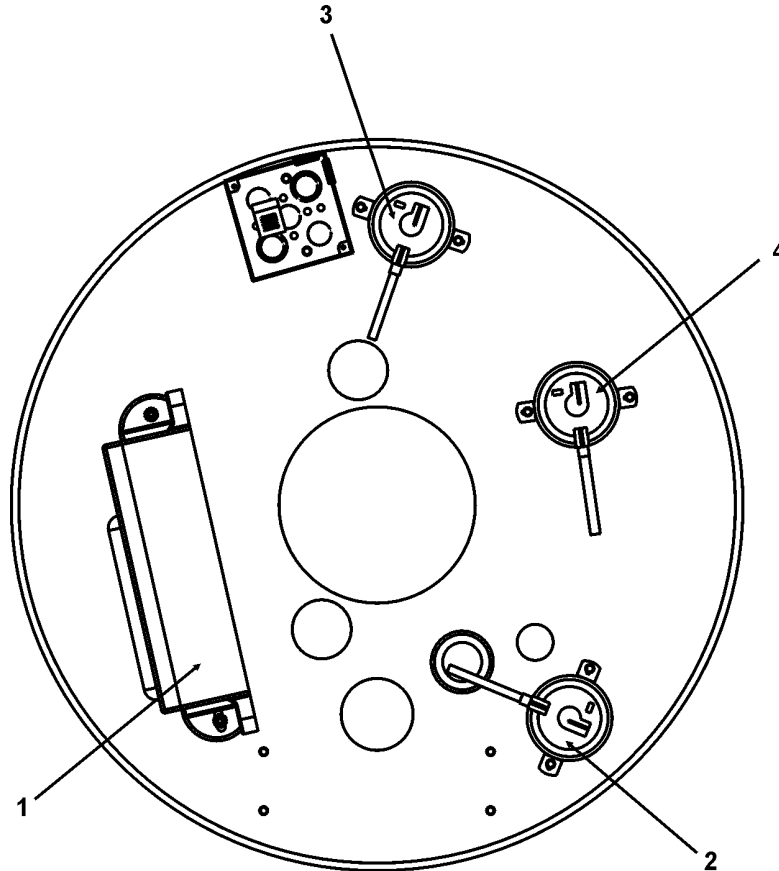

BTH CYCLONE Xi INNER COVER CONTROL ASSEMBLY - MODELS 120/A & 150/A

Item	Description	BTH 120/A		BTH 150/A	
		100	101	100	101
1	Controller	9006262005	9006266005	9006263005	9006267005
2	Switch-blocked outlet	9006287015	9006287015	9006289015	9006287015
3	Switch-inlet	9006288015	9006281015	9006288015	9006281015
4	Switch-prover	9006280015	9006280015	9006280015	9006280015
5	Upper probe	9004238215	9004238215	9004238215	9004238215

BTH CYCLONE Xi INNER COVER CONTROL ASSEMBLY - MODELS 199/A & 250/A

Item	Description	BTH 199/A		BTH 250/A	
		100	101	100	101
1	Controller	9006264005	9006268005	9006265005	9006269005
2	Switch-blocked outlet	9006289015	9006282015	9006282015	9006282015
3	Switch-inlet	9006288015	9006281015	9006281015	9006281015
4	Switch-prover	9006280015	9006280015	9006280015	9006280015
5	Upper probe	9004238215	9004238215	9004238215	9004238215

Standard hardware items may be purchased locally.