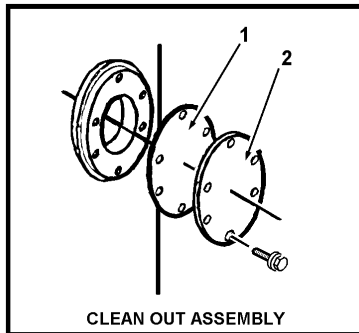

BTH CYCLONE Xi 120/A - 250/A CLEANOUT ASSEMBLY / TEMPERATURE & PRESSURE VALVE

Item	Description	BTH 120/A 100/101	BTH 150/A 100/101	BTH 199/A 100/101	BTH 250/A 100/101
1	Cleanout Gasket	9004099015	9004099015	9004099015	9004099015
2	Cleanout Plate	9004098005	9004098005	9004098005	9004098005
3	T & P Valve	9005903205	9005903205	9005903205	9005903205
4	Lower Probe	9006242015	9006242015	9006242015	9006242015

Standard hardware items may be purchased locally.

BTH CYCLONE Xi 120/A - 250/A - DISPLAY CONTROL ASSEMBLY

Item	Description	BTH 120/A 100/101	BTH 150/A 100/101	BTH 199/A 100/101	BTH 250/A 100/101
1	BTH Display Overlay	9006239005	9006239005	9006239005	9006239005
2	Display Band	9006270005	9006270005	9006270005	9006270005
3	Display Band Mount	9006271015	9006271015	9006271015	9006271015
4	On/Off Switch	9005929215	9005929215	9005929215	9005929215
5	Splatter Shield	197763-000	197763-000	197763-000	197763-000
6	Switch Wire Connection	197758-000	197758-000	197758-000	197758-000
7	User Interface Module - UIM	9006240005	9006240005	9006240005	9006240005