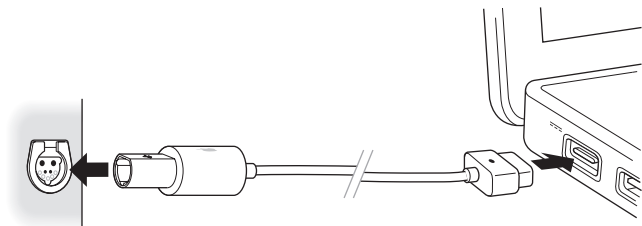

MagSafe Airline Adapter

MagSafe Airline Adapter 可以和所有配備 MagSafe 電源轉換器埠的 Apple 可攜式電腦一起使用。請將 MagSafe Airline Adapter 插入飛機座位上最近的 EmPower 埠。再將另一端插入電腦的 MagSafe 埠。

【注意】 MagSafe Airline Adapter 只能用來為電腦供應電源，無法為電腦的電池充電。

安全性

在離開您的座位之前，請先拔掉 MagSafe Airline Adapter，以免被接線絆倒。請小心不要將液體潑灑在 MagSafe Airline Adapter 上。如需一般使用上的安全需知和相關規定，請參閱電腦隨附的使用手冊。