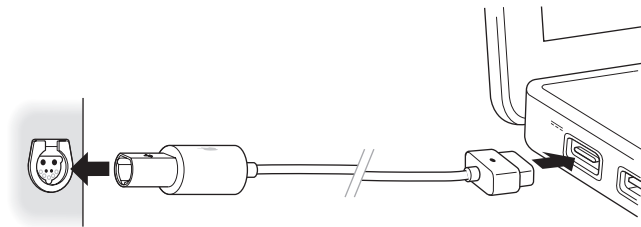

MagSafe Airline Adapter

L'adaptateur MagSafe Airline Adapter fonctionne avec tous les ordinateurs portables proposés par Apple disposant du port de l'adaptateur secteur MagSafe. Branchez l'adaptateur MagSafe Airline Adapter au port EmPower le plus proche de votre siège. Branchez l'autre extrémité au port MagSafe sur votre ordinateur.

Remarque : l'adaptateur MagSafe Airline Adapter fournit l'alimentation électrique nécessaire à votre ordinateur mais ne recharge pas sa batterie.

Sécurité

Débranchez l'adaptateur MagSafe Airline Adapter avant de quitter votre siège pour ne pas vous gêner du câble. Prenez garde à ne pas renverser de liquide sur l'adaptateur MagSafe Airline Adapter. Pour obtenir des informations d'ordre général sur la sécurité et la réglementation en vigueur, reportez-vous au Guide de l'utilisateur accompagnant votre ordinateur.