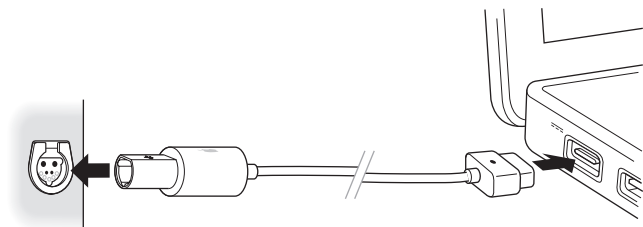

MagSafe Airline Adapter 适配器

MagSafe Airline Adapter 适配器配合所有具有 MagSafe 电源适配器端口的 Apple 便携式电脑使用。请将 MagSafe Airline Adapter 适配器的一端插入距离您的飞机座位最近的 EmPower 端口，然后将另一端插入您的电脑的 MagSafe 端口。

【注】使用 MagSafe Airline Adapter 适配器为您的电脑提供电源，但它不会对电池充电。

安全性

在离开座位前，请拔下 MagSafe Airline Adapter 适配器，以避免被电缆绊倒。小心不要将液体洒落在 MagSafe Airline Adapter 适配器上。有关通用的安全性和管制信息，请参阅您的电脑附带的使用手册。