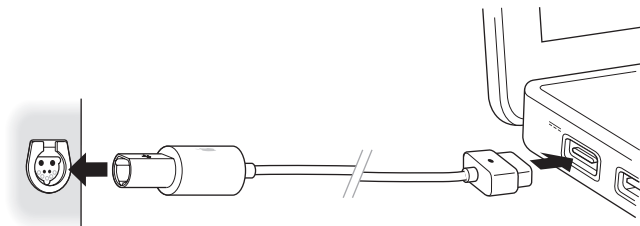

MagSafe Airline Adapter

MagSafe Airline Adapter는 MagSafe 전원 어댑터 포트가 있는 모든 Apple 휴대용 컴퓨터와 동작합니다. MagSafe Airline Adapter를 비행기 좌석과 가장 가까운 EmPower 포트에 연결하십시오. 다른 쪽 끝을 컴퓨터의 MagSafe 포트에 연결하십시오.

참고: MagSafe Airline Adapter를 사용하면 컴퓨터에 전력이 공급되거나 배터리가 충전되지 않습니다.

안전

좌석에서 자리를 비우기 전에 MagSafe Airline Adapter를 연결 해제하여 케이블에 걸려 넘어지지 않도록 하십시오. MagSafe Airline Adapter에 액체를 엿지르지 않도록 주의하십시오. 일반 안전 및 규제 정보를 보려면, 컴퓨터와 함께 제공되는 사용 설명서를 참조하십시오.