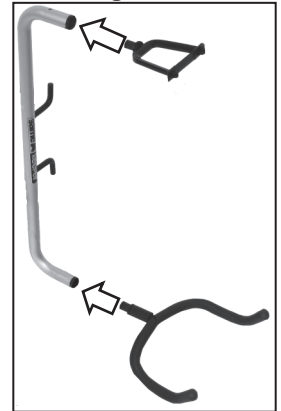

Set-Up:

1. Connect Guitar Neck and Guitar Holder to Guitar Bracket (Guitar Neck should be on top of Bracket and Guitar Holder should attach to bottom of bracket. See **Figure #1**.
Conecte el cuello de la guitarra y el sostenedor de la guitarra con el soporte de la guitarra (el cuello de la guitarra debe estar encima de soporte y el sostenedor de la guitarra debe atar a la parte inferior del soporte. Vea la **Figura #1**.
Reliez le cou de guitare et le support de guitare à la parenthèse de guitare (le cou de guitare devrait être sur la parenthèse et le support de guitare devrait attacher au fond de la parenthèse. Voir la **Figure #1**.

Figure #1

2. Connect Guitar Bracket (with Guitar Neck and Guitar Hook Attached) to Drum Kit using Clamps with Screw. See **Figure #2**.
Conecte el soporte de la guitarra (con el cuello de la guitarra y el gancho de la guitarra atados) con el kit del tambor usando las abrazaderas con el tornillo. Vea la **Figura #2**.
Reliez la parenthèse de guitare (le cou de guitare et le crochet de guitare joint) au kit de tambour utilisant des brides à la vis. Voir la **Figure #2**.