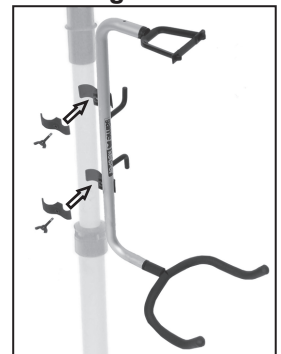

Thank you for purchasing the JamStand™ from GameKeeper®. This product is designed to store, protect and display your Rock Band accessories. / Gracias por comprar el JamStand™ del GameKeeper®. Este producto se diseña para almacenar, para proteger y para exhibir sus accesorios de la Rock Band. / Merci d'acheter le JamStand™ du GameKeeper®. Ce produit est conçu pour stocker, protéger et montrer vos accessoires de Rock Band.

Set-Up:

1. Connect Guitar Neck and Guitar Holder to Guitar Bracket (Guitar Neck should be on top of Bracket and Guitar Holder should attach to bottom of bracket. See **Figure #1**.
  Conecte el cuello de la guitarra y el sostenedor de la guitarra con el soporte de la guitarra (el cuello de la guitarra debe estar encima de soporte y el sostenedor de la guitarra debe atar a la parte inferior del soporte. Vea la **Figura #1**.
  Reliez le cou de guitare et le support de guitare à la parenthèse de guitare (le cou de guitare devrait être sur la parenthèse et le support de guitare devrait attacher au fond de la parenthèse. Voir la **Figure #1**.

2. Connect Guitar Bracket (with Guitar Neck and Guitar Hook Attached) to Drum Kit using Clamps with Screw. See **Figure #2**.
  Conecte el soporte de la guitarra (con el cuello de la guitarra y el gancho de la guitarra atados) con el kit del tambor usando las abrazaderas con el tornillo. Vea la **Figura #2**.
  Reliez la parenthèse de guitare (le cou de guitare et le crochet de guitare joint) au kit de tambour utilisant des brides à la vis. Voir la **Figure #2**.

Figure #2