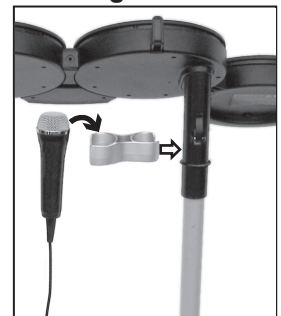

Thank you for purchasing the JamStand™ from GameKeeper®. This product is designed to store, protect and display your Rock Band accessories. / Gracias por comprar el JamStand™ del GameKeeper®. Este producto se diseña para almacenar, para proteger y para exhibir sus accesorios de la Rock Band. / Merci d'acheter le JamStand™ du GameKeeper®. Ce produit est conçu pour stocker, protéger et montrer vos accessoires de Rock Band.

Set-Up:

1. Connect Guitar Neck and Guitar Holder to Guitar Bracket (Guitar Neck should be on top of Bracket and Guitar Holder should attach to bottom of bracket. See **Figure #1**.
  Conecte el cuello de la guitarra y el sostenedor de la guitarra con el soporte de la guitarra (el cuello de la guitarra debe estar encima de soporte y el sostenedor de la guitarra debe atar a la parte inferior del soporte. Vea la **Figura #1**.
  Reliez le cou de guitare et le support de guitare à la parenthèse de guitare (le cou de guitare devrait être sur la parenthèse et le support de guitare devrait attacher au fond de la parenthèse. Voir la **Figure #1**.

2. Connect Guitar Bracket (with Guitar Neck and Guitar Hook Attached) to Drum Kit using Clamps with Screw. See **Figure #2**.
  Conecte el soporte de la guitarra (con el cuello de la guitarra y el gancho de la guitarra atados) con el kit del tambor usando las abrazaderas con el tornillo. Vea la **Figura #2**.
  Reliez la parenthèse de guitare (le cou de guitare et le crochet de guitare joint) au kit de tambour utilisant des brides à la vis. Voir la **Figure #2**.