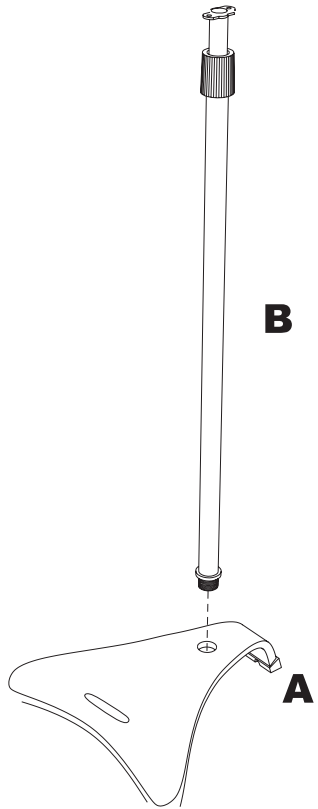

* All Electronic Components and accessories are not included.
 * No se incluye ningún componente electrónico ni accesorio
 * Tous les composants électroniques et accessoires ne sont pas compris

1

2

3

Speaker wire management
Manejo de alambre de bocina
Installation des fils de haut-parleurs

④ Mounting Speakers / Montage de haut-parleurs / Montaje de las bocinas:

OR * OU * O

If speaker has the built-in mounting screw, then use (G), (H) and (I-a) or (I-b) for various speakers.

Si le haut-parleur possède une vis de montage intégrée, utilisez alors (G), (H) et (I-a) ou (I-b) en fonction des vos haut-parleurs.

Si la bocina cuenta con un tornillo integrado, use entonces (G), (H) y (I-a) o (I-b), dependiendo del que le quede a sus bocinas

OR * OU * O

Use the double-sided tape (J). Peel backing to expose adhesive and mount on item (C).

Screw mount directly to the speaker. Mark holes on bottom of speaker and drill holes. Screw speaker onto speaker stand. (Wood screws NOT provided)

Vissez au haut-parleur. Marquez l'endroit où percer les trous dans le bas du haut-parleur et percez les trous. Vissez le haut-parleur dans le support du haut-parleur. (Vis à bois NON fournies).