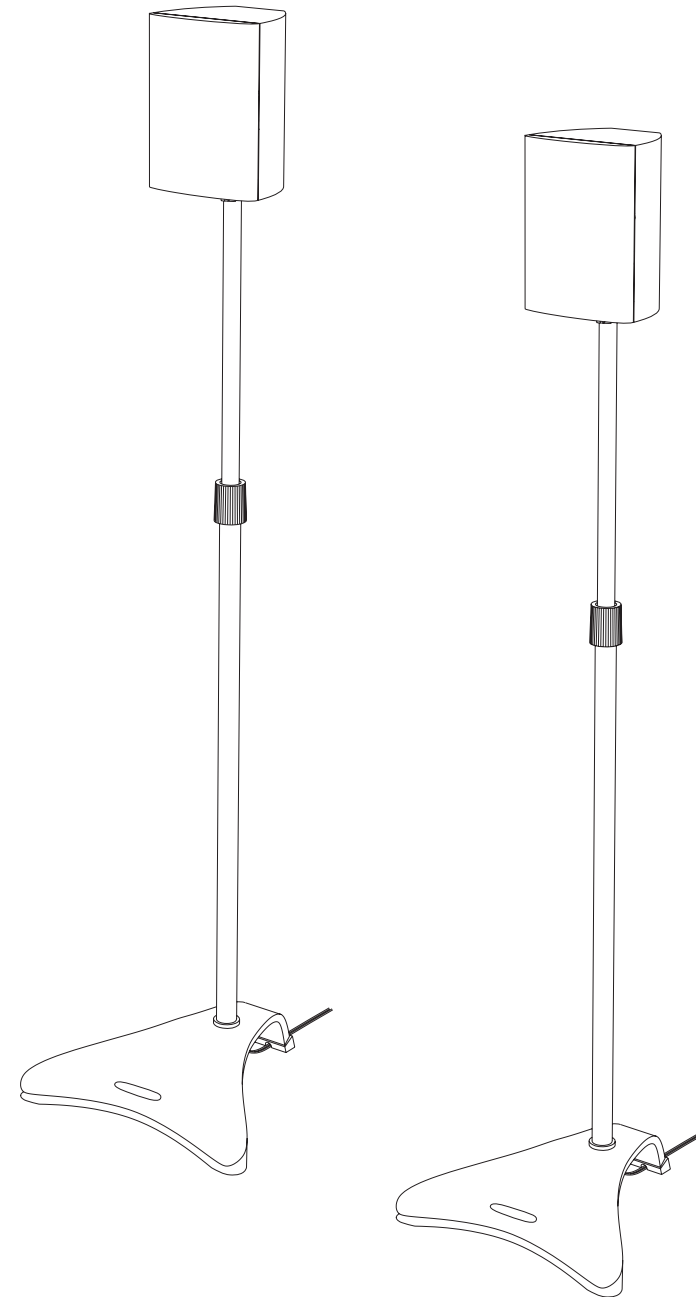

* All Electronic Components and accessories are not included.
 * No se incluye ningún componente electrónico ni accesorio
 * Tous les composants électroniques et accessoires ne sont pas compris

1

2

3

Speaker wire management
Manejo de alambre de bocina
Installation des fils de haut-parleurs

④ Mounting Speakers / Montage de haut-parleurs / Montaje de las bocinas:

OR * OU * O

If speaker has the built-in mounting screw, then use (G), (H) and (I-a) or (I-b) for various speakers.

Si le haut-parleur possède une vis de montage intégrée, utilisez alors (G), (H) et (I-a) ou (I-b) en fonction des vos haut-parleurs.

Si la bocina cuenta con un tornillo integrado, use entonces (G), (H) y (I-a) o (I-b), dependiendo del que le quede a sus bocinas

OR * OU * O

Use the double-sided tape (J). Peel backing to expose adhesive and mount on item (C).

Screw mount directly to the speaker. Mark holes on bottom of speaker and drill holes. Screw speaker onto speaker stand. (Wood screws NOT provided)

Vissez au haut-parleur. Marquez l'endroit où percer les trous dans le bas du haut-parleur et percez les trous. Vissez le haut-parleur dans le support du haut-parleur. (Vis à bois NON fournies).