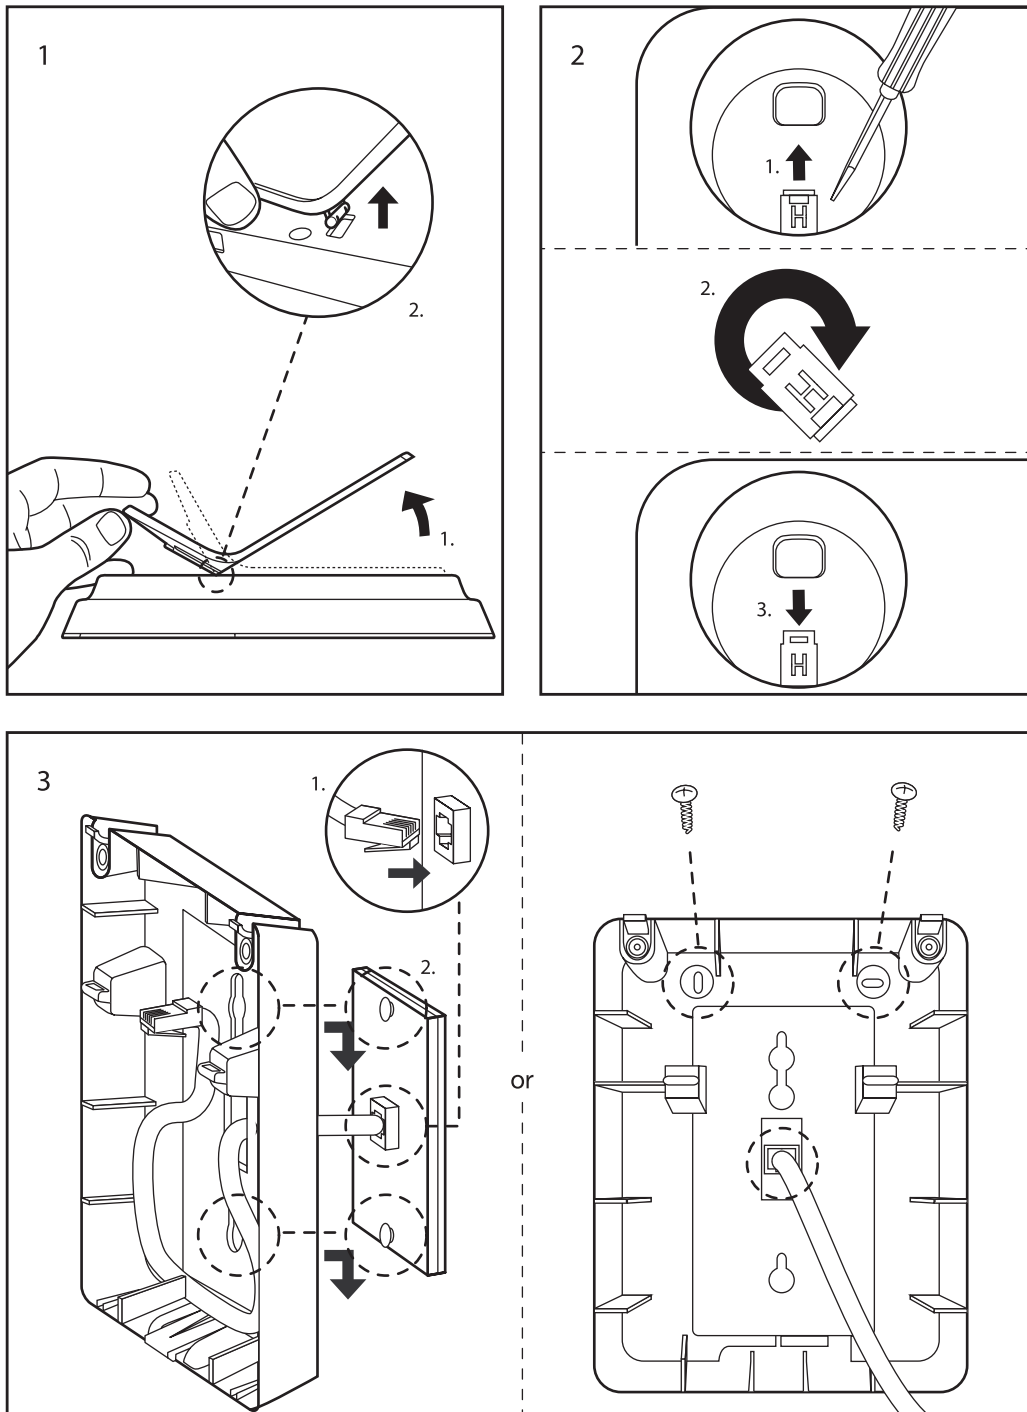

1608/1616 IP Telephones Wall Mount Instructions

Free Manuals Download Website

<http://myh66.com>

<http://usermanuals.us>

<http://www.somanuals.com>

<http://www.4manuals.cc>

<http://www.manual-lib.com>

<http://www.404manual.com>