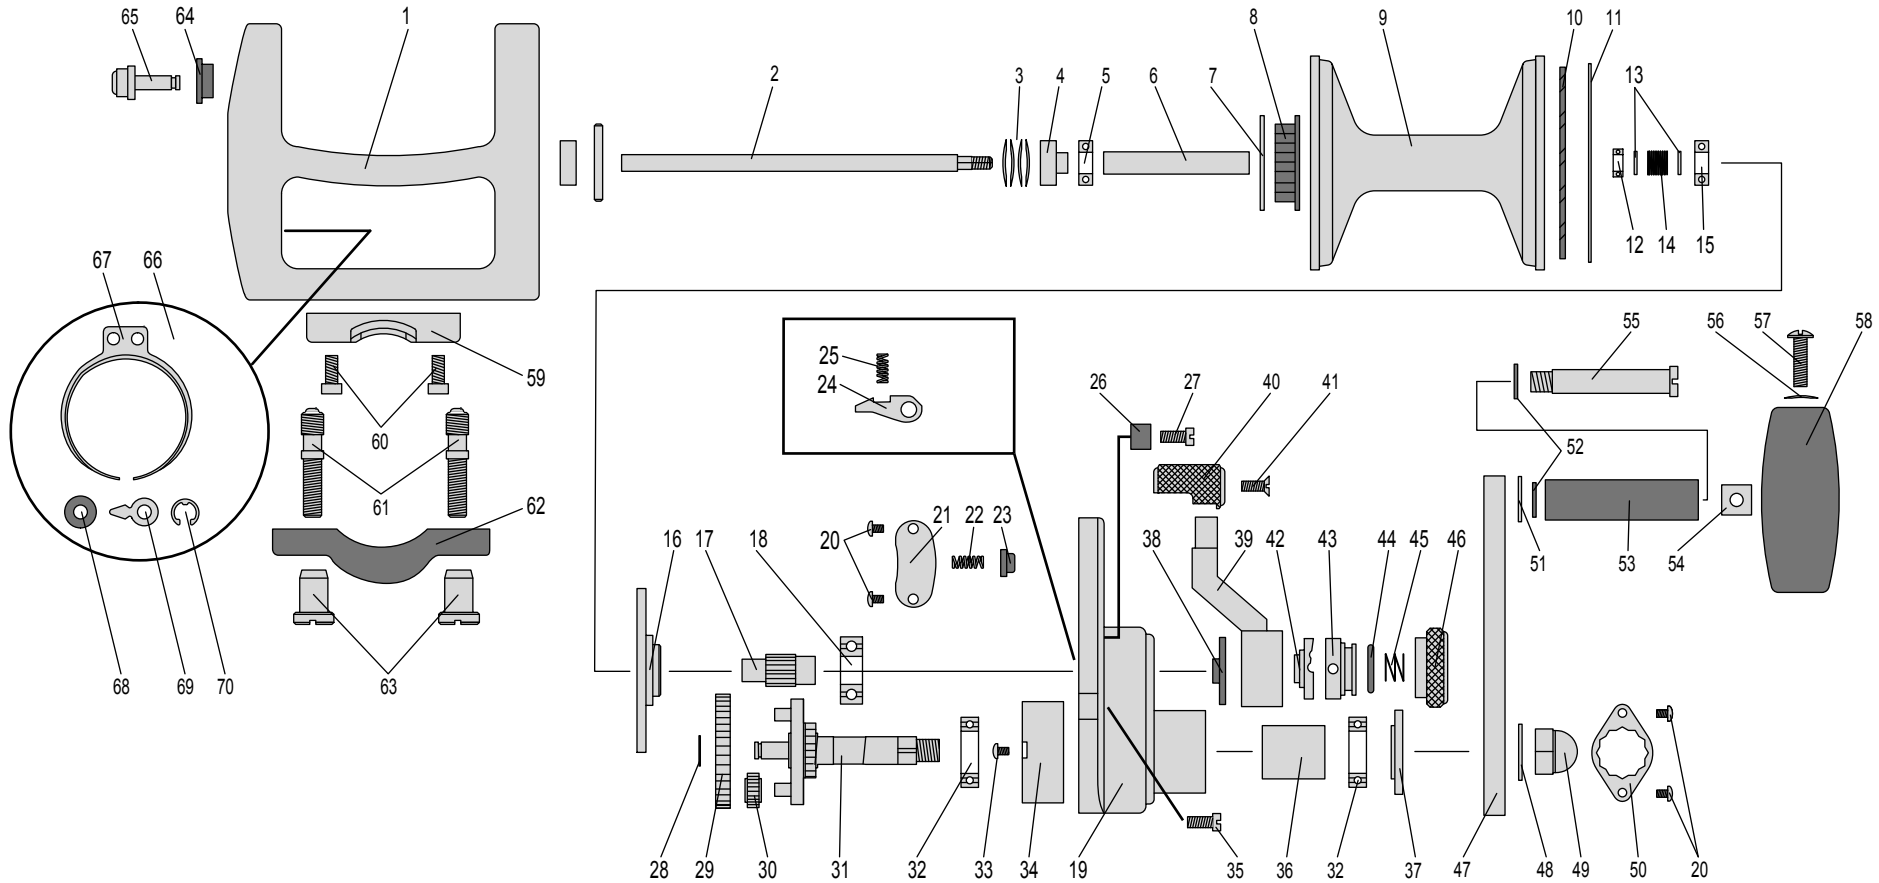

Models LX - 8.0 Parts List

1 - Main Housing	LX801-001	16 - Brake Disk	LX801-016	31 - Drive Shaft	LX801-031	46 - Preset Knob	LX801-046	61 - Rod Mount Studs (2 req.)	LX801-061
2 - Spool Shaft	LX801-002	17 - Pinion Gear	LX801-017	32 - Drive Shaft Bearing (2 req.)	LX801-032	47 - Crank Arm	LX801-047	62 - Rod Mount Clamp	LX801-062
3 - Belleville Washers (4 req.)	LX801-003	18 - Pinion Bearing	LX801-018	33 - End Housing Screw (3 req.)	LX8401-033	48 - Crank Arm Washer	LX801-048	63 - Rod Mount Nut (2 req.)	LX801-063
4 - Pusher Bushing	LX801-004	19 - End Housing	LX801-019	34 - Gear Housing	LX801-034	49 - Acorn Nut	LX801-049	64 - Pin Support	LX801-064
5 - Spool Bearing	LX801-005	20 - Screw (4 req.)	LX801-020	35 - End Housing Screw	LX801-035	50 - Locking Plate	LX801-050	65 - Clicker Pin	LX801-065
6 - Spool Tube	LX801-006	21 - Cover Plate	LX801-021	36 - Drive Shaft Tube	LX801-036	51 - Handle Stem Washer	LX801-051	66 - C Spring Screw	LX801-066
7 - Clicker Gear Retainer Ring	LX801-007	22 - Stright Stop Spring (2 req.)	LX801-022	37 - Crank Arm Spacer	LX801-037	52 - Handle Tube washer (2 req.)	LX801-052	67 - C Spring	LX801-067
8 - Clicker Gear	LX801-008	23 - Stright Stop	LX801-023	38 - Lever Bushing	LX801-038	53 - Handle Tube	LX801-053	68 - Pin Washer	LX801-068
9 - Spool	LX801-009	24 - Untireverse Dog	LX801-024	39 - Lever Arm	LX801-039	54 - Lock Screw Nut	LX801-054	69 - Clicker Arm	LX801-069
10 - Brake Pad	LX801-010	25 - Dog Spring	LX801-025	40 - Lever Knob	LX801-040	55 - Handle Shoulder Bolt	LX801-055	70 - Pin E-Clip	LX801-070
11 - Brake Pad Retainer Ring	LX801-011	26 - Stop Pin (2 req.)	LX801-026	41 - Knob Screw	LX801-041	56 - Lock Screw Washer	LX801-056		
12 - Spool Bearing	LX801-012	27 - Stop Pin Screw (2 req.)	LX801-027	42 - Female Cam	LX801-042	57 - Lock Screw	LX801-057		
13 - Spool Spring Washer (2 req.)	LX801-013	28 - Shaft E-Clip	LX801-028	43 - Male Cam	LX801-043	58 - Handle Knob	LX801-058		
14 - Sool Spring	LX801-014	29 - Drive Gear	LX801-029	44 - O-Ring	LX801-044	59 - Rod Mount	LX801-059		
15 - Brake Bearing	LX801-015	30 - Small Gear (3req.)	LX801-030	45 - Preset Knob Spring	LX801-045	60 - Rod Mount Screw (4 req.)	LX801-060		