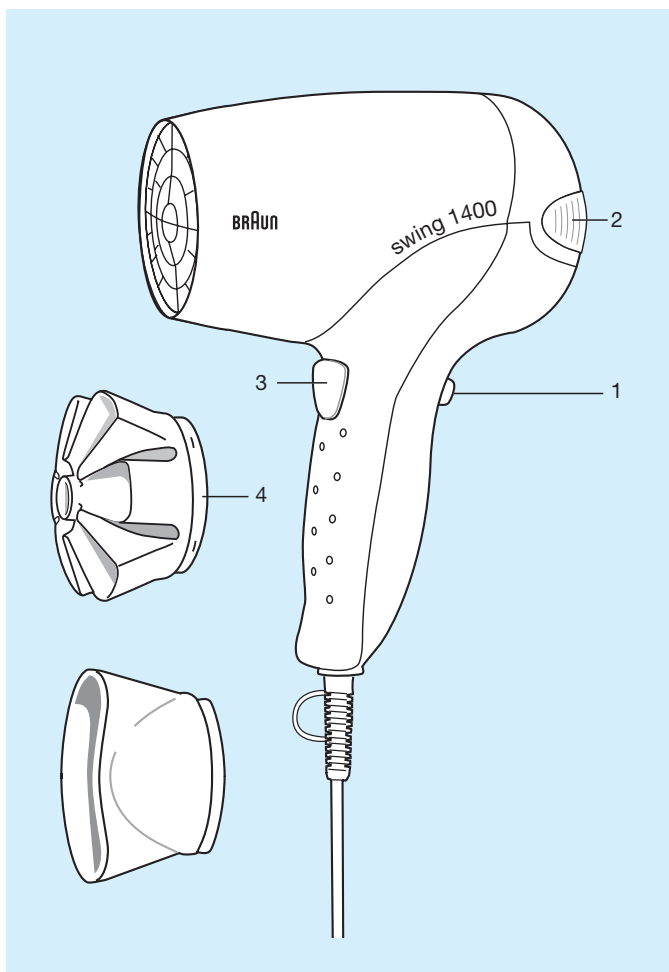

最新Braun售后服务部地址

城市	公司名称	地址	联系电话
中区			
200085	上海 安帮北站天路家用电器维修服务社	上海市永兴路540号(靠近西藏北路)	63566755/56329466
200235	上海 乐帮新尊办公设备维修服务中心	上海市漕溪路190号(靠近田林东路)	64688241
201100	上海 上海市闵行区博杰家电维修部	上海市闵行区莘建东路210号(莘庄地铁站-北广场)	64122533
310016	杭州 杭州中侨家电维修服务有限公司	杭州市采荷路10号	86047438
215004	苏州 苏州家电维修服务中心有限公司	苏州市干将西路1168号	68662852
266071	青岛 青岛市市南区超维影视通讯技术服务部	青岛市市南区银川西路3号政泰商务楼202室	85977910
361003	厦门 厦门市思明区新鹭声电子技术服务部	厦门后埭溪路248号之6、7、8号	5170118
210003	南京 南京博伊华电子电器经营部	南京市中山北路223号建达大厦	83420092
214031	无锡 无锡新讯通信设备服务有限公司	无锡市五爱北路27号	82729805
213000	常州 常州市金博家电经营部	常州市邮电路荷花池公寓7-12-13号	88836628
226001	南通 南通市崇川雷声电器服务中心	南通市虹桥路怡安花苑11幢04店面	96889688/85102088
315004	宁波 宁波市江东明楼甬城家电维修部	宁波市江东惊驾路506号	87771344
315000	宁波 宁波海曙创佳数码家电维修部	宁波市苗圃路39弄50号(海关对面)	87134422
250100	济南 济南市天桥区启航家电维修部	济南市天桥区航运路11号	58992069
230001	合肥 合肥国升数码技术服务部	合肥市临泉路惠园小区6号楼108门面	2655887/2654456
450000	郑州 郑州百川电器技术有限公司	郑州市北下街79号	66964036
330029	南昌 南昌市西湖区昌箭视听器材维修中心	南昌市西湖区新洲路98号	6786883
北区			
100078	北京 北京盛侨家电维修服务中心	北京市丰台区方庄芳群园2区6号楼金芳公寓304室	67698025/67630617
100035	北京 北京盛侨家电维修服务中心	北京市西城区德胜门内大街54号	66561976
050021	石家庄 河北省家电维修中心	石家庄市槐北路70号	86011793
300022	天津 天津市大东电器维修有限公司	天津市和平区滨江道109号	27120170/27120168
110011	沈阳 沈阳市今东业家电技术服务有限公司	沈阳市沈河区承德路36-1	24870309/24855340
150010	哈尔滨 哈尔滨市道里区信誉进口家电维修部	哈尔滨市道里区地段街190号	84644674
150020	哈尔滨 哈尔滨市道外区尼康映像数码维修站	哈尔滨市道外区南勋街18号	88940125
116021	大连 大连中服电子技术服务中心	大连市沙河口区西南路791号-7-3	86841988
130021	长春 长春市朝阳区圣炎夏普维修站	长春市工农大路28号(桂林路与富锦路交汇)	85625783
130000	长春 南关区鑫昌行声光科技商行	长春市南关区卫星路卫星嘉园13栋3单元205门市	85399851
710014	西安 陕西西利商贸有限公司	西安市丰禾路6号丰禾小区22号楼2楼	86220211
南区			
510600	广州 广州市金永利电器有限公司	广州市寺右新马路南二街24号	87386165(6)
518028	深圳 深圳市顺电连锁股份有限公司	深圳市华强北路上步工业区202栋2楼东	83286255
400020	重庆 重庆市渝中区中侨家电维修部	重庆市江北区建新南路18号城市领地A栋负2楼7号门市	63527117
530001	南宁 南宁市南方家电维修中心	广西南宁市唐山路29号首层	3118895/3907787
650032	昆明 昆明松和电器有限公司	昆明市三合营路25号附2号	3645557
430015	武汉 武汉市江岸区兆利达家电维修中心	汉口解放大道1439号4栋3单元101室	85790611
410007	长沙 长沙市雨花区时代电器技术服务部	长沙市车站南路934号	4148005
610017	成都 成都市武侯区金维电子经营部	成都市大安东路57号3-6号	66656887
528200	佛山 佛山市禅城区得盛家电维修部	佛山市城门西商业街10号	83213535
350001	福州 福州福春电器维修服务有限公司	福州市塔头路328号顺意园一楼店面(福州锅炉厂对面)	87582122
325000	温州 温州市声像技术服务公司	温州市锦绣路利府花苑5幢一层南1-05号	88850706/10187

上海涵思贸易有限公司可办理零件及产品邮购 电话:(021)64584260/64606449

E-mail: sp-order@hansi.sh.cn 邮编:201100

注:如果当地无特约维修站,请与就近的维修站联系。

固话免费咨询热线: 800-820-1357 手机用户咨询热线: 400-820-1357

BRAUN
德国博朗

博朗(上海)国际贸易有限公司

地址:上海市外高桥保税区菲拉路55号综合楼第四层A部位

售后服务日常联系地址:中国上海浦东三林路550号 邮编:200124

上述内容Download from www.Somenuals.com 定期Manuals Search And Download.

固话免费咨询热线: 800-820-1357

手机用户咨询热线: 400-820-1357