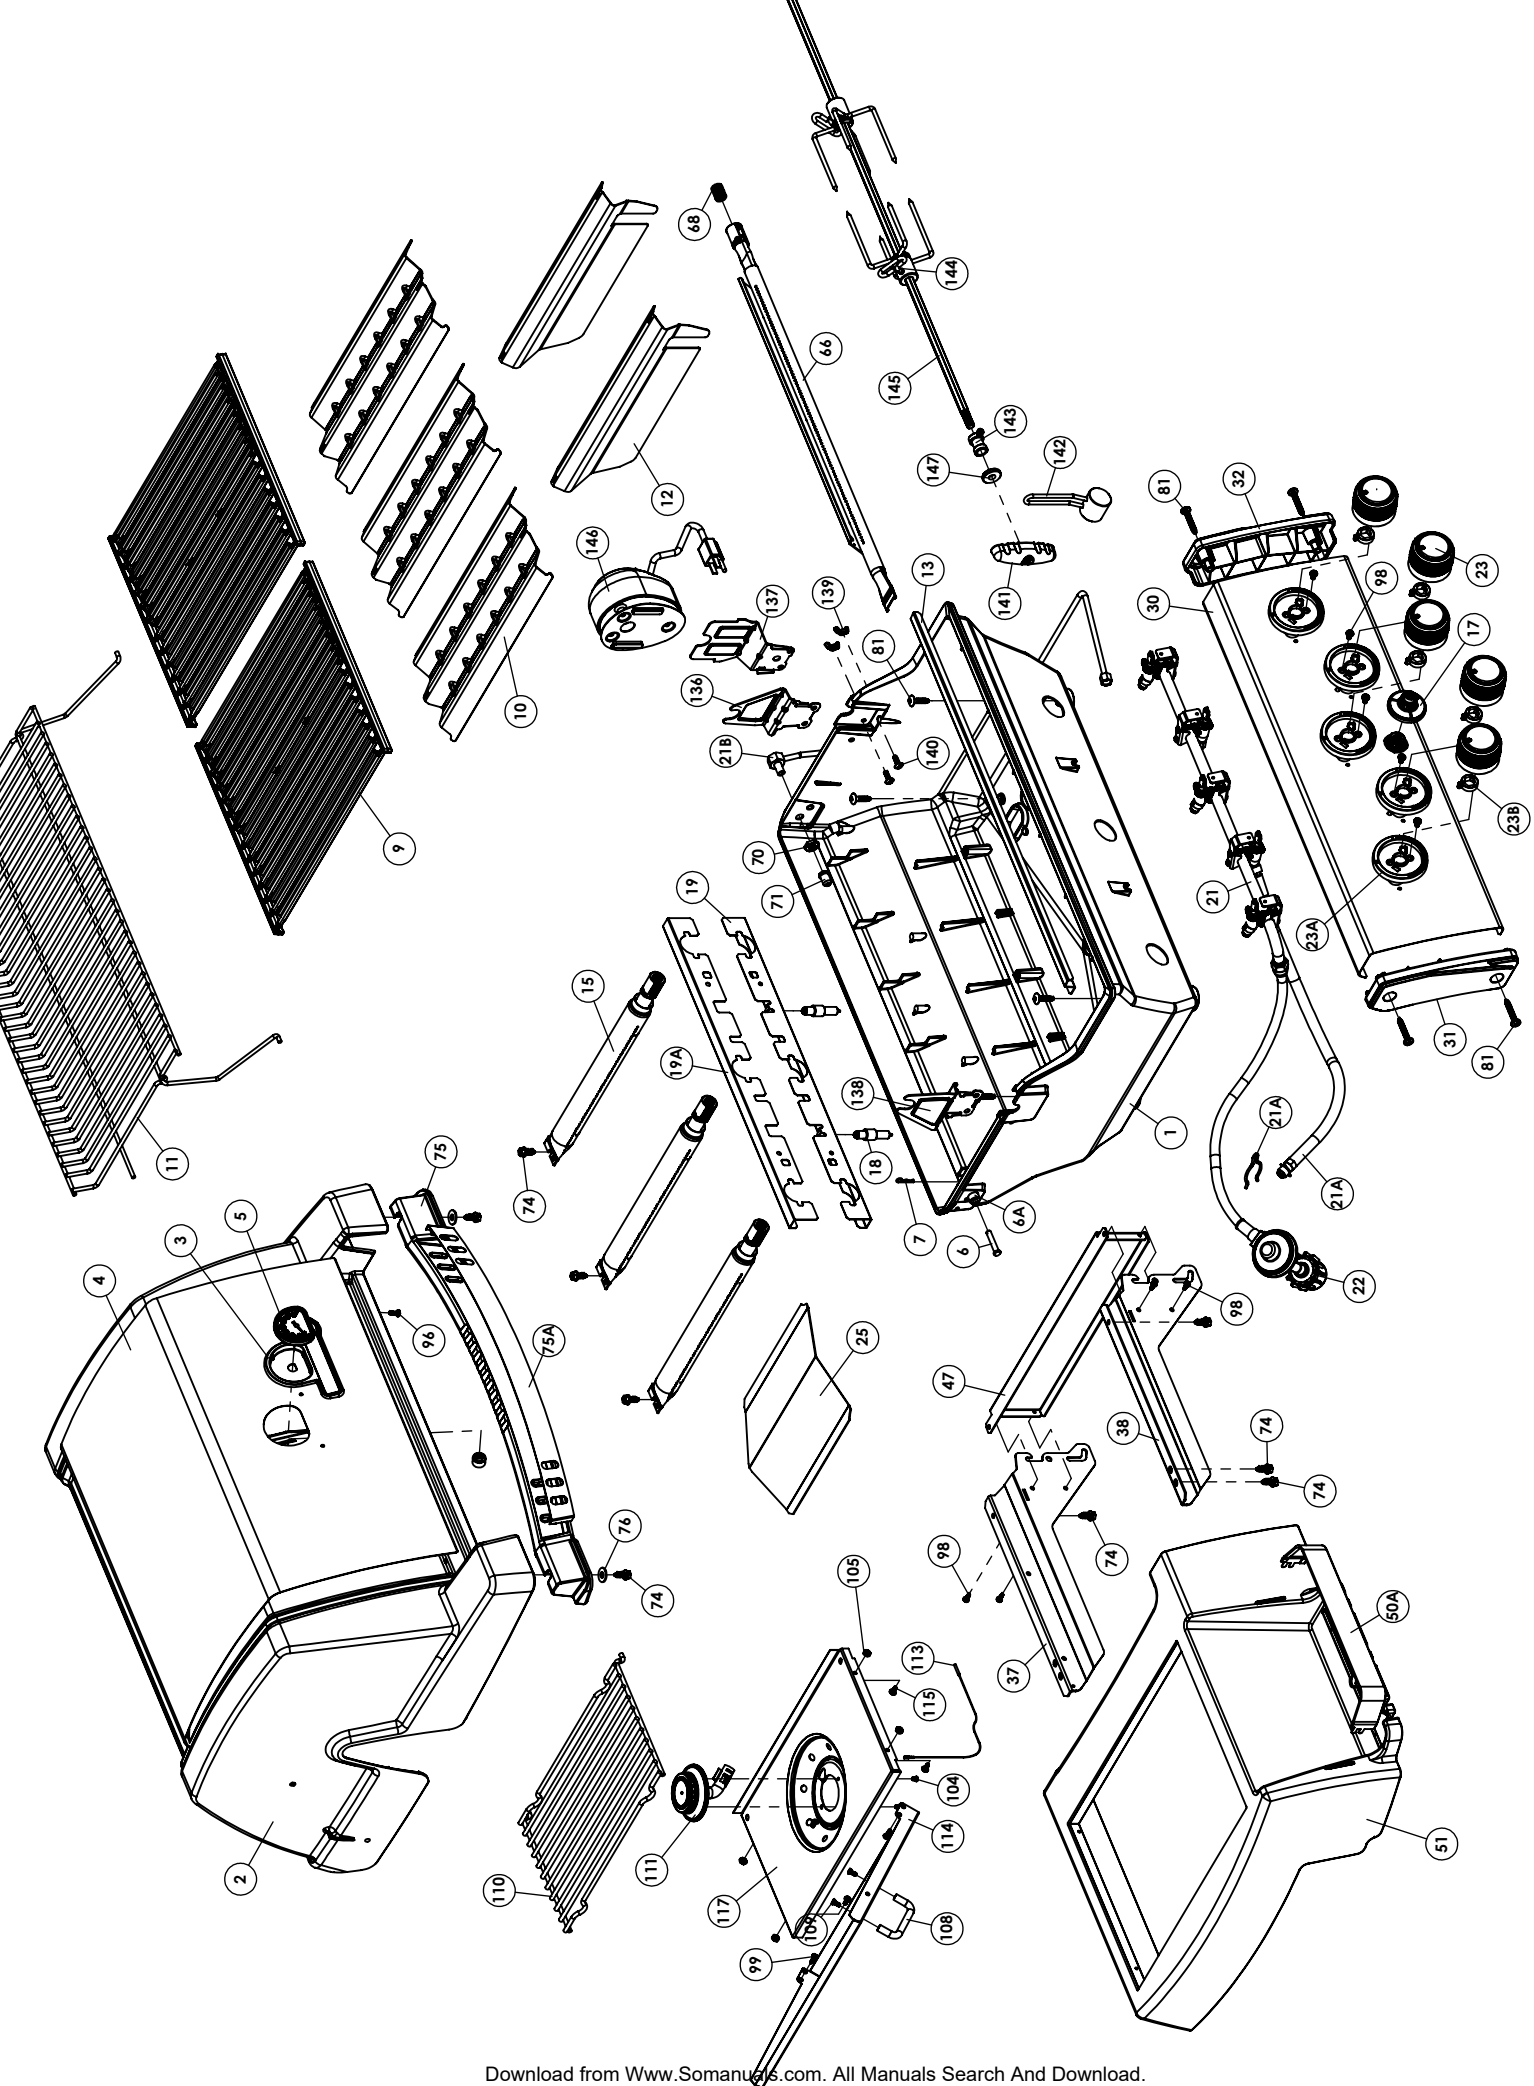

## PARTS LIST / LISTE DES PIECES

KEY #	ITEM #	DESCRIPTION	DESCRIPTION	9865-24	9865-54	9865-74	9869-74C	9869-84R	9875-84
				9865-27	9865-57	9865-77	9869-77C	9869-87R	9875-87
45	10184-E821	BRACKET - DOOR CATCH	CROCHET DE PORTE	1	1	1	1	1	1
47	10184-E691	SHELF BRACKET	SUPPORT POUR TABLETTE	2	2	2	2	2	2
50	10711-E75	SHELF - RIGHT	PLANCHETTE - DROIT	1	1	1	1	1	1
50A	10184-E73	SHELF STRAP	COURROIE - PLANCHETTE	2	2	2	•	2	2
	10184-E733	SHELF STRAP	COURROIE - PLANCHETTE	•	•	•	2	•	•
51	10711-E76	SHELF - LEFT	PLANCHETTE - GAUCHE	•	1	1	1	•	•
	10711-E77	SHELF-SIDEBURNER	PLANCHETTE - BRULEUR DE COTE	1	•	•	•	1	1
52	10184-E78	DOOR - TOP CAP - LEFT	PORTE - DESSUS - GAUCHE	1	1	1	1	1	1
53	10184-E76	DOOR - BOTTOM CAP - LEFT	PORTE - DESSOUS - GAUCHE	1	1	1	1	1	1
54	10184-E79	DOOR - TOP CAP - RIGHT	PORTE - DESSUS - DROIT	1	1	1	1	1	1
55	10184-E77	DOOR - BOTTOM CAP - RIGHT	PORTE - DESSOUS - DROIT	1	1	1	1	1	1
56	10892-7	WHEEL	ROUE	2	2	2	2	2	2
66	S13005	BURNER ROTISSERIE	BRULEUR A ROTISS	•	•	1	1	1	•
	S13015	BURNER ROTISSERIE	BRULEUR A ROTISS	•	•	•	•	•	1
68	S21362	SPRING	RESSORT	•	•	1	1	1	1
70	Y-11990	HEX NUT	ECROU	•	•	1	1	1	1
71	10696-109	REARBURNER-ORIFICE LP	ORIFICE DU BRULEUR ARRIERE PL	•	•	1	1	1	•
	10696-160	REARBURNER-ORIFICE NG	ORIFICE DU BRULEUR ARRIERE GN	•	•	1	1	1	•
	10696-127	REARBURNER-ORIFICE LP	ORIFICE DU BRULEUR ARRIERE PL	•	•	•	•	•	1
	10696-185	REARBURNER-ORIFICE NG	ORIFICE DU BRULEUR ARRIERE GN	•	•	•	•	•	1
73	S21420	PUSH NUT	POUSSE ECROU	2	2	2	2	2	2
74	S21084	SCREW - #14 x 3/4	VIS - #14 x 3/4	17	17	17	17	17	17
75	10338-400	HANDLE	POIGNÉE	1	1	1	1	1	1
75A	10184-E702	STRAP - HANDLE	COURROIE - POIGNÉE	1	1	1	•	1	•
	10184-E703	STRAP - HANDLE	COURROIE - POIGNÉE	•	•	•	•	•	1
	10184-E705	STRAP - HANDLE	COURROIE - POIGNÉE	•	•	•	•	•	•
	10184-E705C	STRAP - HANDLE	COURROIE - POIGNÉE	•	•	•	1	•	•
76	S21255	WASHER	RONDELLE	2	2	2	2	2	2
78	10892-15	CASTOR	ROULETTES	2	2	2	2	2	2
79	Y-11561	BOLT - 1/4:20 x 1 3/4	BOULON - 1/4:20 X 1 3/4	8	8	8	8	8	8
80	Y-11546	SCREW- 1/4-20 X 5/8	VIS - 1/4-20 X 5/8	4	4	4	4	4	4
81	Y-12860	SCREW - 1/4-20 X 1 3/8	VIS - 1/4-20 X 1 3/8	8	8	8	8	8	8
82	Y-12673	SHELF - LOCK PIN	ÉTAGÈRE - GOUPILLE DE SERRURE	2	2	2	2	2	2
82A	Y-12855	BOLT- 1/4-20 X 3/8	BOULON - 1/4-20 X 3/8	2	2	2	2	2	2
83	Y-12310	BOLT- 1/4-20 X 3/4	BOULON - 1/4-20 X 3/4	6	6	6	6	6	6
84	S15170	AXLE	ESSIEU	1	1	1	1	1	1
87	Y-11793	NUT- 1/4-20	ECROU - 1/4-20	20	20	20	20	20	20
96	S21125	SCREW - 8 X 1/2	VIS - 8 X 1/2	16	16	16	16	16	16
98	S21124	SCREW - 8 X 1/2	VIS - 8 X 1/2	20	19	20	14	21	21
98A	Y-12643	SCREW - 8 X 1/2	VIS - 8 X 1/2	12	12	12	12	12	12
99	Y-12646	SCREW - SHOULDER 8 X 1/2	VIS - 8 X 1/2	2	•	•	•	2	2
104	Y-12835	SCREW - 6-32 X 1/4	VIS - 6-32 X 1/4	2	•	•	•	2	2
105	Y-29307	NUT - 10-24	ECROU - 10-24	4	•	•	•	4	4
108	PB20-60	LID HANDLE	POIGNEE	1	•	•	•	1	1
109	S21136	SCREW - 8-32 X 3/8	VIS - 8-32 X 3/8	2	•	•	•	2	2
110	10225-T10	GRID	GRILLE	1	•	•	•	1	1
111	10390-E10	SIDE BURNER	BRULEUR DE COTE	1	•	•	•	1	1
113	10342-T16	ELECTRODE - SIDE BURNER	ELECTRODE - BRULEUR DE COTE	1	•	•	•	1	1
114	10393-K40	COVER-SIDE BURNER	COUVERCLE LATÉRAL	1	•	•	•	1	1
115	Y-29304	SCREW - 10-24 X 3/8	VIS- 10-24 X 3/8	4	•	•	•	4	4
117	10393-R50	SHELF-SIDE BURNER	SUPPORT DE BRULEUR DE COTE	1	•	•	•	1	1
123	S15115	GREASE PAN - DISPOSABLE	CUVETTE A GRAISSE	1	1	1	1	1	1
125	Y-12220	BUSHING	DOUILLE	1	•	•	•	1	1
135	Y-12119	3/8 HEYCO BUSHING	DOUILLE DE 3/8 HEYCO	3	2	2	2	3	3
136	10184-E43	ROTISSERIE SHIELD	BOUCLIER DE ROTISSERIE	1	1	1	1	1	1
137	10184-E42	ROTISSERIE BRACKET	CROCHET DE ROTISSERIE	1	1	1	1	1	1
138	10184-E44	ROTISSERIE SHIELD	BOUCLIER DE ROTISSERIE	1	1	1	1	1	1
139	S21061	WING NUT	ECROU PAPILLON	2	2	2	2	2	2
140	Y-29306	BOLT - 10-24 x 5/8	BOULON - 10-24 x 5/8	2	2	2	2	2	2
141	S15271	ROTISSERIE HANDLE	POIGNEE DE ROTISSERIE	•	•	1	1	1	1
142	S15270	ROTISSERIE COUNTER WEIGHT	CONTREPOIDS DE ROTISSERIE	•	•	1	1	1	1
143	S15263	BUSHING	COL	•	•	1	1	1	1
144	S15287	ROTISSERIE FORKS	FOURCHETTE DE ROTISSERIE	•	•	2	2	2	2
145	S15257	SPLIT ROD	BROCHETTE	•	•	1	1	1	1
146	S15236	ROTISSERIE MOTOR	MOTEUR DE ROTISSERIE	•	•	1	1	1	1
147	S15299	WASHER	RONDELLE	•	•	1	1	1	1