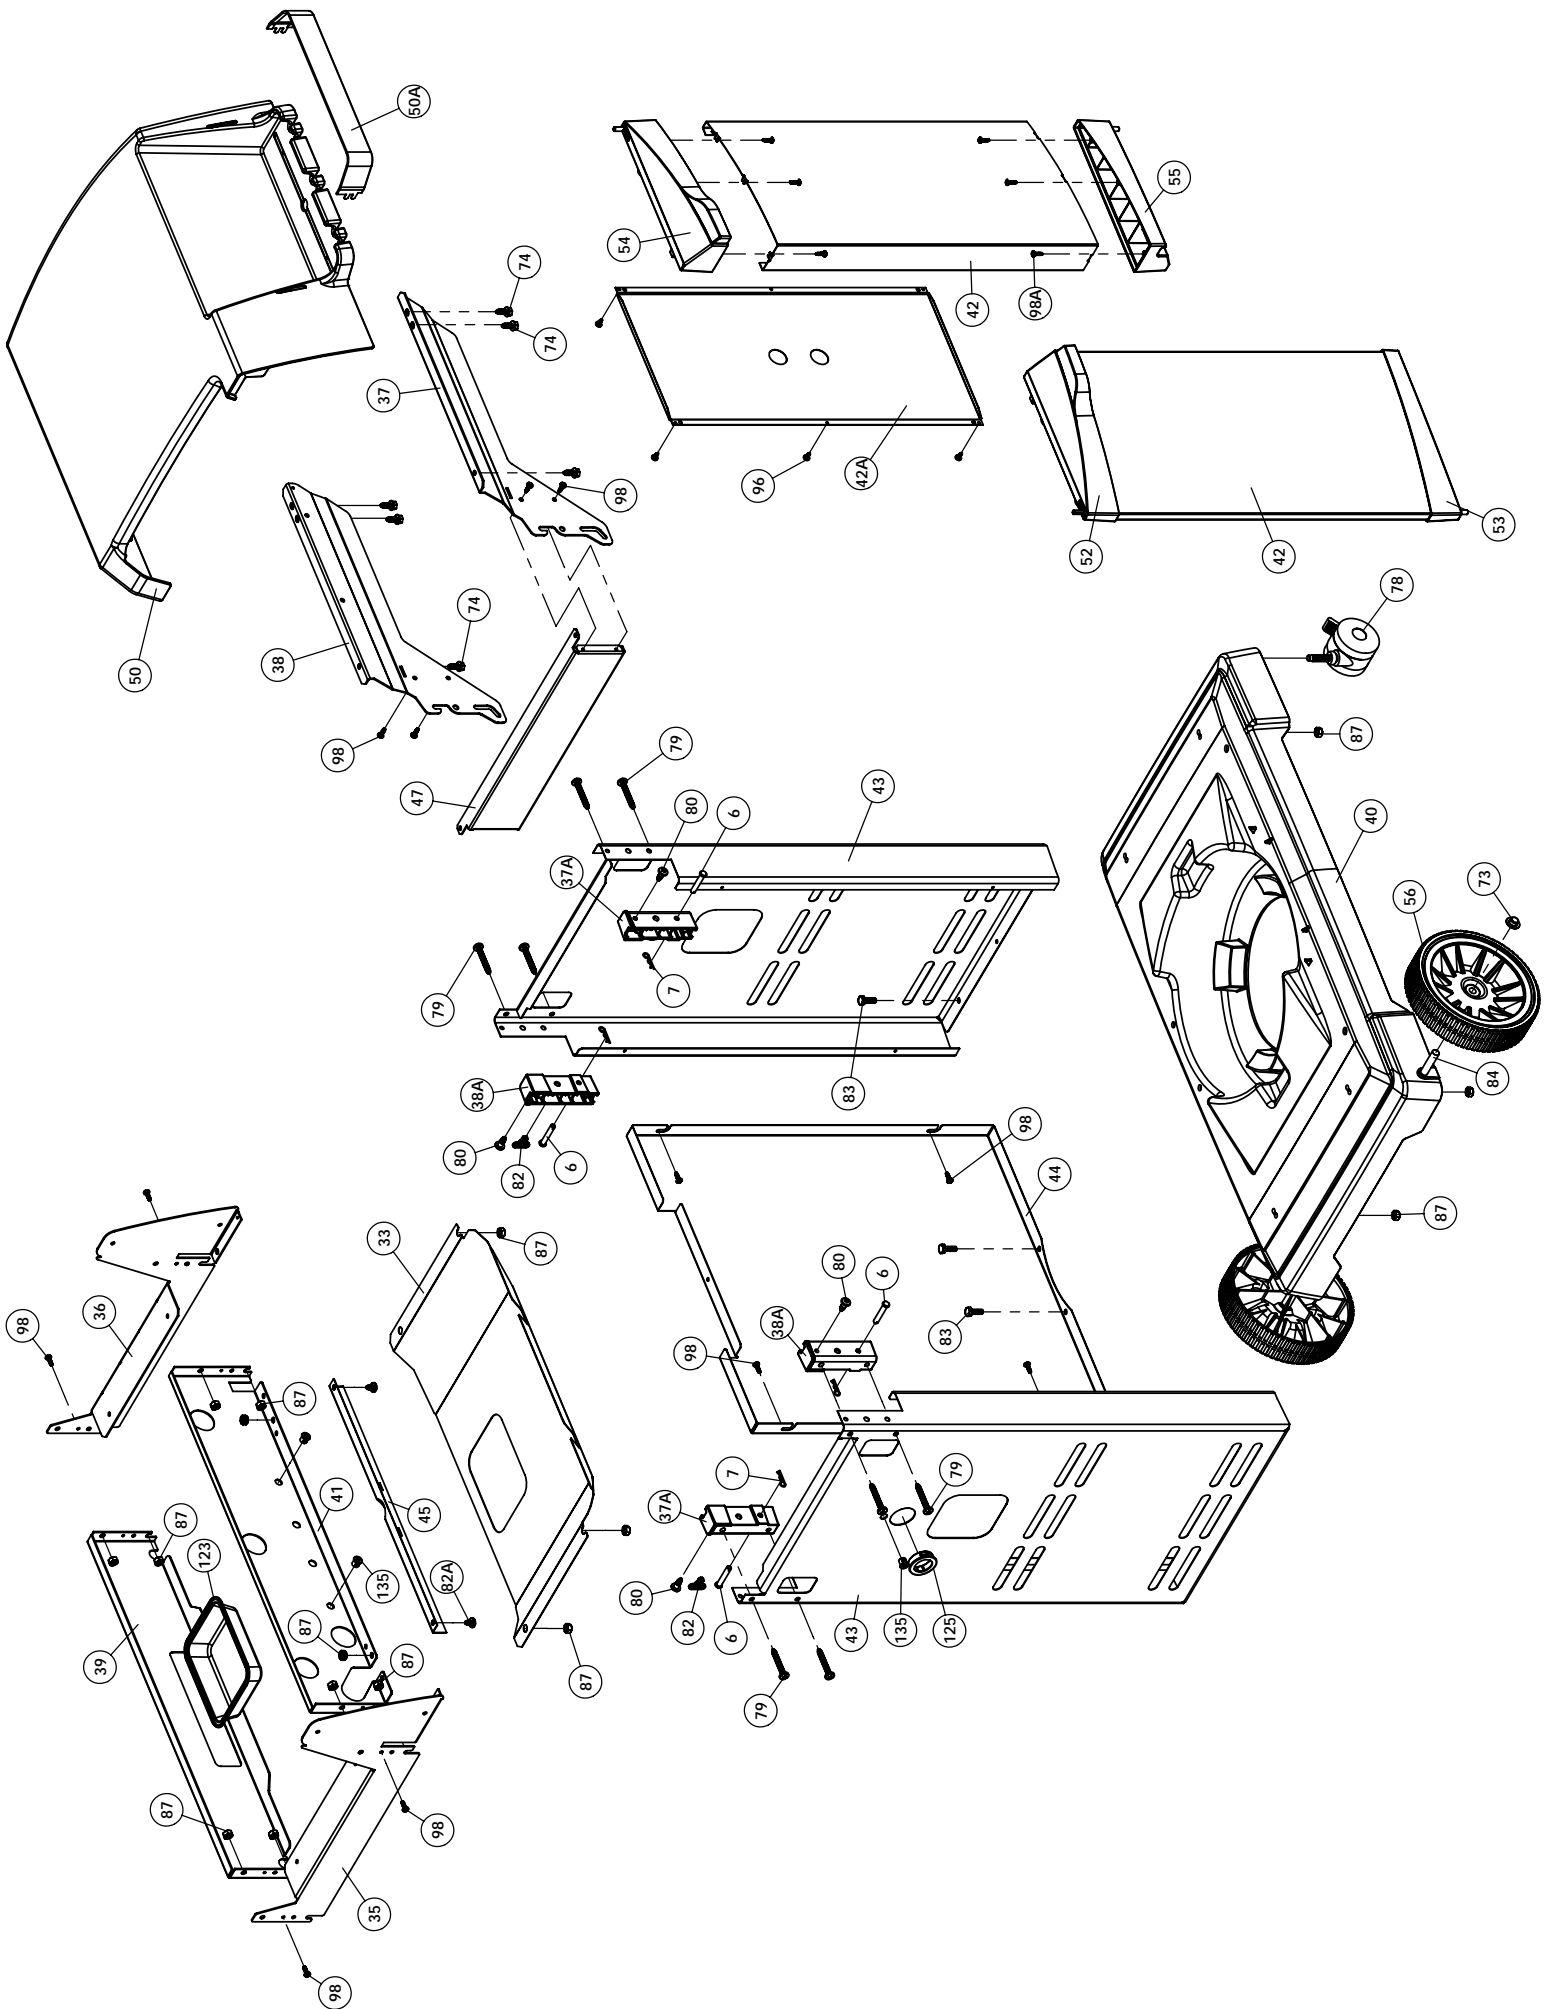

## PARTS LIST / LISTE DES PIECES

KEY #	ITEM #	DESCRIPTION	DESCRIPTION	9865-24	9865-54	9865-74	9869-74C	9869-84R	9875-84
				9865-27	9865-57	9865-77	9869-77C	9869-87R	9875-87
45	10184-E821	BRACKET - DOOR CATCH	CROCHET DE PORTE	1	1	1	1	1	1
47	10184-E691	SHELF BRACKET	SUPPORT POUR TABLETTE	2	2	2	2	2	2
50	10711-E75	SHELF - RIGHT	PLANCHETTE - DROIT	1	1	1	1	1	1
50A	10184-E73	SHELF STRAP	COURROIE - PLANCHETTE	2	2	2	•	2	2
	10184-E733	SHELF STRAP	COURROIE - PLANCHETTE	•	•	•	2	•	•
51	10711-E76	SHELF - LEFT	PLANCHETTE - GAUCHE	•	1	1	1	•	•
	10711-E77	SHELF-SIDEBURNER	PLANCHETTE - BRULEUR DE COTE	1	•	•	•	1	1
52	10184-E78	DOOR - TOP CAP - LEFT	PORTE - DESSUS - GAUCHE	1	1	1	1	1	1
53	10184-E76	DOOR - BOTTOM CAP - LEFT	PORTE - DESSOUS - GAUCHE	1	1	1	1	1	1
54	10184-E79	DOOR - TOP CAP - RIGHT	PORTE - DESSUS - DROIT	1	1	1	1	1	1
55	10184-E77	DOOR - BOTTOM CAP - RIGHT	PORTE - DESSOUS - DROIT	1	1	1	1	1	1
56	10892-7	WHEEL	ROUE	2	2	2	2	2	2
66	S13005	BURNER ROTISSERIE	BRULEUR A ROTISS	•	•	1	1	1	•
	S13015	BURNER ROTISSERIE	BRULEUR A ROTISS	•	•	•	•	•	1
68	S21362	SPRING	RESSORT	•	•	1	1	1	1
70	Y-11990	HEX NUT	ECROU	•	•	1	1	1	1
71	10696-109	REARBURNER-ORIFICE LP	ORIFICE DU BRULEUR ARRIERE PL	•	•	1	1	1	•
	10696-160	REARBURNER-ORIFICE NG	ORIFICE DU BRULEUR ARRIERE GN	•	•	1	1	1	•
	10696-127	REARBURNER-ORIFICE LP	ORIFICE DU BRULEUR ARRIERE PL	•	•	•	•	•	1
	10696-185	REARBURNER-ORIFICE NG	ORIFICE DU BRULEUR ARRIERE GN	•	•	•	•	•	1
73	S21420	PUSH NUT	POUSSE ECROU	2	2	2	2	2	2
74	S21084	SCREW - #14 x 3/4	VIS - #14 x 3/4	17	17	17	17	17	17
75	10338-400	HANDLE	POIGNÉE	1	1	1	1	1	1
75A	10184-E702	STRAP - HANDLE	COURROIE - POIGNÉE	1	1	1	•	1	•
	10184-E703	STRAP - HANDLE	COURROIE - POIGNÉE	•	•	•	•	•	1
	10184-E705	STRAP - HANDLE	COURROIE - POIGNÉE	•	•	•	•	•	•
	10184-E705C	STRAP - HANDLE	COURROIE - POIGNÉE	•	•	•	1	•	•
76	S21255	WASHER	RONDELLE	2	2	2	2	2	2
78	10892-15	CASTOR	ROULETTES	2	2	2	2	2	2
79	Y-11561	BOLT - 1/4:20 x 1 3/4	BOULON - 1/4:20 X 1 3/4	8	8	8	8	8	8
80	Y-11546	SCREW- 1/4-20 X 5/8	VIS - 1/4-20 X 5/8	4	4	4	4	4	4
81	Y-12860	SCREW - 1/4-20 X 1 3/8	VIS - 1/4-20 X 1 3/8	8	8	8	8	8	8
82	Y-12673	SHELF - LOCK PIN	ÉTAGÈRE - GOUPILLE DE SERRURE	2	2	2	2	2	2
82A	Y-12855	BOLT- 1/4-20 X 3/8	BOULON - 1/4-20 X 3/8	2	2	2	2	2	2
83	Y-12310	BOLT- 1/4-20 X 3/4	BOULON - 1/4-20 X 3/4	6	6	6	6	6	6
84	S15170	AXLE	ESSIEU	1	1	1	1	1	1
87	Y-11793	NUT- 1/4-20	ECROU - 1/4-20	20	20	20	20	20	20
96	S21125	SCREW - 8 X 1/2	VIS - 8 X 1/2	16	16	16	16	16	16
98	S21124	SCREW - 8 X 1/2	VIS - 8 X 1/2	20	19	20	14	21	21
98A	Y-12643	SCREW - 8 X 1/2	VIS - 8 X 1/2	12	12	12	12	12	12
99	Y-12646	SCREW - SHOULDER 8 X 1/2	VIS - 8 X 1/2	2	•	•	•	2	2
104	Y-12835	SCREW - 6-32 X 1/4	VIS - 6-32 X 1/4	2	•	•	•	2	2
105	Y-29307	NUT - 10-24	ECROU - 10-24	4	•	•	•	4	4
108	PB20-60	LID HANDLE	POIGNEE	1	•	•	•	1	1
109	S21136	SCREW - 8-32 X 3/8	VIS - 8-32 X 3/8	2	•	•	•	2	2
110	10225-T10	GRID	GRILLE	1	•	•	•	1	1
111	10390-E10	SIDE BURNER	BRULEUR DE COTE	1	•	•	•	1	1
113	10342-T16	ELECTRODE - SIDE BURNER	ELECTRODE - BRULEUR DE COTE	1	•	•	•	1	1
114	10393-K40	COVER-SIDE BURNER	COUVERCLE LATÉRAL	1	•	•	•	1	1
115	Y-29304	SCREW - 10-24 X 3/8	VIS- 10-24 X 3/8	4	•	•	•	4	4
117	10393-R50	SHELF-SIDE BURNER	SUPPORT DE BRULEUR DE COTE	1	•	•	•	1	1
123	S15115	GREASE PAN - DISPOSABLE	CUVETTE A GRAISSE	1	1	1	1	1	1
125	Y-12220	BUSHING	DOUILLE	1	•	•	•	1	1
135	Y-12119	3/8 HEYCO BUSHING	DOUILLE DE 3/8 HEYCO	3	2	2	2	3	3
136	10184-E43	ROTISSERIE SHIELD	BOUCLIER DE ROTISSERIE	1	1	1	1	1	1
137	10184-E42	ROTISSERIE BRACKET	CROCHET DE ROTISSERIE	1	1	1	1	1	1
138	10184-E44	ROTISSERIE SHIELD	BOUCLIER DE ROTISSERIE	1	1	1	1	1	1
139	S21061	WING NUT	ECROU PAPILLON	2	2	2	2	2	2
140	Y-29306	BOLT - 10-24 x 5/8	BOULON - 10-24 x 5/8	2	2	2	2	2	2
141	S15271	ROTISSERIE HANDLE	POIGNEE DE ROTISSERIE	•	•	1	1	1	1
142	S15270	ROTISSERIE COUNTER WEIGHT	CONTREPOIDS DE ROTISSERIE	•	•	1	1	1	1
143	S15263	BUSHING	COL	•	•	1	1	1	1
144	S15287	ROTISSERIE FORKS	FOURCHETTE DE ROTISSERIE	•	•	2	2	2	2
145	S15257	SPLIT ROD	BROCHETTE	•	•	1	1	1	1
146	S15236	ROTISSERIE MOTOR	MOTEUR DE ROTISSERIE	•	•	1	1	1	1
147	S15299	WASHER	RONDELLE	•	•	1	1	1	1