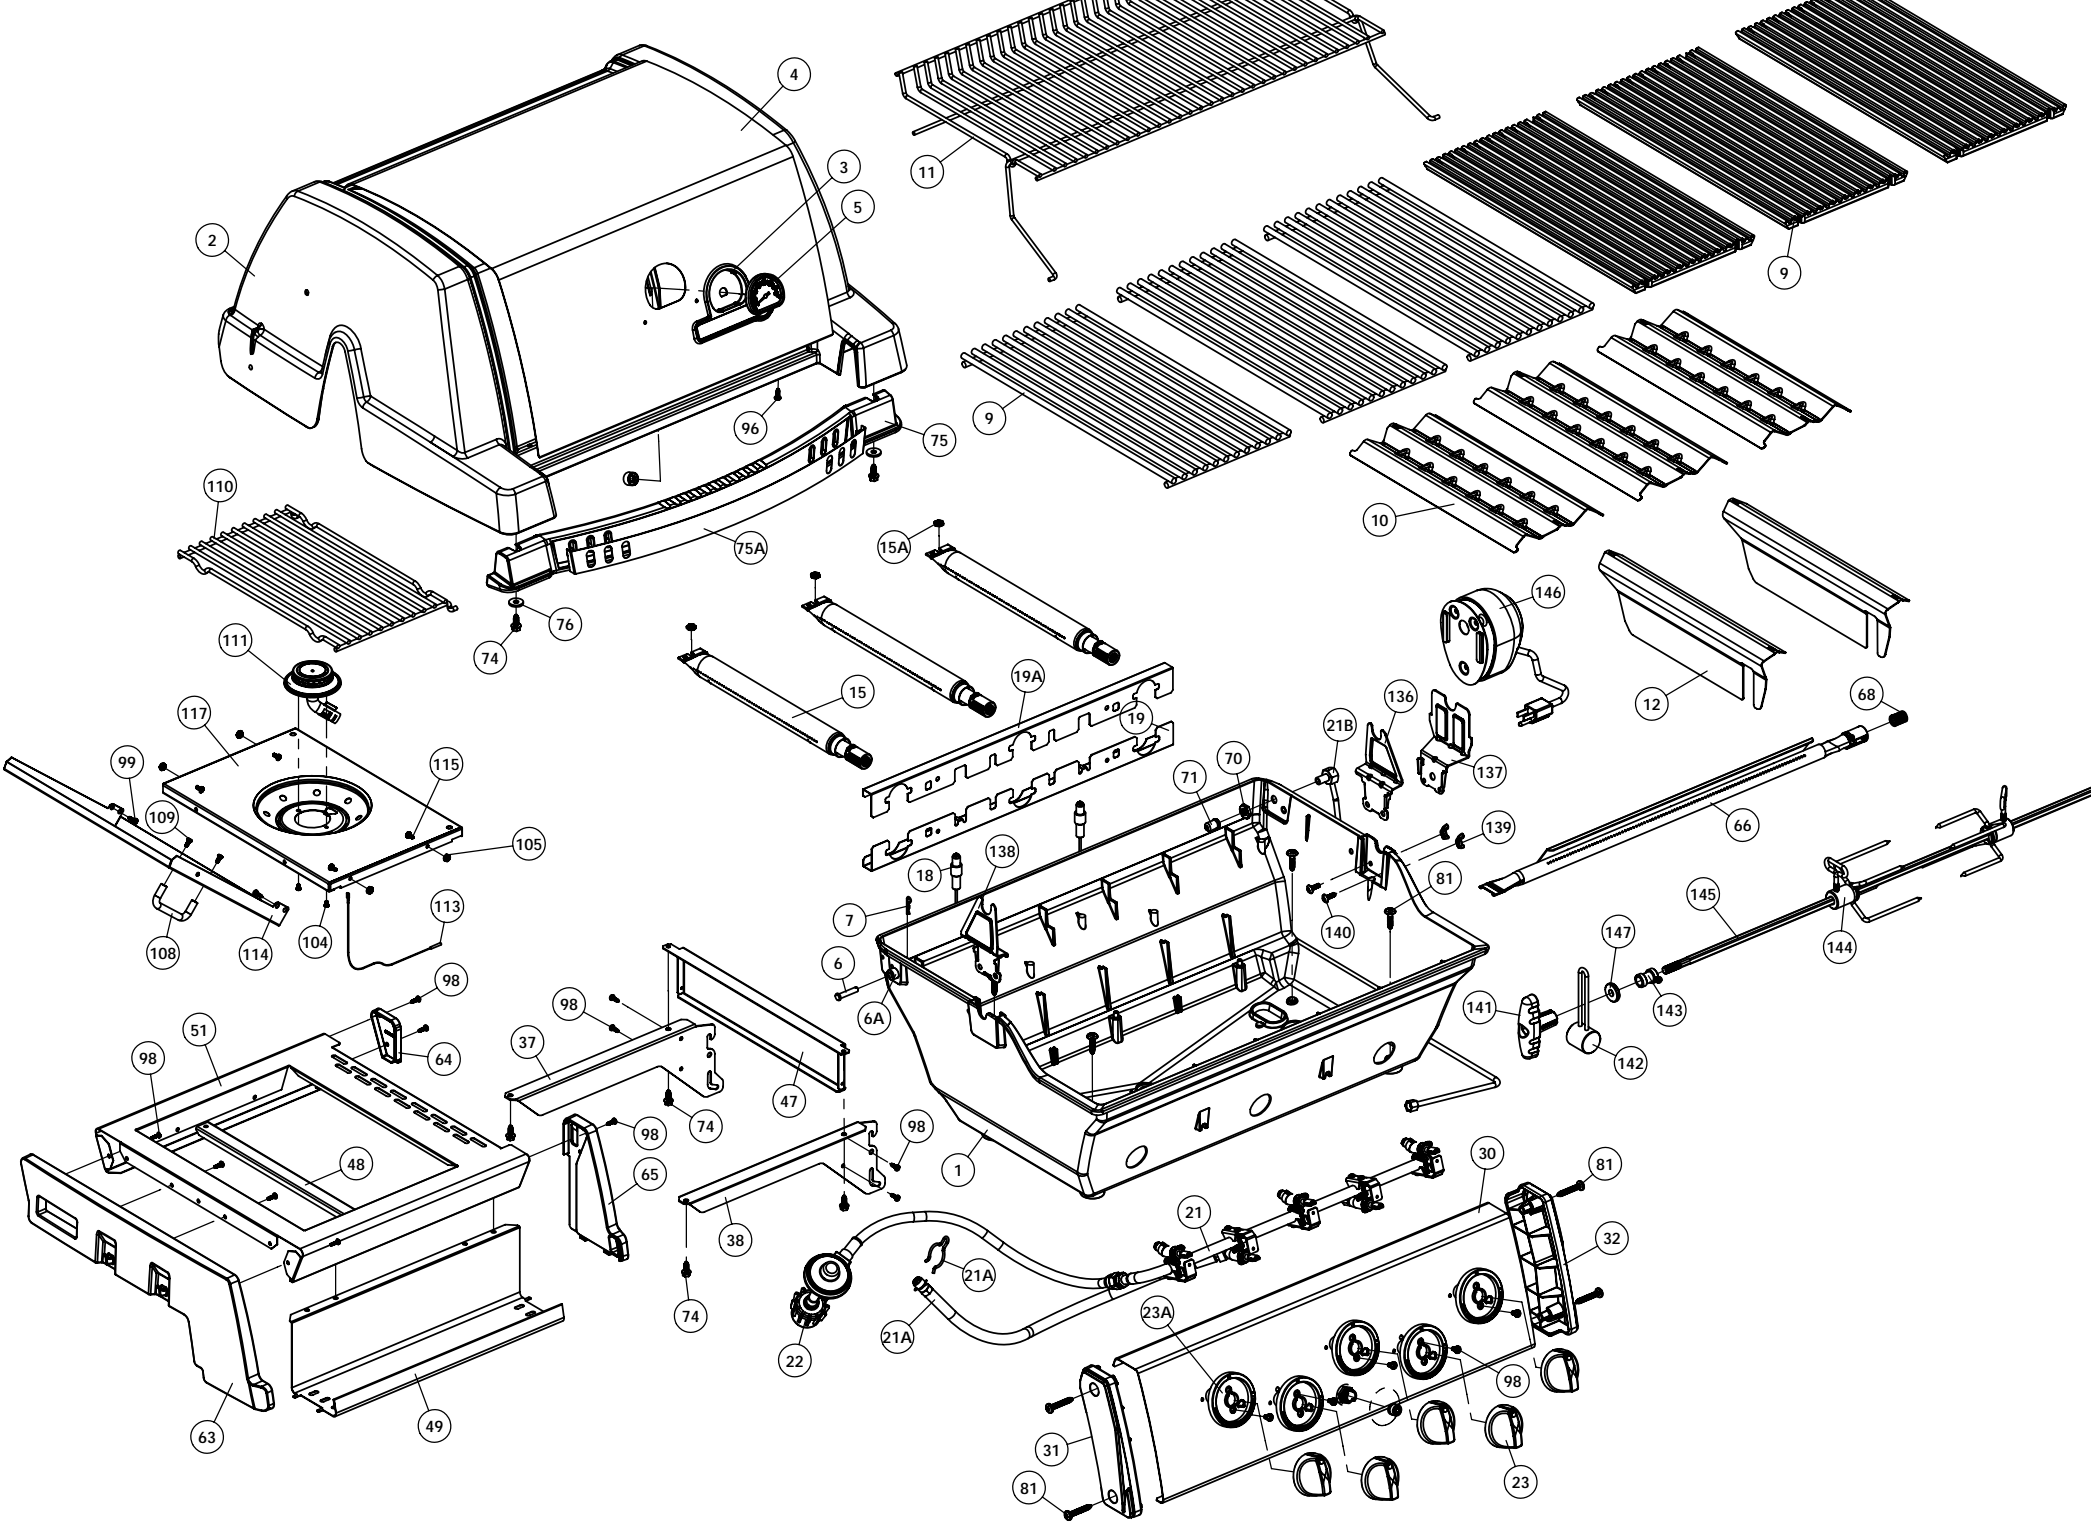

KEY #	ITEM #	DESCRIPTION	DESCRIPTION	9867-84	9867-84C	9869-84	9877-34	9877-44	9877-54	9877-74	9877-84	9879-44
				9867-87	9867-87C	9869-87	9877-37	9877-47	9877-57	9877-77	9877-87	9879-47
52	10184-E78	DOOR - TOP CAP - LEFT	PORTE - DESSUS - GAUCHE	1	1	1	1	1	1	1	1	1
53	10184-E76	DOOR - BOTTOM CAP - LEFT	PORTE - DESSOUS - GAUCHE	1	1	1	1	1	1	1	1	1
54	10184-E79	DOOR - TOP CAP - RIGHT	PORTE - DESSUS - DROIT	1	1	1	1	1	1	1	1	1
55	10184-E77	DOOR - BOTTOM CAP - RIGHT	PORTE - DESSOUS - DROIT	1	1	1	1	1	1	1	1	1
56	10892-7	WHEEL	ROUE	2	2	2	2	2	2	2	2	2
60	10711-E47	END CAP - SHELF - RIGHT	MONTURE D'EMBOUT	1	1	1	1	1	1	1	1	1
61	10711-E43	EDGE CAP - SHELF - RIGHT REAR	PAC DE BORD	1	1	1	1	1	1	1	1	1
62	10711-E45	EDGE CAP - SHELF - RIGHT FRONT	PAC DE BORD	1	1	1	1	1	1	1	1	1
63	10711-E48	END CAP - SHELF - LEFT	MONTURE D'EMBOUT	1	1	1	1	1	1	1	1	1
64	10711-E44	EDGE CAP - SHELF - LEFT REAR	PAC DE BORD	1	1	1	1	1	1	1	1	1
65	10711-E46	EDGE CAP - SHELF - LEFT FRONT	PAC DE BORD	1	1	1	1	1	1	1	1	1
66	S13005	BURNER ROTISSERIE	BRULEUR A ROTISS	1	1	1	•	•	•	•	•	•
	S13015	BURNER ROTISSERIE	BRULEUR A ROTISS	•	•	•	1	1	•	1	1	1
68	S21362	SPRING	RESSORT	1	1	1	1	1	•	1	1	1
70	Y-11990	HEX NUT	ECROU	1	1	1	1	1	•	1	1	1
71	10696-109	REARBURNER-ORIFICE LP	ORIFICE DU BRULEUR ARRIERE PL	1	1	1	•	•	•	•	•	•
	10696-127	REARBURNER-ORIFICE LP	ORIFICE DU BRULEUR ARRIERE PL	•	•	•	1	1	•	1	1	1
	10696-160	REARBURNER-ORIFICE NG	ORIFICE DU BRULEUR ARRIERE NG	1	1	1	•	•	•	•	•	•
	10696-185	REARBURNER-ORIFICE NG	ORIFICE DU BRULEUR ARRIERE GN	•	•	•	1	1	•	1	1	1
73	S21420	PUSH NUT	POUSSE ECROU	2	2	2	2	2	2	2	2	2
74	S21084	SCREW - #14 x 3/4	VIS - #14 x 3/4	10	10	10	10	10	10	10	10	10
75	10338-400	HANDLE	POIGNÉE	1	1	1	1	1	1	1	1	1
75A	10184-E701	STRAP - HANDLE	COURROIE - POIGNÉE	•	1	•	•	•	•	•	•	•
	10184-E702	STRAP - HANDLE	COURROIE - POIGNÉE	1	•	•	•	•	•	•	•	•
	10184-E703	STRAP - HANDLE	COURROIE - POIGNÉE	•	•	•	1	1	1	1	1	1
	10184-E705	STRAP - HANDLE	COURROIE - POIGNÉE	•	•	1	•	•	•	•	•	•
76	S21255	WASHER	RONDELLE	2	2	2	2	2	2	2	2	2
78	10892-15	CASTOR	ROULETTES	2	2	2	2	2	2	2	2	2
79	Y-11561	BOLT - 1/4-20 x 1 3/4	BOULON - 1/4-20 X 1 3/4	8	8	8	8	8	8	8	8	8
80	Y-11546	SCREW - 1/4-20 X 5/8	VIS - 1/4-20 X 5/8	4	4	4	4	4	4	4	4	4
81	Y-12860	SCREW - 1/4-20 X 1 3/8	VIS - 1/4-20 X 1 3/8	4	4	4	4	4	4	4	4	4
82	Y-12673	SHELF - LOCK PIN	ÉTAGÈRE - GOUPILLE DE SERRURE	2	2	2	2	2	2	2	2	2
82A	Y-12855	BOLT - 1/4-20 X 3/8	BOULON - 1/4-20 X 3/8	2	2	2	2	2	2	2	2	2
83	Y-12310	BOLT - 1/4-20 X 3/4	BOULON - 1/4-20 X 3/4	6	6	6	6	6	6	6	6	6
84	S15170	AXLE	ESSIEU	1	1	1	1	1	1	1	1	1
87	Y-11793	NUT - 1/4-20	ECROU - 1/4-20	20	20	20	20	20	20	20	20	20
88	Y-11560	BOLT - 1/4-20 x 1 1/2	BOULON - 1/4-20 X 1 1/2	4	4	4	4	4	4	4	4	4
96	S21125	SCREW - 8 X 1/2	VIS - 8 X 1/2	4	4	4	4	4	4	4	4	4
98	S21124	SCREW - 8 X 1/2	VIS - 8 X 1/2	35	35	35	34	35	33	34	35	35
98A	Y-12643	SCREW - 8 X 1/2	VIS - 8 X 1/2	12	12	12	12	12	12	12	12	12
99	Y-12646	SCREW - SHOULDER 8 X 1/2	VIS - 8 X 1/2	2	2	2	•	2	•	•	2	2
104	Y-12835	SCREW - 6-32 X 1/4	VIS - 6-32 X 1/4	2	2	2	•	2	•	•	2	2
105	Y-29307	NUT - 10-24	ECROU - 10-24	4	4	4	•	4	•	•	4	4
108	PB20-60	LID HANDLE	POIGNEE	1	1	1	•	1	•	•	1	1
109	S21136	SCREW - 8-32 X 3/8	VIS - 8-32 X 3/8	2	2	2	•	2	•	•	2	2
110	10225-T10	GRID	GRILLE	1	1	1	•	1	•	•	1	1
111	10390-E10	SIDE BURNER	BRULEUR DE COTE	1	1	1	•	1	•	•	1	1
113	10342-T16	ELECTRODE - SIDE BURNER	ELECTRODE - BRULEUR DE COTE	1	1	1	•	1	•	•	1	1
114	10393-K40	COVER-SIDE BURNER	COUVERCLE LATÉRAL	1	1	1	•	1	•	•	1	1
115	Y-29304	SCREW - 10-24 X 3/8	VIS - 10-24 X 3/8	4	4	4	•	4	•	•	4	4
117	10393-R50	SHELF-SIDE BURNER	SUPPORT DE BRULEUR DE COTE	1	1	1	•	1	•	•	1	1
123	S15115	GREASE PAN - DISPOSABLE	CUVETTE A GRAISSE	1	1	1	1	1	1	1	1	1
125	Y-12220	BUSHING	DOUILLE	1	1	1	•	1	•	•	1	1
135	Y-12119	BUSHING	DOUILLE	3	3	3	2	3	2	2	3	3
136	10184-E43	ROTISSERIE SHIELD	BOUCLIER DE ROTISSERIE	1	1	1	1	1	1	1	1	1
137	10184-E42	ROTISSERIE BRACKET	CROCHET DE ROTISSERIE	1	1	1	1	1	1	1	1	1
138	10184-E44	ROTISSERIE SHIELD	BOUCLIER DE ROTISSERIE	1	1	1	1	1	1	1	1	1
139	S21061	WING NUT	ECROU PAPILLON	2	2	2	2	2	2	2	2	2
140	Y-29306	BOLT - 10-24 x 3/4	BOULON - 10-24 x 3/4	2	2	2	2	2	2	2	2	2
141	S15271	ROTISSERIE HANDLE	POIGNEE DE ROTISSERIE	1	1	1	1	1	•	1	1	1