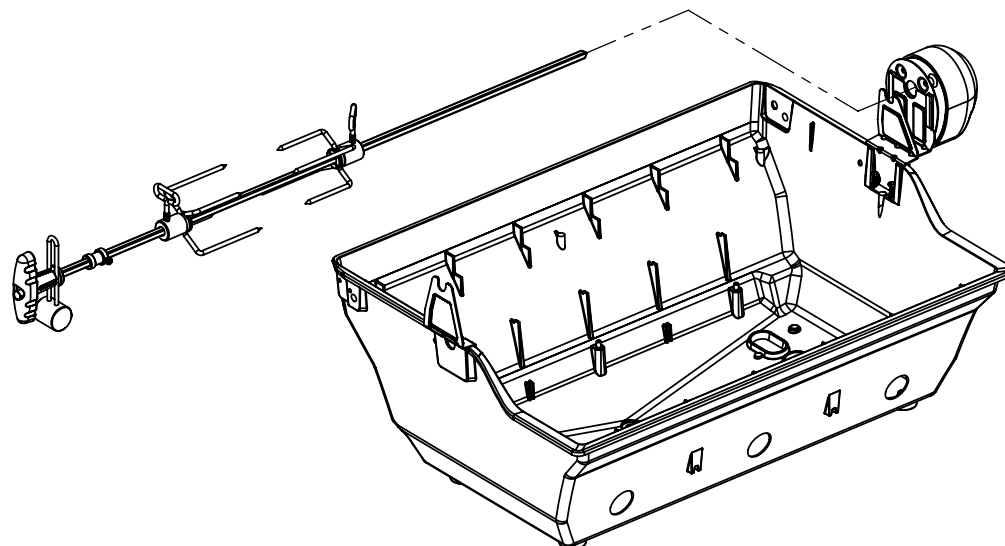

14

PARTS LIST / LISTE DES PIECES

KEY #	ITEM #	DESCRIPTION	DESCRIPTION	9867-84	9867-84C	9869-84	9877-34	9877-44	9877-54	9877-74	9877-84	9879-44
				9867-87	9867-87C	9869-87	9877-37	9877-47	9877-57	9877-77	9877-87	9879-47
1	10909-E400	CASTING BOTTOM	FOND DU FOYER	1	1	1	*	*	*	*	*	*
	10909-E450	CASTING BOTTOM	FOND DU FOYER	*	*	*	1	1	1	1	1	1
2	10473-E400	CASTING TOP	COUVERCLE DU GRIL	1	1	1	*	*	*	*	*	*
	10473-E450	CASTING TOP	COUVERCLE DU GRIL	*	*	*	1	1	1	1	1	1
3	10081-BK603	NAMEPLATE	PLAQUE D'IDENTIFICATION	1	1	1	1	1	1	1	1	1
4	10958-E400	TOP CASTING INSERT	PANNEAU DE COUVERCLE	1	1	1	*	*	*	*	*	*
	10958-E450	TOP CASTING INSERT	PANNEAU DE COUVERCLE	*	*	*	1	1	1	1	1	1
5	10571-6	HEAT INDICATOR	INDICATEUR DE CHALEUR	1	1	1	1	1	1	1	1	1
6	10240-15	HINGE PIN	GOUILLE DE CHARNIERE	6	6	6	6	6	6	6	6	6
6A	S21237	HINGE SPACER	ENTRETOISE DE CHARNIERE	2	2	2	2	2	2	2	2	2
7	S21233	HITCH PIN CLIP	ATTACHE DE CHEVILLE	6	6	6	6	6	6	6	6	6
9	10225-T436	GRID - PORCELAIN	GRILLE	2	2	*	*	*	*	*	*	*
	10225-T536	GRID - PORCELAIN	GRILLE	*	*	*	*	*	3	3	3	*
	38170121	GRID - PORCELAIN	GRILLE	*	*	2	*	*	*	*	*	*
	S12033S	GRID - S.S.	GRILLE - A.I.	*	*	*	3	3	*	*	*	3
10	10222-E400	FLAV-R-WAVE	FLAV-R-WAVE	3	3	3	3	3	3	3	3	3
11	10225-E401	GRID - WARMING RACK	GRILLE	1	1	1	*	*	*	*	*	*
	10225-E451	GRID - WARMING RACK	GRILLE	*	*	*	1	1	1	1	1	1
12	10222-E401	DIVIDER	DIVISEUR	2	2	2	2	2	2	2	2	2
15	10390-E20	BURNER	BRÛLEUR	3	3	3	3	3	3	3	3	3
15A	Y-11791	NUT	ÉCROU	3	3	3	3	3	3	3	3	3
17	10342-245	ELECTRONIC IGNITOR	ALLUMEUR ÉLECTRONIQUE	*	*	*	1	*	1	1	*	*
	10342-246	ELECTRONIC IGNITOR	ALLUMEUR ÉLECTRONIQUE	1	1	1	*	1	*	*	1	1
18	10342-E12	ELECTRODE	ELECTRODE	2	2	2	2	2	2	2	2	2
19	10342-E400	COLLECTOR BOX	BOÎTE DE COLLECTEUR	1	1	1	1	1	1	1	1	1
19A	10342-E401	COLLECTOR BOX	BOÎTE DE COLLECTEUR	1	1	1	1	1	1	1	1	1
21	10444-E46	CONTROL ASSEMBLY - LP	ASSEMBLÉE DE CONTROLE	1	1	1	*	*	*	*	*	*
	10444-E47	CONTROL ASSEMBLY - NG	ASSEMBLÉE DE CONTROLE	1	1	1	*	*	*	*	*	*
	10444-E50	CONTROL ASSEMBLY - LP	ASSEMBLÉE DE CONTROLE	*	*	*	*	*	1	*	*	*
	10444-E51	CONTROL ASSEMBLY - NG	ASSEMBLÉE DE CONTROLE	*	*	*	*	*	1	*	*	*
	10444-E54	CONTROL ASSEMBLY - LP	ASSEMBLÉE DE CONTROLE	*	*	*	1	*	*	1	*	*
	10444-E55	CONTROL ASSEMBLY - NG	ASSEMBLÉE DE CONTROLE	*	*	*	1	*	*	1	*	*
	10444-E56	CONTROL ASSEMBLY - LP	ASSEMBLÉE DE CONTROLE	*	*	*	*	1	*	*	1	1
	10444-E57	CONTROL ASSEMBLY - NG	ASSEMBLÉE DE CONTROLE	*	*	*	*	1	*	*	1	1
21A.	S13470-091	HOSE-SIDE BURNER LP	TUYAU DU BRULEUR LATERAL PL	1	1	1	*	1	*	*	1	1
	S13470-132	HOSE-SIDE BURNER NG	TUYAU DU BRULEUR LATERAL GN	1	1	1	*	1	*	*	1	1
	Y-11230	COTTER PIN	ATTACHE DE CHEVILLE	1	1	1	*	1	*	*	1	1
21B.	10110-40	TUBE-REAR BURNER ASSY	TUBE DE BRULEUR ARRIERE	1	1	1	*	*	*	*	*	*
	10110-45	TUBE-REAR BURNER ASSY	TUBE DE BRULEUR ARRIERE	*	*	*	1	1	*	1	1	1
22	10114-20	HOSE & REGULATOR LP - QCC1	TUYAU ET REGULATEUR PL - QCC1	1	1	1	1	1	1	1	1	1
	10111-K47	HOSE NATURAL GAS	TUYAU (GAZ NATUREL)	1	1	1	1	1	1	1	1	1
23	10472-K37UN	CONTROL KNOB	BOUTON DE CONTROLE	5	5	5	4	5	3	4	5	5
23A	10472-E38	CONTROL BEZEL	MONTURE DE CONTROLE	5	5	5	4	5	3	4	5	5
30	10194-E43	CONTROL COVER	PANNEAU DE CONTROLE	*	*	*	*	*	1	*	*	*
	10194-E47	CONTROL COVER	PANNEAU DE CONTROLE	*	*	*	1	*	*	1	*	*
	10194-E49	CONTROL COVER	PANNEAU DE CONTROLE	1	1	1	*	1	*	*	1	1
31	10711-E42	EDGE CAP - CONTROL COVER	PAC DE BORD	1	1	1	1	1	1	1	1	1
32	10711-E41	EDGE CAP - CONTROL COVER	PAC DE BORD	1	1	1	1	1	1	1	1	1
33	10184-E84	RADIATION SHIELD	ÉCRAN DE CHALEUR	1	1	1	1	1	1	1	1	1
35	10184-E501	SUPPORT-CASTING-LEFT	SUPPORT GAUCHE DU FOYER	1	1	1	1	1	1	1	1	1
36	10184-E511	SUPPORT-CASTING-RIGHT	SUPPORT DROIT DU FOYER	1	1	1	1	1	1	1	1	1
37	10184-E651	SUPPORT-SIDE SHELF-LEFT	SUPPORT TABLETTE DE GAUCHE	2	2	2	2	2	2	2	2	2
37A	10184-E62	SUPPORT-SIDE SHELF-LEFT	SUPPORT TABLETTE DE GAUCHE	2	2	2	2	2	2	2	2	2
38	10184-E641	SUPPORT-SIDE SHELF-RIGHT	SUPPORT TABLETTE DE DROIT	2	2	2	2	2	2	2	2	2
38A	10184-E63	SUPPORT-SIDE SHELF-RIGHT	SUPPORT TABLETTE DE DROIT	2	2	2	2	2	2	2	2	2
39	10956-E581	BRACE-REAR	SUPPORT ARRIERE	1	1	1	1	1	1	1	1	1
40	10958-E81	BASE	TABLETTE INFÉRIEURE	1	1	1	1	1	1	1	1	1
41	10956-E591	BRACE-FRONT	SUPPORT AVANT	1	1	1	1	1	1	1	1	1
42	10958-E79	DOOR	PORTE	2	2	2	2	2	2	2	2	2
43	10958-E77	SIDE PANEL S.S.	PANNEAU LATÉRALE A.I.	*	*	*	*	*	*	*	*	2
	10958-E761	SIDE PANEL BLK	PANNEAU LATÉRALE	2	2	2	2	2	2	2	2	*
44	10958-E901	PANEL - REAR	PANNEAU - ARRIÈRE	1	1	1	1	1	1	1	1	1
45	10184-E801	BRACKET - DOOR CATCH	CROCHET DE PORTE	1	1	1	1	1	1	1	1	1
47	10184-E691	SHELF BRACKET	SUPPORT POUR TABLETTE	2	2	2	2	2	2	2	2	2
48	10184-E681	BRACKET - SHELF	CROCHET - PLANCHETTE	2	2	2	2	2	2	2	2	2
49	10711-E61	CONDIMENT BIN	CASIER DE CONDIMENT	2	2	2	2	2	2	2	2	2
50	10711-E62	SHELF - SIDE - RIGHT	PLANCHETTE LATÉRALE - DROIT	1	1	1	2	1	2	2	1	1
51	10711-E63	SHELF-SIDEBURNER	PLANCHETTE - BRÛLEUR DE COTE	1	1	1	*	1	*	*	1	1