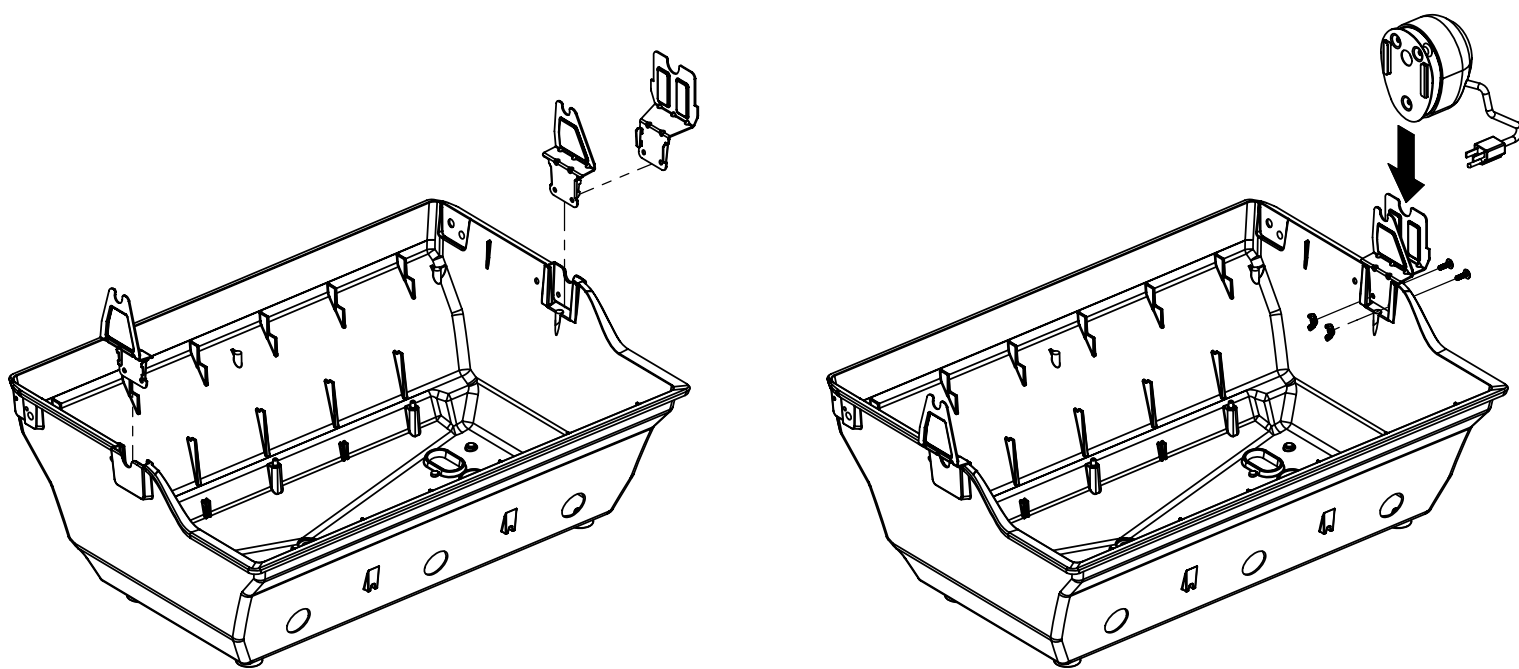

14

PARTS LIST / LISTE DES PIECES

KEY #	ITEM #	DESCRIPTION	DESCRIPTION	9867-84	9867-84C	9869-84	9877-34	9877-44	9877-54	9877-74	9877-84	9879-44
				9867-87	9867-87C	9869-87	9877-37	9877-47	9877-57	9877-77	9877-87	9879-47
1	10909-E400	CASTING BOTTOM	FOND DU FOYER	1	1	1	*	*	*	*	*	*
	10909-E450	CASTING BOTTOM	FOND DU FOYER	*	*	*	1	1	1	1	1	1
2	10473-E400	CASTING TOP	COUVERCLE DU GRIL	1	1	1	*	*	*	*	*	*
	10473-E450	CASTING TOP	COUVERCLE DU GRIL	*	*	*	1	1	1	1	1	1
3	10081-BK603	NAMEPLATE	PLAQUE D'IDENTIFICATION	1	1	1	1	1	1	1	1	1
4	10958-E400	TOP CASTING INSERT	PANNEAU DE COUVERCLE	1	1	1	*	*	*	*	*	*
	10958-E450	TOP CASTING INSERT	PANNEAU DE COUVERCLE	*	*	*	1	1	1	1	1	1
5	10571-6	HEAT INDICATOR	INDICATEUR DE CHALEUR	1	1	1	1	1	1	1	1	1
6	10240-15	HINGE PIN	GOUILLE DE CHARNIERE	6	6	6	6	6	6	6	6	6
6A	S21237	HINGE SPACER	ENTRETOISE DE CHARNIERE	2	2	2	2	2	2	2	2	2
7	S21233	HITCH PIN CLIP	ATTACHE DE CHEVILLE	6	6	6	6	6	6	6	6	6
9	10225-T436	GRID - PORCELAIN	GRILLE	2	2	*	*	*	*	*	*	*
	10225-T536	GRID - PORCELAIN	GRILLE	*	*	*	*	*	3	3	3	*
	38170121	GRID - PORCELAIN	GRILLE	*	*	2	*	*	*	*	*	*
	S12033S	GRID - S.S.	GRILLE - A.I.	*	*	*	3	3	*	*	*	3
10	10222-E400	FLAV-R-WAVE	FLAV-R-WAVE	3	3	3	3	3	3	3	3	3
11	10225-E401	GRID - WARMING RACK	GRILLE	1	1	1	*	*	*	*	*	*
	10225-E451	GRID - WARMING RACK	GRILLE	*	*	*	1	1	1	1	1	1
12	10222-E401	DIVIDER	DIVISEUR	2	2	2	2	2	2	2	2	2
15	10390-E20	BURNER	BRÛLEUR	3	3	3	3	3	3	3	3	3
15A	Y-11791	NUT	ÉCROU	3	3	3	3	3	3	3	3	3
17	10342-245	ELECTRONIC IGNITOR	ALLUMEUR ÉLECTRONIQUE	*	*	*	1	*	1	1	*	*
	10342-246	ELECTRONIC IGNITOR	ALLUMEUR ÉLECTRONIQUE	1	1	1	*	1	*	*	1	1
18	10342-E12	ELECTRODE	ELECTRODE	2	2	2	2	2	2	2	2	2
19	10342-E400	COLLECTOR BOX	BOÎTE DE COLLECTEUR	1	1	1	1	1	1	1	1	1
19A	10342-E401	COLLECTOR BOX	BOÎTE DE COLLECTEUR	1	1	1	1	1	1	1	1	1
21	10444-E46	CONTROL ASSEMBLY - LP	ASSEMBLÉE DE CONTROLE	1	1	1	*	*	*	*	*	*
	10444-E47	CONTROL ASSEMBLY - NG	ASSEMBLÉE DE CONTROLE	1	1	1	*	*	*	*	*	*
	10444-E50	CONTROL ASSEMBLY - LP	ASSEMBLÉE DE CONTROLE	*	*	*	*	*	1	*	*	*
	10444-E51	CONTROL ASSEMBLY - NG	ASSEMBLÉE DE CONTROLE	*	*	*	*	*	1	*	*	*
	10444-E54	CONTROL ASSEMBLY - LP	ASSEMBLÉE DE CONTROLE	*	*	*	1	*	*	1	*	*
	10444-E55	CONTROL ASSEMBLY - NG	ASSEMBLÉE DE CONTROLE	*	*	*	1	*	*	1	*	*
	10444-E56	CONTROL ASSEMBLY - LP	ASSEMBLÉE DE CONTROLE	*	*	*	*	1	*	*	1	1
	10444-E57	CONTROL ASSEMBLY - NG	ASSEMBLÉE DE CONTROLE	*	*	*	*	1	*	*	1	1
21A.	S13470-091	HOSE-SIDE BURNER LP	TUYAU DU BRULEUR LATERAL PL	1	1	1	*	1	*	*	1	1
	S13470-132	HOSE-SIDE BURNER NG	TUYAU DU BRULEUR LATERAL GN	1	1	1	*	1	*	*	1	1
	Y-11230	COTTER PIN	ATTACHE DE CHEVILLE	1	1	1	*	1	*	*	1	1
21B.	10110-40	TUBE-REAR BURNER ASSY	TUBE DE BRULEUR ARRIERE	1	1	1	*	*	*	*	*	*
	10110-45	TUBE-REAR BURNER ASSY	TUBE DE BRULEUR ARRIERE	*	*	*	1	1	*	1	1	1
22	10114-20	HOSE & REGULATOR LP - QCC1	TUYAU ET REGULATEUR PL - QCC1	1	1	1	1	1	1	1	1	1
	10111-K47	HOSE NATURAL GAS	TUYAU (GAZ NATUREL)	1	1	1	1	1	1	1	1	1
23	10472-K37UN	CONTROL KNOB	BOUTON DE CONTROLE	5	5	5	4	5	3	4	5	5
23A	10472-E38	CONTROL BEZEL	MONTURE DE CONTROLE	5	5	5	4	5	3	4	5	5
30	10194-E43	CONTROL COVER	PANNEAU DE CONTROLE	*	*	*	*	*	1	*	*	*
	10194-E47	CONTROL COVER	PANNEAU DE CONTROLE	*	*	*	1	*	*	1	*	*
	10194-E49	CONTROL COVER	PANNEAU DE CONTROLE	1	1	1	*	1	*	*	1	1
31	10711-E42	EDGE CAP - CONTROL COVER	PAC DE BORD	1	1	1	1	1	1	1	1	1
32	10711-E41	EDGE CAP - CONTROL COVER	PAC DE BORD	1	1	1	1	1	1	1	1	1
33	10184-E84	RADIATION SHIELD	ÉCRAN DE CHALEUR	1	1	1	1	1	1	1	1	1
35	10184-E501	SUPPORT-CASTING-LEFT	SUPPORT GAUCHE DU FOYER	1	1	1	1	1	1	1	1	1
36	10184-E511	SUPPORT-CASTING-RIGHT	SUPPORT DROIT DU FOYER	1	1	1	1	1	1	1	1	1
37	10184-E651	SUPPORT-SIDE SHELF-LEFT	SUPPORT TABLETTE DE GAUCHE	2	2	2	2	2	2	2	2	2
37A	10184-E62	SUPPORT-SIDE SHELF-LEFT	SUPPORT TABLETTE DE GAUCHE	2	2	2	2	2	2	2	2	2
38	10184-E641	SUPPORT-SIDE SHELF-RIGHT	SUPPORT TABLETTE DE DROIT	2	2	2	2	2	2	2	2	2
38A	10184-E63	SUPPORT-SIDE SHELF-RIGHT	SUPPORT TABLETTE DE DROIT	2	2	2	2	2	2	2	2	2
39	10956-E581	BRACE-REAR	SUPPORT ARRIERE	1	1	1	1	1	1	1	1	1
40	10958-E81	BASE	TABLETTE INFÉRIEURE	1	1	1	1	1	1	1	1	1
41	10956-E591	BRACE-FRONT	SUPPORT AVANT	1	1	1	1	1	1	1	1	1
42	10958-E79	DOOR	PORTE	2	2	2	2	2	2	2	2	2
43	10958-E77	SIDE PANEL S.S.	PANNEAU LATÉRALE A.I.	*	*	*	*	*	*	*	*	2
	10958-E761	SIDE PANEL BLK	PANNEAU LATÉRALE	2	2	2	2	2	2	2	2	*
44	10958-E901	PANEL - REAR	PANNEAU - ARRIÈRE	1	1	1	1	1	1	1	1	1
45	10184-E801	BRACKET - DOOR CATCH	CROCHET DE PORTE	1	1	1	1	1	1	1	1	1
47	10184-E691	SHELF BRACKET	SUPPORT POUR TABLETTE	2	2	2	2	2	2	2	2	2
48	10184-E681	BRACKET - SHELF	CROCHET - PLANCHETTE	2	2	2	2	2	2	2	2	2
49	10711-E61	CONDIMENT BIN	CASIER DE CONDIMENT	2	2	2	2	2	2	2	2	2
50	10711-E62	SHELF - SIDE - RIGHT	PLANCHETTE LATÉRALE - DROIT	1	1	1	2	1	2	2	1	1
51	10711-E63	SHELF-SIDEBURNER	PLANCHETTE - BRÛLEUR DE COTE	1	1	1	*	1	*	*	1	1