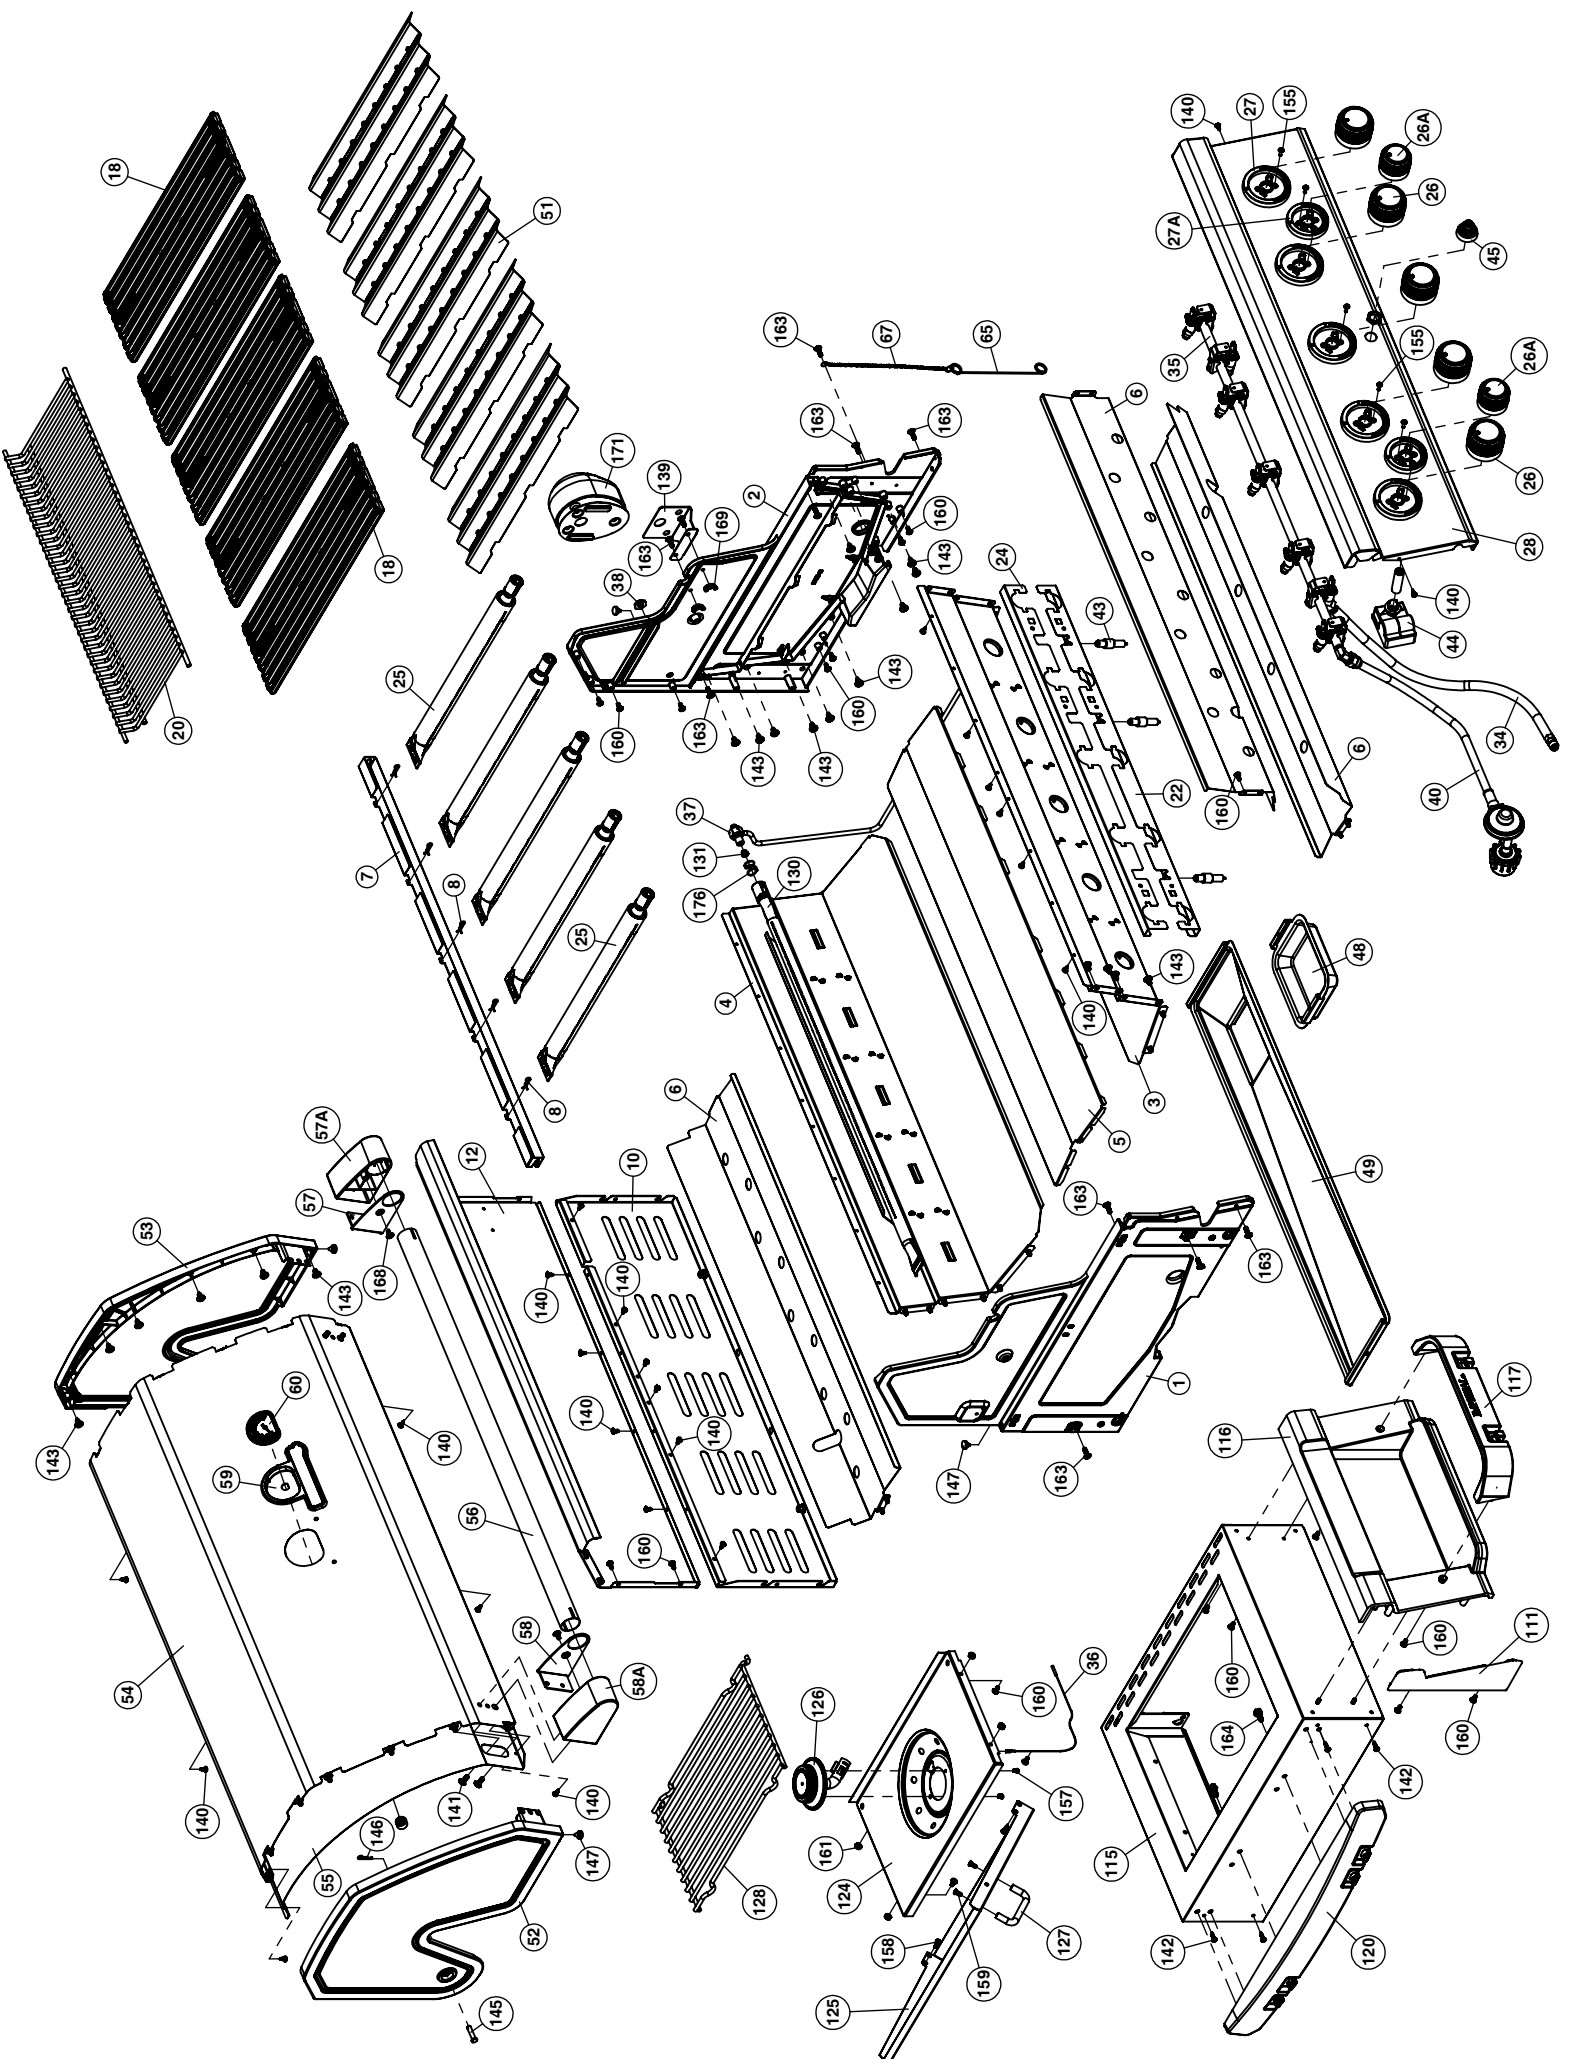

PARTS LIST / LISTE DES PIECES

KEY #	ITEM #	DESCRIPTION	DESCRIPTION		
102	10892-25	CASTOR	ROULETTES	4	4
103	21009-915	BRACKET – CYLINDER LP	SUPPORT DU RESERVOIR PL	1	•
107	Y-9995	DRAWER SLIDE	GLISSIÈRE DE TIROIR	1	1
108	Y-9994	DRAWER SLIDE	GLISSIÈRE DE TIROIR	1	1
109	23062-07	BRACKET - DRAWER SLIDE	CROCHET POUR CLISSIÈRE DE TIROIR	2	2
110	23060-205	DRAWER	TIROIR	1	1
111	23502-431	SHELF END CAP	PROTECTION POUR BORD PLANCHETTE	1	1
112	23502-411	SHELF END CAP	PROTECTION POUR BORD PLANCHETTE	1	1
114	23102-274	SHELF	PLANCHETTE LATERALE	1	1
115	23102-254	SHELF-SIDEBURNER	PLANCHETTE – BRÛLEUR DE CÔTÉ	1	1
116	23502-401	SHELF FRONT	PLANCHETTE FRONTALE	2	2
117	23002-205	SHELF STRAP	FIXATION PLAQUETTE	2	2
120	23101-409	SHELF END CAP	PROTECTION POUR BORD PLANCHETTE	2	2
124	10393-R50	SHELF-SIDE BURNER	PLANCHETTE LATERAL DU BRÛLEUR	1	1
125	10393-K40	COVER-SIDE BURNER	COUVERCLE LATERAL DU BRÛLEUR	1	1
126	10390-E10	SIDE BURNER	BRÛLEUR DE CÔTÉ	1	1
127	PB20-60	LID HANDLE	POIGNÉE DU COUVERCLE	1	1
128	10225-T10	GRID	GRILLE	1	1
130	27906-35	BURNER ROTISSERIE	BRÛLEUR DE TOURNEBROCHE	1	1
131	10693-109	REAR BURNER-ORIFICE	ORIFICE DU BRÛLEUR ARRIÈRE	1	•
	10693-160	REAR BURNER-ORIFICE	ORIFICE DU BRÛLEUR ARRIÈRE	•	1
133	S15271	HANDLE	POIGNEE	1	1
134	S15270	BALANCER	CONTREPOIS	1	1
135	S15299	WASHER	RONDELLE	1	1
136	S15263	BUSHING	COL	1	1
137	S15259	SPIT ROD	BROCHETTE	1	1
138	S15287	4 PRONG FORKS	FOURCHETTE A 4 FOURCHON	2	2
139	10184-K421	ROTISSERIE BRACKET	SUPPORT	1	1
140	S21125	SCREW #8 X 1/2	VIS #8 X 1/2	23	23
141	Y-11569C	SCREW M6 X 15	VIS M6 X 15	4	4
142	S21124S	SCREW #8 X 1/2	VIS #8 X 1/2	8	8
143	Y-12855	BOLT 1/4-20 X 3/8	BOULON 1/4-20 X 3/8	70	66
144	Y-12220	BUSHING	DOUILLE	1	1
145	S21235	HINGE PIN	GOUPILLE DE CHARNIÈRE	2	2
146	S21233	HITCH PIN CLIP	ATTACHE DE CHEVILLE	2	2
147	Y-11231	LID BUMPER	BUTOIR DU COUVERCLE	4	4
148	10240-20	DOOR PIN	GOUPILLE DE LA PORTE	1	1
149	10240-19	DOOR PIN	GOUPILLE DE LA PORTE	1	1
150	Y-12124	DOOR PIN CAP	BOULON DE MAITIEN DE PORTE	1	1
151	Y-11567	SCREW M8 SHOULDER	VIS M8 SHOULDER	8	8
152	Y-12222	MAGNET	AIMANT	1	1
153	Y-12223	SNAP IN MAGNET	AIMANT	1	1
154	Y-11560	SCREW 1/4-20 X 1-1/2	VIS 1/4-20 X 1-1/3	4	4
155	S21124	SCREW #8 X 1/2	VIS #8 X 1/2	39	39
156	Y-11793	NUT 1/4-20	ECROU 1/4-20	8	8
157	Y-12835	SCREW #6-32 X 1/4	VIS #6-32 X 1/4	2	2
158	Y-12646	SCREW - SHOULDER #8 X 1/2	VIS #8 X 1/2	2	2
159	S21136	SCREW #8-32 X 3/8	VIS #8-32 X 3/8	12	12
160	Y-29304	BOLT #10-24 X 3/8	BOULON #10-24 X 3/8	24	24
161	Y-29307	NUT #10-24	ECROU #10-24	4	4
162	Y-12083	NUT – 10-24	ECROU – 10-24	4	4
163	S35094	SCREW #10-24 X 5/8	VIS #10-24 X 5/8	11	11
164	S21084	SCREW #14 X 5/8	VIS #14 X 5/8	12	12
165	Y-12125	DOOR PIN CAP	DISTANZHALTERUNG	1	1
166	Y-12126	DOOR PLUG	PRISE DE LA PORTE	2	2
168	Y-11568	SCREW M5 X 10	VIS M5 X 10	2	2
169	S21061	WING NUT	ECROU PAPILLON	2	2
170	Y-12084	NUT – 10-24	ECROU – 10-24	8	8
171	S15236	MOTOR	MOTEUR	1	1
172	Y-11216	WASHER	RONDELLE	4	4
173	Y-11598	NUT WING - 1/4	ECROU PAPILLON - 1/4	1	1
174	S21255	WASHER	RONDELLE	1	1
175	S21141	CARRIAGE BOLT - 1/4:20 X 5/8	BOULON - 1/4:20 X 5/8	1	1
176	S21362	SPRING	RESSORT	1	1