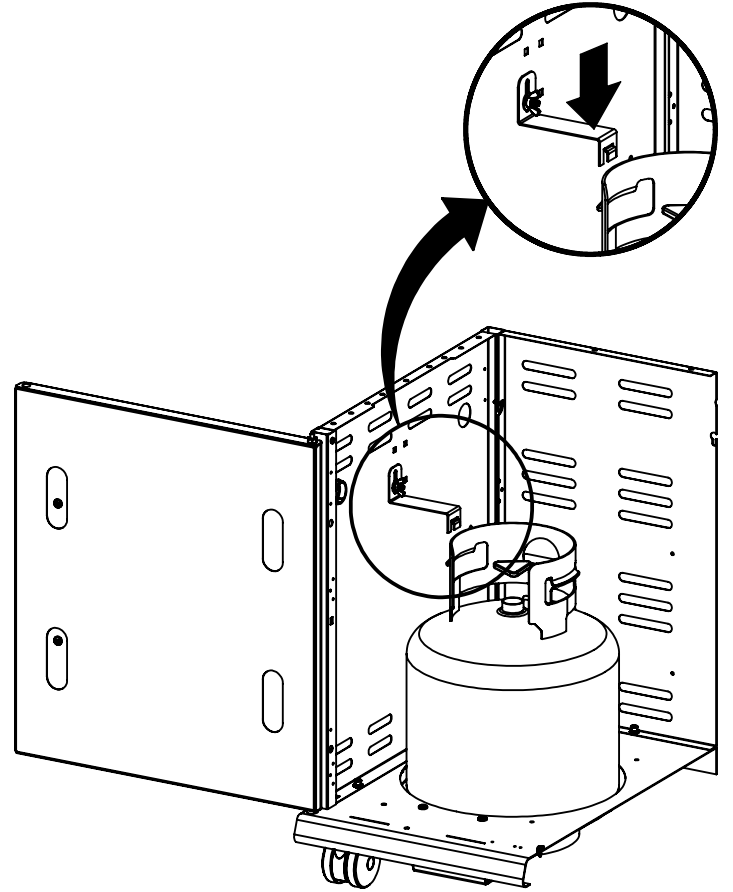

## PARTS LIST / LISTE DES PIECES

KEY #	ITEM #	DESCRIPTION	DESCRIPTION	9986-44	9986-47
1	27109-131	PANEL - SIDE LEFT	PANNEAU - CÔTE GAUCHE	1	1
2	27109-111	PANEL - SIDE RIGHT	PANNEAU - CÔTE DROITE	1	1
3	27206-014	PANEL - FRONT INNER	PANNEAU FRONTAL ARRIERE	1	1
4	27206-924	PANEL - INNER REAR	PANNEAU INTERIEUR ARRIERE	1	1
5	27246-904	GREASE SHIELD	PROTECTION CONTRE LA GRAISSE	1	1
6	27006-91	HEAT SHIELD	PROTECTION CONTRE LA CHALEUR	3	3
7	27236-024	BURNER SUPPORT BRACKET	SUPPORT BRÛLEUR	1	1
8	S21232	PUZZLE CLIP	CLIP DE FIXATION	5	5
10	22306-024	PANEL - REAR COOKBOX	PANNEAU - RECIPIENT	1	1
12	22316-021	PANEL - HOOD	PANNEAU DE LA CUVE	1	1
18	22005-284	GRID - S.S.	GRILLE EN A.I.	5	5
20	22006-991	GRID - WARMING RACK	GRILLE - MAINTIEN AU CHAUD	1	1
22	22226-014	COLLECTOR BOX - FRONT LOWER	RECIPIENT - FRONTAL INFERIEUR	1	1
24	22216-014	COLLECTOR BOX - FRONT UPPER	RECIPIENT - FRONTAL SUPERIEUR	1	1
25	22909-104LP	BURNER	BRÛLEUR	1	•
	22909-104NG	BURNER	BRÛLEUR	•	1
26	22001-768	CONTROL KNOB	BOUTON DE CONTROLE	5	5
26A	22001-668	CONTROL KNOB	BOUTON DE CONTROLE	2	2
27	22002-268	CONTROL BEZEL	MONTURE DE CONTROLE	5	5
27A	22001-168	CONTROL BEZEL	MONTURE DE CONTROLE	2	2
28	22006-474	CONTROL COVER	PANNEAU DE CONTROLE	1	1
34	S13470-091	HOSE-SIDE BURNER	TUYAU DU BRÛLEUR LATÉRAL	1	•
	S13470-132	HOSE-SIDE BURNER	TUYAU DU BRÛLEUR LATÉRAL	•	•
35	29006-074	CONTROL ASSEMBLY	SOUPAPE	1	•
	29006-077	CONTROL ASSEMBLY	SOUPAPE	•	1
36	10342-T18	ELECTRODE - SIDE BURNER	ÉLECTRODE - BRÛLEUR DE CÔTÉ	1	1
37	20809-957	TUBE-REAR BURNER ASSY	TUBE DE BRÛLEUR ARRIÈRE	1	1
38	Y-11990	HEX NUT	ÉCROU	1	1
40	10114-20	HOSE & REGULATOR	TUYAU ET REGULATEUR PL	1	•
	10111-K45	HOSE NATURAL GAS	TUYAU (GAZ NAUTREL)	•	1
43	10342-E13	ELECTRODE	ELECTRODE	3	3
44	10342-247	ELECTRONIC IGNITOR	ALLUMAGE ÉLECTRONIQUE	1	1
45	20472-S39	IGNITOR CAP	EMBOUT D'ALLUMAGE	1	1
48	22009-901	GREASE PAN	CUVETTE A GRAISSE	1	1
49	22056-901	GREASE TRAY	PLATEAU A GRAISSE	1	1
51	22209-904	FLAV-R-WAVE ®	FLAV-R-WAVE ®	5	5
52	26101-331	SIDE PANEL - CRESENT LEFT	PANNEAU LATERAL - GAUCHE	1	1
53	26101-311	SIDE PANEL - CRESENT RIGHT	PANNEAU LATERAL - DROITE	1	1
54	26306-304	LID - OUTER PANEL	COUVERCLE - PANNEAU EXTERIEUR	1	1
55	26206-90	LID - INNER PANEL	COUVERCLE - PANNEAU INTERIEUR	1	1
56	24006-234	HANDLE	POIGNÉE	1	1
57	24009-414	HANDLE SEAT COVER - RIGHT	EMBOUT POIGNÉE COUVERCLE - DROITE	1	1
57A	24009-417	HANDLE SEAT - RIGHT	PLAQUE POIGNÉE DROITE	1	1
58	24009-434	HANDLE SEAT COVER - LEFT	EMBOUT POIGNÉE COUVERCLE - GAUCHE	1	1
58A	24009-437	HANDLE SEAT - LEFT	POIGNÉE DE LA TABLETTE GAUCHE	1	1
59	10081-BK603	NAMEPLATE	PLAQUE D'IDENTIFICATION	1	1
60	10571-6	HEAT INDICATOR	INDICATEUR DE CHALEUR	1	1
65	C12505	MATCH LIGHT - STICK	ALLUMETTES	1	1
67	C12504	MATCH LIGHT - CHAIN	ALLUMETTES	1	1
69	21172-234A	DOOR	PORTE	1	1
70	21079-236	HANDLE END CAP - LEFT	PROTECTION BORD POIGNEE - GAUCHE	2	2
70A	21079-216	HANDLE END CAP - RIGHT	PROTECTION BORD POIGNEE - DROITE	2	2
71	21069-23	HANDLE - SMALL	PETITE POIGNEE	2	2
74	Y-9998	DRAWER SLIDE	GLISSIÈRE DE TIROIR	2	2
74A	Y-9999	DRAWER SLIDE	GLISSIÈRE DE TIROIR	2	2
75	21365-904	DRAWER FRONT - OUTER	PLAQUE FRONTALE DU TIROIR EXTERIEUR	1	1
76	21265-905	DRAWER FRONT - INNER	PLAQUE FRONTALE DU TIROIR INTERIEUR	1	1
77	21269-905	DRAWER	TIROIR	2	2
78	21076-905	BRACKET - DOOR CATCH	PARENTHÈSE - CROCHET DE PORTE	1	1
80	21109-905	SIDE PANEL	PANNEAU LATERALE	2	2
83	21065-905	DRAWER CENTER MOUNT	PLAQUE CENTRALE DE MONTAGE TIROIR	1	1
84	21069-905	DRAWER SUPPORT	SUPPORT TIROIR	1	1
88	21306-925	PANEL - REAR	PANNEAU - ARRIÈRE	1	1
90	21096-945	BASE	TABLETTE INFERIEURE	1	1
100	21039-915	BRACKET - CASTOR SUPPORT	SUPPORT DE ROULLETTE	2	2
101	21039-305	LOWER TANK SUPPORT	SUPPORT DU RÉSERVOIR INFÉRIEUR	1	1