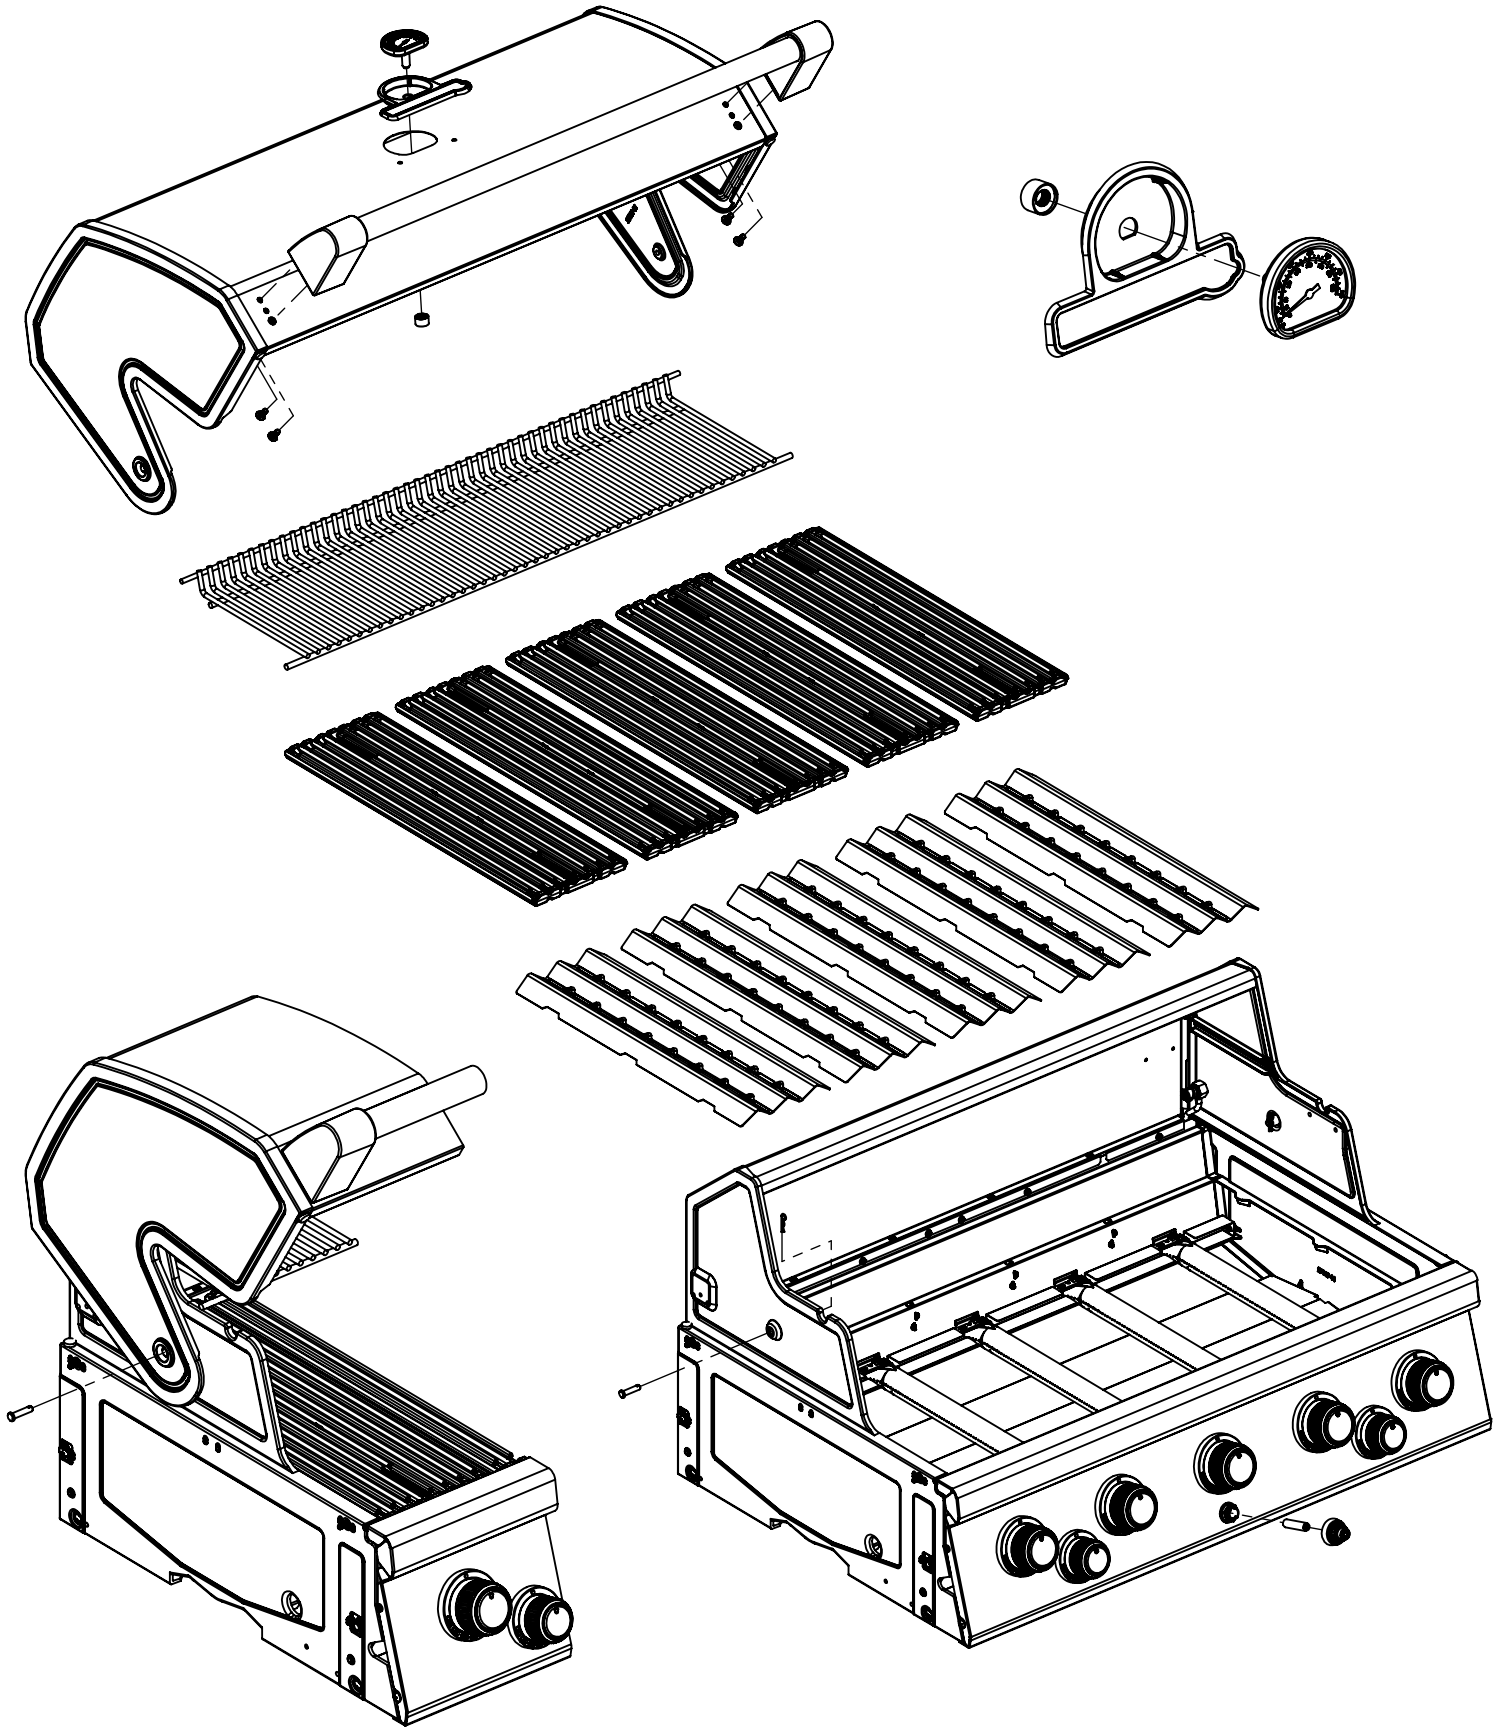

9

- (4) (2) (2)