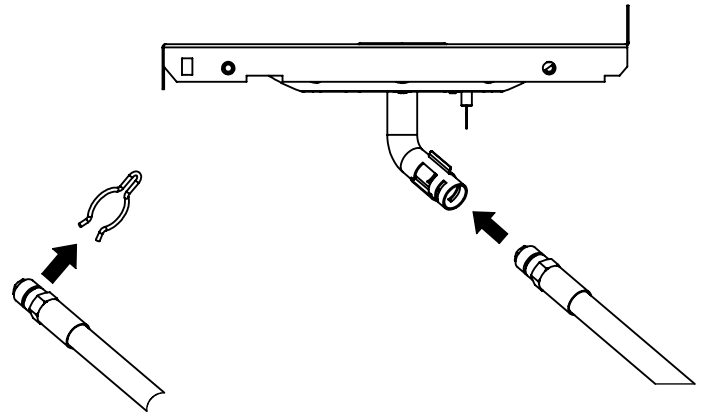

10

11

12

13

PARTS LIST / LISTE DES PIECES / TEILELISTE

KEY #	ITEM #	DESCRIPTION	DESCRIPTION	9956-54	9956-57	9956-64	9956-67	9959-74	9959-77
1	34120194	CASTING BOTTOM	FOND DU FOYER	1	1	1	1	1	1
2	10473-E394	CASTING TOP	COUVERCLE DU GRIL	1	1	1	1	1	1
3	10081-BK603	NAMEPLATE	PLAQUE D'IDENTIFICATION	1	1	1	1	1	1
3A	10081-BK601	NAMEPLATE	PLAQUE D'IDENTIFICATION	1	1	1	1	1	1
4	10958-E395	TOP CASTING INSERT	PANNEAU DE COUVERCLE	1	1	1	1	1	1
5	10571-6	HEAT INDICATOR	INDICATEUR DE CHALEUR	1	1	1	1	1	1
6	10240-15	HINGE PIN	GOUPILLE DE CHARNIÈRE	6	6	6	6	6	6
6A	S21237	HINGE SPACER	ENTRETOISE DE CHARNIÈRE	2	2	2	2	2	2
7	S21233	HITCH PIN CLIP	ATTACHE DE CHEVILLE	6	6	6	6	6	6
9	38170121	GRID - PORCELAIN	GRILLE	2	2	2	2	2	2
10	10222-T425	FLAV-R-WAVE	FLAV-R-WAVE	1	1	1	1	1	1
11	10225-E390	GRID - WARMING RACK	GRILLE	•	•	•	•	1	1
	10225-E391	GRID - WARMING RACK	GRILLE	1	1	1	1	•	•
15	S10017	BURNER/VENTURI ASSY	ENSEMBLE DE BRULEUR	•	•	•	•	1	1
	10390-T501	BURNER/VENTURI ASSY	ENSEMBLE DE BRULEUR	1	1	1	1	•	•
17	10342-244	IGNITOR	ALLUMEUR	1	1	•	•	1	1
	10342-245	IGNITOR	ALLUMEUR	•	•	1	1	•	•
18	S15500	ELECTRODE	ELECTRODE	•	•	•	•	1	1
	10342-T301	ELECTRODE	ELECTRODE	1	1	1	1	•	•
21	10440-T50	CONTROL ASSY	SOUPAPE	1	•	•	•	•	•
	10440-T51	CONTROL ASSY	SOUPAPE	•	1	•	•	•	•
	10440-T60A	CONTROL ASSY	SOUPAPE	•	•	•	•	1	•
	10440-T61A	CONTROL ASSY	SOUPAPE	•	•	•	•	•	1
	10442-T52	CONTROL ASSY	SOUPAPE	•	•	1	•	•	•
	10442-T53	CONTROL ASSY	SOUPAPE	•	•	•	1	•	•
21A	S13467-091	HOSE-SIDE BURNER	TUYAU DU BRULEUR LATERAL	•	•	1	•	•	•
	S13467-132	HOSE-SIDE BURNER	TUYAU DU BRULEUR LATERAL	•	•	•	1	•	•
	Y-11230	COTTER PIN	ATTACHE DE CHEVILLE	•	•	1	1	•	•
21B	10110-39	TUBE-REAR BURNER ASSY	TUBE DE BRULEUR ARRIERE	•	•	•	•	1	1
22	10114-20	HOSE & REGULATOR LP – QCC1	TUYAU ET REGULATEUR PL – QCC1	1	•	1	•	1	•
	10111-K45	HOSE NATURAL GAS	TUYAU (GAZ NAUTREL)	•	1	•	1	•	1
23	10472-K37	CONTROL KNOB	BOUTON DE CONTROLE	•	•	3	3	•	•
	10472-K431	CONTROL KNOB	BOUTON DE CONTROLE	2	2	•	•	•	•
	472-C561	CONTROL KNOB	BOUTON DE CONTROLE	•	•	•	•	3	3
31	10194-E545	CONTROL COVER	PANNEAU DE CONTROLE	1	1	•	•	•	•
	10194-E555	CONTROL COVER	PANNEAU DE CONTROLE	•	•	1	1	•	•
	10194-E575	CONTROL COVER	PANNEAU DE CONTROLE	•	•	•	•	1	1
33	10184-R80	RADIATION SHIELD	ÉCRAN DE CHALEUR	1	1	1	1	1	1
35	10184-E401	SUPPORT-CASTING-LEFT	SUPPORT GAUCHE DU FOYER	1	1	1	1	1	1
36	10184-E411	SUPPORT-CASTING-RIGHT	SUPPORT DROIT DU FOYER	1	1	1	1	1	1
37	10184-E461	SUPPORT-SIDE SHELF-LEFT	SUPPORT TABLETTE DE GAUCHE	2	2	2	2	2	2
37A	10184-E63	SUPPORT-SIDE SHELF-LEFT	SUPPORT TABLETTE DE GAUCHE	2	2	2	2	2	2
38	10184-E471	SUPPORT-SIDE SHELF-RIGHT	SUPPORT TABLETTE DE DROIT	2	2	2	2	2	2
38A	10184-E62	SUPPORT-SIDE SHELF-RIGHT	SUPPORT TABLETTE DE DROIT	2	2	2	2	2	2
39	10956-E561	BRACE-REAR	SUPPORT ARRIERE	1	1	1	1	1	1
40	10958-E71	BASE	TABLETTE INFERIEURE	1	1	1	1	1	1
41	10956-E571	BRACE-FRONT	SUPPORT AVANT	1	1	1	1	1	1
42	10958-K882	FRONT PANEL	PANNEAU	1	1	1	1	1	1
43	10958-E862	SIDE PANEL BLACK CHROME	PANNEAU LATERALE	2	2	2	2	2	2
47	10184-R19	TANK RETAINER	SERVITEUR DU RESERVOIR	2	•	2	•	2	•
50	10711-E561	SHELF - SIDE - RIGHT	PLANCHETTE LATERALE – DROIT	1	1	1	1	1	1