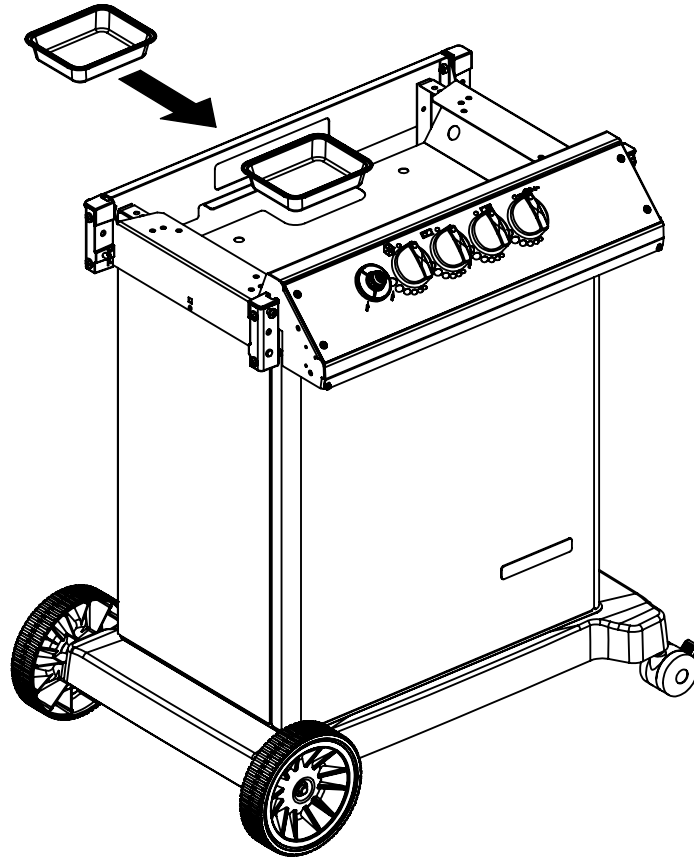

10

11

12

13

PARTS LIST / LISTE DES PIECES / TEILELISTE

KEY #	ITEM #	DESCRIPTION	DESCRIPTION	9956-54	9956-57	9956-64	9956-67	9959-74	9959-77
1	34120194	CASTING BOTTOM	FOND DU FOYER	1	1	1	1	1	1
2	10473-E394	CASTING TOP	COUVERCLE DU GRIL	1	1	1	1	1	1
3	10081-BK603	NAMEPLATE	PLAQUE D'IDENTIFICATION	1	1	1	1	1	1
3A	10081-BK601	NAMEPLATE	PLAQUE D'IDENTIFICATION	1	1	1	1	1	1
4	10958-E395	TOP CASTING INSERT	PANNEAU DE COUVERCLE	1	1	1	1	1	1
5	10571-6	HEAT INDICATOR	INDICATEUR DE CHALEUR	1	1	1	1	1	1
6	10240-15	HINGE PIN	GOUPILLE DE CHARNIÈRE	6	6	6	6	6	6
6A	S21237	HINGE SPACER	ENTRETOISE DE CHARNIÈRE	2	2	2	2	2	2
7	S21233	HITCH PIN CLIP	ATTACHE DE CHEVILLE	6	6	6	6	6	6
9	38170121	GRID - PORCELAIN	GRILLE	2	2	2	2	2	2
10	10222-T425	FLAV-R-WAVE	FLAV-R-WAVE	1	1	1	1	1	1
11	10225-E390	GRID - WARMING RACK	GRILLE	•	•	•	•	1	1
	10225-E391	GRID - WARMING RACK	GRILLE	1	1	1	1	•	•
15	S10017	BURNER/VENTURI ASSY	ENSEMBLE DE BRULEUR	•	•	•	•	1	1
	10390-T501	BURNER/VENTURI ASSY	ENSEMBLE DE BRULEUR	1	1	1	1	•	•
17	10342-244	IGNITOR	ALLUMEUR	1	1	•	•	1	1
	10342-245	IGNITOR	ALLUMEUR	•	•	1	1	•	•
18	S15500	ELECTRODE	ELECTRODE	•	•	•	•	1	1
	10342-T301	ELECTRODE	ELECTRODE	1	1	1	1	•	•
21	10440-T50	CONTROL ASSY	SOUPAPE	1	•	•	•	•	•
	10440-T51	CONTROL ASSY	SOUPAPE	•	1	•	•	•	•
	10440-T60A	CONTROL ASSY	SOUPAPE	•	•	•	•	1	•
	10440-T61A	CONTROL ASSY	SOUPAPE	•	•	•	•	•	1
	10442-T52	CONTROL ASSY	SOUPAPE	•	•	1	•	•	•
	10442-T53	CONTROL ASSY	SOUPAPE	•	•	•	1	•	•
21A	S13467-091	HOSE-SIDE BURNER	TUYAU DU BRULEUR LATERAL	•	•	1	•	•	•
	S13467-132	HOSE-SIDE BURNER	TUYAU DU BRULEUR LATERAL	•	•	•	1	•	•
	Y-11230	COTTER PIN	ATTACHE DE CHEVILLE	•	•	1	1	•	•
21B	10110-39	TUBE-REAR BURNER ASSY	TUBE DE BRULEUR ARRIERE	•	•	•	•	1	1
22	10114-20	HOSE & REGULATOR LP – QCC1	TUYAU ET REGULATEUR PL – QCC1	1	•	1	•	1	•
	10111-K45	HOSE NATURAL GAS	TUYAU (GAZ NAUTREL)	•	1	•	1	•	1
23	10472-K37	CONTROL KNOB	BOUTON DE CONTROLE	•	•	3	3	•	•
	10472-K431	CONTROL KNOB	BOUTON DE CONTROLE	2	2	•	•	•	•
	472-C561	CONTROL KNOB	BOUTON DE CONTROLE	•	•	•	•	3	3
31	10194-E545	CONTROL COVER	PANNEAU DE CONTROLE	1	1	•	•	•	•
	10194-E555	CONTROL COVER	PANNEAU DE CONTROLE	•	•	1	1	•	•
	10194-E575	CONTROL COVER	PANNEAU DE CONTROLE	•	•	•	•	1	1
33	10184-R80	RADIATION SHIELD	ÉCRAN DE CHALEUR	1	1	1	1	1	1
35	10184-E401	SUPPORT-CASTING-LEFT	SUPPORT GAUCHE DU FOYER	1	1	1	1	1	1
36	10184-E411	SUPPORT-CASTING-RIGHT	SUPPORT DROIT DU FOYER	1	1	1	1	1	1
37	10184-E461	SUPPORT-SIDE SHELF-LEFT	SUPPORT TABLETTE DE GAUCHE	2	2	2	2	2	2
37A	10184-E63	SUPPORT-SIDE SHELF-LEFT	SUPPORT TABLETTE DE GAUCHE	2	2	2	2	2	2
38	10184-E471	SUPPORT-SIDE SHELF-RIGHT	SUPPORT TABLETTE DE DROIT	2	2	2	2	2	2
38A	10184-E62	SUPPORT-SIDE SHELF-RIGHT	SUPPORT TABLETTE DE DROIT	2	2	2	2	2	2
39	10956-E561	BRACE-REAR	SUPPORT ARRIERE	1	1	1	1	1	1
40	10958-E71	BASE	TABLETTE INFERIEURE	1	1	1	1	1	1
41	10956-E571	BRACE-FRONT	SUPPORT AVANT	1	1	1	1	1	1
42	10958-K882	FRONT PANEL	PANNEAU	1	1	1	1	1	1
43	10958-E862	SIDE PANEL BLACK CHROME	PANNEAU LATERALE	2	2	2	2	2	2
47	10184-R19	TANK RETAINER	SERVITEUR DU RESERVOIR	2	•	2	•	2	•
50	10711-E561	SHELF - SIDE - RIGHT	PLANCHETTE LATERALE – DROIT	1	1	1	1	1	1