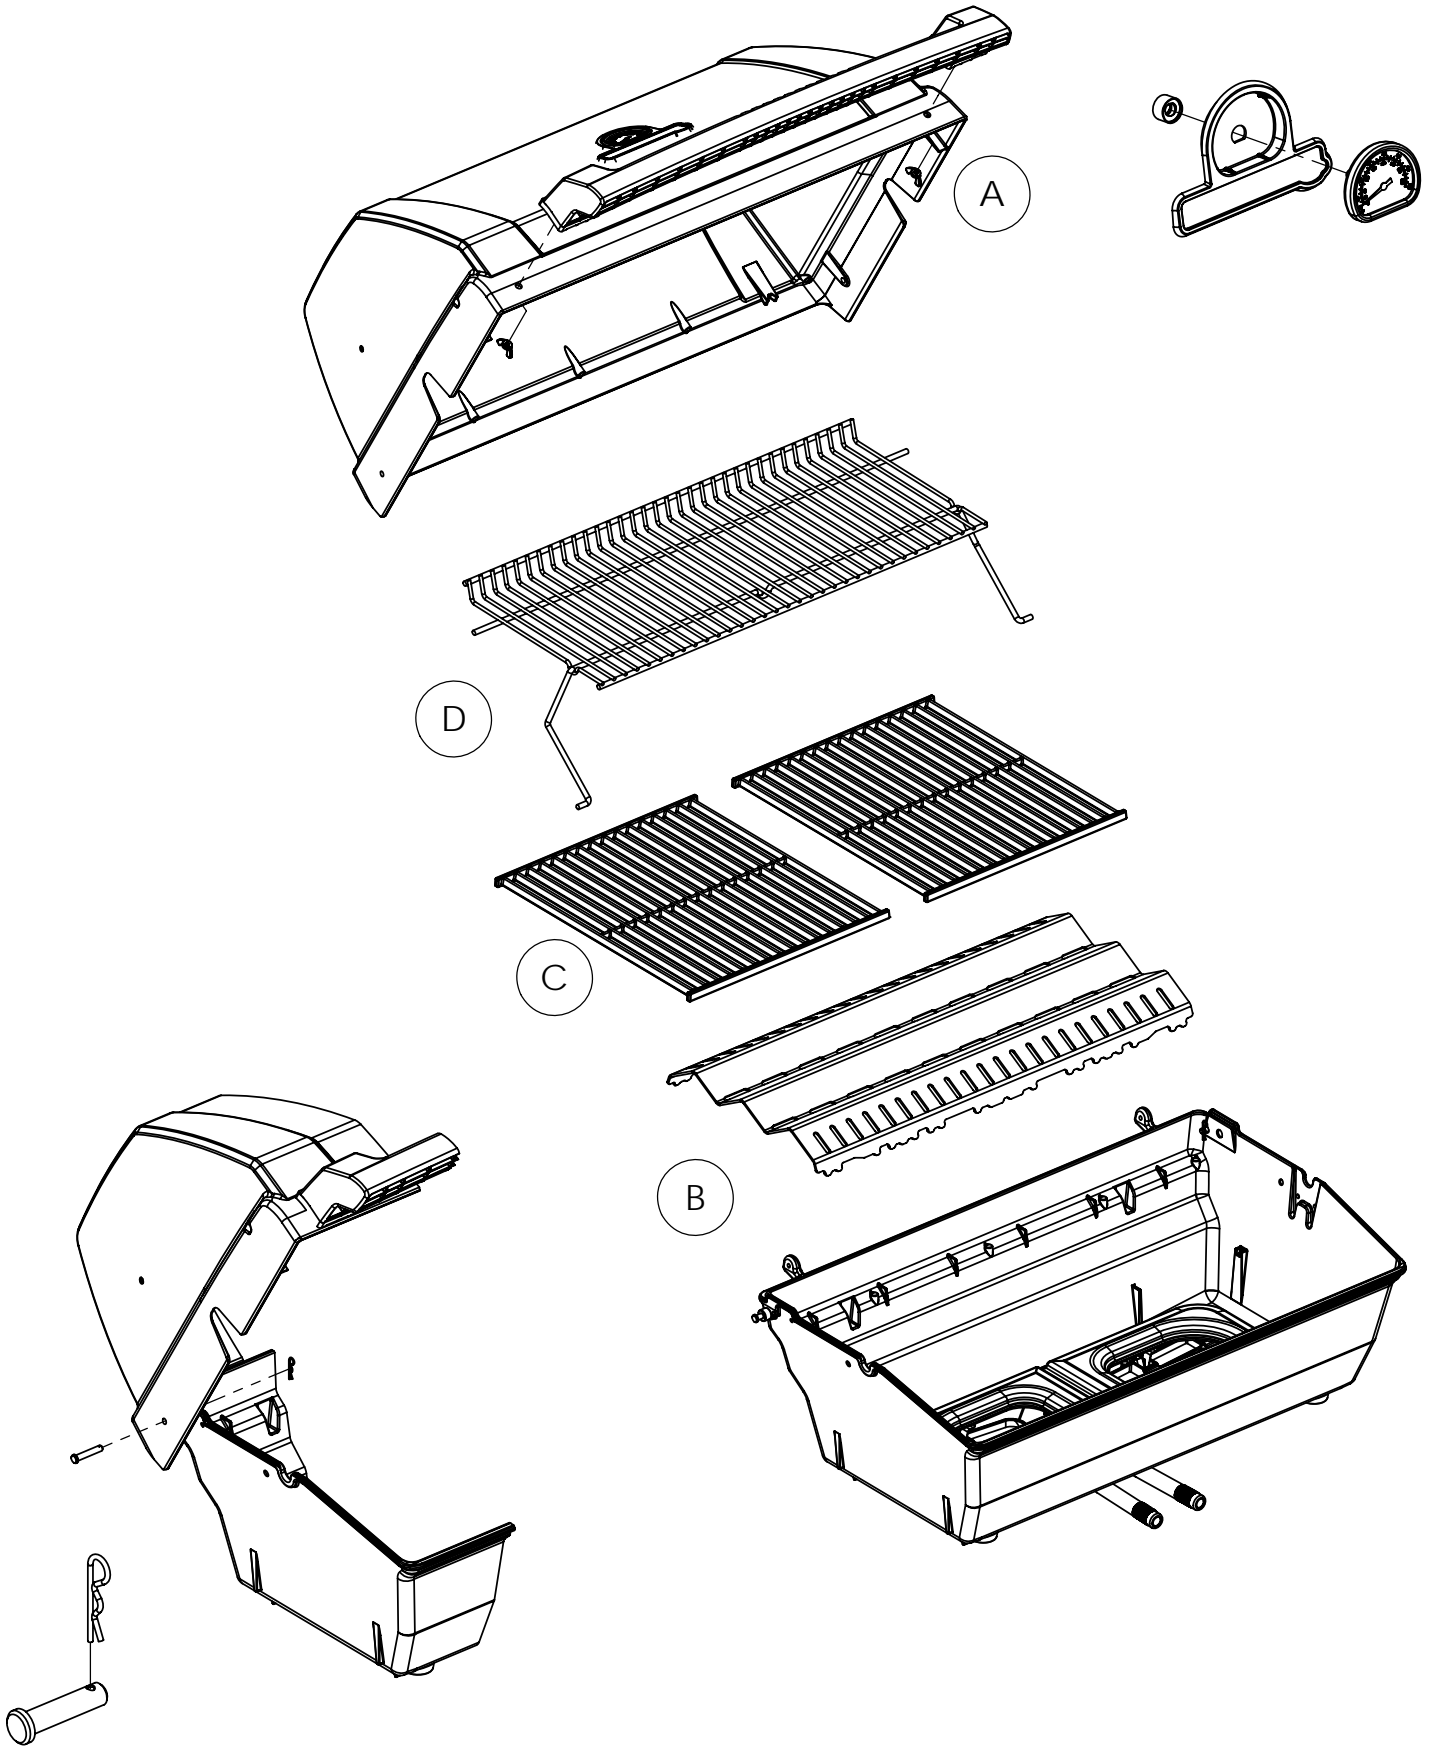

10

11

12

13

PARTS LIST / LISTE DES PIECES / TEILELISTE

KEY #	ITEM #	DESCRIPTION	DESCRIPTION	9956-54	9956-57	9956-64	9956-67	9959-74	9959-77
1	34120194	CASTING BOTTOM	FOND DU FOYER	1	1	1	1	1	1
2	10473-E394	CASTING TOP	COUVERCLE DU GRIL	1	1	1	1	1	1
3	10081-BK603	NAMEPLATE	PLAQUE D'IDENTIFICATION	1	1	1	1	1	1
3A	10081-BK601	NAMEPLATE	PLAQUE D'IDENTIFICATION	1	1	1	1	1	1
4	10958-E395	TOP CASTING INSERT	PANNEAU DE COUVERCLE	1	1	1	1	1	1
5	10571-6	HEAT INDICATOR	INDICATEUR DE CHALEUR	1	1	1	1	1	1
6	10240-15	HINGE PIN	GOUPILLE DE CHARNIÈRE	6	6	6	6	6	6
6A	S21237	HINGE SPACER	ENTRETOISE DE CHARNIÈRE	2	2	2	2	2	2
7	S21233	HITCH PIN CLIP	ATTACHE DE CHEVILLE	6	6	6	6	6	6
9	38170121	GRID - PORCELAIN	GRILLE	2	2	2	2	2	2
10	10222-T425	FLAV-R-WAVE	FLAV-R-WAVE	1	1	1	1	1	1
11	10225-E390	GRID - WARMING RACK	GRILLE	•	•	•	•	1	1
	10225-E391	GRID - WARMING RACK	GRILLE	1	1	1	1	•	•
15	S10017	BURNER/VENTURI ASSY	ENSEMBLE DE BRULEUR	•	•	•	•	1	1
	10390-T501	BURNER/VENTURI ASSY	ENSEMBLE DE BRULEUR	1	1	1	1	•	•
17	10342-244	IGNITOR	ALLUMEUR	1	1	•	•	1	1
	10342-245	IGNITOR	ALLUMEUR	•	•	1	1	•	•
18	S15500	ELECTRODE	ELECTRODE	•	•	•	•	1	1
	10342-T301	ELECTRODE	ELECTRODE	1	1	1	1	•	•
21	10440-T50	CONTROL ASSY	SOUPAPE	1	•	•	•	•	•
	10440-T51	CONTROL ASSY	SOUPAPE	•	1	•	•	•	•
	10440-T60A	CONTROL ASSY	SOUPAPE	•	•	•	•	1	•
	10440-T61A	CONTROL ASSY	SOUPAPE	•	•	•	•	•	1
	10442-T52	CONTROL ASSY	SOUPAPE	•	•	1	•	•	•
	10442-T53	CONTROL ASSY	SOUPAPE	•	•	•	1	•	•
21A	S13467-091	HOSE-SIDE BURNER	TUYAU DU BRULEUR LATERAL	•	•	1	•	•	•
	S13467-132	HOSE-SIDE BURNER	TUYAU DU BRULEUR LATERAL	•	•	•	1	•	•
	Y-11230	COTTER PIN	ATTACHE DE CHEVILLE	•	•	1	1	•	•
21B	10110-39	TUBE-REAR BURNER ASSY	TUBE DE BRULEUR ARRIERE	•	•	•	•	1	1
22	10114-20	HOSE & REGULATOR LP – QCC1	TUYAU ET REGULATEUR PL – QCC1	1	•	1	•	1	•
	10111-K45	HOSE NATURAL GAS	TUYAU (GAZ NAUTREL)	•	1	•	1	•	1
23	10472-K37	CONTROL KNOB	BOUTON DE CONTROLE	•	•	3	3	•	•
	10472-K431	CONTROL KNOB	BOUTON DE CONTROLE	2	2	•	•	•	•
	472-C561	CONTROL KNOB	BOUTON DE CONTROLE	•	•	•	•	3	3
31	10194-E545	CONTROL COVER	PANNEAU DE CONTROLE	1	1	•	•	•	•
	10194-E555	CONTROL COVER	PANNEAU DE CONTROLE	•	•	1	1	•	•
	10194-E575	CONTROL COVER	PANNEAU DE CONTROLE	•	•	•	•	1	1
33	10184-R80	RADIATION SHIELD	ÉCRAN DE CHALEUR	1	1	1	1	1	1
35	10184-E401	SUPPORT-CASTING-LEFT	SUPPORT GAUCHE DU FOYER	1	1	1	1	1	1
36	10184-E411	SUPPORT-CASTING-RIGHT	SUPPORT DROIT DU FOYER	1	1	1	1	1	1
37	10184-E461	SUPPORT-SIDE SHELF-LEFT	SUPPORT TABLETTE DE GAUCHE	2	2	2	2	2	2
37A	10184-E63	SUPPORT-SIDE SHELF-LEFT	SUPPORT TABLETTE DE GAUCHE	2	2	2	2	2	2
38	10184-E471	SUPPORT-SIDE SHELF-RIGHT	SUPPORT TABLETTE DE DROIT	2	2	2	2	2	2
38A	10184-E62	SUPPORT-SIDE SHELF-RIGHT	SUPPORT TABLETTE DE DROIT	2	2	2	2	2	2
39	10956-E561	BRACE-REAR	SUPPORT ARRIERE	1	1	1	1	1	1
40	10958-E71	BASE	TABLETTE INFERIEURE	1	1	1	1	1	1
41	10956-E571	BRACE-FRONT	SUPPORT AVANT	1	1	1	1	1	1
42	10958-K882	FRONT PANEL	PANNEAU	1	1	1	1	1	1
43	10958-E862	SIDE PANEL BLACK CHROME	PANNEAU LATERALE	2	2	2	2	2	2
47	10184-R19	TANK RETAINER	SERVITEUR DU RESERVOIR	2	•	2	•	2	•
50	10711-E561	SHELF - SIDE - RIGHT	PLANCHETTE LATERALE – DROIT	1	1	1	1	1	1