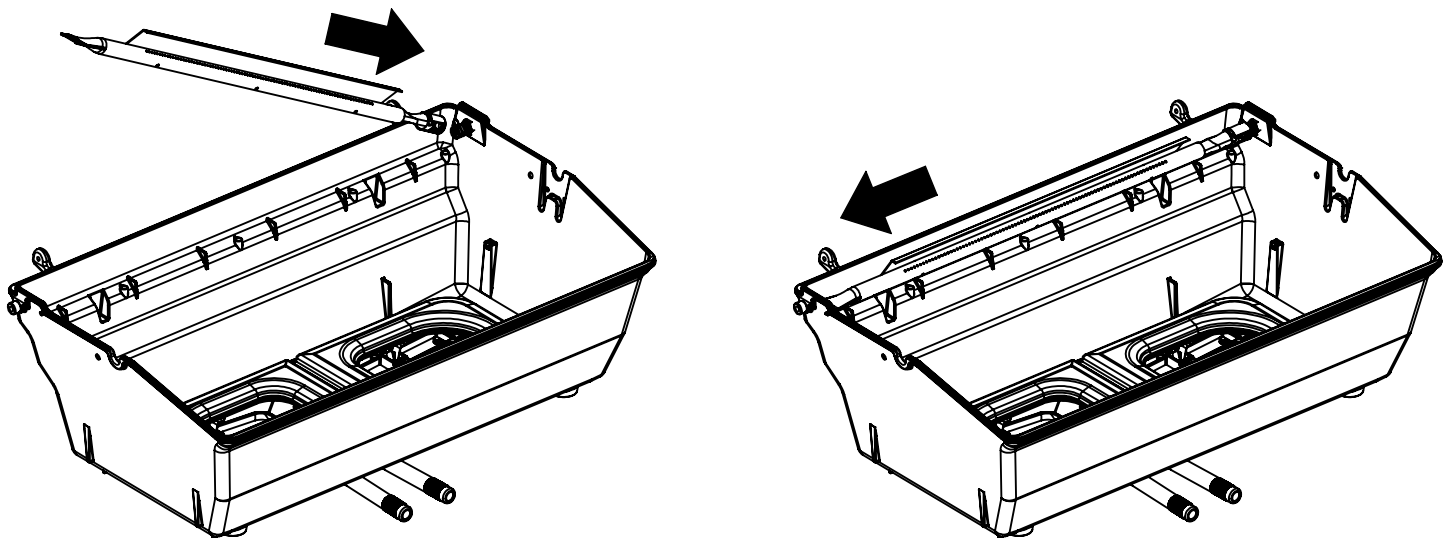

10

11

12

13

PARTS LIST / LISTE DES PIECES / TEILELISTE

KEY #	ITEM #	DESCRIPTION	DESCRIPTION	9956-54	9956-57	9956-64	9956-67	9959-74	9959-77
1	34120194	CASTING BOTTOM	FOND DU FOYER	1	1	1	1	1	1
2	10473-E394	CASTING TOP	COUVERCLE DU GRIL	1	1	1	1	1	1
3	10081-BK603	NAMEPLATE	PLAQUE D'IDENTIFICATION	1	1	1	1	1	1
3A	10081-BK601	NAMEPLATE	PLAQUE D'IDENTIFICATION	1	1	1	1	1	1
4	10958-E395	TOP CASTING INSERT	PANNEAU DE COUVERCLE	1	1	1	1	1	1
5	10571-6	HEAT INDICATOR	INDICATEUR DE CHALEUR	1	1	1	1	1	1
6	10240-15	HINGE PIN	GOUPILLE DE CHARNIÈRE	6	6	6	6	6	6
6A	S21237	HINGE SPACER	ENTRETOISE DE CHARNIÈRE	2	2	2	2	2	2
7	S21233	HITCH PIN CLIP	ATTACHE DE CHEVILLE	6	6	6	6	6	6
9	38170121	GRID - PORCELAIN	GRILLE	2	2	2	2	2	2
10	10222-T425	FLAV-R-WAVE	FLAV-R-WAVE	1	1	1	1	1	1
11	10225-E390	GRID - WARMING RACK	GRILLE	•	•	•	•	1	1
	10225-E391	GRID - WARMING RACK	GRILLE	1	1	1	1	•	•
15	S10017	BURNER/VENTURI ASSY	ENSEMBLE DE BRULEUR	•	•	•	•	1	1
	10390-T501	BURNER/VENTURI ASSY	ENSEMBLE DE BRULEUR	1	1	1	1	•	•
17	10342-244	IGNITOR	ALLUMEUR	1	1	•	•	1	1
	10342-245	IGNITOR	ALLUMEUR	•	•	1	1	•	•
18	S15500	ELECTRODE	ELECTRODE	•	•	•	•	1	1
	10342-T301	ELECTRODE	ELECTRODE	1	1	1	1	•	•
21	10440-T50	CONTROL ASSY	SOUPAPE	1	•	•	•	•	•
	10440-T51	CONTROL ASSY	SOUPAPE	•	1	•	•	•	•
	10440-T60A	CONTROL ASSY	SOUPAPE	•	•	•	•	1	•
	10440-T61A	CONTROL ASSY	SOUPAPE	•	•	•	•	•	1
	10442-T52	CONTROL ASSY	SOUPAPE	•	•	1	•	•	•
	10442-T53	CONTROL ASSY	SOUPAPE	•	•	•	1	•	•
21A	S13467-091	HOSE-SIDE BURNER	TUYAU DU BRULEUR LATERAL	•	•	1	•	•	•
	S13467-132	HOSE-SIDE BURNER	TUYAU DU BRULEUR LATERAL	•	•	•	1	•	•
	Y-11230	COTTER PIN	ATTACHE DE CHEVILLE	•	•	1	1	•	•
21B	10110-39	TUBE-REAR BURNER ASSY	TUBE DE BRULEUR ARRIERE	•	•	•	•	1	1
22	10114-20	HOSE & REGULATOR LP – QCC1	TUYAU ET REGULATEUR PL – QCC1	1	•	1	•	1	•
	10111-K45	HOSE NATURAL GAS	TUYAU (GAZ NAUTREL)	•	1	•	1	•	1
23	10472-K37	CONTROL KNOB	BOUTON DE CONTROLE	•	•	3	3	•	•
	10472-K431	CONTROL KNOB	BOUTON DE CONTROLE	2	2	•	•	•	•
	472-C561	CONTROL KNOB	BOUTON DE CONTROLE	•	•	•	•	3	3
31	10194-E545	CONTROL COVER	PANNEAU DE CONTROLE	1	1	•	•	•	•
	10194-E555	CONTROL COVER	PANNEAU DE CONTROLE	•	•	1	1	•	•
	10194-E575	CONTROL COVER	PANNEAU DE CONTROLE	•	•	•	•	1	1
33	10184-R80	RADIATION SHIELD	ÉCRAN DE CHALEUR	1	1	1	1	1	1
35	10184-E401	SUPPORT-CASTING-LEFT	SUPPORT GAUCHE DU FOYER	1	1	1	1	1	1
36	10184-E411	SUPPORT-CASTING-RIGHT	SUPPORT DROIT DU FOYER	1	1	1	1	1	1
37	10184-E461	SUPPORT-SIDE SHELF-LEFT	SUPPORT TABLETTE DE GAUCHE	2	2	2	2	2	2
37A	10184-E63	SUPPORT-SIDE SHELF-LEFT	SUPPORT TABLETTE DE GAUCHE	2	2	2	2	2	2
38	10184-E471	SUPPORT-SIDE SHELF-RIGHT	SUPPORT TABLETTE DE DROIT	2	2	2	2	2	2
38A	10184-E62	SUPPORT-SIDE SHELF-RIGHT	SUPPORT TABLETTE DE DROIT	2	2	2	2	2	2
39	10956-E561	BRACE-REAR	SUPPORT ARRIERE	1	1	1	1	1	1
40	10958-E71	BASE	TABLETTE INFERIEURE	1	1	1	1	1	1
41	10956-E571	BRACE-FRONT	SUPPORT AVANT	1	1	1	1	1	1
42	10958-K882	FRONT PANEL	PANNEAU	1	1	1	1	1	1
43	10958-E862	SIDE PANEL BLACK CHROME	PANNEAU LATERALE	2	2	2	2	2	2
47	10184-R19	TANK RETAINER	SERVITEUR DU RESERVOIR	2	•	2	•	2	•
50	10711-E561	SHELF - SIDE - RIGHT	PLANCHETTE LATERALE – DROIT	1	1	1	1	1	1