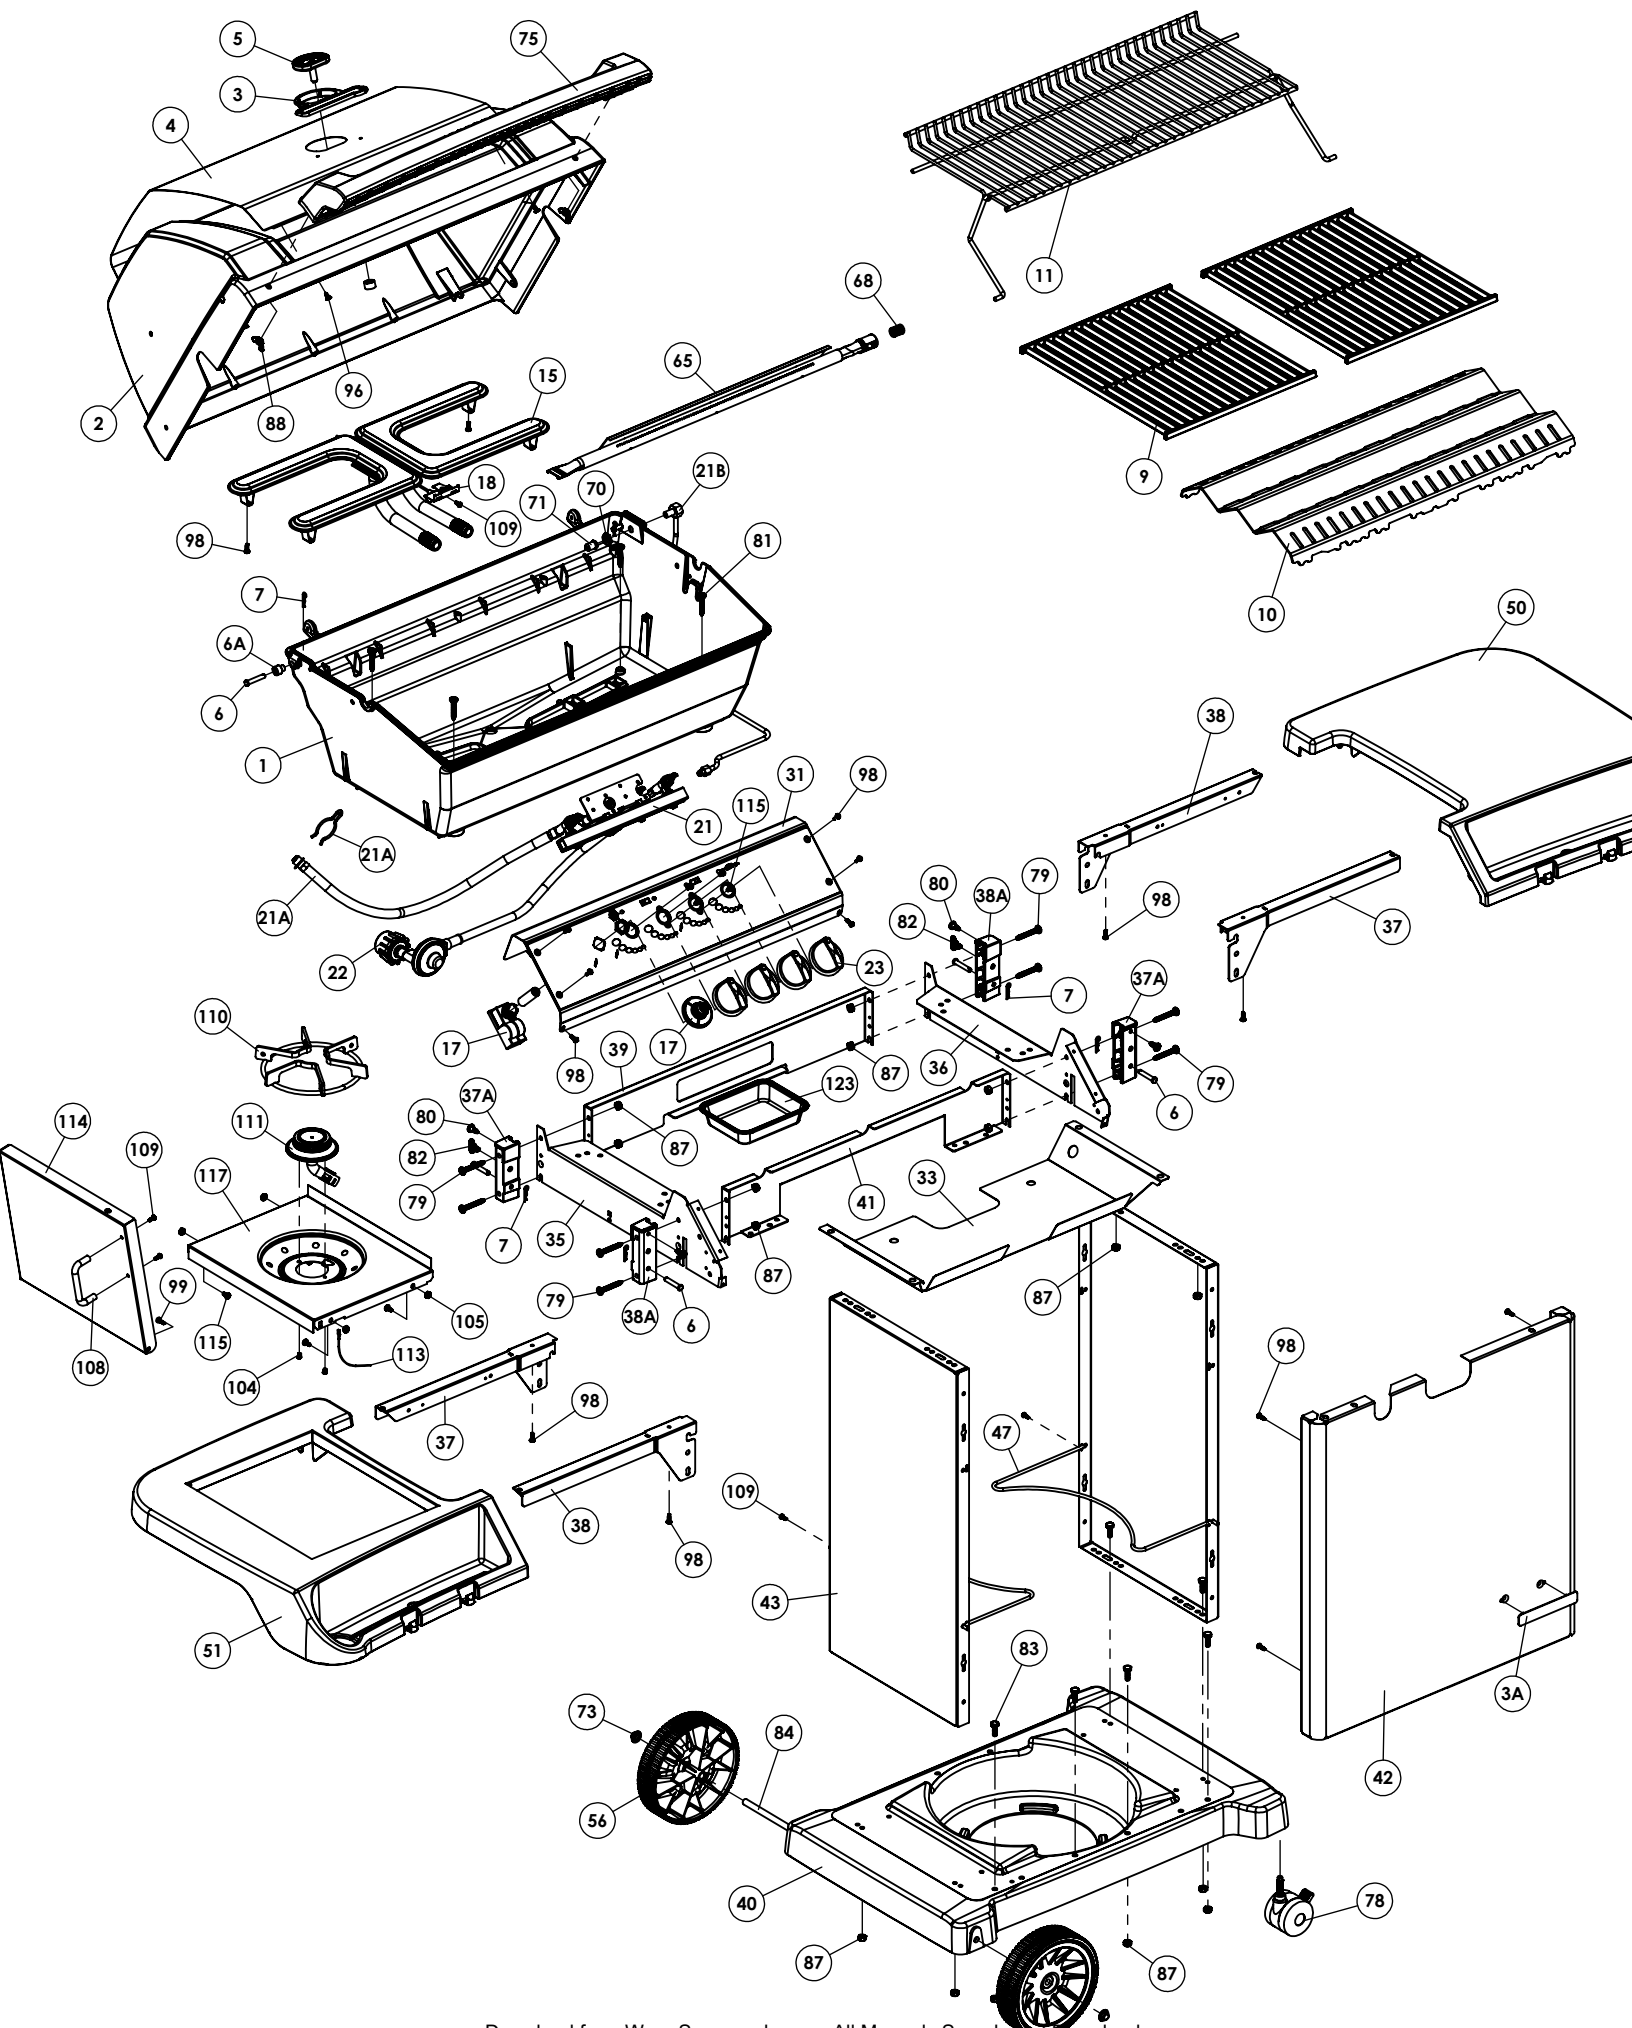

PARTS LIST / LISTE DES PIECES / TEILELISTE

<u>KEY #</u>	<u>ITEM #</u>	<u>DESCRIPTION</u>	<u>DESCRIPTION</u>	<u>9956-54</u>	<u>9956-57</u>	<u>9956-64</u>	<u>9956-67</u>	<u>9959-74</u>	<u>9959-77</u>
51	10711-E562	SHELF - SIDE - LEFT	PLANCHETTE LATÉRALE – GAUCHE	1	1	•	•	1	1
	10711-E563	SHELF-SIDE BURNER	PLANCHETTE – BRULEUR DE COTE	•	•	1	1	•	•
56	10892-7	WHEEL	ROUE	2	2	2	2	2	2
65	S13005	BURNER ROTISSERIE	BRULEUR A ROTISS	•	•	•	•	1	1
68	S21362	SPRING	RESSORT	•	•	•	•	1	1
70	Y-11990	HEX NUT	ECROU	•	•	•	•	1	1
71	10696-109	REARBURNER-ORIFICE LP	ORIFICE DU BRULEUR ARRIERE PL	•	•	•	•	1	•
	10696-160	REARBURNER-ORIFICE NG	ORIFICE DU BRULEUR ARRIERE GN	•	•	•	•	•	1
73	S21420	PUSH NUT	POUSSE ECROU	2	2	2	2	2	2
75	10338-390A	HANDLE	POIGNÉE	1	1	1	1	1	1
78	10892-13	CASTOR	ROULETTES	2	2	2	2	2	2
79	Y-11561	BOLT – 1/4:20 x 1 3/4	BOULON - 1/4:20 X 1 3/4	8	8	8	8	8	8
80	Y-11546	SCREW- 1/4-20 X 5/8	VIS – 1/4-20 X 5/8	4	4	4	4	4	4
81	Y-11545	SCREW – 1/4-20 X 1	VIS – 1/4-20 X 1 3/8	4	4	4	4	4	4
82	Y-12673	SHELF - LOCK PIN	ÉTAGÈRE - GOUPILLE DE SERRURE	2	2	2	2	2	2
83	S21014	BOLT- 1/4-20 X 3/4	BOULON – 1/4-20 X 3/4	8	8	8	8	8	8
84	S15170	AXLE	ESSIEU	1	1	1	1	1	1
87	Y-11793	NUT- 1/4-20	ECROU – 1/4-20	20	20	20	20	20	20
88	Y-11598	WING NUT - 1/4-20	ECROU – 1/4-20	2	2	2	2	2	2
96	S21125	SCREW – 8 X 1/2	VIS - 8 X 1/2	4	4	4	4	4	4
98	S21124	SCREW – 8 X 1/2	VIS - 8 X 1/2	18	18	18	18	18	18
99	Y-12646	SCREW – SHOULDER 8 X 1/2	VIS - 8 X 1/2	•	•	2	2	•	•
104	Y-12835	SCREW – 6-32 X 1/4	VIS – 6-32 X 1/4	•	•	2	2	•	•
105	Y-29307	NUT – 10-24	ECROU – 10-24	•	•	4	4	•	•
108	PB20-60	LID HANDLE	POIGNEE	•	•	1	1	•	•
109	S21136	SCREW – 8-32 X 3/8	VIS – 8-32 X 3/8	3	1	5	3	3	1
110	10225-T09	GRID	GRILLE	•	•	1	1	•	•
111	10390-E10	SIDE BURNER	BRULEUR DE COTE	•	•	1	1	•	•
113	10342-T14	ELECTRODE – SIDE BURNER	ELECTRODE – BRULEUR DE COTE	•	•	1	1	•	•
114	10393-E40	COVER-SIDE BURNER	COUVERCLE LATÉRAL	•	•	1	1	•	•
115	Y-29304	SCREW – 10-24 X 3/8	VIS– 10-24 X 3/8	2	2	8	8	4	4
117	10393-E62	SHELF-SIDE BURNER	SUPPORT DE BRULEUR DE COTE	•	•	1	1	•	•
123	S15115	GREASE PAN - DISPOSABLE	CUVETTE A GRAISSE	1	1	1	1	1	1