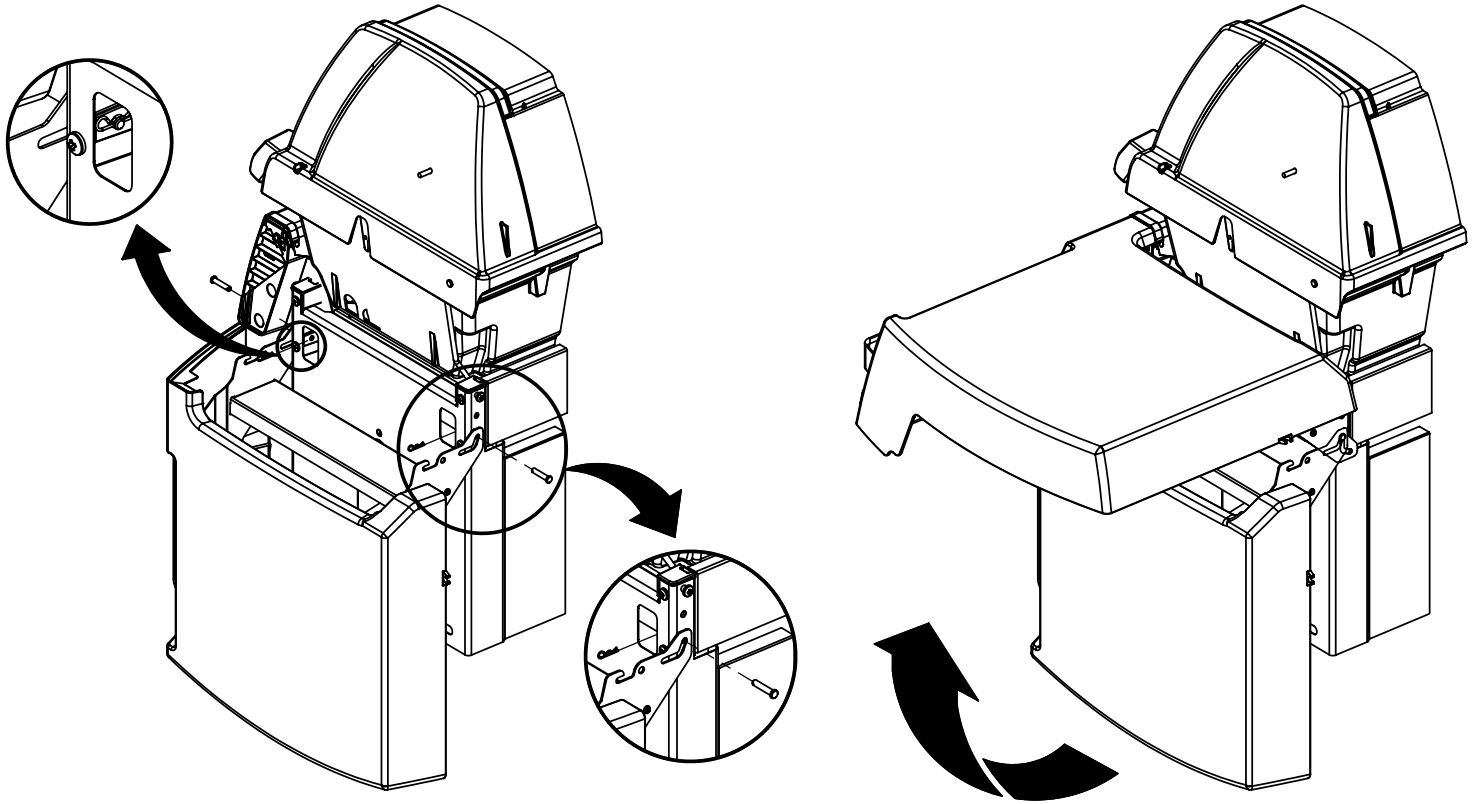

8

(4) (4) (2)