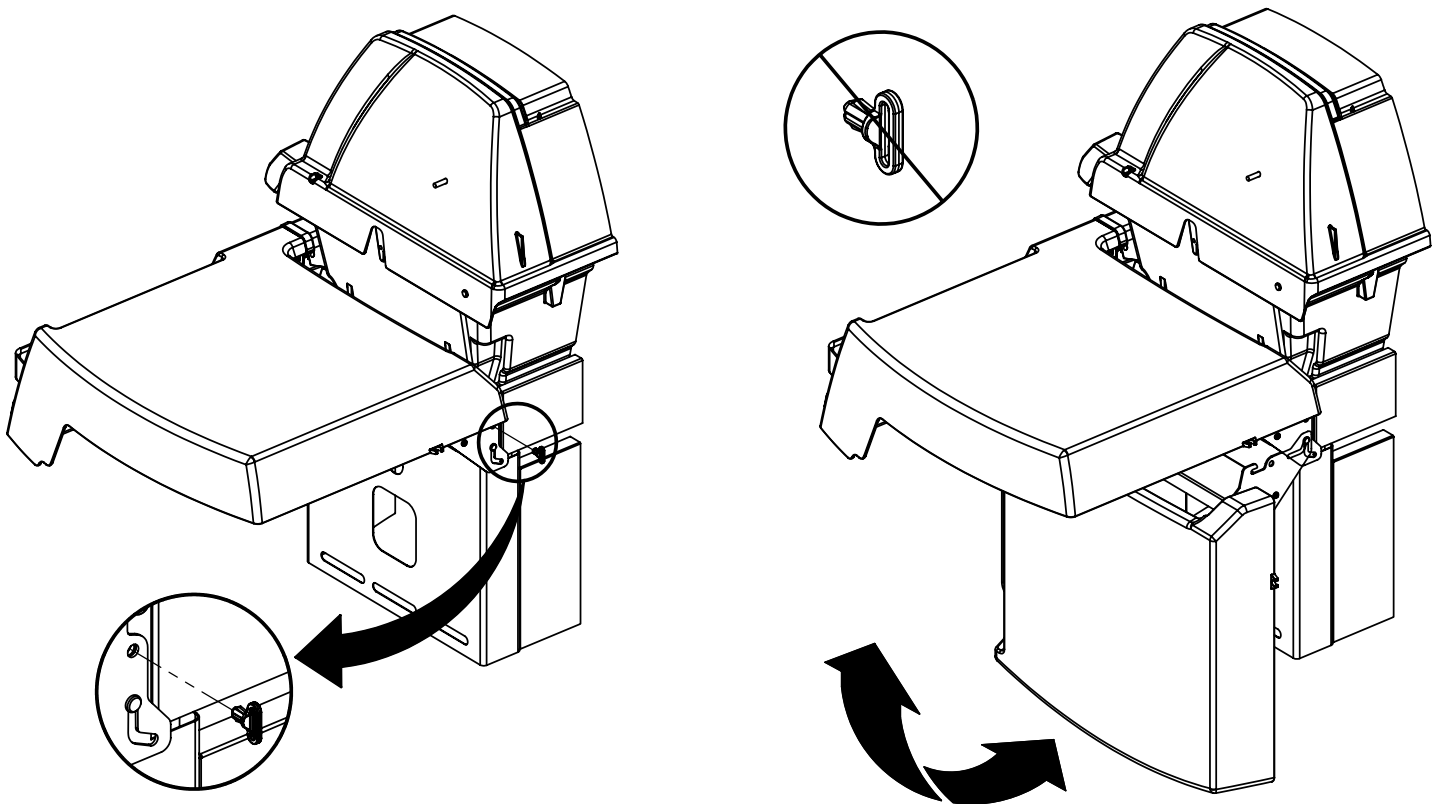

8

(4) (4) (2)