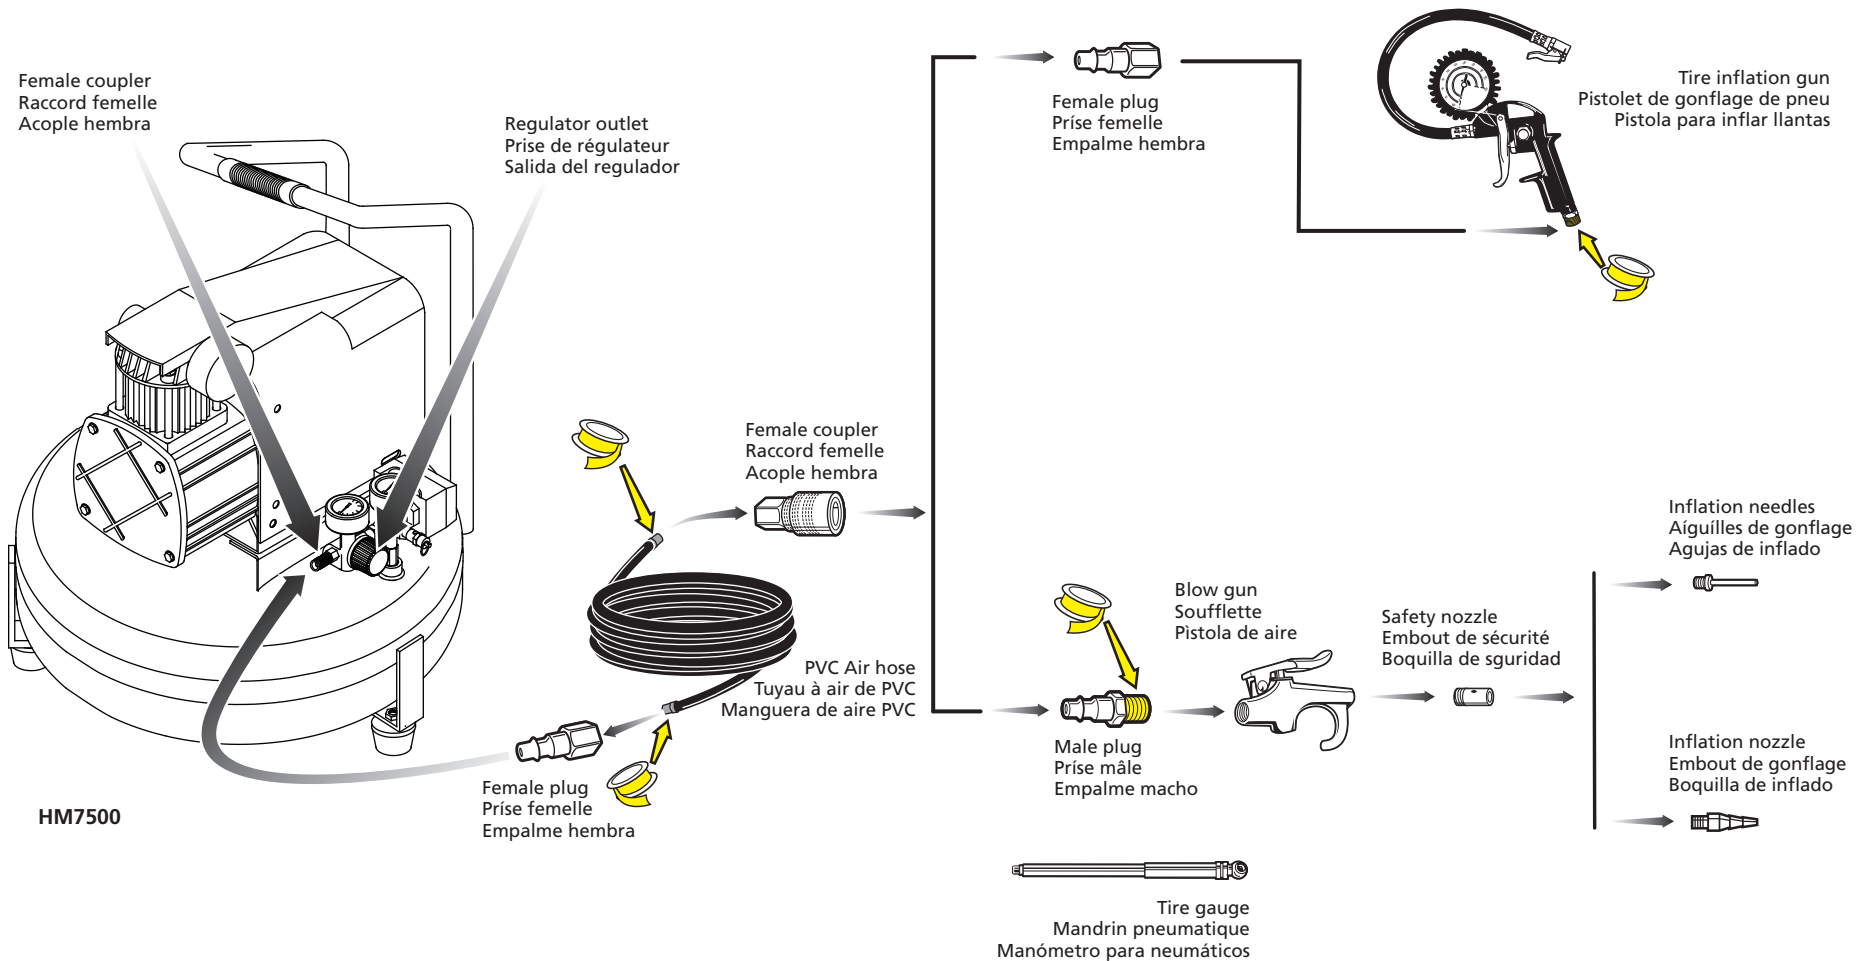

APPLY THREAD TAPE TO THREADED CONNECTIONS TO HELP ELIMINATE AIR LEAKS
APPLIQUER DU RUBAN FILETÉ AUX RACCORDS FILETÉS POUR AIDER À ÉLIMINER LES FUITES D'AIR
CINTA PARA ROSCAS A LAS CONEXIONES ROSCADAS PARA AYUDAR A ELIMINAR PÉRDIDAS DE AIRE

OIL: FOR USE WITH NAILER/STAPLER. REFER TO OWNERS MANUAL FOR PROPER USE.

HUILE : À UTILISER AVEC LES CLOUEUSE/AGRAFEUSE. SE REPORTER AU MANUEL DU PROPRIÉTAIRE POUR UNE BONNE UTILISATION DU PRODUIT.

ACEITE: PARA USAR CON CLAVADORAS/AGRAPADORAS. PARA EL USO APROPIADO REFIÉRASE AL MANUAL DEL USUARIO.