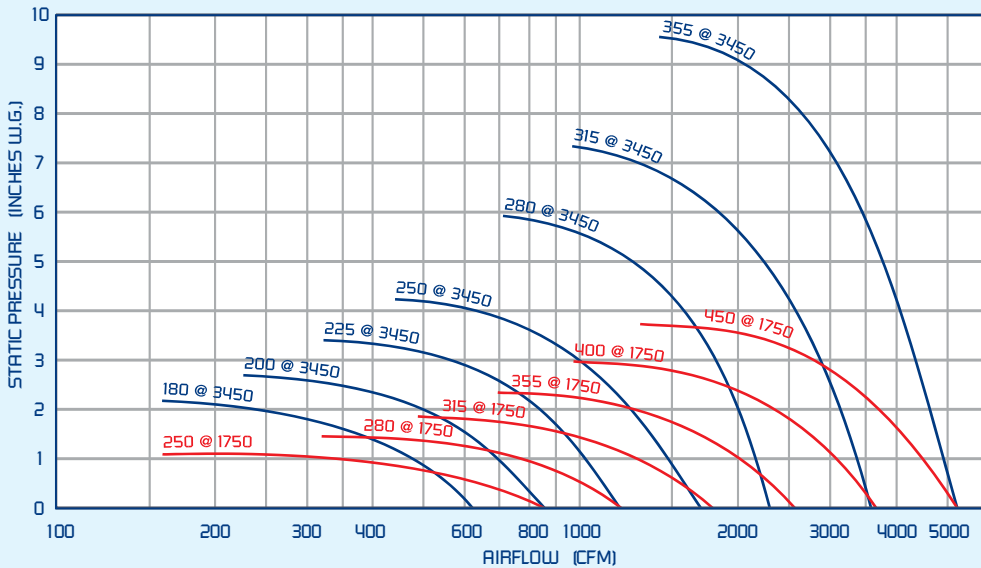

60 Hz DIRECT DRIVE PERFORMANCE

MOTOR CHART			
MODEL	RPM	HP	FRAME
TNC180-2	3500	0.25	56L
TNC200-2	3500	0.25	56L
TNC225-2	3500	0.50	56L
TNC250-4	1750	0.25	56L
TNC250-2	3500	0.75	56L
TNC280-4	1750	0.25	56L
TNC280-2	3500	1.50	143T
TNC315-4	1750	0.50	56L
TNC315-2	3500	3.00	182T
TNC355-4	1750	0.75	56L
TNC355-2	3500	5.00	184T
TNC400-4	1750	1.50	145T
TNC450-4	1750	2.00	145T