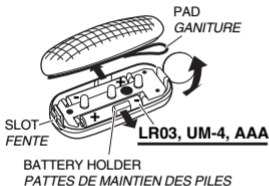

MODEL TL-LD120-F

This lamp is not intended to replace your reflectors.
Never remove the original reflectors from your bicycle.

*Ce feu clignotant n'est pas prévu pour remplacer vos catadioptrés.
N'enlevez jamais les catadioptrés d'origine de votre vélo.*

Spare Accessories Accessories de Montage

HP-5
Ø19.0~22.8

SP-5
Ø23.5~27.2

SP-6
Ø26.5~30.5

SP-7
Ø28.8~32.5

SP-8
Ø30.5~35.5

CAT EYE CO., LTD.

2-8-25, Kuwazu, Higashi Sumiyoshi-ku,
OSAKA, JAPAN 546-0041