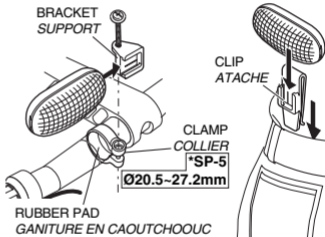

MODEL TL-LD120-F

This lamp is not intended to replace your reflectors.
Never remove the original reflectors from your bicycle.

*Ce feu clignotant n'est pas prévu pour remplacer vos catadioptrés.
N'enlevez jamais les catadioptrés d'origine de votre vélo.*

Spare Accessories Accessories de Montage

HP-5
Ø19.0~22.8

SP-5
Ø23.5~27.2

SP-6
Ø26.5~30.5

SP-7
Ø28.8~32.5

SP-8
Ø30.5~35.5

CAT EYE CO., LTD.

2-8-25, Kuwazu, Higashi Sumiyoshi-ku,
OSAKA, JAPAN 546-0041