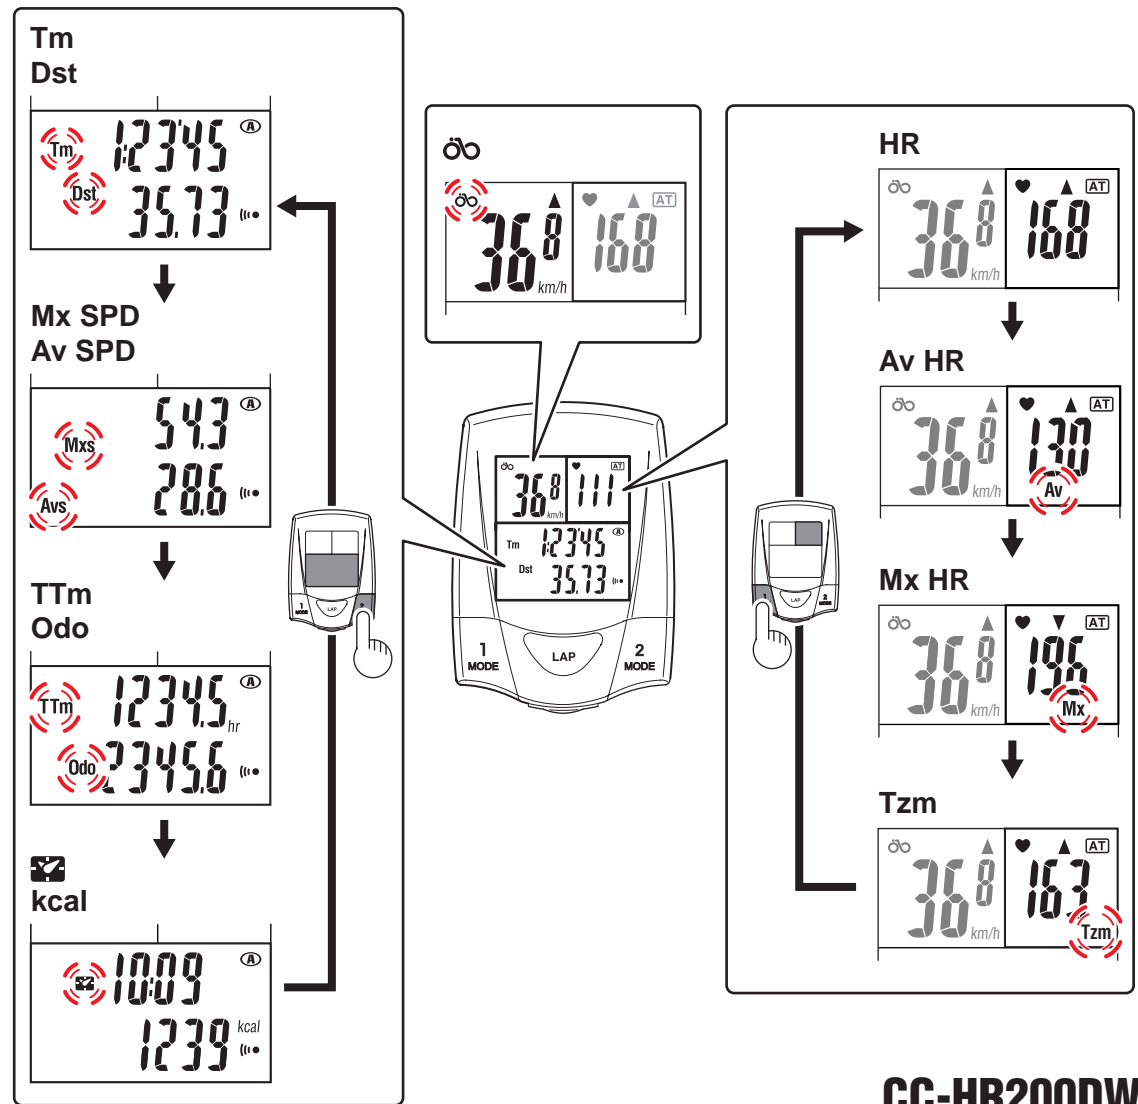

START

ETRTO	Tire size	L (mm)	ETRTO	Tire size	L (mm)
	12 x 1.75	935	47-559	26 x 1.75	2023
	14 x 1.50	1020	50-559	26 x 1.95	2050
	14 x 1.75	1055	54-559	26 x 2.00	2055
	16 x 1.50	1185		26 x 2.10	2068
47-305	16 x 1.75	1195	57-559	26 x 2.125	2070
	18 x 1.50	1340		26 x 2.35	2083
	18 x 1.75	1350	57-559	26 x 3.00	2170
47-406	20 x 1.75	1515		27 x 1	2145
	20 x 1-3/8	1615		27 x 1-1/8	2155
	22 x 1-3/8	1770	32-630	27 x 1-1/4	2161
	22 x 1-1/2	1785		27 x 1-3/8	2169
	24 x 1	1753		650 x 35A	2090
	24 x 3/4 Tubular	1785		650 x 38A	2125
	24 x 1-1/8	1795	18-622	650 x 38B	2105
	24 x 1-1/4	1905		700 x 18C	2070
47-507	24 x 1.75	1890		700 x 19C	2080
	24 x 2.00	1925	20-622	700 x 20C	2086
	24 x 2.125	1965	23-622	700 x 23C	2096
	26 x 7/8	1920	25-622	700 x 25C	2105
23-571	26 x 1(59)	1913	28-622	700 x 28C	2136
	26 x 1(65)	1952		700 x 30C	2146
	26 x 1.25	1953	32-622	700 x 32C	2155
	26 x 1-1/8	1970		700C Tubular	2130
37-590	26 x 1-3/8	2068	37-622	700 x 35C	2168
	26 x 1-1/2	2100		700 x 38C	2180
	26 x 1.40	2005	40-522	700 x 40C	2200
40-559	26 x 1.50	2010			

L (mm)

END

TEST

♥ HEART RATE

🚲 SPEED

Basic Operation

CC-HR200DW

Free Manuals Download Website