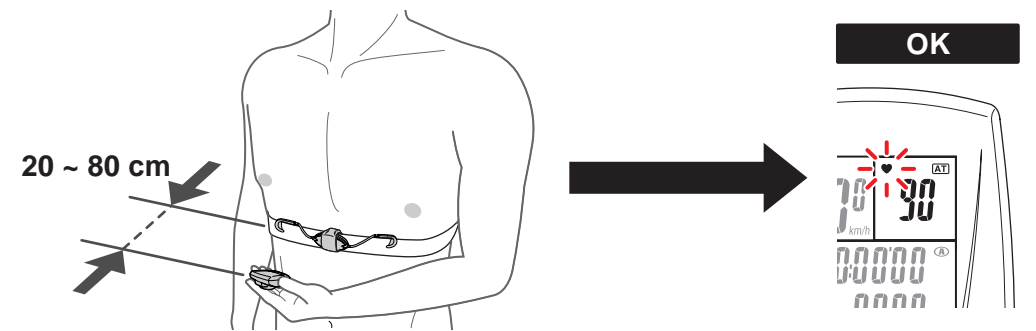

START

ETRTO	Tire size	L (mm)	ETRTO	Tire size	L (mm)
	12 x 1.75	935	47-559	26 x 1.75	2023
	14 x 1.50	1020	50-559	26 x 1.95	2050
	14 x 1.75	1055	54-559	26 x 2.00	2055
	16 x 1.50	1185		26 x 2.10	2068
47-305	16 x 1.75	1195	57-559	26 x 2.125	2070
	18 x 1.50	1340		26 x 2.35	2083
	18 x 1.75	1350	57-559	26 x 3.00	2170
47-406	20 x 1.75	1515		27 x 1	2145
	20 x 1-3/8	1615		27 x 1-1/8	2155
	22 x 1-3/8	1770	32-630	27 x 1-1/4	2161
	22 x 1-1/2	1785		27 x 1-3/8	2169
	24 x 1	1753		650 x 35A	2090
	24 x 3/4 Tubular	1785		650 x 38A	2125
	24 x 1-1/8	1795	18-622	650 x 38B	2105
	24 x 1-1/4	1905		700 x 18C	2070
47-507	24 x 1.75	1890		700 x 19C	2080
	24 x 2.00	1925	20-622	700 x 20C	2086
	24 x 2.125	1965	23-622	700 x 23C	2096
	26 x 7/8	1920	25-622	700 x 25C	2105
23-571	26 x 1(59)	1913	28-622	700 x 28C	2136
	26 x 1(65)	1952		700 x 30C	2146
	26 x 1.25	1953	32-622	700 x 32C	2155
	26 x 1-1/8	1970		700C Tubular	2130
37-590	26 x 1-3/8	2068	37-622	700 x 35C	2168
	26 x 1-1/2	2100		700 x 38C	2180
	26 x 1.40	2005	40-522	700 x 40C	2200
40-559	26 x 1.50	2010			

L (mm)

END

TEST

♥ HEART RATE

🚲 SPEED

Basic Operation

CC-HR200DW

Free Manuals Download Website