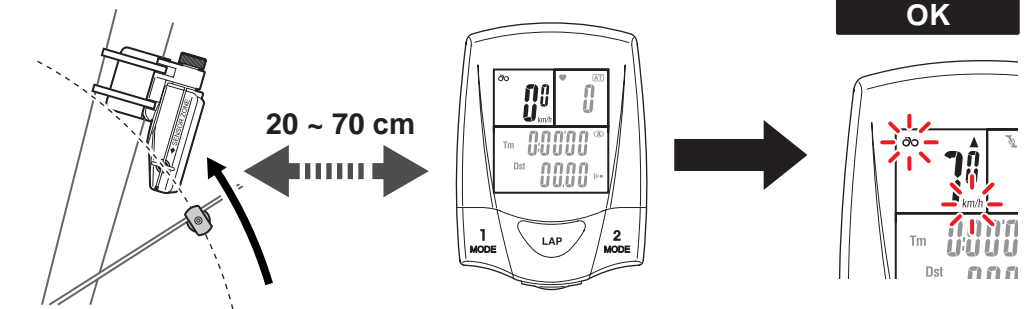

START

ETRTO	Tire size	L (mm)	ETRTO	Tire size	L (mm)
	12 x 1.75	935	47-559	26 x 1.75	2023
	14 x 1.50	1020	50-559	26 x 1.95	2050
	14 x 1.75	1055	54-559	26 x 2.00	2055
	16 x 1.50	1185		26 x 2.10	2068
47-305	16 x 1.75	1195	57-559	26 x 2.125	2070
	18 x 1.50	1340		26 x 2.35	2083
	18 x 1.75	1350	57-559	26 x 3.00	2170
47-406	20 x 1.75	1515		27 x 1	2145
	20 x 1-3/8	1615		27 x 1-1/8	2155
	22 x 1-3/8	1770	32-630	27 x 1-1/4	2161
	22 x 1-1/2	1785		27 x 1-3/8	2169
	24 x 1	1753		650 x 35A	2090
	24 x 3/4 Tubular	1785		650 x 38A	2125
	24 x 1-1/8	1795	18-622	650 x 38B	2105
	24 x 1-1/4	1905		700 x 18C	2070
47-507	24 x 1.75	1890		700 x 19C	2080
	24 x 2.00	1925	20-622	700 x 20C	2086
	24 x 2.125	1965	23-622	700 x 23C	2096
	26 x 7/8	1920	25-622	700 x 25C	2105
23-571	26 x 1(59)	1913	28-622	700 x 28C	2136
	26 x 1(65)	1952		700 x 30C	2146
	26 x 1.25	1953	32-622	700 x 32C	2155
	26 x 1-1/8	1970		700C Tubular	2130
37-590	26 x 1-3/8	2068	37-622	700 x 35C	2168
	26 x 1-1/2	2100		700 x 38C	2180
	26 x 1.40	2005	40-522	700 x 40C	2200
40-559	26 x 1.50	2010			

L (mm)

END

TEST

♥ HEART RATE

🚲 SPEED

Basic Operation

CC-HR200DW

Free Manuals Download Website