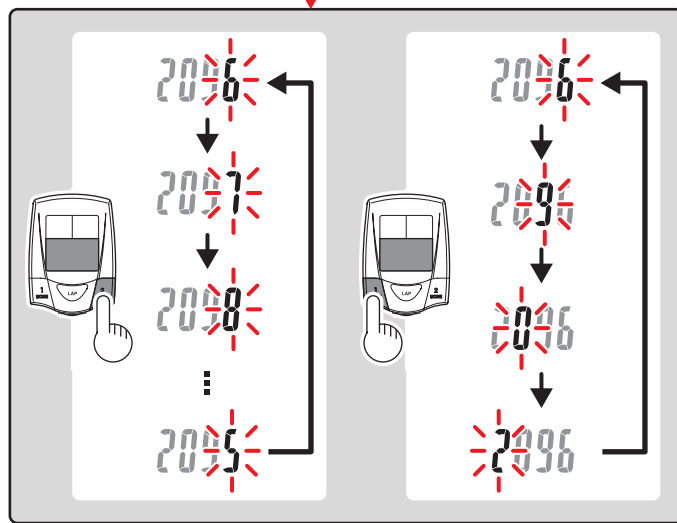

ETRTO	Tire size	L (mm)	ETRTO	Tire size	L (mm)
	12 x 1.75	935	47-559	26 x 1.75	2023
	14 x 1.50	1020	50-559	26 x 1.95	2050
	14 x 1.75	1055	54-559	26 x 2.00	2055
	16 x 1.50	1185		26 x 2.10	2068
47-305	16 x 1.75	1195	57-559	26 x 2.125	2070
	18 x 1.50	1340		26 x 2.35	2083
	18 x 1.75	1350	57-559	26 x 3.00	2170
47-406	20 x 1.75	1515		27 x 1	2145
	20 x 1-3/8	1615		27 x 1-1/8	2155
	22 x 1-3/8	1770	32-630	27 x 1-1/4	2161
	22 x 1-1/2	1785		27 x 1-3/8	2169
	24 x 1	1753		650 x 35A	2090
	24 x 3/4 Tubular	1785		650 x 38A	2125
	24 x 1-1/8	1795	18-622	650 x 38B	2105
	24 x 1-1/4	1905		700 x 18C	2070
47-507	24 x 1.75	1890		700 x 19C	2080
	24 x 2.00	1925	20-622	700 x 20C	2086
	24 x 2.125	1965	23-622	700 x 23C	2096
	26 x 7/8	1920	25-622	700 x 25C	2105
23-571	26 x 1(59)	1913	28-622	700 x 28C	2136
	26 x 1(65)	1952		700 x 30C	2146
	26 x 1.25	1953	32-622	700 x 32C	2155
	26 x 1-1/8	1970		700C Tubular	2130
37-590	26 x 1-3/8	2068	37-622	700 x 35C	2168
	26 x 1-1/2	2100		700 x 38C	2180
	26 x 1.40	2005	40-522	700 x 40C	2200
40-559	26 x 1.50	2010			

L (mm)