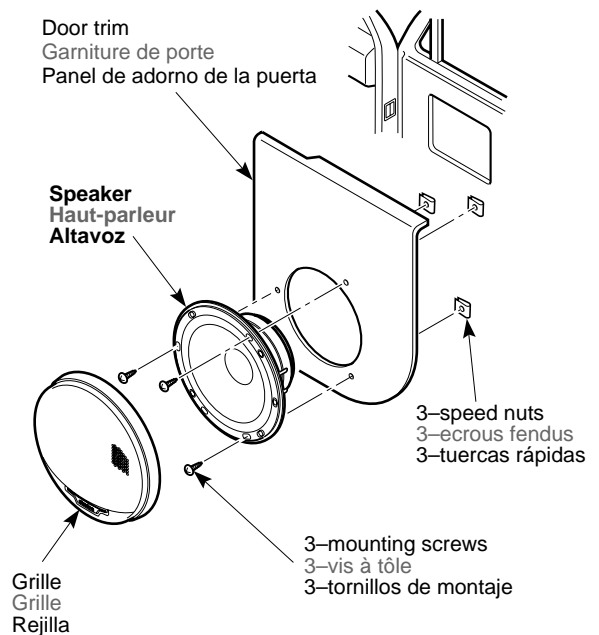

Installation Manual
 Manuel d'installation
 Manual de instalación

English Français Español

EXAMPLE OF THE SPEAKER INSTALLATION
EXEMPLE DE MONTAGE DU HAUT-PARLEUR
EJEMPLO DE INSTALACIÓN DEL ALTAVOZ

SRX5783

SRX1383

SRX1683

CONNECTION DIAGRAM / SCHÉMA DE RACCORDEMENT / DIAGRAMA DE CONEXIÓN

HOW TO USE THE UNIT WITH THE TWEETER REMOVED

COMMENT UTILISER L' APPAREIL AVEC LE HAUT-PARLEUR D'AIGUS RETIRÉ

FORMA DE UTILIZAR LA UNIDAD CON EL ALTAVOZ DE AGUDOS EXTRAÍDO

1. Extract the tweeter cord from woofer terminal plate.
2. Retirez le cordon du haut-parleur d' aigus de la plaque de connexion du haut-parleur de graves.
3. Desconecte el cable del altavoz de agudos de la placa de terminales del mismo.