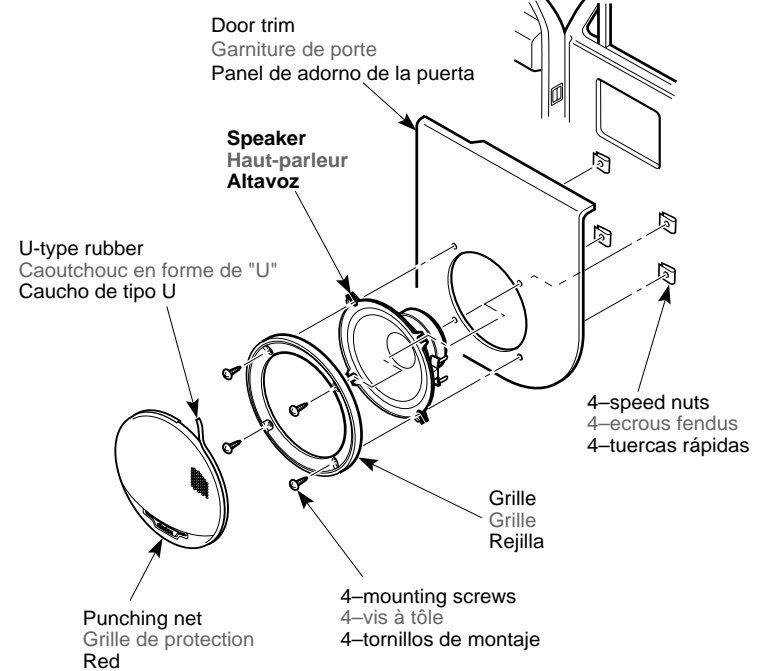

Installation Manual
 Manuel d'installation
 Manual de instalación

English Français Español

EXAMPLE OF THE SPEAKER INSTALLATION
EXEMPLE DE MONTAGE DU HAUT-PARLEUR
EJEMPLO DE INSTALACIÓN DEL ALTAVOZ

SRX5783

SRX1383

SRX1683

CONNECTION DIAGRAM / SCHÉMA DE RACCORDEMENT / DIAGRAMA DE CONEXIÓN

HOW TO USE THE UNIT WITH THE TWEETER REMOVED

COMMENT UTILISER L' APPAREIL AVEC LE HAUT-PARLEUR D'AIGUS RETIRÉ

FORMA DE UTILIZAR LA UNIDAD CON EL ALTAVOZ DE AGUDOS EXTRAÍDO

1. Extract the tweeter cord from woofer terminal plate.
2. Retirez le cordon du haut-parleur d' aigus de la plaque de connexion du haut-parleur de graves.
3. Desconecte el cable del altavoz de agudos de la placa de terminales del mismo.