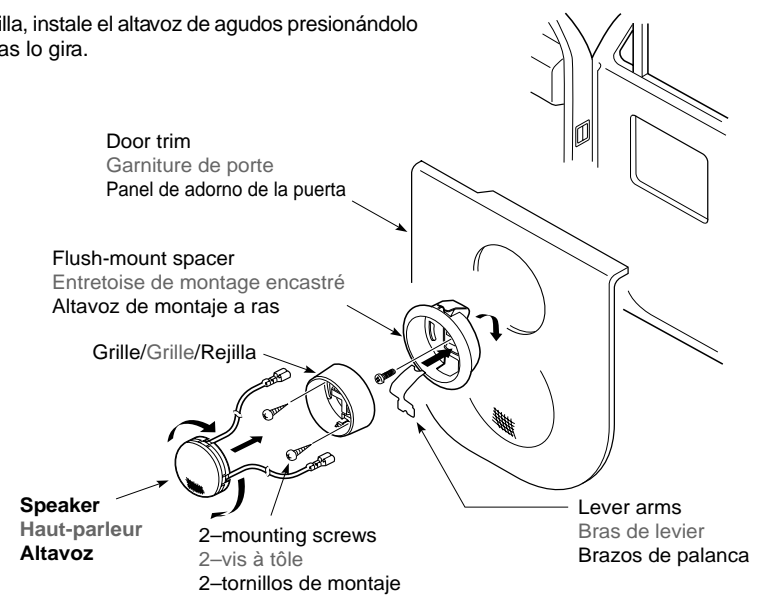

1. Quite el panel de adorno de la puerta, y después utilice la plantilla 1 para taladrar orificios para los tornillos y el cable del altavoz.
2. Instale la rejilla en el panel de adorno de la puerta.
3. Presione y gire el altavoz en la rejilla para fijarlo.

1. Insert the two lever arms fully into the central holes of the flush-mount spacer. Use the machine screw to secure the lever arms.
2. Installez la grille sur l'entretoise de montage encastré en utilisant la vis de montage.
3. Quand la grille est installée, montez le haut-parleur d'aigus en le poussant dans la direction de la flèche tout en le tournant.

1. Insérez complètement les deux bras de levier dans les trous centraux de l'entretoise de montage encastré. Utilisez la vis de machine pour fixer les bras de levier.
2. Installez la grille sur l'entretoise de montage encastré en utilisant la vis de montage.
3. Quand la grille est installée, montez le haut-parleur d'aigus en le poussant dans la direction de la flèche tout en le tournant.

1. Inserte los dos brazos de palanca completamente en los orificios centrales del separador para montaje a ras. Utilice el tornillo para metal para asegurar los brazos de palanca.
2. Instale la rejilla en el separador para montaje a ras utilizando el tornillo de montaje.
3. Después de haber instalado la rejilla, instale el altavoz de agudos presionándolo en el sentido de la flecha mientras lo gira.