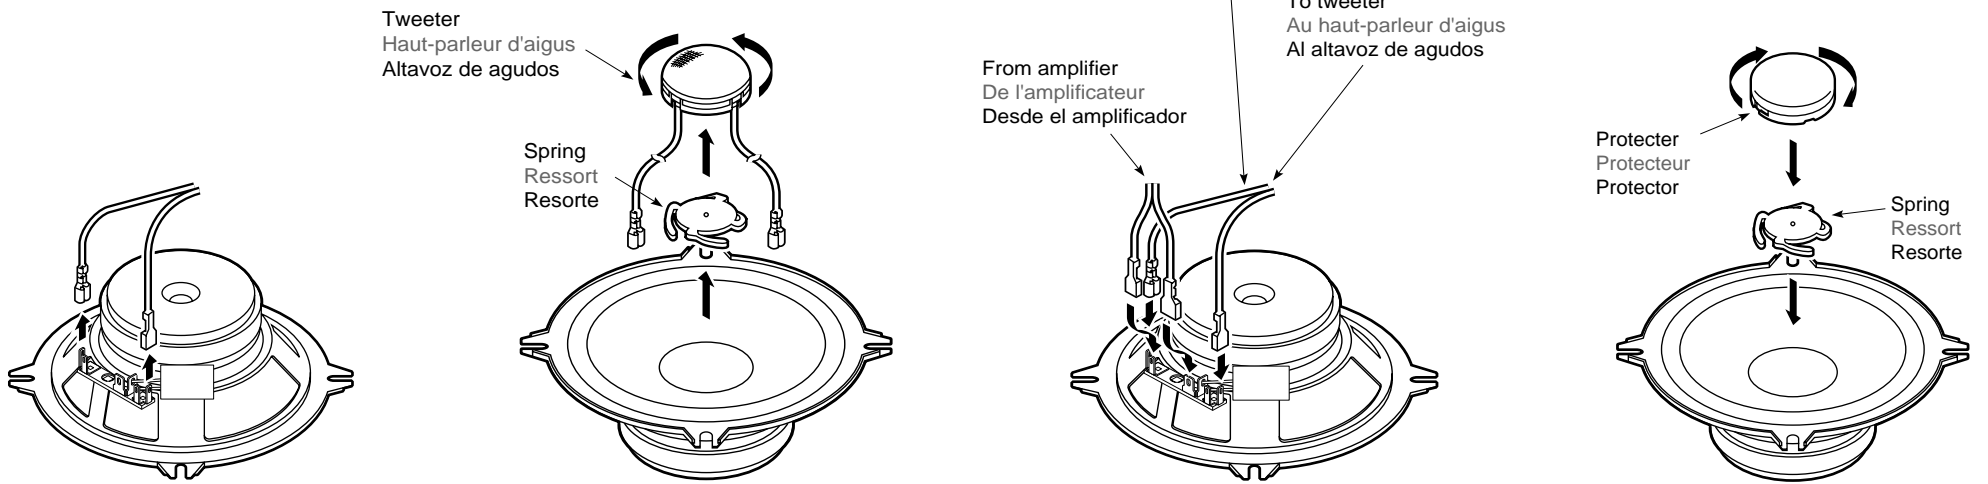

1. Extract the tweeter cord from woofer terminal plate.
2. Retirez le cordon du haut-parleur d' aigus de la plaque de connexion du haut-parleur de graves.
3. Desconecte el cable del altavoz de agudos de la placa de terminales del mismo.

2. As shown in the figure, press the tweeter in the direction of the arrow to remove it.
2. Comme le montre l'illustration, poussez le haut-parleur d'aigus dans la direction de la flèche pour le retirer.
2. Como se muestra en la figura, presione el altavoz de agudos en el sentido de la flecha para extraerlo.

3. Connect the tweeter interconnecting cord as shown in the figure below.
3. Raccorder le cordon de raccordement du tweeter comme indiqué ci-dessous.
3. Conecte el cable interconector del altavoz de agudos como se muestra en la ilustración siguiente.

4. As shown in the figure, install the protector by pressing it in the direction of the arrow while turning it.
4. Comme le montre l'illustration, installez le protecteur en le poussant dans la direction de la flèche tout en le tournant.
4. Como se muestra en la figura, instale el protector presionándolo en el sentido de la flecha mientras lo gira.

Tweeter interconnecting cord
Cordon d'interconnexion du haut-parleur d'aigus
Cable de interconexión del altavoz de agudos