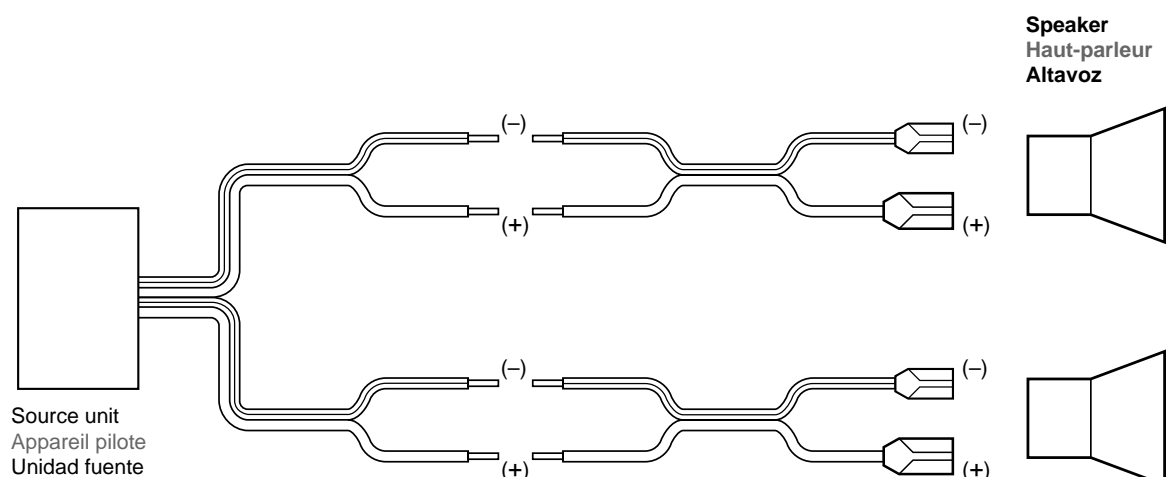

Installation Manual
 Manuel d'installation
 Manual de instalación

English Français Español

EXAMPLE OF THE SPEAKER INSTALLATION
EXEMPLE DE MONTAGE DU HAUT-PARLEUR
EJEMPLO DE INSTALACIÓN DEL ALTAVOZ

SRX5783

SRX1383

SRX1683

CONNECTION DIAGRAM / SCHÉMA DE RACCORDEMENT / DIAGRAMA DE CONEXIÓN

HOW TO USE THE UNIT WITH THE TWEETER REMOVED

COMMENT UTILISER L' APPAREIL AVEC LE HAUT-PARLEUR D'AIGUS RETIRÉ

FORMA DE UTILIZAR LA UNIDAD CON EL ALTAVOZ DE AGUDOS EXTRAÍDO

1. Extract the tweeter cord from woofer terminal plate.
2. Retirez le cordon du haut-parleur d' aigus de la plaque de connexion du haut-parleur de graves.
3. Desconecte el cable del altavoz de agudos de la placa de terminales del mismo.