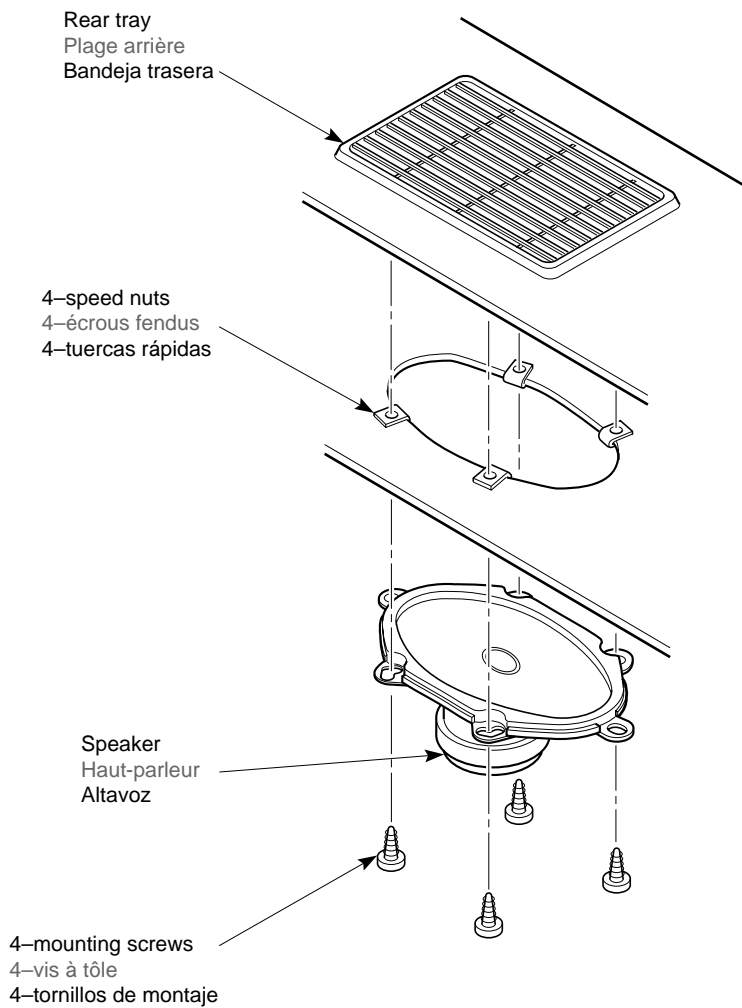

Clarion

SRX6983/SRX1683
SRX1383/SRX5783
SRX4683

DCD(DUAL CONCENTRIC DESIGN) SPEAKER SYSTEM
SYSTÈME D' ENCEINTE DCD(CONCEPTION CONCENTRIQUE DOUBLE)
SISTEMA DE ALTAVOCES DE DE DISEÑO CONCÉNTRICO DOBLE(DCD)

Installation Manual
Manuel d'installation
Manual de instalación

English Français Español

EXAMPLE OF THE SPEAKER INSTALLATION
EXEMPLE DE MONTAGE DU HAUT-PARLEUR
EJEMPLO DE INSTALACIÓN DEL ALTAVOZ

SRX5783