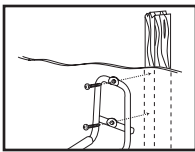

Drill 1/4" holes, use screws
and anchors
Perçez des trous de 6 mm; utiliser
des vis et des chevilles d'ancrage.
Perfore agujeros de 6 mm, use
tornillos y tarugos

STUD
MONTANTE
MONTANT

Use screws
Utiliser des vis
Use tornillos