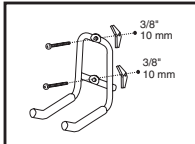

**DRYWALL, CONCRETE, STUD MOUNT
CLOISON SÈCHE, BÉTON, MONTANT
MONTAJE EN MURO SECO, CONCRETO, MONTANTE**

DRYWALL
CLOISON SÈCHE
MURO SECO