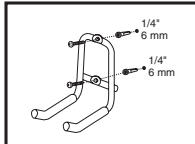

Drill 3/8" holes, use toggle bolts
Perçer des trous de 9 mm; utiliser
des boulons à ailettes.
Perfore agujeros de 9 mm, use
pernos de palanca

CONCRETE
BÉTON
CONCRETO