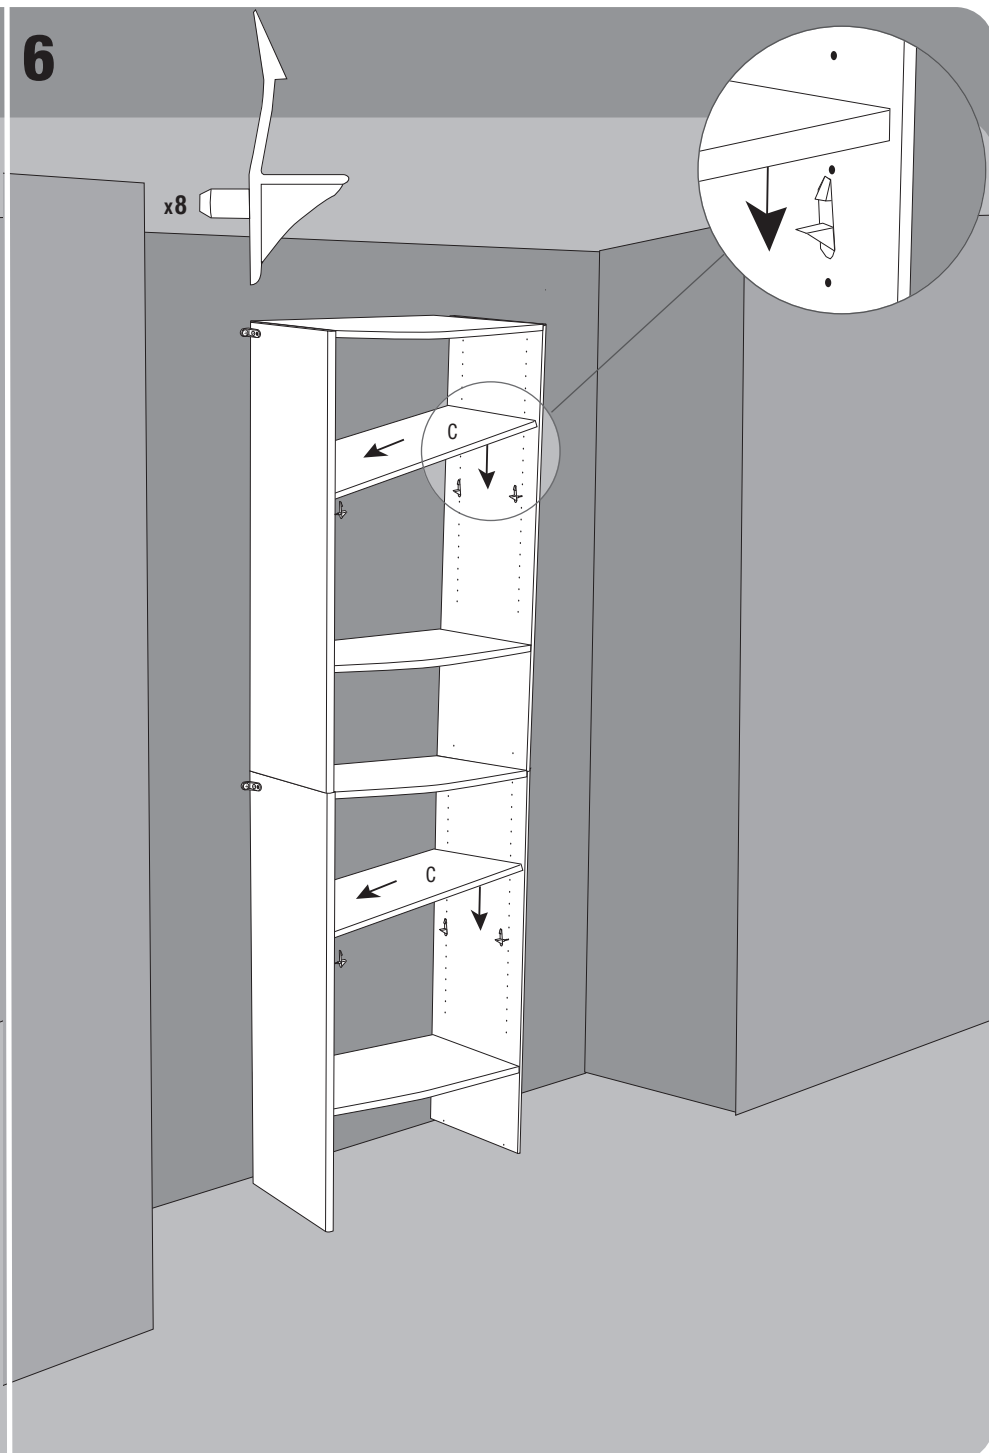

**WARNING**

Falling hazard. Do not hang this unit on a wall.  
 Tip-over hazard. Secure this unit to a wall using the enclosed  
 L-bracket (50523) and screws (81721, 81719).

**AVERTISSEMENT**

Danger de chute. Ne pas pendre le meuble par la sangle.  
 Risque de renversement. Sécuriser le meuble au mur à l'aide  
 de sangle (50523) et de vis pour sangle (81721, 81719).