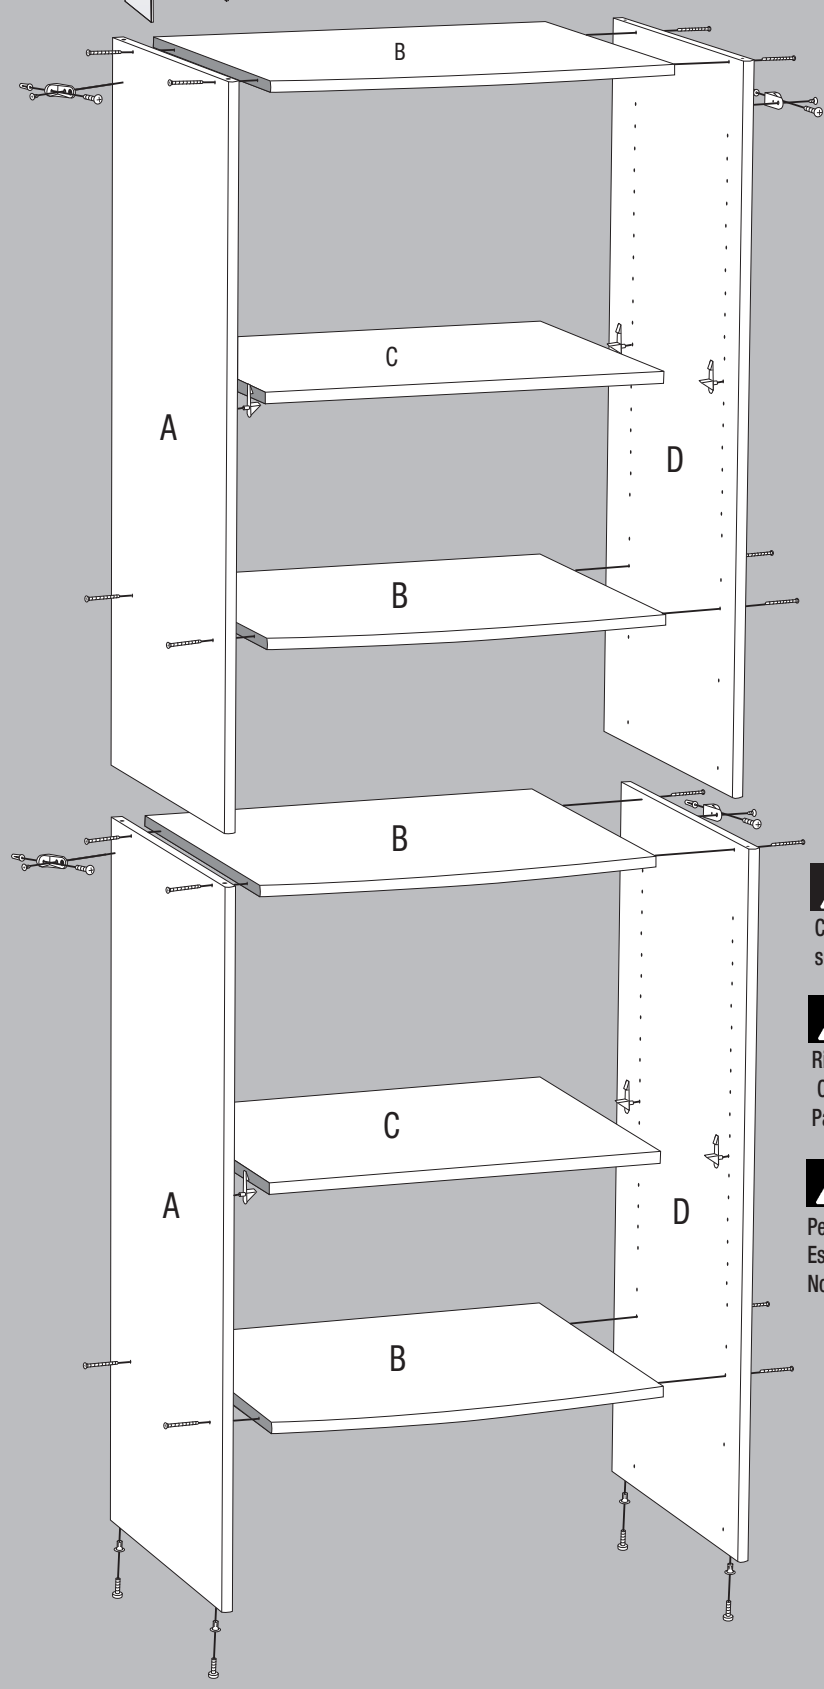

20" deep tower  
tour d'une profondeur de 51cm  
torre de 51cm de profundidad

model / modèle / ejemplar  
**D25TS**  
help@stackashelf.com

**1-800-252-6539**

tools required outils requis • herramientas requeridas

actual size grandeur nature • tamaño real

- x16 COVER CAP / COUVRE-VIS / CUBRE TORNILLOS
- x4 50636
- x4 81719
- x4 50631
- x4 80501
- x4 50637
- x4 81721
- x16 81721
- x8 80515
- x4 50523

**! WARNING**