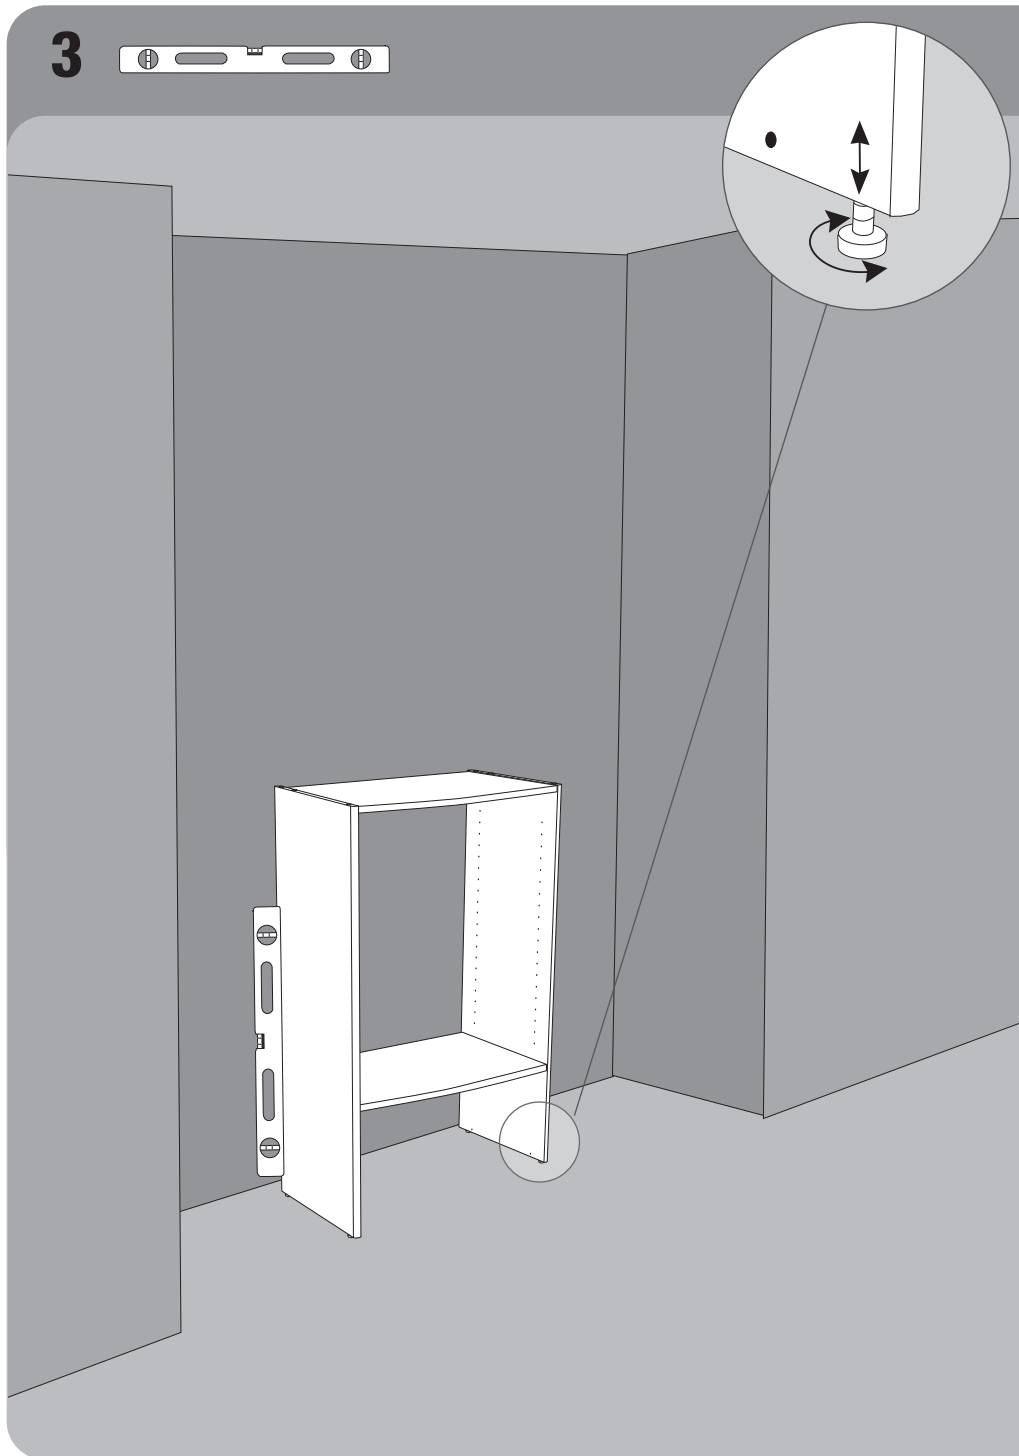

3

4

5

6

WARNING

Falling hazard. Do not hang this unit on a wall.
Tip-over hazard. Secure this unit to a wall using the enclosed
L-bracket (50523) and screws (81721, 81719).

AVERTISSEMENT

Danger de chute. Ne pas pendre le meuble par la sangle.
Risque de renversement. Sécuriser le meuble au mur à l'aide
de sangle (50523) et de vis pour sangle (81721, 81719).

AVERTENCIA

Peligro se puede caer. No colgar esta unidad en la pared.
Peligro de vuelco. Asegure esta unidad a la pared usando el angular
de seguridad (50523) y el tornillo para éste angular (81721, 81719).