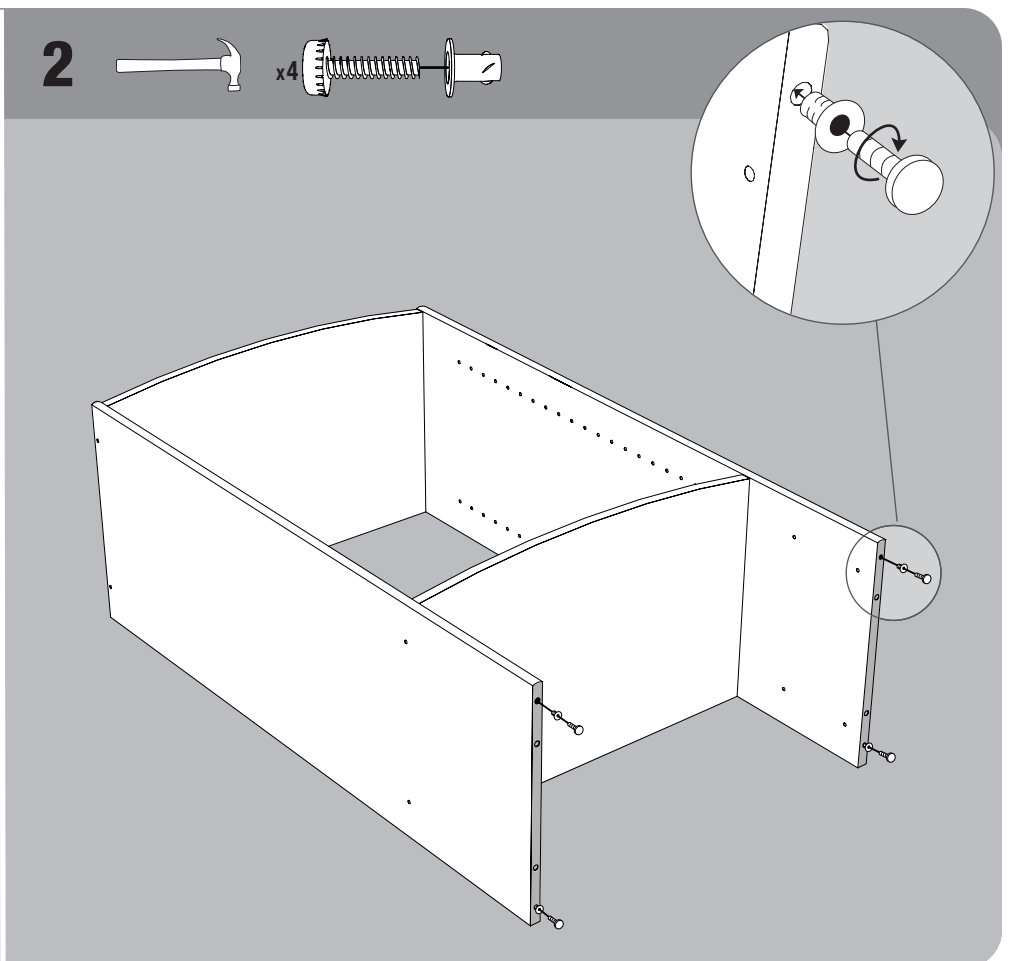

! AVERTENCIA

Peligro de ahogo. Piezas pequeñas. Este producto contiene piezas pequeñas. No recomendado para niños menores de 3 años.

80598 JUL 2006_REV1

© Stack A Shelf, 2006