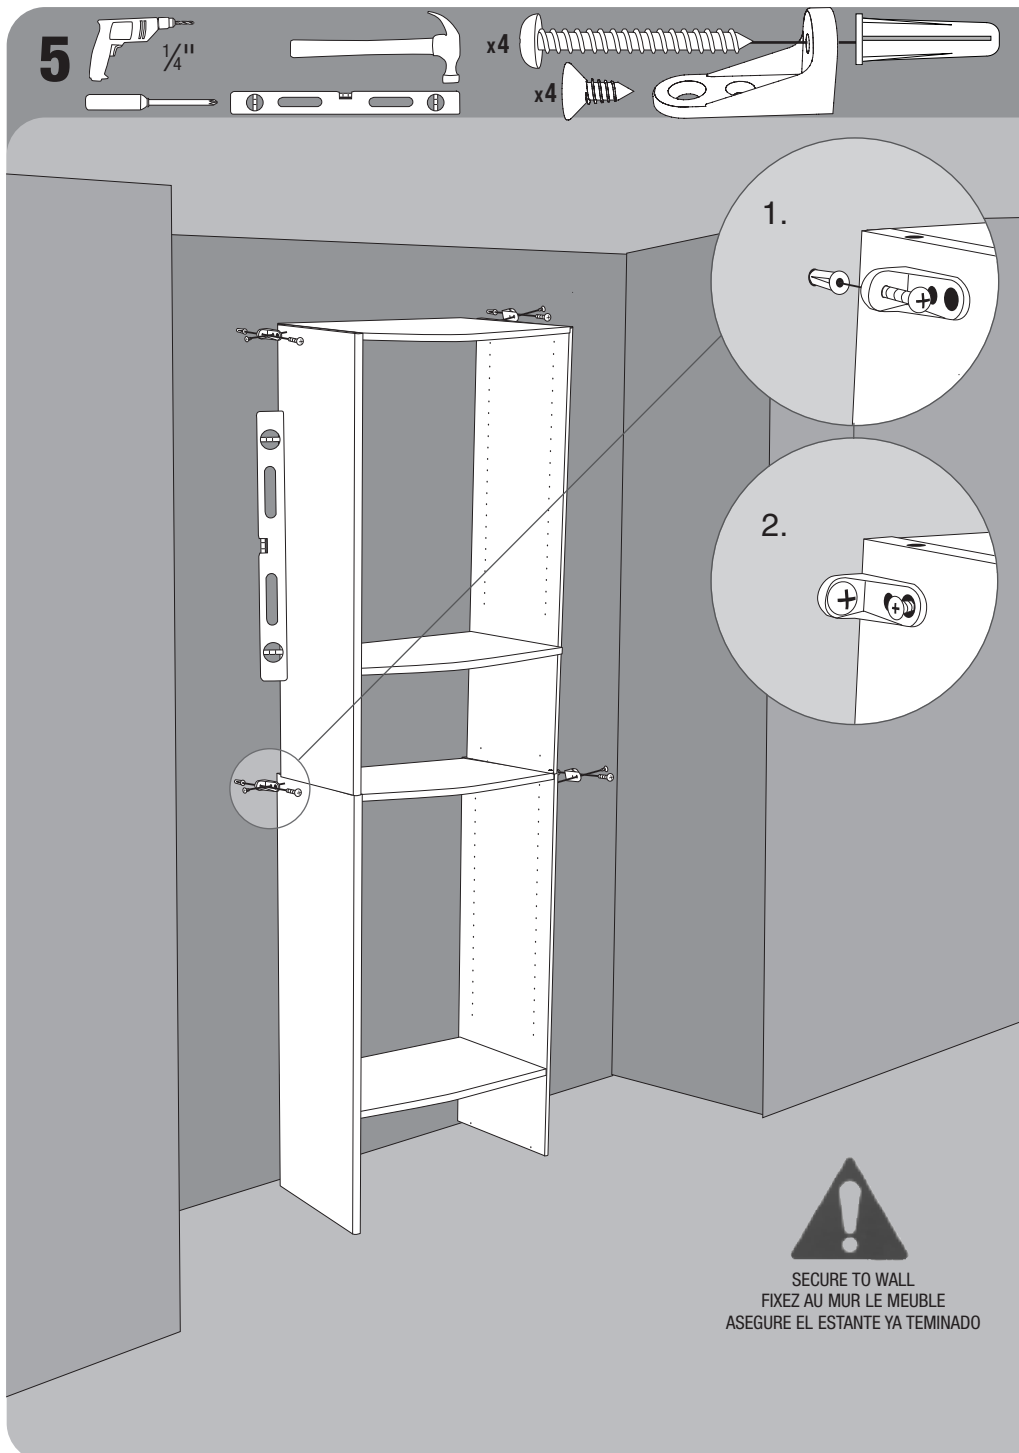

3

4

5

6

WARNING

Falling hazard. Do not hang this unit on a wall.
Tip-over hazard. Secure this unit to a wall using the enclosed
L-bracket (50523) and screws (81721, 81719).

AVERTISSEMENT

Danger de chute. Ne pas pendre le meuble par la sangle.
Risque de renversement. Sécuriser le meuble au mur à l'aide
de sangle (50523) et de vis pour sangle (81721, 81719).

AVERTENCIA

Peligro se puede caer. No colgar esta unidad en la pared.
Peligro de vuelco. Asegure esta unidad a la pared usando el angular
de seguridad (50523) y el tornillo para éste angular (81721, 81719).