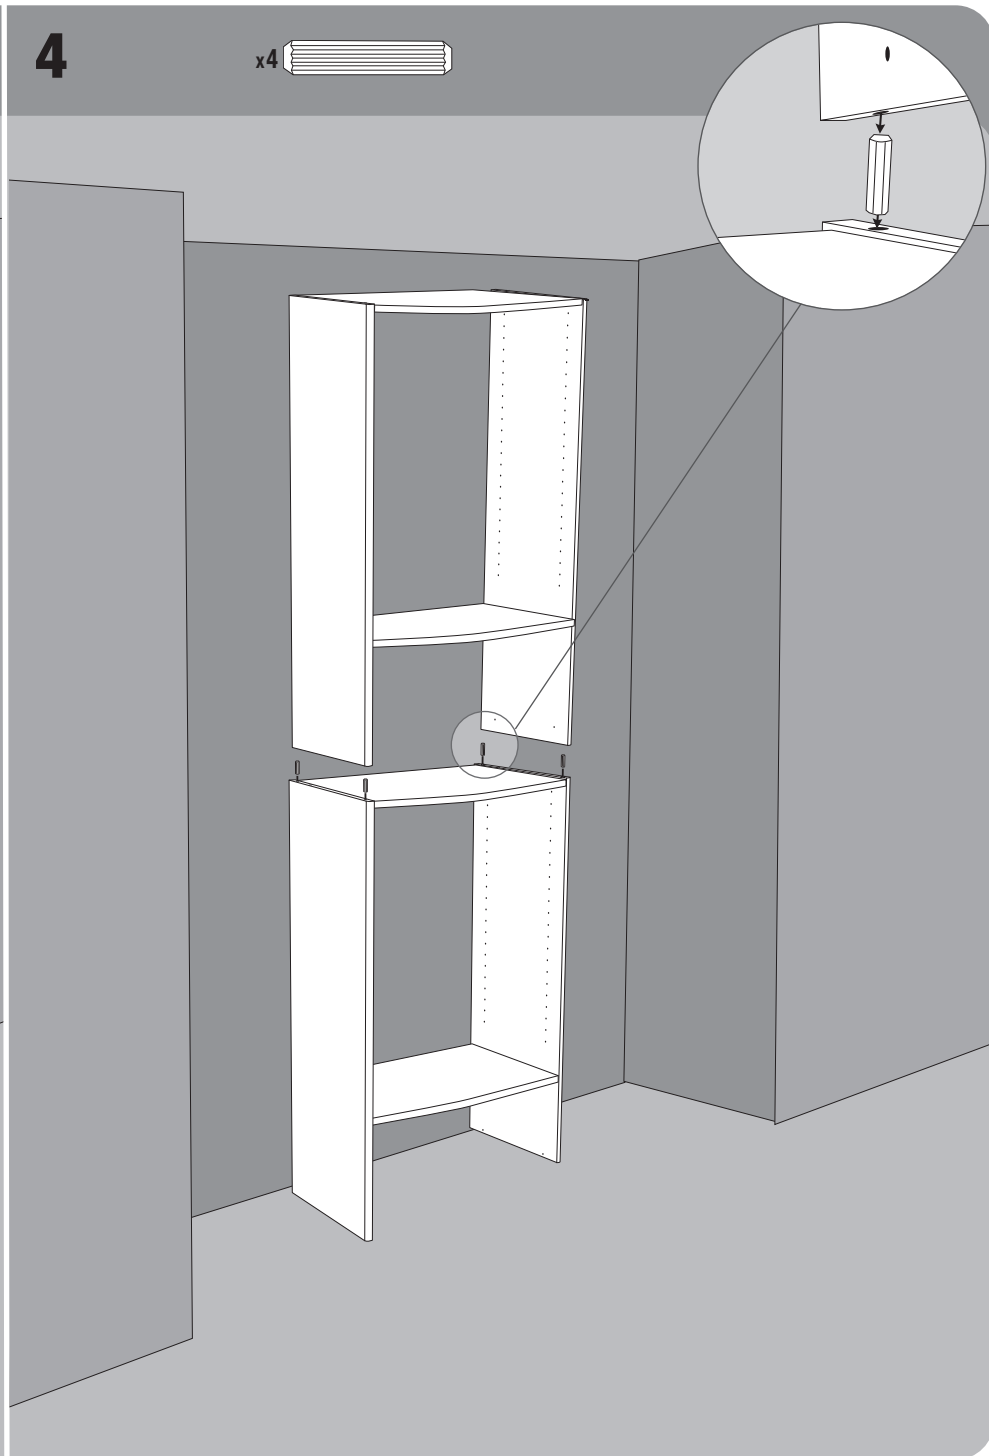

3

4

5

6

WARNING

Falling hazard. Do not hang this unit on a wall.
Tip-over hazard. Secure this unit to a wall using the enclosed
L-bracket (50523) and screws (81721, 81719).

AVERTISSEMENT

Danger de chute. Ne pas pendre le meuble par la sangle.
Risque de renversement. Sécuriser le meuble au mur à l'aide
de sangle (50523) et de vis pour sangle (81721, 81719).

AVERTENCIA

Peligro se puede caer. No colgar esta unidad en la pared.
Peligro de vuelco. Asegure esta unidad a la pared usando el angular
de seguridad (50523) y el tornillo para éste angular (81721, 81719).