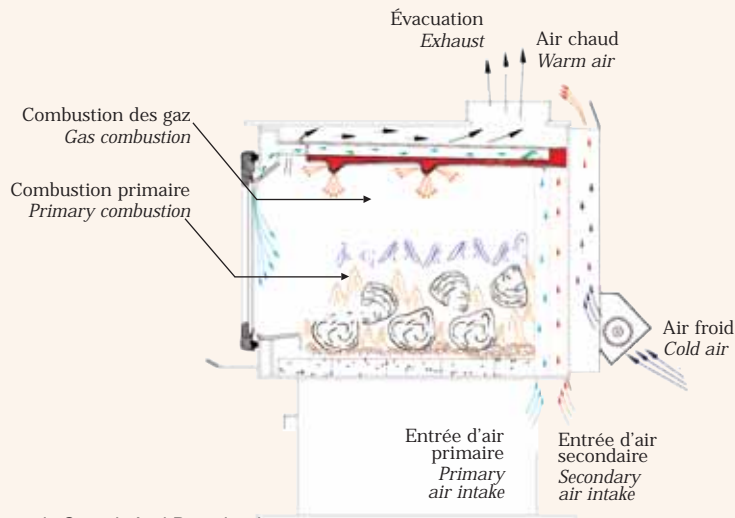

Consultez le manuel d'instructions

Les poêles à bois EPA Drolet sont homologués par ITS (Intertek testing services) selon les normes ULC S-627, UL 1482 et E.P.A. (agence de protection environnementale américaine), méthode 28.

Refer to instructions manual
All Drolet EPA stoves are approved by ITS (Intertek testing services) according to ULC S-627, UL 1482 and EPA (Environmental protection Agency) method 28 standards.

Détaillant autorisé:
Authorized dealer: