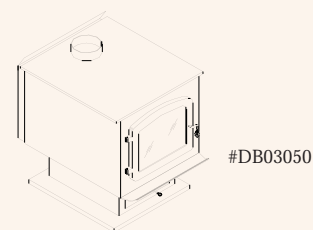

Fiche technique

Technical data

Myriad / Myriad

Type de combustible - Combustible type:		Bois - Wood
Surface recommandée (pi²/m²) - Recommended surface (ft²/m²):		500 à/to 2 000pi²/ft² (46 à/to 186 m²)
Combustible d'essai EPA - EPA test fuel:		30 820 BTU/h (9.03 kW)
Bois de corde sec - Seasoned cord wood:		70 000 BTU/h (20.5 kW)
Couleur - Color:		Noir - Black
Dimensions extérieures de l'appareil - Exterior appliance dimensions:	Largeur - Width:	23 3/4" (603 mm)
	Profondeur - Depth:	26 1/2" (673 mm)
	Hauteur - Height:	30 1/2" (800 mm)
Diamètre du tuyau d'évacuation - Flue pipe diameter:		6" (152 mm)
Type de cheminée - Chimney type:		2 100°F / 650°C
Hauteur minimale de la cheminée - Minimum chimney height:		12' (3,66 m)
Dimensions de la chambre de combustion - Firebox dimensions:	Largeur - Width:	18 1/4" (463 mm)
	Profondeur - Depth:	20 1/4" (514 mm)
	Hauteur - Height:	13 1/2" (343 mm)
	Volume - Volume:	3,1pi³ (0,08m³)
Longueur maximale des bûches - Maximum log length:		20" (508 mm)
Dimensions de l'ouverture de porte - Door opening dimensions:	Largeur - Width:	15 1/2" (394 mm)
	Hauteur - Height:	12 1/4" (311 mm)
Type de porte - Door type:		Vitrée/Cadre en fonte - Glass/Cast iron frame
Surface vitrée en pyrocéramique - Pyroceramic glass surface:	Largeur - Width:	15 3/16" (386 mm)
	Hauteur - Height:	11 1/4" (286 mm)
Poids - Weight (lbs/kg):		381 lbs /173 kg
Garantie limitée - Limited warranty:		À vie - Lifetime

Dégagements aux matériaux combustibles de l'appareil - Clearances to combustible materials:	TUYAU/STOVE PIPE	
	SIMPLE/SINGLE	DOUBLE/DOUBLE
Arrière - Back:	15" (381 mm)	6" (152 mm)
Côtés - Sides:	23" (585 mm)	24" (610 mm)
Coins - Corners:	16" (406 mm)	17" (432 mm)
Hauteur - Height:	7' (2,13 m) de la protection de plancher au plafond 7' (2,13m) from hearth pad to ceiling	

Protection de plancher - Floor protection : Doit excéder de 8" (203 mm) sur les côtés et à l'arrière. 18" (457 mm) à l'avant (16" ou 406 mm aux É-U).
Must exceed by 8" (203 mm) on the sides and at the back. 18" (457 mm) at the front (16" or 406 mm in USA).

Approuvé maison mobile - Mobile home approved

Doit être utilisé avec ensemble de prise d'air extérieur - Must be used with fresh air intake kit

Options

1. Ensemble de prise d'air extérieur
   Fresh air intake kit
2. Tuyau isolé flexible pour ensemble de prise d'air extérieur
   Insulated flexible pipe for fresh air intake kit
   Thermodisque #AC05530
   Thermodisc - #AC05530

#AC02090
Longueur/Length: 4' (1,22m)
Diamètre/Diameter: 5" (127mm)