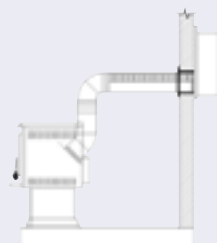

Poêle au gaz
à évacuation directe
ou B-Vent

*Direct-Vent or B-Vent
gas stove*

POÊLE SGS STOVE

DRULET
STOVES & FIREPLACES
POÊLES & FOYERS

Fiche technique

Technical data

POÈLE SGS
SGS STOVE

Type de combustible - <i>Combustible type</i> :	Gaz propane - <i>Propane gas</i>	Gaz naturel - <i>Natural gas</i>
Surface recommandée (pi ² /m ²) - <i>Recommended surface (ft²/m²)</i> :	800 à 1 200 (74 à 112)	800 to 1,200 (74 to 112)
Capacité - <i>Heating capacity</i> :	Maximum :	26 000 BTU/h
	Minimum :	20 000 BTU/h
Pression de la valve (po CE) : <i>Valve pressure (INWC)</i> :		10,0
		3,5
Couleur - <i>Color</i> :	Noir métallique - <i>Metallic black</i>	
Ensemble de 5 bûches d'apparence chêne : <i>5 Log set appearance oak</i> :	Inclus - <i>Included</i>	
Dimensions extérieures de l'appareil : <i>Exterior appliance dimensions</i> :	Largeur - <i>Width</i> :	24" (610 mm)
	Profondeur - <i>Depth</i> :	21" (533 mm)
	Hauteur - <i>Height</i> :	27 1/2" (699 mm)
Type d'évacuation :	Évacuation directe :	Dura Vent 4" x 6 5/8" OU Secure Vent 4" x 6 5/8" OU Drolet 4" x 6 5/8"
	Évacuation B-Vent :	Tout tuyau de 4" homologué pour évent à gaz type B.
Chimney type:	Direct-Vent :	Dura Vent 4" x 6 5/8" OR Secure Vent 4" x 6 5/8" OR Drolet 4" x 6 5/8"
	B-Vent :	Any 4" pipe certified for type B vent.
Surface vitrée en pyrocéramique : <i>Pyroceramic glass surface</i> :	Largeur - <i>Width</i> :	15 1/2" (394 mm)
	Hauteur - <i>Height</i> :	8" (203 mm)
Poids - <i>Weight (lbs/kg)</i> :	134 lbs/61 kg	
Garantie limitée - <i>Limited warranty</i> :	5 ans - <i>5 years</i>	
Dégagements aux combustibles de l'appareil : <i>Clearances to combustible materials</i> :	Arrière - <i>Back</i> :	7" (178 mm)
	Côtés - <i>Sides</i> :	7" (178 mm)
	Coins - <i>Corners</i> :	4" (102 mm)

Ensemble d'évacuation Drolet - *Drolet Vent kit*

Installation directe
Direct installation

Installation au sous-sol
Basement installation

Installation en coin (vue de dessus)
Corner installation (top view)