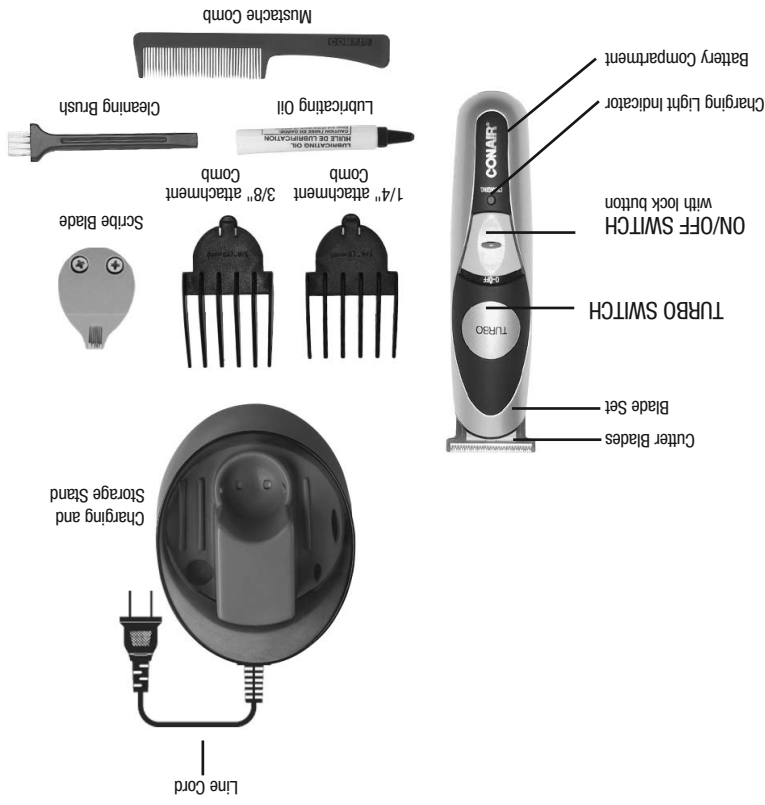

BEARD/MUSTACHE TRIMMER GMT180ACS

Cortadora para la Barba y el Bigote

REPLACEMENT PARTS & ACCESSORIES ORDER FORM

ITEM	PART #	PRICE	QUANTITY	AMOUNT
Scrub Blade	ETN180-SB	$5.00		
Attachment Combs	ETN5P-COMB	$2.50		
Subtotal				
Sales Tax				
TOTAL				

Name _____
Address _____
City _____ State _____ Zip _____
Apt. _____
We must have a street address, as UPS cannot deliver to a P.O. box.
To avoid delays, please print clearly.
All prices include handling and return postage. Prices are subject to change without notice. Prices are valid only for shipments within the Continental United States. Please allow 4-6 weeks for delivery.
End-use check or money order made payable to Conair. (We cannot accept cash, stamps or C.O. orders.) CT, IL, AZ and PA residents should add applicable state sales tax. Minimum order of $10.00 or a $2.00 handling charge will be added to order.

Mail to:
Conair Corporation
Service Department
150 Millford Road
East Windsor, NJ 08520-9730

TELEPHONE ( ) _____
(We call only if we have a question about your order.)
For information on other Conair® haircut kit parts call: 1-800-3-CONAIR.