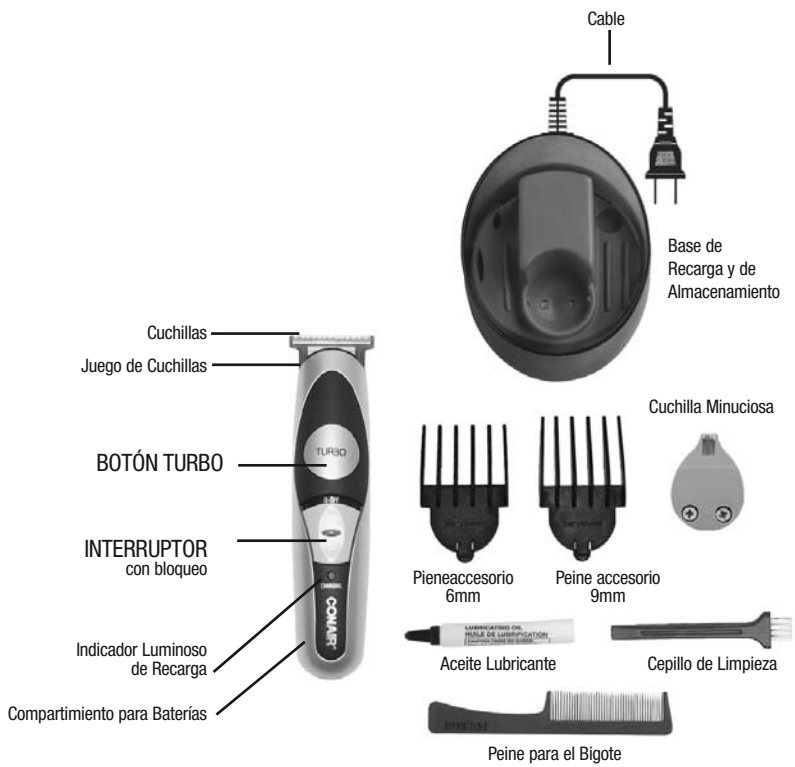

Beard & Mustache Trimmer

CORTADORA PARA LA BARBA Y EL BIGOTE MODELO GMT180ACS

GARANTÍA LIMITADA POR DOS AÑOS

Conair reparará o reemplazará (a su opción) su aparato sin cargo por un período de 24 meses a partir de la fecha de compra si presenta defectos de mano de obra o en los materiales.

Para obtener servicio técnico bajo esta garantía, lleve o mande su aparato al Centro de Servicio indicado a continuación, junto con su recibo de compra y un cheque de $3,00US por gastos de envío y manejo. Los residentes de California sólo necesitan dar una prueba de compra y deben llamar al 1-800-366-0937 para recibir instrucciones de envío. En ausencia del recibo de compra, el período de garantía será de 24 meses a partir de la fecha de fabricación.

CUALQUIER GARANTÍA, OBLIGACIÓN O RESPONSABILIDAD IMPLÍCITAS, INCLUYENDO PERO NO LIMITADAS A LA GARANTÍA IMPLÍCITA DE COMERCIABILIDAD Y DE APTITUD PARA UN PROPÓSITO ESPECÍFICO, ESTARÁN LIMITADAS POR LOS 24 MESES DE LA PRESENTE GARANTÍA ESCRITA. Algunos Estados no permiten limitaciones sobre la duración de una garantía implícita, de modo que las limitaciones mencionadas pueden no regir para usted.

CONAIR NO SERÁ RESPONSABLE EN NINGÚN CASO POR ALGÚN DAÑO ESPECIAL, INCIDENTAL O CONSECUENTE DEBIDO AL INCUMPLIMIENTO DE ESTA O DE CUALQUIER OTRA GARANTÍA, EXPRESA O IMPLÍCITA. Algunos Estados no permiten la exclusión o limitación de daños especiales, incidentales o consecuentes, de modo que las limitaciones mencionadas pueden no regir para usted.

Esta garantía le otorga derechos legales específicos y usted puede tener otros derechos que varían de un Estado a otro.

CENTRO DE SERVICIO

Conair Corporation
Service Department
7475 North Glen Harbor Blvd.
Glendale, AZ 85307

© 2008 Conair Corporation

NOVEDADES FASCINANTES DE CONAIR

Cortadora para el cabello y la barba con dos cuchillas intercambiables.

Conjunto de peluquería de 17 piezas. Incluye una cortadora de 5 posiciones con cuchillas de acero inoxidable con revestimiento de titanio y 9 peines accesorios.

Combo ladies personal trimmer trims hair in nose, ears, eyebrows as well as sideburns. Includes eye brow comb and stand.

Hair clipper/beard trimmer with 2 interchangeable blades

• 17 pc. Haircut Styling Kit
• Stainless steel blades
• 5 position clipper with 9 attachment combs

© 2008 Conair Corporation

Service Center:

Conair Corporation

Service Department

7475 North Glen Harbor Blvd.

Glendale, AZ 85307

LIMITED TWO YEAR WARRANTY

Conair will repair or replace (at our option) your unit free of charge for 24 months from the date of purchase if the appliance is defective in workmanship

To obtain service under this warranty, return the defective product to the service center listed below that is nearest you, together with your purchase receipt and $3.00 for postage and handling. California residents need only provide proof of purchase and should call 1-800-366-0937 for shipping instructions. In the absence of a purchase receipt, the warranty period shall be 24 months from the date of manufacture.