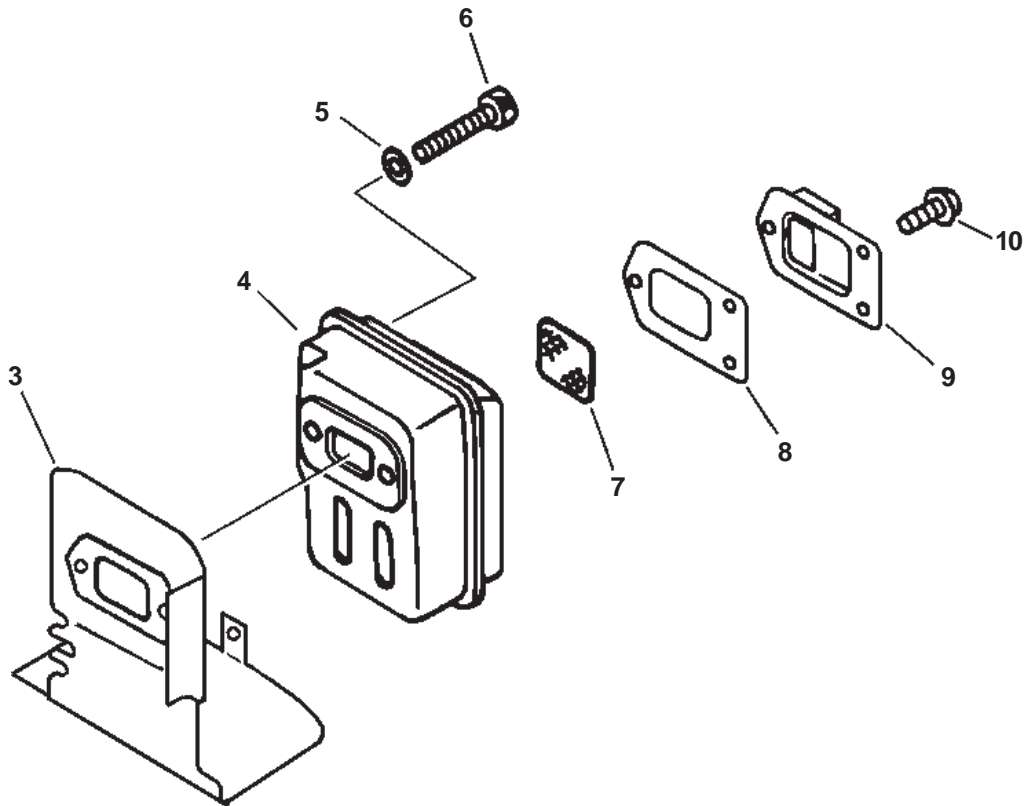

Part Number New To This Edition = ■

SERIAL NUMBERS: 05001001-08999999

**GASKET KIT**

1 - S/N: 05001001-05999999  
07001001-07999999

2 - S/N: 08001001-08999999

**SERIAL NUMBERS: 05001001-08999999**

ITEM	PART NUMBER	QTY	DESCRIPTION	REMARKS
1	P021004270	1	GASKET KIT	S/N: 05001001-05999999 & 07001001-07999999
2	P021008010	1	GASKET KIT	S/N: 08001001-08999999
★ 3	V104000420	1	SHIELD, MUFFLER	
4	14580642030	1	MUFFLER	
5	90060000005	2	WASHER	
6	90010505055	2	BOLT 5X55	
7	14586240630	1	SCREEN, MUFFLER	
★ 8	14586642031	1	GASKET, EXHAUST	
9	A313000350	1	GUIDE, EXHAUST	
10	90024204010	3	SCREW 4X10	