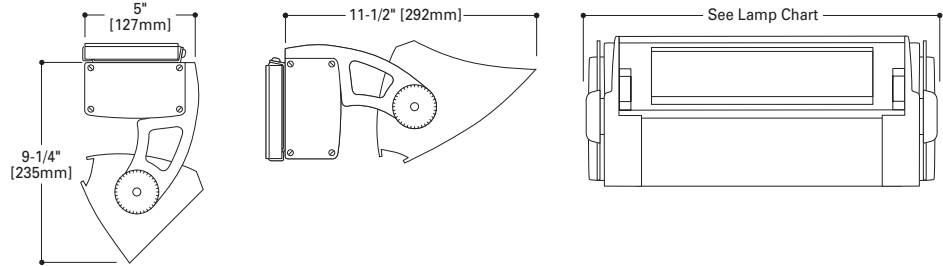

Vault

SMALL

- Extruded aluminum housing
- Die-cast aluminum end caps
- Integrated visor option - solid, perf or opal window
- Die-formed 94% reflective dual-finish anodized aluminum reflector
- Gasketed hinging doorframe - indoor toolless entry, outdoor - fasteners required
- PointGrab™ adjustment

Remote *(Consult factory for outdoor mounting)*

Integral

LAMP CHART - Remote

SOURCE	WATTAGE	LENGTH
Tungsten	100	10-3/4"
	150	13"
	250	13"
Metal Halide	39	10-3/4"
	70	13"
	150	13"
Fluorescent	26	13"

LAMP CHART - Integral

SOURCE	WATTAGE	LENGTH
Metal Halide	39	10-3/4"
	70	13"
	150	13"
Fluorescent	26	13"

Mounting Options

ORDERING INFORMATION

SAMPLE NUMBER: VS-SO-P-1-E039-120-W-Y104

Product	Size - Indoor/Outdoor	Lens	No. of Lamps	Lamp/Ballast Type	Wattage
<input type="checkbox"/> VN Vault No Visor <input type="checkbox"/> VS Vault Solid Visor <input type="checkbox"/> VO Vault Opal Visor <input type="checkbox"/> VP Vault Square Perf Visor	<input type="checkbox"/> SI Small Indoor <input type="checkbox"/> SO Small Outdoor	<input type="checkbox"/> C Clear <input type="checkbox"/> P Micro-prismatic <input type="checkbox"/> U U.V.* <input type="checkbox"/> N None**	<input type="checkbox"/> 1 1 Lamp	<input type="checkbox"/> F Fluorescent (Electronic) <input type="checkbox"/> T Tungsten Halogen <input type="checkbox"/> E Metal Halide (Electronic) <input type="checkbox"/> M Metal Halide* (Magnetic)	<input type="checkbox"/> 026 26W (F) <input type="checkbox"/> 039 39W (E, M) <input type="checkbox"/> 070 70W (E, M) <input type="checkbox"/> 100 100W (T) <input type="checkbox"/> 150 150W (E, M, T) <input type="checkbox"/> 250 250W (T)