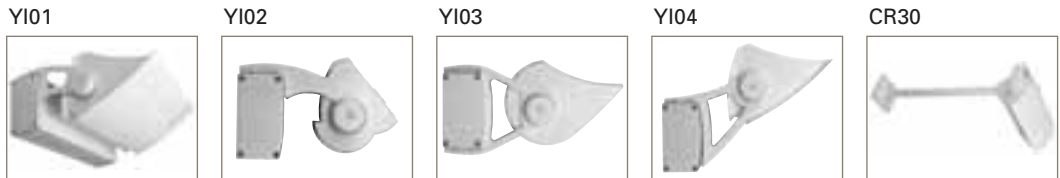

Vault

SMALL

- Extruded aluminum housing
- Die-cast aluminum end caps
- Integrated visor option - solid, perf or opal window
- Die-formed 94% reflective dual-finish anodized aluminum reflector
- Gasketed hinging doorframe - indoor toolless entry, outdoor - fasteners required
- PointGrab™ adjustment

Remote *(Consult factory for outdoor mounting)*

Integral

LAMP CHART - Remote

SOURCE	WATTAGE	LENGTH
Tungsten	100	10-3/4"
	150	13"
	250	13"
Metal Halide	39	10-3/4"
	70	13"
	150	13"
Fluorescent	26	13"

LAMP CHART - Integral

SOURCE	WATTAGE	LENGTH
Metal Halide	39	10-3/4"
	70	13"
	150	13"
Fluorescent	26	13"

Mounting Options

ORDERING INFORMATION

SAMPLE NUMBER: VS-SO-P-1-E039-120-W-Y104

Product	Size - Indoor/Outdoor	Lens	No. of Lamps	Lamp/Ballast Type	Wattage
<input type="checkbox"/> VN Vault No Visor <input type="checkbox"/> VS Vault Solid Visor <input type="checkbox"/> VO Vault Opal Visor <input type="checkbox"/> VP Vault Square Perf Visor	<input type="checkbox"/> SI Small Indoor <input type="checkbox"/> SO Small Outdoor	<input type="checkbox"/> C Clear <input type="checkbox"/> P Micro-prismatic <input type="checkbox"/> U U.V.* <input type="checkbox"/> N None**	<input type="checkbox"/> 1 1 Lamp	<input type="checkbox"/> F Fluorescent (Electronic) <input type="checkbox"/> T Tungsten Halogen <input type="checkbox"/> E Metal Halide (Electronic) <input type="checkbox"/> M Metal Halide* (Magnetic)	<input type="checkbox"/> 026 26W (F) <input type="checkbox"/> 039 39W (E, M) <input type="checkbox"/> 070 70W (E, M) <input type="checkbox"/> 100 100W (T) <input type="checkbox"/> 150 150W (E, M, T) <input type="checkbox"/> 250 250W (T)