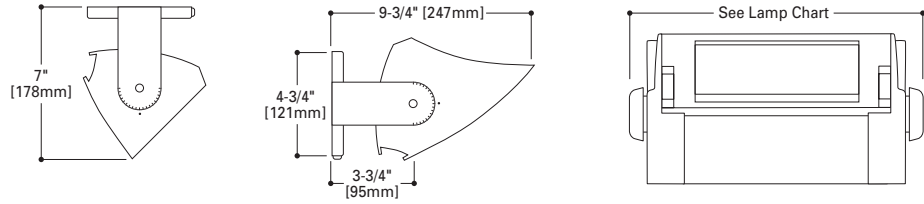

Vault

SMALL

- Extruded aluminum housing
- Die-cast aluminum end caps
- Integrated visor option - solid, perf or opal window
- Die-formed 94% reflective dual-finish anodized aluminum reflector
- Gasketed hinging doorframe - indoor toolless entry, outdoor - fasteners required
- PointGrab™ adjustment

Remote *(Consult factory for outdoor mounting)*

Integral

LAMP CHART - Remote

SOURCE	WATTAGE	LENGTH
Tungsten	100	10-3/4"
	150	13"
	250	13"
Metal Halide	39	10-3/4"
	70	13"
	150	13"
Fluorescent	26	13"

LAMP CHART - Integral

SOURCE	WATTAGE	LENGTH
Metal Halide	39	10-3/4"
	70	13"
	150	13"
Fluorescent	26	13"

Mounting Options

ORDERING INFORMATION

SAMPLE NUMBER: VS-SO-P-1-E039-120-W-Y104

Product	Size - Indoor/Outdoor	Lens	No. of Lamps	Lamp/Ballast Type	Wattage
<input type="checkbox"/> VN Vault No Visor <input type="checkbox"/> VS Vault Solid Visor <input type="checkbox"/> VO Vault Opal Visor <input type="checkbox"/> VP Vault Square Perf Visor	<input type="checkbox"/> SI Small Indoor <input type="checkbox"/> SO Small Outdoor	<input type="checkbox"/> C Clear <input type="checkbox"/> P Micro-prismatic <input type="checkbox"/> U U.V.* <input type="checkbox"/> N None**	<input type="checkbox"/> 1 1 Lamp	<input type="checkbox"/> F Fluorescent (Electronic) <input type="checkbox"/> T Tungsten Halogen <input type="checkbox"/> E Metal Halide (Electronic) <input type="checkbox"/> M Metal Halide* (Magnetic)	<input type="checkbox"/> 026 26W (F) <input type="checkbox"/> 039 39W (E, M) <input type="checkbox"/> 070 70W (E, M) <input type="checkbox"/> 100 100W (T) <input type="checkbox"/> 150 150W (E, M, T) <input type="checkbox"/> 250 250W (T)