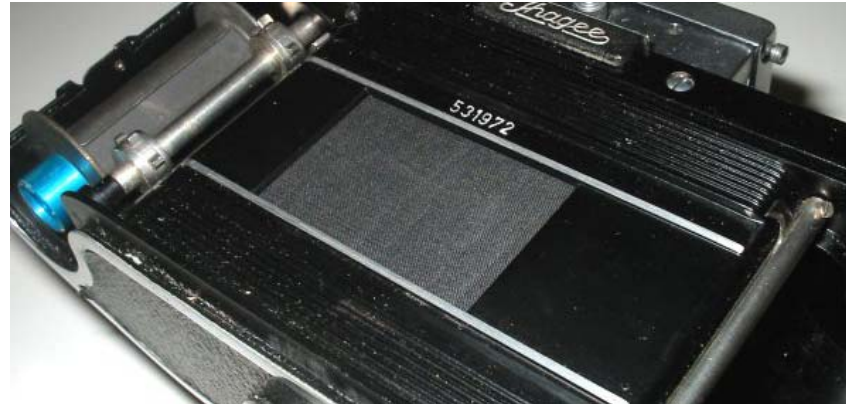

EXAKTA VAREX (IIa) #531972 3 BIPOLAR PLUGS

This Varex is like a Varex IIa Version 1, 3 bipolar plugs and hinged back. Cosmetically very fine. Shutter works but curtains slow at slow speeds.

Body number 531972
Leather case.

Questa Varex è uguale ad una Varex IIa, con tre prese bipolari e dorso incernierato. Esteticamente molto bella. Funziona ma le tendine, alle velocità più basse, sono lente

Body number 531972
Borsa di cuoio.