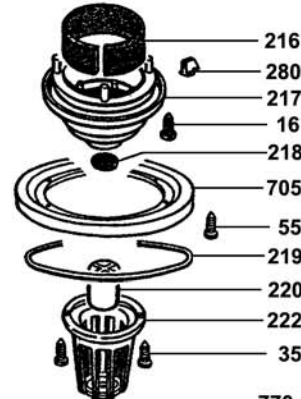

**FEIN Power Tools
1030 Alcon Street
Pittsburgh, PA 15220**

Phone: 412-922-8886 Fax: 412-922-8767 Toll Free: 1-800-441-9878

July 20, 2004

Turbo IV Vac

Model: 9-88-35

Fein Power Tools

9-88-35 Parts List

<u>Item</u>	<u>Item Number</u>	<u>Description</u>	<u>Reqd</u>
11	905487AU15	POWER CABLE	1
12	901A11A89	SCREW	1
13	525009AK13	CABLE CLAMP	1
16	901A19A89	SCREW	13
17	901D07AG87	WASHER	1
18	905217000	TERMINAL BLOCK	1
24	905320AU02	SWITCH CABLE	1
35	901A16A89	SCREW	7
45	521006K13	COVER	1
46	905308000	SWITCH (M/A)	1
47	905239A000	GASKET	1
55	90120AA89	SCREW	9
73	905331R00	ELECTRONIC	1
107	905306000	SWITCH (ON/OFF)	1
123	905397A000	TIE	1
143	905266A002	CABLE	1
146	905398K13	SOCKET	1
200	521049CU50	COVER WITH HANDLE	1
201A	521049AK50	TOP HANDLE	1
202	920021B00	COVER GASKET	1
203	902033000	COVER SOUND PROOFING	1
204	901D04N00	CLIP	2
205	521002AK13	COVER BAFFLE	1
206	902048000	SIDE SOUND PROOFING	3
209	920042000	MOTOR GASKET	1
210	920039000	CHAMBER MOTOR GASKET	2
211	902043000	MOTOR SOUNDPROOFING	1
212	918M79A02U	MOTOR (110V)	1
213	905459AG02	CARBON BRUSHES (2)	1
216	902036000	MOTOR SOUND PROOFING	1
217	521003K13	MOTOR COVER	1
218	902032A00	MOTOR FILTER	1
219	920038000	GASKET (110V)	1
220	521010K00	FLOAT	1
222	521007K13	FLOAT VALVE CAGE	1
255	920060000	PLUG	1
280	920065000	PLUG	1
412	525002089	LOCK LEVER	2
415	901W70A089	CHAIN	1
416	901B18AA89	SCREW	1
427	521016A13	HOSE RECEPTACLE	1
443	901D18AG89	WASHER	1
508	921069A13	ADAPTOR	1
601	921121AK13	HOSE END	1
602	921121AK13	HOSE END	1
604	921001AK13	EXTENSION TUBE	2
605	921005AK13	ADAPTOR	1
606	921004AK13	CREVICE NOZZLE	1
607	921003AK13	UPHOSTERY NOZZLE	1
649	921081CD13	NOZZLE FLUID AND FLOOR	1
660	921110AG13	HOSE ASSEMBLY	1
662	921002AK13	BRUSH	1
674	921085AK13	HANDLE	1
685	921120AG13	HOSE ASSEMBLY	1
705	521103AK13	SWIVEL WHEEL	1
750	526300AA13	BASKET & STRAP	1
760	913052AE70	FILTER CLOTH	1
765	921116AK13	CONNECTOR	1
770	532001AG13	TANK ASSEMBLY	1
771	532001AK81	CARRRIAGE	1
772	525102AK13	HANDLE	3
773	901D29AS89	HANDLE BLOCKING SET	6
774	525101AK13	PIVOT	1
779	526303AK13	STRAP	1
780	532010AG13	CARRIAGE ASSEMBLY	1
781	521141AK41	WHEEL	2
782	521142AA00	CAP	2
783	521140AK41	SWIVEL WHEEL	2
784	901D31AH89	WASHER	2
785	901D30AG89	WASHER	2
786	901C09AA89	NUT	2
788	532010AB13	CARRRIAGE	1
795	901D32AS89	PIVOT BLOCKING SET	2