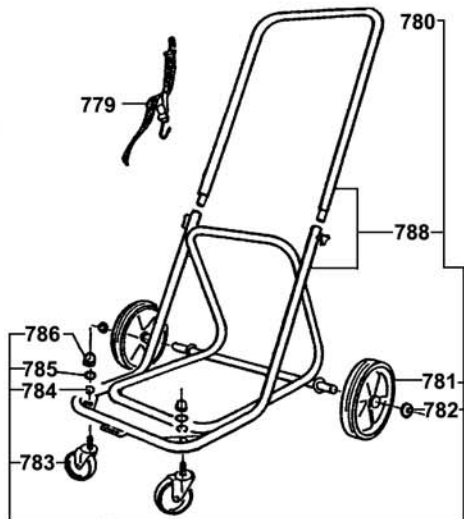

**FEIN Power Tools
1030 Alcon Street
Pittsburgh, PA 15220**

Phone: 412-922-8886 Fax: 412-922-8767 Toll Free: 1-800-441-9878

July 20, 2004

Turbo IV Vac

Model: 9-88-35

Fein Power Tools

9-88-35 Parts List

<u>Item</u>	<u>Item Number</u>	<u>Description</u>	<u>Reqd</u>
11	905487AU15	POWER CABLE	1
12	901A11A89	SCREW	1
13	525009AK13	CABLE CLAMP	1
16	901A19A89	SCREW	13
17	901D07AG87	WASHER	1
18	905217000	TERMINAL BLOCK	1
24	905320AU02	SWITCH CABLE	1
35	901A16A89	SCREW	7
45	521006K13	COVER	1
46	905308000	SWITCH (M/A)	1
47	905239A000	GASKET	1
55	90120AA89	SCREW	9
73	905331R00	ELECTRONIC	1
107	905306000	SWITCH (ON/OFF)	1
123	905397A000	TIE	1
143	905266A002	CABLE	1
146	905398K13	SOCKET	1
200	521049CU50	COVER WITH HANDLE	1
201A	521049AK50	TOP HANDLE	1
202	920021B00	COVER GASKET	1
203	902033000	COVER SOUND PROOFING	1
204	901D04N00	CLIP	2
205	521002AK13	COVER BAFFLE	1
206	902048000	SIDE SOUND PROOFING	3
209	920042000	MOTOR GASKET	1
210	920039000	CHAMBER MOTOR GASKET	2
211	902043000	MOTOR SOUNDPROOFING	1
212	918M79A02U	MOTOR (110V)	1
213	905459AG02	CARBON BRUSHES (2)	1
216	902036000	MOTOR SOUND PROOFING	1
217	521003K13	MOTOR COVER	1
218	902032A00	MOTOR FILTER	1
219	920038000	GASKET (110V)	1
220	521010K00	FLOAT	1
222	521007K13	FLOAT VALVE CAGE	1
255	920060000	PLUG	1
280	920065000	PLUG	1
412	525002089	LOCK LEVER	2
415	901W70A089	CHAIN	1
416	901B18AA89	SCREW	1
427	521016A13	HOSE RECEPTACLE	1
443	901D18AG89	WASHER	1
508	921069A13	ADAPTOR	1
601	921121AK13	HOSE END	1
602	921121AK13	HOSE END	1
604	921001AK13	EXTENSION TUBE	2
605	921005AK13	ADAPTOR	1
606	921004AK13	CREVICE NOZZLE	1
607	921003AK13	UPHOSTERY NOZZLE	1
649	921081CD13	NOZZLE FLUID AND FLOOR	1
660	921110AG13	HOSE ASSEMBLY	1
662	921002AK13	BRUSH	1
674	921085AK13	HANDLE	1
685	921120AG13	HOSE ASSEMBLY	1
705	521103AK13	SWIVEL WHEEL	1
750	526300AA13	BASKET & STRAP	1
760	913052AE70	FILTER CLOTH	1
765	921116AK13	CONNECTOR	1
770	532001AG13	TANK ASSEMBLY	1
771	532001AK81	CARRRIAGE	1
772	525102AK13	HANDLE	3
773	901D29AS89	HANDLE BLOCKING SET	6
774	525101AK13	PIVOT	1
779	526303AK13	STRAP	1
780	532010AG13	CARRIAGE ASSEMBLY	1
781	521141AK41	WHEEL	2
782	521142AA00	CAP	2
783	521140AK41	SWIVEL WHEEL	2
784	901D31AH89	WASHER	2
785	901D30AG89	WASHER	2
786	901C09AA89	NUT	2
788	532010AB13	CARRRIAGE	1
795	901D32AS89	PIVOT BLOCKING SET	2