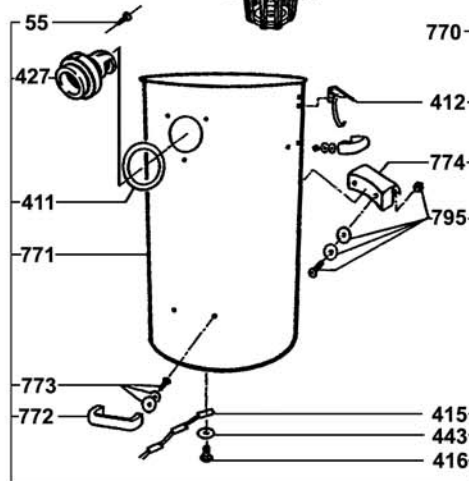

**FEIN Power Tools
1030 Alcon Street
Pittsburgh, PA 15220**

Phone: 412-922-8886 Fax: 412-922-8767 Toll Free: 1-800-441-9878

July 20, 2004

Turbo IV Vac

Model: 9-88-35

Fein Power Tools

9-88-35 Parts List

<u>Item</u>	<u>Item Number</u>	<u>Description</u>	<u>Reqd</u>
11	905487AU15	POWER CABLE	1
12	901A11A89	SCREW	1
13	525009AK13	CABLE CLAMP	1
16	901A19A89	SCREW	13
17	901D07AG87	WASHER	1
18	905217000	TERMINAL BLOCK	1
24	905320AU02	SWITCH CABLE	1
35	901A16A89	SCREW	7
45	521006K13	COVER	1
46	905308000	SWITCH (M/A)	1
47	905239A000	GASKET	1
55	90120AA89	SCREW	9
73	905331R00	ELECTRONIC	1
107	905306000	SWITCH (ON/OFF)	1
123	905397A000	TIE	1
143	905266A002	CABLE	1
146	905398K13	SOCKET	1
200	521049CU50	COVER WITH HANDLE	1
201A	521049AK50	TOP HANDLE	1
202	920021B00	COVER GASKET	1
203	902033000	COVER SOUND PROOFING	1
204	901D04N00	CLIP	2
205	521002AK13	COVER BAFFLE	1
206	902048000	SIDE SOUND PROOFING	3
209	920042000	MOTOR GASKET	1
210	920039000	CHAMBER MOTOR GASKET	2
211	902043000	MOTOR SOUNDPROOFING	1
212	918M79A02U	MOTOR (110V)	1
213	905459AG02	CARBON BRUSHES (2)	1
216	902036000	MOTOR SOUND PROOFING	1
217	521003K13	MOTOR COVER	1
218	902032A00	MOTOR FILTER	1
219	920038000	GASKET (110V)	1
220	521010K00	FLOAT	1
222	521007K13	FLOAT VALVE CAGE	1
255	920060000	PLUG	1
280	920065000	PLUG	1
412	525002089	LOCK LEVER	2
415	901W70A089	CHAIN	1
416	901B18AA89	SCREW	1
427	521016A13	HOSE RECEPTACLE	1
443	901D18AG89	WASHER	1
508	921069A13	ADAPTOR	1
601	921121AK13	HOSE END	1
602	921121AK13	HOSE END	1
604	921001AK13	EXTENSION TUBE	2
605	921005AK13	ADAPTOR	1
606	921004AK13	CREVICE NOZZLE	1
607	921003AK13	UPHOSTERY NOZZLE	1
649	921081CD13	NOZZLE FLUID AND FLOOR	1
660	921110AG13	HOSE ASSEMBLY	1
662	921002AK13	BRUSH	1
674	921085AK13	HANDLE	1
685	921120AG13	HOSE ASSEMBLY	1
705	521103AK13	SWIVEL WHEEL	1
750	526300AA13	BASKET & STRAP	1
760	913052AE70	FILTER CLOTH	1
765	921116AK13	CONNECTOR	1
770	532001AG13	TANK ASSEMBLY	1
771	532001AK81	CARRRIAGE	1
772	525102AK13	HANDLE	3
773	901D29AS89	HANDLE BLOCKING SET	6
774	525101AK13	PIVOT	1
779	526303AK13	STRAP	1
780	532010AG13	CARRIAGE ASSEMBLY	1
781	521141AK41	WHEEL	2
782	521142AA00	CAP	2
783	521140AK41	SWIVEL WHEEL	2
784	901D31AH89	WASHER	2
785	901D30AG89	WASHER	2
786	901C09AA89	NUT	2
788	532010AB13	CARRRIAGE	1
795	901D32AS89	PIVOT BLOCKING SET	2