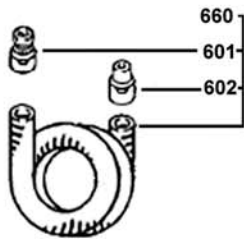

**FEIN Power Tools
1030 Alcon Street
Pittsburgh, PA 15220**

Phone: 412-922-8886 Fax: 412-922-8767 Toll Free: 1-800-441-9878

July 20, 2004

Turbo IV Vac

Model: 9-88-35

Fein Power Tools

9-88-35 Parts List

<u>Item</u>	<u>Item Number</u>	<u>Description</u>	<u>Reqd</u>
11	905487AU15	POWER CABLE	1
12	901A11A89	SCREW	1
13	525009AK13	CABLE CLAMP	1
16	901A19A89	SCREW	13
17	901D07AG87	WASHER	1
18	905217000	TERMINAL BLOCK	1
24	905320AU02	SWITCH CABLE	1
35	901A16A89	SCREW	7
45	521006K13	COVER	1
46	905308000	SWITCH (M/A)	1
47	905239A000	GASKET	1
55	90120AA89	SCREW	9
73	905331R00	ELECTRONIC	1
107	905306000	SWITCH (ON/OFF)	1
123	905397A000	TIE	1
143	905266A002	CABLE	1
146	905398K13	SOCKET	1
200	521049CU50	COVER WITH HANDLE	1
201A	521049AK50	TOP HANDLE	1
202	920021B00	COVER GASKET	1
203	902033000	COVER SOUND PROOFING	1
204	901D04N00	CLIP	2
205	521002AK13	COVER BAFFLE	1
206	902048000	SIDE SOUND PROOFING	3
209	920042000	MOTOR GASKET	1
210	920039000	CHAMBER MOTOR GASKET	2
211	902043000	MOTOR SOUNDPROOFING	1
212	918M79A02U	MOTOR (110V)	1
213	905459AG02	CARBON BRUSHES (2)	1
216	902036000	MOTOR SOUND PROOFING	1
217	521003K13	MOTOR COVER	1
218	902032A00	MOTOR FILTER	1
219	920038000	GASKET (110V)	1
220	521010K00	FLOAT	1
222	521007K13	FLOAT VALVE CAGE	1
255	920060000	PLUG	1
280	920065000	PLUG	1
412	525002089	LOCK LEVER	2
415	901W70A089	CHAIN	1
416	901B18AA89	SCREW	1
427	521016A13	HOSE RECEPTACLE	1
443	901D18AG89	WASHER	1
508	921069A13	ADAPTOR	1
601	921121AK13	HOSE END	1
602	921121AK13	HOSE END	1
604	921001AK13	EXTENSION TUBE	2
605	921005AK13	ADAPTOR	1
606	921004AK13	CREVICE NOZZLE	1
607	921003AK13	UPHOSTERY NOZZLE	1
649	921081CD13	NOZZLE FLUID AND FLOOR	1
660	921110AG13	HOSE ASSEMBLY	1
662	921002AK13	BRUSH	1
674	921085AK13	HANDLE	1
685	921120AG13	HOSE ASSEMBLY	1
705	521103AK13	SWIVEL WHEEL	1
750	526300AA13	BASKET & STRAP	1
760	913052AE70	FILTER CLOTH	1
765	921116AK13	CONNECTOR	1
770	532001AG13	TANK ASSEMBLY	1
771	532001AK81	CARRRIAGE	1
772	525102AK13	HANDLE	3
773	901D29AS89	HANDLE BLOCKING SET	6
774	525101AK13	PIVOT	1
779	526303AK13	STRAP	1
780	532010AG13	CARRIAGE ASSEMBLY	1
781	521141AK41	WHEEL	2
782	521142AA00	CAP	2
783	521140AK41	SWIVEL WHEEL	2
784	901D31AH89	WASHER	2
785	901D30AG89	WASHER	2
786	901C09AA89	NUT	2
788	532010AB13	CARRRIAGE	1
795	901D32AS89	PIVOT BLOCKING SET	2