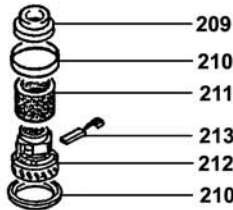

**FEIN Power Tools
1030 Alcon Street
Pittsburgh, PA 15220**

Phone: 412-922-8886 Fax: 412-922-8767 Toll Free: 1-800-441-9878

July 20, 2004

Turbo IV Vac

Model: 9-88-35

Fein Power Tools

9-88-35 Parts List

<u>Item</u>	<u>Item Number</u>	<u>Description</u>	<u>Reqd</u>
11	905487AU15	POWER CABLE	1
12	901A11A89	SCREW	1
13	525009AK13	CABLE CLAMP	1
16	901A19A89	SCREW	13
17	901D07AG87	WASHER	1
18	905217000	TERMINAL BLOCK	1
24	905320AU02	SWITCH CABLE	1
35	901A16A89	SCREW	7
45	521006K13	COVER	1
46	905308000	SWITCH (M/A)	1
47	905239A000	GASKET	1
55	90120AA89	SCREW	9
73	905331R00	ELECTRONIC	1
107	905306000	SWITCH (ON/OFF)	1
123	905397A000	TIE	1
143	905266A002	CABLE	1
146	905398K13	SOCKET	1
200	521049CU50	COVER WITH HANDLE	1
201A	521049AK50	TOP HANDLE	1
202	920021B00	COVER GASKET	1
203	902033000	COVER SOUND PROOFING	1
204	901D04N00	CLIP	2
205	521002AK13	COVER BAFFLE	1
206	902048000	SIDE SOUND PROOFING	3
209	920042000	MOTOR GASKET	1
210	920039000	CHAMBER MOTOR GASKET	2
211	902043000	MOTOR SOUNDPROOFING	1
212	918M79A02U	MOTOR (110V)	1
213	905459AG02	CARBON BRUSHES (2)	1
216	902036000	MOTOR SOUND PROOFING	1
217	521003K13	MOTOR COVER	1
218	902032A00	MOTOR FILTER	1
219	920038000	GASKET (110V)	1
220	521010K00	FLOAT	1
222	521007K13	FLOAT VALVE CAGE	1
255	920060000	PLUG	1
280	920065000	PLUG	1
412	525002089	LOCK LEVER	2
415	901W70A089	CHAIN	1
416	901B18AA89	SCREW	1
427	521016A13	HOSE RECEPTACLE	1
443	901D18AG89	WASHER	1
508	921069A13	ADAPTOR	1
601	921121AK13	HOSE END	1
602	921121AK13	HOSE END	1
604	921001AK13	EXTENSION TUBE	2
605	921005AK13	ADAPTOR	1
606	921004AK13	CREVICE NOZZLE	1
607	921003AK13	UPHOSTERY NOZZLE	1
649	921081CD13	NOZZLE FLUID AND FLOOR	1
660	921110AG13	HOSE ASSEMBLY	1
662	921002AK13	BRUSH	1
674	921085AK13	HANDLE	1
685	921120AG13	HOSE ASSEMBLY	1
705	521103AK13	SWIVEL WHEEL	1
750	526300AA13	BASKET & STRAP	1
760	913052AE70	FILTER CLOTH	1
765	921116AK13	CONNECTOR	1
770	532001AG13	TANK ASSEMBLY	1
771	532001AK81	CARRRIAGE	1
772	525102AK13	HANDLE	3
773	901D29AS89	HANDLE BLOCKING SET	6
774	525101AK13	PIVOT	1
779	526303AK13	STRAP	1
780	532010AG13	CARRIAGE ASSEMBLY	1
781	521141AK41	WHEEL	2
782	521142AA00	CAP	2
783	521140AK41	SWIVEL WHEEL	2
784	901D31AH89	WASHER	2
785	901D30AG89	WASHER	2
786	901C09AA89	NUT	2
788	532010AB13	CARRRIAGE	1
795	901D32AS89	PIVOT BLOCKING SET	2