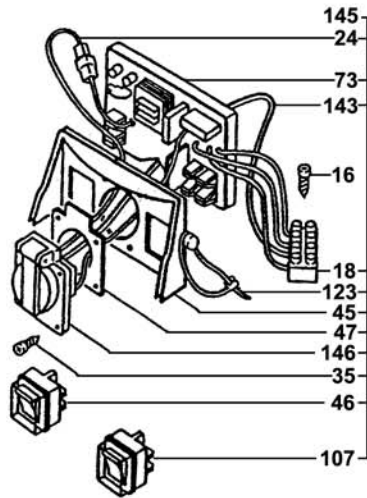

**FEIN Power Tools
1030 Alcon Street
Pittsburgh, PA 15220**

Phone: 412-922-8886 Fax: 412-922-8767 Toll Free: 1-800-441-9878

July 20, 2004

Turbo IV Vac

Model: 9-88-35

Fein Power Tools

9-88-35 Parts List

<u>Item</u>	<u>Item Number</u>	<u>Description</u>	<u>Reqd</u>
11	905487AU15	POWER CABLE	1
12	901A11A89	SCREW	1
13	525009AK13	CABLE CLAMP	1
16	901A19A89	SCREW	13
17	901D07AG87	WASHER	1
18	905217000	TERMINAL BLOCK	1
24	905320AU02	SWITCH CABLE	1
35	901A16A89	SCREW	7
45	521006K13	COVER	1
46	905308000	SWITCH (M/A)	1
47	905239A000	GASKET	1
55	90120AA89	SCREW	9
73	905331R00	ELECTRONIC	1
107	905306000	SWITCH (ON/OFF)	1
123	905397A000	TIE	1
143	905266A002	CABLE	1
146	905398K13	SOCKET	1
200	521049CU50	COVER WITH HANDLE	1
201A	521049AK50	TOP HANDLE	1
202	920021B00	COVER GASKET	1
203	902033000	COVER SOUND PROOFING	1
204	901D04N00	CLIP	2
205	521002AK13	COVER BAFFLE	1
206	902048000	SIDE SOUND PROOFING	3
209	920042000	MOTOR GASKET	1
210	920039000	CHAMBER MOTOR GASKET	2
211	902043000	MOTOR SOUNDPROOFING	1
212	918M79A02U	MOTOR (110V)	1
213	905459AG02	CARBON BRUSHES (2)	1
216	902036000	MOTOR SOUND PROOFING	1
217	521003K13	MOTOR COVER	1
218	902032A00	MOTOR FILTER	1
219	920038000	GASKET (110V)	1
220	521010K00	FLOAT	1
222	521007K13	FLOAT VALVE CAGE	1
255	920060000	PLUG	1
280	920065000	PLUG	1
412	525002089	LOCK LEVER	2
415	901W70A089	CHAIN	1
416	901B18AA89	SCREW	1
427	521016A13	HOSE RECEPTACLE	1
443	901D18AG89	WASHER	1
508	921069A13	ADAPTOR	1
601	921121AK13	HOSE END	1
602	921121AK13	HOSE END	1
604	921001AK13	EXTENSION TUBE	2
605	921005AK13	ADAPTOR	1
606	921004AK13	CREVICE NOZZLE	1
607	921003AK13	UPHOSTERY NOZZLE	1
649	921081CD13	NOZZLE FLUID AND FLOOR	1
660	921110AG13	HOSE ASSEMBLY	1
662	921002AK13	BRUSH	1
674	921085AK13	HANDLE	1
685	921120AG13	HOSE ASSEMBLY	1
705	521103AK13	SWIVEL WHEEL	1
750	526300AA13	BASKET & STRAP	1
760	913052AE70	FILTER CLOTH	1
765	921116AK13	CONNECTOR	1
770	532001AG13	TANK ASSEMBLY	1
771	532001AK81	CARRRIAGE	1
772	525102AK13	HANDLE	3
773	901D29AS89	HANDLE BLOCKING SET	6
774	525101AK13	PIVOT	1
779	526303AK13	STRAP	1
780	532010AG13	CARRIAGE ASSEMBLY	1
781	521141AK41	WHEEL	2
782	521142AA00	CAP	2
783	521140AK41	SWIVEL WHEEL	2
784	901D31AH89	WASHER	2
785	901D30AG89	WASHER	2
786	901C09AA89	NUT	2
788	532010AB13	CARRRIAGE	1
795	901D32AS89	PIVOT BLOCKING SET	2