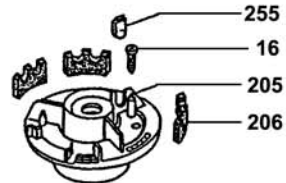

**FEIN Power Tools
1030 Alcon Street
Pittsburgh, PA 15220**

Phone: 412-922-8886 Fax: 412-922-8767 Toll Free: 1-800-441-9878

July 20, 2004

Turbo IV Vac

Model: 9-88-35

Fein Power Tools

9-88-35 Parts List

<u>Item</u>	<u>Item Number</u>	<u>Description</u>	<u>Reqd</u>
11	905487AU15	POWER CABLE	1
12	901A11A89	SCREW	1
13	525009AK13	CABLE CLAMP	1
16	901A19A89	SCREW	13
17	901D07AG87	WASHER	1
18	905217000	TERMINAL BLOCK	1
24	905320AU02	SWITCH CABLE	1
35	901A16A89	SCREW	7
45	521006K13	COVER	1
46	905308000	SWITCH (M/A)	1
47	905239A000	GASKET	1
55	90120AA89	SCREW	9
73	905331R00	ELECTRONIC	1
107	905306000	SWITCH (ON/OFF)	1
123	905397A000	TIE	1
143	905266A002	CABLE	1
146	905398K13	SOCKET	1
200	521049CU50	COVER WITH HANDLE	1
201A	521049AK50	TOP HANDLE	1
202	920021B00	COVER GASKET	1
203	902033000	COVER SOUND PROOFING	1
204	901D04N00	CLIP	2
205	521002AK13	COVER BAFFLE	1
206	902048000	SIDE SOUND PROOFING	3
209	920042000	MOTOR GASKET	1
210	920039000	CHAMBER MOTOR GASKET	2
211	902043000	MOTOR SOUNDPROOFING	1
212	918M79A02U	MOTOR (110V)	1
213	905459AG02	CARBON BRUSHES (2)	1
216	902036000	MOTOR SOUND PROOFING	1
217	521003K13	MOTOR COVER	1
218	902032A00	MOTOR FILTER	1
219	920038000	GASKET (110V)	1
220	521010K00	FLOAT	1
222	521007K13	FLOAT VALVE CAGE	1
255	920060000	PLUG	1
280	920065000	PLUG	1
412	525002089	LOCK LEVER	2
415	901W70A089	CHAIN	1
416	901B18AA89	SCREW	1
427	521016A13	HOSE RECEPTACLE	1
443	901D18AG89	WASHER	1
508	921069A13	ADAPTOR	1
601	921121AK13	HOSE END	1
602	921121AK13	HOSE END	1
604	921001AK13	EXTENSION TUBE	2
605	921005AK13	ADAPTOR	1
606	921004AK13	CREVICE NOZZLE	1
607	921003AK13	UPHOSTERY NOZZLE	1
649	921081CD13	NOZZLE FLUID AND FLOOR	1
660	921110AG13	HOSE ASSEMBLY	1
662	921002AK13	BRUSH	1
674	921085AK13	HANDLE	1
685	921120AG13	HOSE ASSEMBLY	1
705	521103AK13	SWIVEL WHEEL	1
750	526300AA13	BASKET & STRAP	1
760	913052AE70	FILTER CLOTH	1
765	921116AK13	CONNECTOR	1
770	532001AG13	TANK ASSEMBLY	1
771	532001AK81	CARRRIAGE	1
772	525102AK13	HANDLE	3
773	901D29AS89	HANDLE BLOCKING SET	6
774	525101AK13	PIVOT	1
779	526303AK13	STRAP	1
780	532010AG13	CARRIAGE ASSEMBLY	1
781	521141AK41	WHEEL	2
782	521142AA00	CAP	2
783	521140AK41	SWIVEL WHEEL	2
784	901D31AH89	WASHER	2
785	901D30AG89	WASHER	2
786	901C09AA89	NUT	2
788	532010AB13	CARRRIAGE	1
795	901D32AS89	PIVOT BLOCKING SET	2