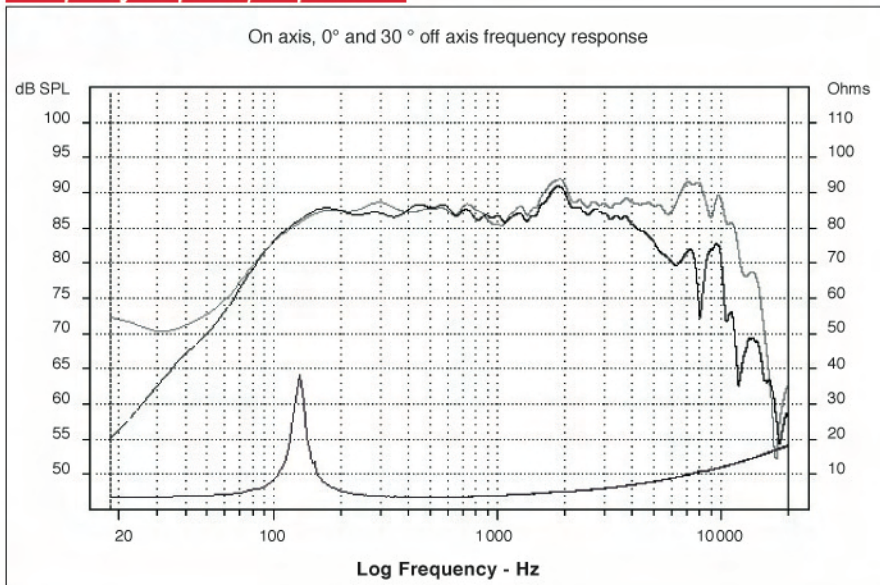

Frequency Response / Impedance

Parameters

Fs	117.66 Hz	
Vas	1.43 l	0.05 Ft³
Qts	0.811	
Qes	0.880	
Qms	10.410	
Re	3.55 ohms	
Sd	52.81 cm²	8.18 in²
Cas	1.02E-08 m⁵/N	
Mas	179.28 kg/m⁴	
Ras	12731.89 ohms.ac	
Cms	3.66E-04 m/N	
Mms	5.00 g	0.01 lb
Rms	0.355 Kg/s	
Ces	335.31 mF	
Les	5.46 mH	
Res	41.99 ohms	
Bl	3.86 N/A	
SPL	86.08 dB/W/m