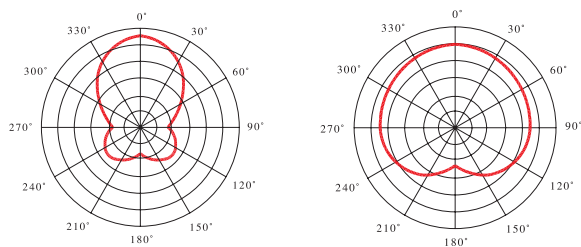

製品仕様

形式:エレクトレット・コンデンサー
指向特性:単一指向性/超指向性(切替式)
周波数特性:70Hz ~ 16kHz(単一指向性)/200Hz ~ 16kHz(超指向性)
感度:-72dB ± 3dB(単一指向性)/-55dB ± 4.5dB(超指向性)
インピーダンス:250 ± 30%
最大音圧レベル:120dB(THD 1%、1kHz)
等価雑音レベル:40dB
出力コネクター:XLRタイプ
電源:ファンタム(9V ~ 52V)、単三乾電池 × 1
外形寸法:Ø22mm × 302mm
本体質量:約145g
付属品:ウィンド・スクリーン、マイク・ホルダー(手持ち用、スタンド用 × 各1)、単三乾電池 × 1

Polar Pattern

Hyper Cardioid

Cardioid