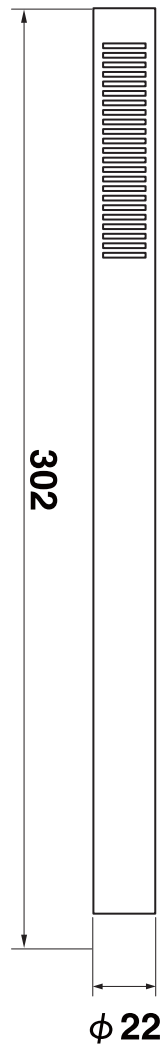

Fostex[®]

製品仕様書

MC32

エレクトレット・コンデンサー・マイクロホン

フォステクス カンパニー

エレクトレット・コンデンサー・マイクロホン MC32	
外形寸法図	2/3

製品仕様

形式:エレクトレット・コンデンサー
 指向特性:単一指向性/超指向性(切替式)
 周波数特性:70Hz ~ 16kHz(単一指向性)/200Hz ~ 16kHz(超指向性)
 感度:-72dB ± 3dB(単一指向性)/-55dB ± 4.5dB(超指向性)
 インピーダンス:250 ± 30%
 最大音圧レベル:120dB(THD 1%、1kHz)
 等価雑音レベル:40dB
 出力コネクター:XLRタイプ
 電源:ファンタム(9V ~ 52V)、単三乾電池 × 1
 外形寸法:Ø22mm × 302mm
 本体質量:約145g
 付属品:ウィンド・スクリーン、マイク・ホルダー(手持ち用、スタンド用 × 各1)、単三乾電池 × 1

Polar Pattern

Hyper Cardioid

Cardioid

Frequency Response

エレクトレット・コンデンサー・マイクロホン MC32

製品仕様

3/3

Free Manuals Download Website