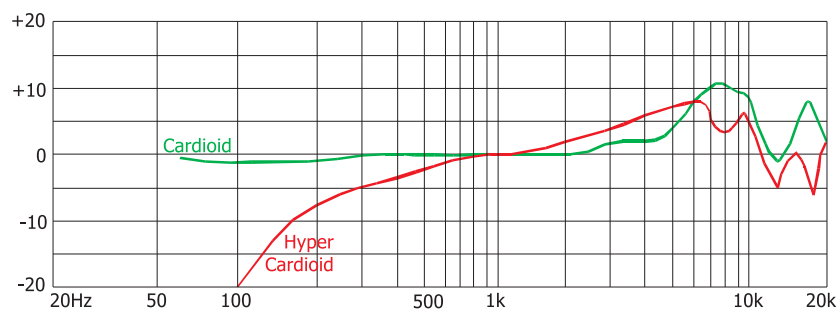

Frequency Response

エレクトレット・コンデンサー・マイクロホン MC32

製品仕様

3/3