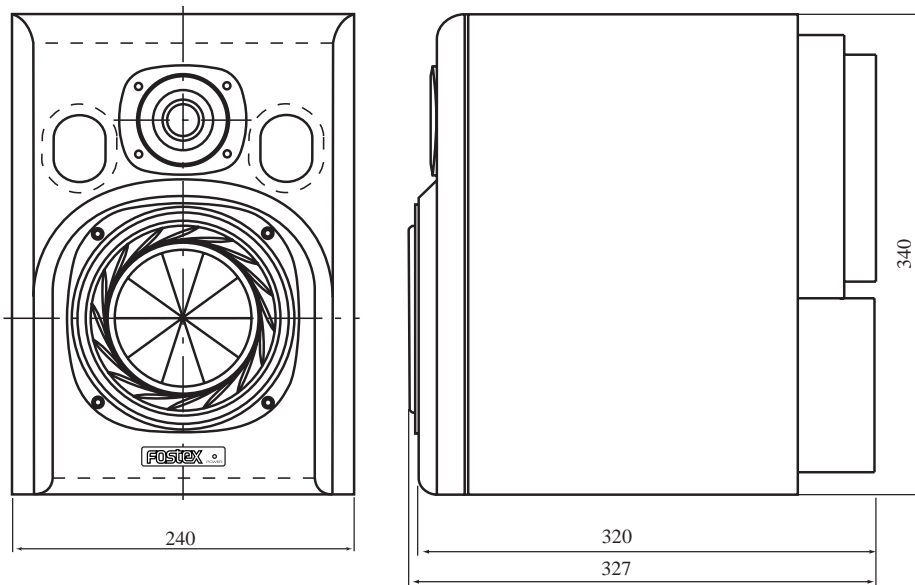

Fostex®

製品仕様書

ニアフィールド・スタジオ・モニター

NF-1A

フォステクスカンパニー

ニアフィールド・スタジオ・モニター NF-1A	
外形寸法図	

1. 製品仕様

【 スピーカ部 】

形式	: 2ウェイ・バスレフ型
使用ユニット	: 160mm H P ウーハー(防磁型) 20mmソフトドームツイーター(防磁型)
インピーダンス	: 8
再生周波数帯域	: 50Hz ~ 40kHz
内容積	: 約9.2 L
最大出力音圧レベル	: 106dB/m(VOL:MAX / 定格入力)

【 アンプ部 】

定格出力	: 低域 = 60W、高域 = 60W
ツイーターレベル可変範囲	: ± 3dB
高域補正	: +3dB、0dB、-3dB(at 10kHz)
中域補正	: 0dB、-3dB(at 3kHz)
低域補正	: +3dB、0dB、-3dB(at 60Hz)
インプット	: XLR-3-31タイプ(2番HOT) / バランス、6mmフォーン・ジャック / アンバランス
定格入力レベル	: +4dBu(XLR)、-10dBV(6mmフォーン・ジャック)
入力インピーダンス	: 20k 以上
クロスオーバー周波数	: 5kHz

【 一般 】

外形寸法	: 240mm(W) × 340(H) × 320(D)
質量	: 約11kg(本体のみ)
電源	: AC 100V
消費電力	: 52W

ニアフィールド・スタジオ・モニター NF-1A

製品仕様

Free Manuals Download Website

<http://myh66.com>

<http://usermanuals.us>

<http://www.somanuals.com>