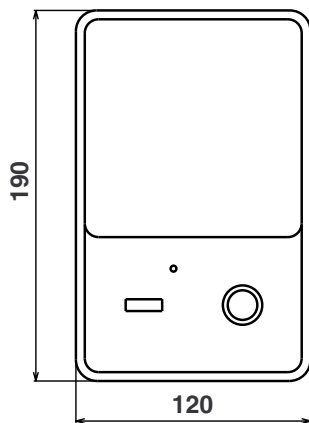

# **Fostex<sup>®</sup>**

製品仕様書

パーソナル・モニター  
**6301BE**

フォステクス カンパニー

パーソナル・モニター 6301BE	
外形寸法図	

## 1. 製品仕様

### < 一般 >

電源	: AC100V,50/60Hz
消費電力	: 33W
外形寸法	: 120(W)×190(H)×120(D)mm
重量	: 約3.0kg

パーソナル・モニター 6301BE

製品仕様