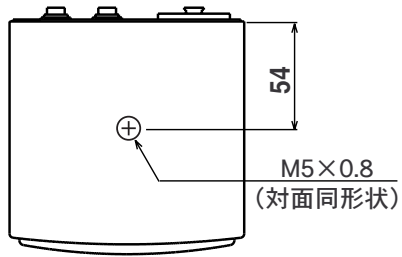

パーソナル・モニター 6301BE	
外形寸法図