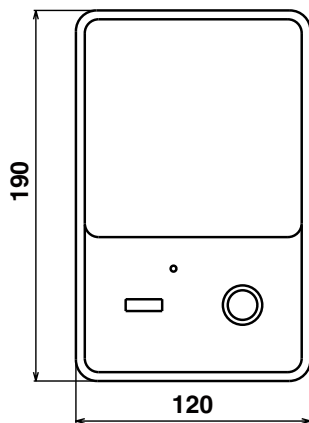

# **Fostex<sup>®</sup>**

製品仕様書

パーソナル・モニター  
**6301BX**

フォステクス カンパニー

パーソナル・モニター 6301BX	
外形寸法図	

## 1. 製品仕様

### < 一般 >

電源	: AC100V, 50/60Hz
消費電力	: 30W
外形寸法	: 120( W ) × 190( H ) × 120( D ) mm
重量	: 約3.0kg
重量	: 約2.0m

パーソナル・モニター 6301BX

製品仕様