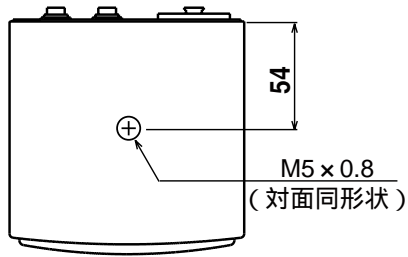

パーソナル・モニター 6301BX	
外形寸法図