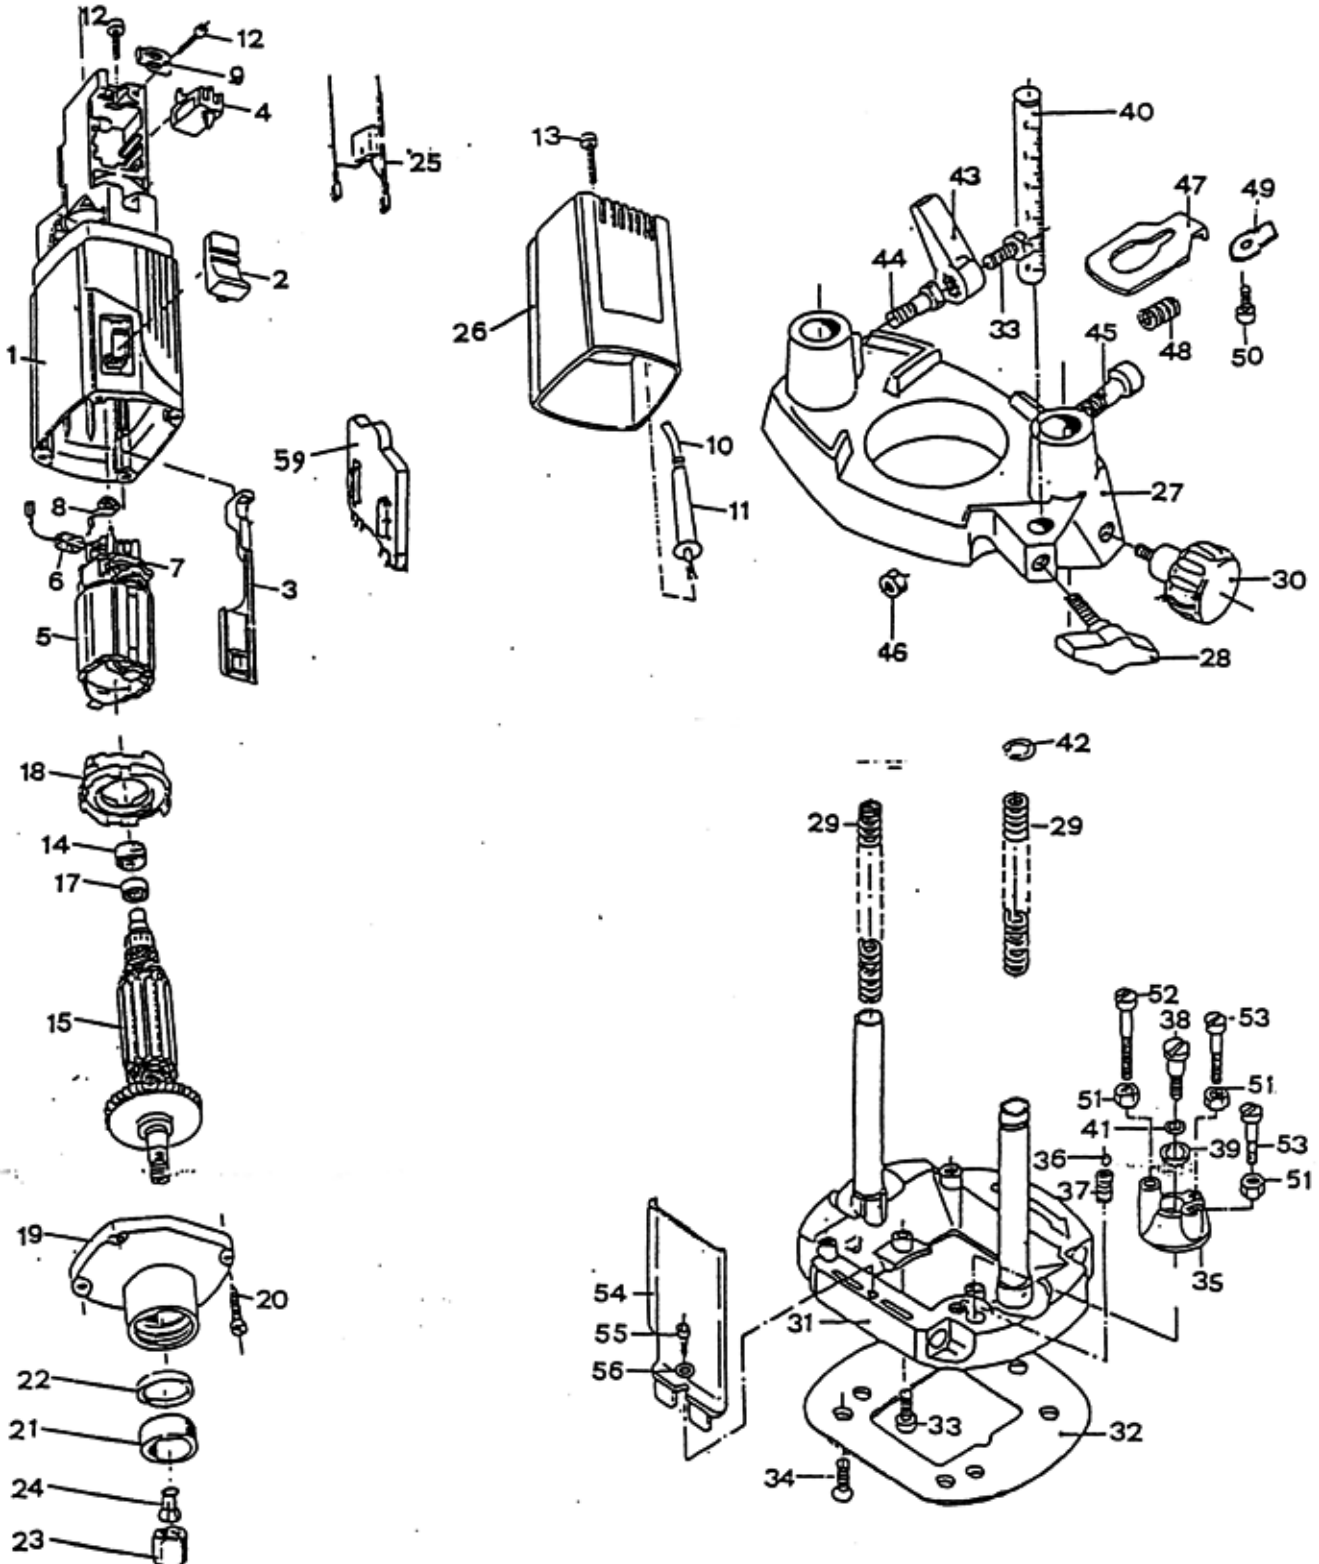

FREUD

LISTA DE RECAMBIOS
SPARE PARTS LIST
LISTE DE RECHANGES

FT1000E

VERSION:1-0

FRESADORA
ROUTER
DEFONCEUSE

LISTA DE RECAMBIOS / SPARE PARTS LIST / LISTE DE PIECES DETACHEES

VERSION:1-0

POS.	CODIGO	VERS.	DENOMINACION	PART NAME	DENOMINATION
1	13432.9164		Grup.cubierta motor	motor cover	Couvercle moteur
2	13432.4021		Mando interruptor	Switch control	Cotrôle interrupteur
3	13432.4201		Palanca interruptor	Switch lever	Levier interrupteur
4	76325.5021		Interruptor	Switch	Interrupteur
5A	13433.9023	V-0	Estator 230V.	Field 230V.	Stator 230V.
5B	13605.9123	V-1	Estator 230V.	Field 230V.	Stator 230V.
5C	13605.9021		Estator 120v	Field 120V	Stator 120V
6	13017.9071		Escobilla	carbon brush	Balai
7A	13432.9111	V-0	Portaescobillas	brush holder	Porte-balai
7B	13434.9111	V-1	Portaescobillas	brush holder	Porte-balai
7C	13434.9114	V-1	Portaescobillas	brush holder	Porte-balai
8	13431.2251		Muelle escobilla	Brush spring	Ressort balai
9	13413.4231		Brida fijar cable	Cable fastening clamp	Bride
10A	76755.0107		Cable red EU	Power cord EU	Câble prise courant
10B	76767.0105		Cable red UK	Power cord UK	Cable prise courant UK
10C	76750.4100		Cable USA	Power cord USA	Cable prise USA
11	13431.4181		Manguito	Sleeve	Manchon
12	84480.0027		Tornillo 3,5x14TP	Screw 3,5x14TP	Tornillo 3,5x14TP
13	84480.0050		Tornillo 4x20 TP	Screw 4x20 TP	Vis 4x20 TP
14	13013.1601		Anillo goma	Rubber ring	Bague caoutchouc
15A	13605.9033		Inducido 230V	Armature 230V	Induit 230V
15B	13605.9031		Inducido 120V	Armature 120V	Induit 120V
17	71206.0702		Rodamiento 607 ZZ	Ball bearing 607 ZZ	Roulement 607 ZZ
18	13431.2611		Guia aire	Air guide	Guide d'air
19	13604.1013		Cabecal	Gear box	Carter
20	84480.0051		Tornillo 4-4,5x22 TP	Screw 4-4,5x22 TP	Vis 4-4,5x22 TP
21	13604.3381		Tapagrasas delantero	Grease seal	Scellé graisse
22	13604.3371		Tapagrasas rodamiento	Bearing rease seal	Scellé graisse roulement
23	13604.7412		Tuerca pinza	Forcep nut	Écrou pince
24A	13604.7431		Pinza 6mm.	Forcep 6mm.	Pince 6mm.
24B	13604.7433		Pinza 8mm.	Forcep 8mm.	Pince 8mm.
25	13432.9081		Grupo condensador	Condenser group	Grupe condensateur
26A	13431.1061		Casquete azul	Blue cover	Couvercle blue
26B	13431.1063		Casquete verde	Green cover	Couvercle vert
27	13604.5542		Cuerpo soporte	Support body	Corps support
28	13601.3972		Palomilla M6x13	Winged screw	Vis à oreilles M6x13
29	75700.1652		Muelle	Spring	Ressort
30	13260.5632		Puño	Grip	Poignée
31	13604.9751		Base columnas	Columns & base	Base et colonnes
32	13602.5531		Placa base	Support plate	Plaque appui
33	84600.1283		Tornillo M5x10 DIN 85	Screw M5x10 DIN 85	Vis M5x10 DIN 85
34	84760.5248		Tornillo M4x8 DIN 965	Screw M4x8 DIN 965	Vis M4x8 DIN 965
35	13603.9291		Tope apoyo	Support stop	Butée retention
36	71390.0233		Bola 6 DIN 5401	Ball 6 DIN 5401	Boule 6 DIN 5401
37	75700.0351		Muelle	Spring	Ressort
38	84410.5283		Tornillo	Screw	Vis
39	87080.0611		Arandela	Washer	Rondelle
40	13604.5521		Tope regla	Ruler stop	Butée règle
41	74210.0620		Anillo junta OR6x2	Joint ring OR6x2	Bague joint OR6x2
42	87510.1016		Anillo seg 16 DIN471	Safety ring 16 DIN471	Bague sécurité 16 DIN471
43	13602.1231		Palanca bloqueo	Blocking lever	Levier blocage
44	13604.6241		Tornillo fijar columna	Fixing screw	Vis fixation
45	84200.9338		Tornillo M6x35 DIN912	Screw M6x35 DIN912	Vis M6x35 DIN912
46	86020.1060		Tuerca M6 DIN 934	Nut M6 DIN 934	Nut M6 DIN 934
47	13604.5691		Sujetador	Support set	Support
48	75700.0450		Muelle	Spring	Ressort
49	13604.6831		Brida retención	Clamp	Bride
50	84907.1248		Tornillo M4x8 DIN 7500c	Screw M4x8 DIN 7500c	Vis M4x8 DIN 7500c
51	86020.1050		Tuerca M5 DIN934	Nut M5 DIN934	Écrou M5 DIN934
52	84200.9297		Tornillo M5x30 DIN912	Screw M5x30 DIN912	Vis M5x30 DIN912
53	84200.9291		Tornillo M5x18 DIN912	Screw M5x18 DIN912	Vis M5x18 DIN912
54	13602.1211		Protección transparente	Transparent guard	Protection transparent
55	84430.5248		Tornillo M4x8Pz	Screw M4x8Pz	Vis M4x8Pz
56	87301.1040		Arandela 4 DIN137	Washer 4 DIN137	Rondelle 4 DIN137
57	84480.0032		Tornillo CL89Z 3,6x25 Zng	Screw CL89Z 3,6x25 ZNg	Vis CL89Z 3,6x25 ZNg
58	13432.1861		Obturador lado colector	Obturator ring	Joint obturateur
59A	76357.5019		Regulador 230V	Speed control module 230V	Regulateur 230V
59B	76357.6019		Regulador 120V	Speed control module 120V	Regulateur 120V