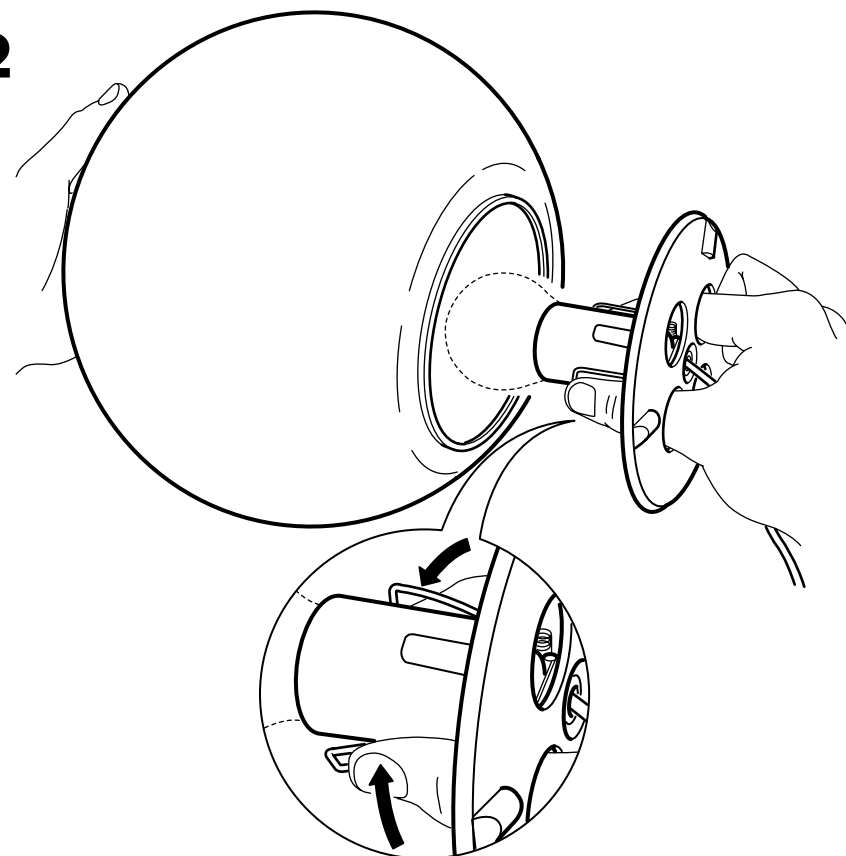

# FADO

ENGLISH  
FRANÇAIS  
ESPAÑOL

**ENGLISH**  
IMPORTANT SAFETY INSTRUCTIONS

This portable lamp is equipped with a polarized attachment plug (a plug having one blade wider than the other). This plug will fit in a polarized outlet only one way. This is a safety feature. If you are unable to insert the plug fully in the outlet, reverse the plug. If it still will not fit, contact a qualified electrician. Never use with an extension cord unless plug can be fully inserted. Do not attempt to defeat the safety purpose of the polarized attachment plug.

**FRANÇAIS**  
INSTRUCTIONS DE SECURITE IMPORTANTES

Cette lampe portative est munie d'une fiche polarisée (une lame est plus large que l'autre). Pour des raisons de sécurité, cette fiche ne s'insère que d'une seule façon dans la prise polarisée. Si la fiche ne s'insère pas complètement dans la prise, inverser la fiche. Si vous n'arrivez pas à insérer la fiche dans la prise, consultez un électricien qualifié. Ne jamais utiliser un fil de rallonge à moins que la fiche ne puisse être insérée complètement. Ne jamais tenter de déjouer ce dispositif de sécurité.

**ESPAÑOL**  
INSTRUCCIONES DE SEGURIDAD  
IMPORTANTES

Esta lámpara portátil lleva un enchufe con clavija polarizada (un enchufe con una clavija más ancha que la otra). Este enchufe sólo se podrá enchufar en una toma polarizada de una manera. Es una medida de seguridad. Si no puedes insertar el enchufe totalmente en la toma, gira el enchufe. Si tampoco así consigues enchufarlo, ponte en contacto con un electricista cualificado. Nunca utilices un cable alargador salvo si puedes insertar el enchufe del todo. No intentes eliminar esta medida de seguridad de la clavija polarizada.

**1**

**2**