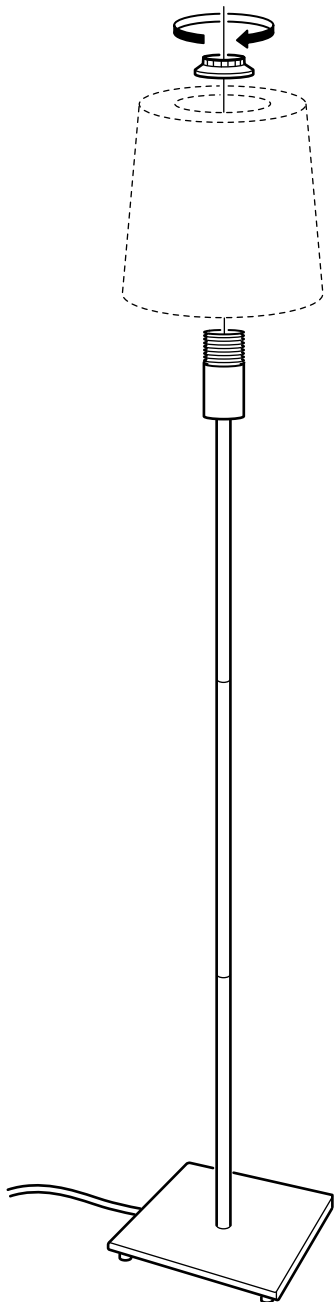

be fully inserted. Do not attempt to defeat the safety purpose of the polarized attachment plug. Do not alter the plug.

CAUTION:

TO PREVENT ELECTRICAL SHOCK, MATCH WIDE BLADE OF PLUG TO WIDE SLOT, FULLY INSERT.

ENGLISH

WARNING

Deviation from the assembly instructions may result in a risk of fire or electric shock.

FRANÇAIS

CONSIGNES DE SÉCURITÉ IMPORTANTES

Ce produit est muni d'une fiche polarisée (une lame est plus large que l'autre). Pour des raisons de sécurité, cette fiche ne s'insère que d'une seule façon dans la prise polarisée. Si la fiche ne s'insère pas complètement dans la prise, inverser la fiche. Si vous n'arrivez toujours pas à insérer la fiche dans la prise, consultez un électricien qualifié. Ne jamais utiliser un fil de rallonge à moins que la fiche ne puisse être insérée complètement. Ne

puede enchufar de forma correcta. Nunca se debe alterar el dispositivo de seguridad del alargador polarizado. No manipular el enchufe.

ADVERTENCIA:

PARA EVITAR CALAMBRES, LA PATILLA ANCHA DEL ENCHUFE DEBE COINCIDIR CON LA RANURA ANCHA E INTRODUCIRSE COMPLETAMENTE.

ENGLISH

Use only an open top open bottom lamp shade. For your safety, the dimensions of the shade must be in accordance with the minimum dimensions listed below. Use maximum 100 watt bulb.

USE SHADES ONLY IN THE VERTICAL POSITION. ANY DEVIATION FROM THESE INSTRUCTIONS MAY CONSTITUTE A FIRE HAZARD.