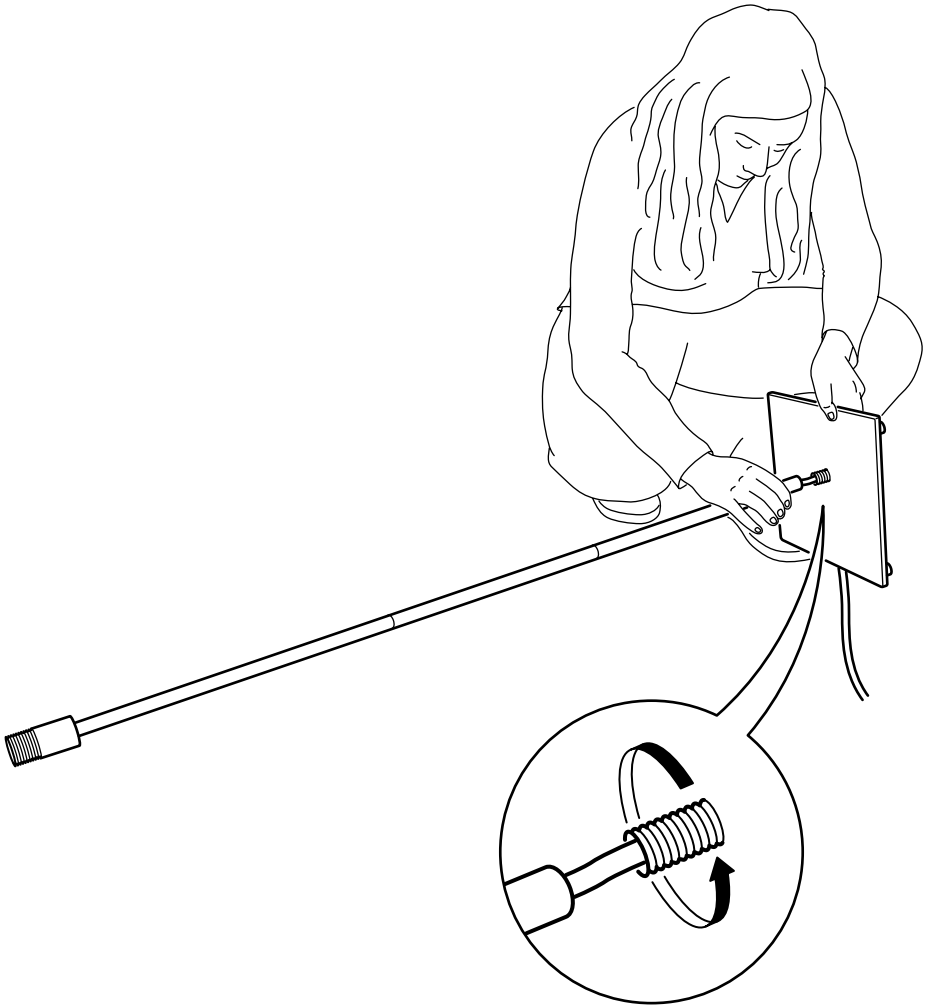

be fully inserted. Do not attempt to defeat the safety purpose of the polarized attachment plug. Do not alter the plug.

CAUTION:

TO PREVENT ELECTRICAL SHOCK, MATCH WIDE BLADE OF PLUG TO WIDE SLOT, FULLY INSERT.

puede enchufar de forma correcta. Nunca se debe alterar el dispositivo de seguridad del alargador polarizado. No manipular el enchufe.

ADVERTENCIA:

PARA EVITAR CALAMBRES, LA PATILLA ANCHA DEL ENCHUFE DEBE COINCIDIR CON LA RANURA ANCHA E INTRODUCIRSE COMPLETAMENTE.

ESPAÑOL

ADVERTENCIA

No seguir las instrucciones de montaje puede resultar en incendio o descarga eléctrica.

1x

1

2

3

4

ENGLISH

Use only an open top open bottom lamp shade. For your safety, the dimensions of the shade must be in accordance with the minimum dimensions listed below. Use maximum 100 watt bulb.

USE SHADES ONLY IN THE VERTICAL POSITION. ANY DEVIATION FROM THESE INSTRUCTIONS MAY CONSTITUTE A FIRE HAZARD.