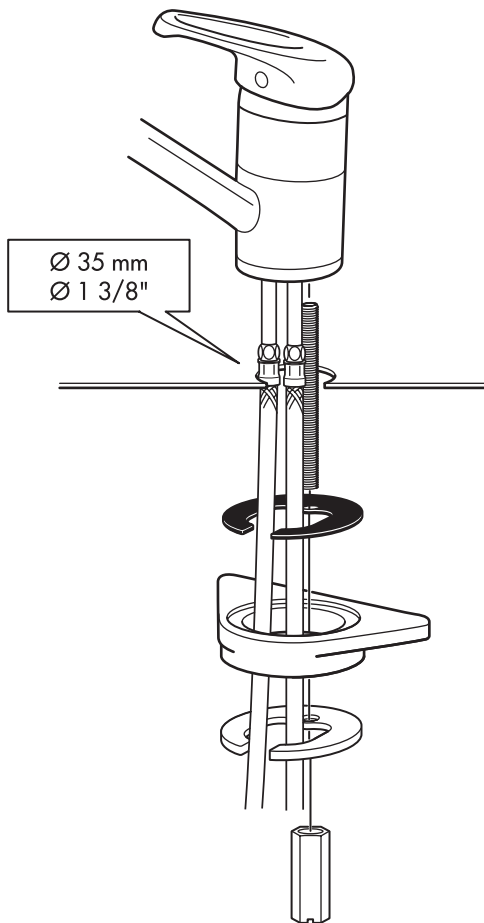

FRANÇAIS

Coupez l'alimentation en eau au robinet principal avant de procéder à l'installation.

Commencez par vérifier les dimensions du tuyau d'eau. Si les dimensions ne sont pas les mêmes que celles du mitigeur, vous aurez besoin d'un adaptateur.

ESPAÑOL

Corta la llave de paso antes de cambiar el grifo viejo por uno nuevo.

Comprueba la medida de acoplamiento en la tubería de agua para que ambas coincidan. Si no lo hacen, habrá que colocar un adaptador.

117650

ENGLISH
Use thread tape to stop any leaks.

FRANÇAIS
Utilisez le ruban d'étanchéité pour colmater les éventuelles fuites.

ESPAÑOL
Para evitar fugas de agua, utiliza cinta de obturación de roscas.

1

2