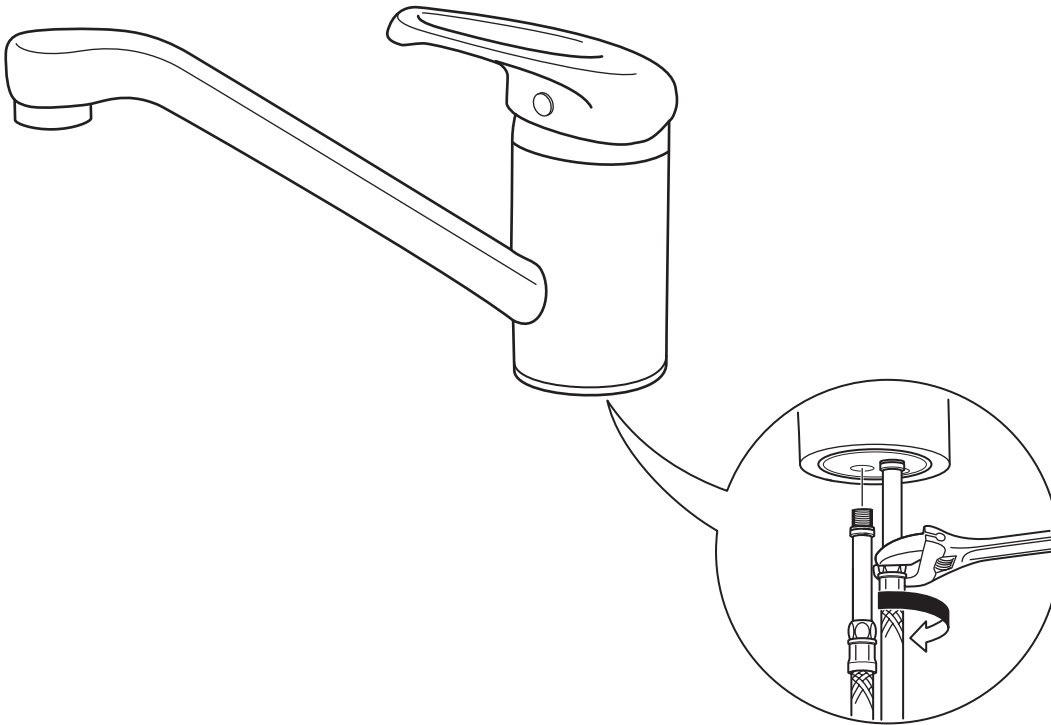

FRANÇAIS

Coupez l'alimentation en eau au robinet principal avant de procéder à l'installation.

Commencez par vérifier les dimensions du tuyau d'eau. Si les dimensions ne sont pas les mêmes que celles du mitigeur, vous aurez besoin d'un adaptateur.

ESPAÑOL

Corta la llave de paso antes de cambiar el grifo viejo por uno nuevo.

Comprueba la medida de acoplamiento en la tubería de agua para que ambas coincidan. Si no lo hacen, habrá que colocar un adaptador.

117650

ENGLISH
Use thread tape to stop any leaks.

FRANÇAIS
Utilisez le ruban d'étanchéité pour colmater les éventuelles fuites.

ESPAÑOL
Para evitar fugas de agua, utiliza cinta de obturación de roscas.

1

2