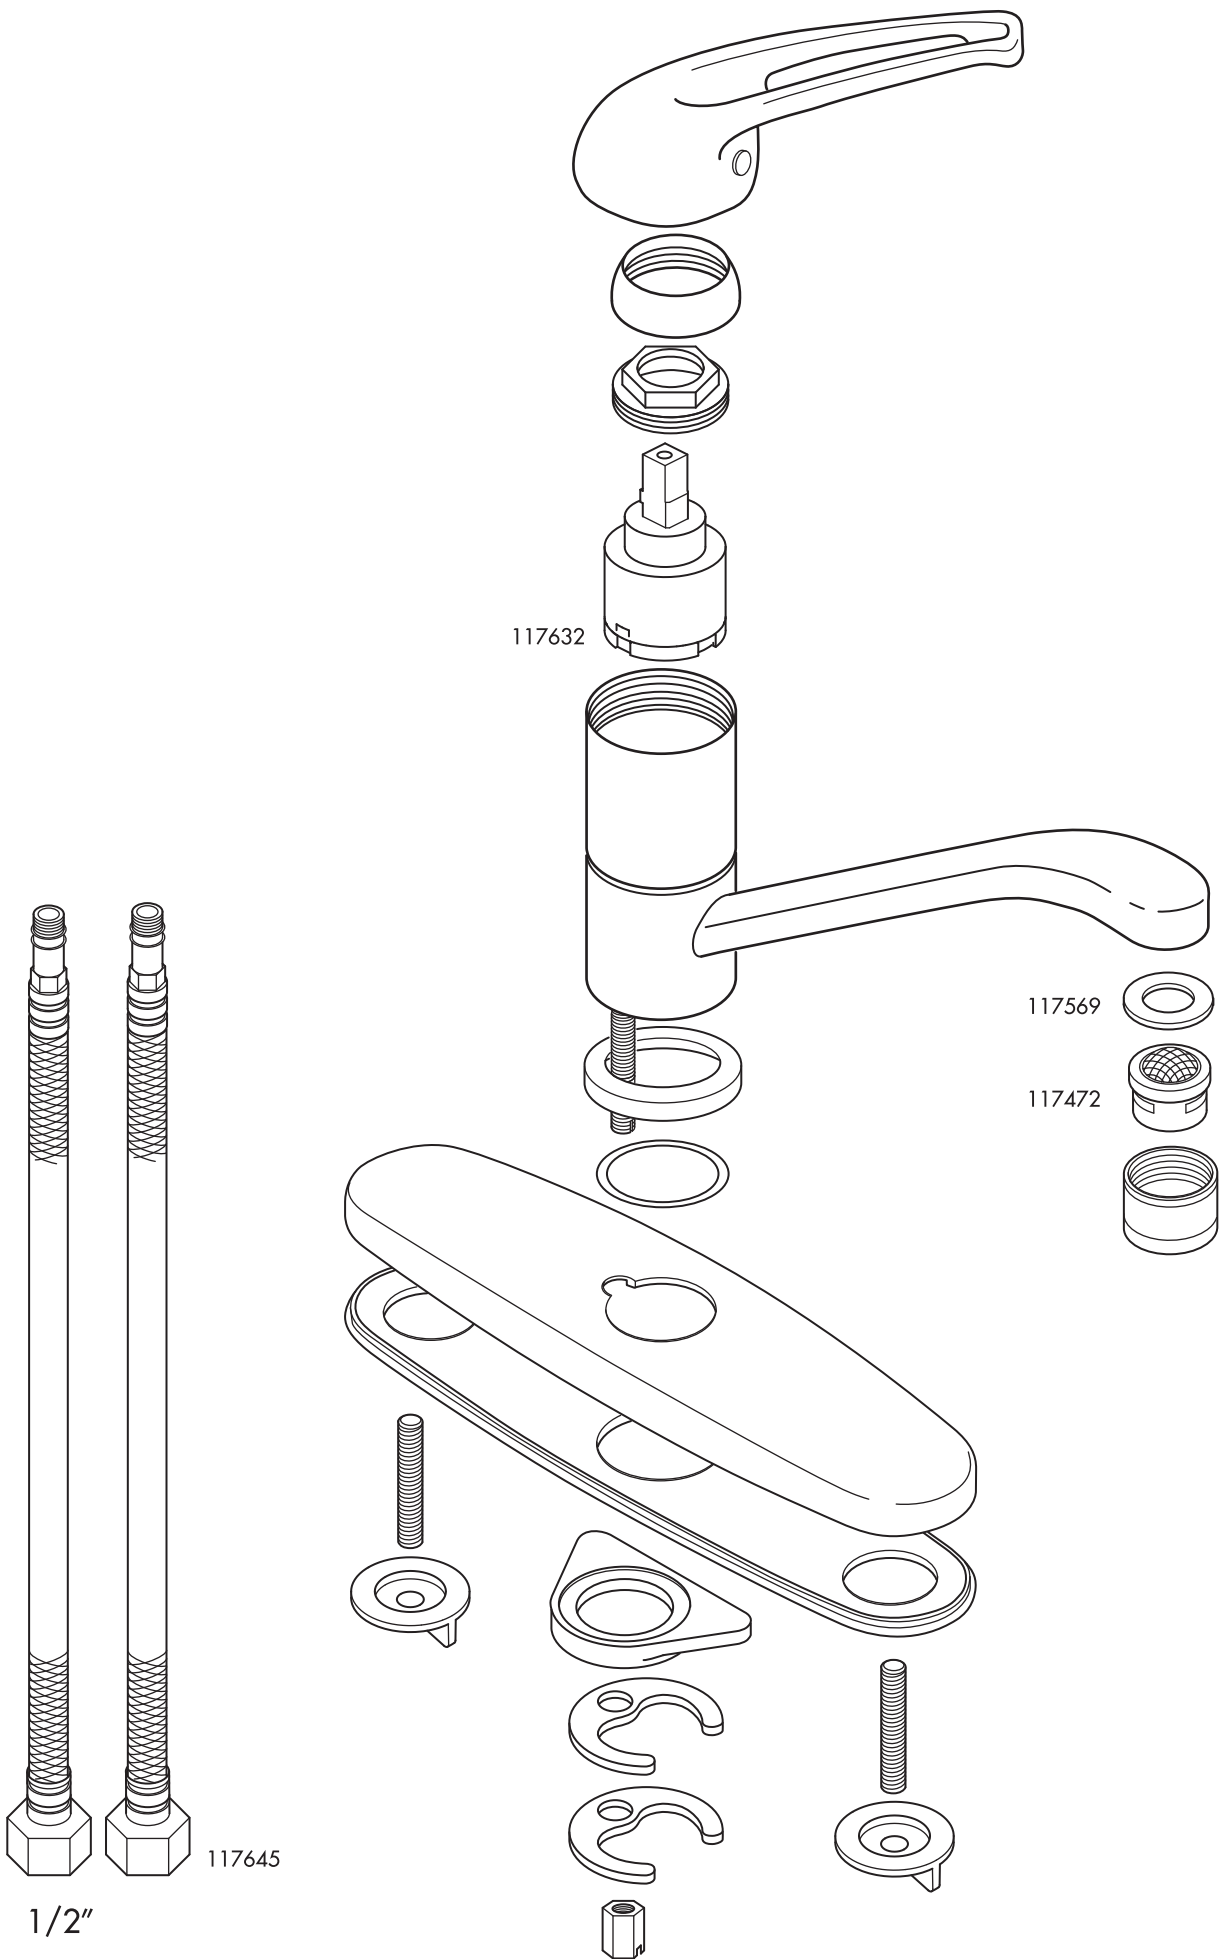

ESSVIK

ENGLISH
FRANÇAIS
ESPAÑOL

Design and Quality
IKEA of Sweden

**ENGLISH**

Turn the stopcock off before replacing the old mixer tap with the new one.

Check the coupling size of your water supply to see that it's the same dimension. If not you may require a coupling adaptor.

FRANÇAIS

Coupez l'alimentation en eau au robinet principal avant de procéder à l'installation.

Commencez par vérifier les dimensions du tuyau d'eau. Si les dimensions ne sont pas les mêmes que celles du mitigeur, vous aurez besoin d'un adaptateur.

ESPAÑOL

Corta la llave de paso antes de cambiar el grifo viejo por uno nuevo.

Comprueba la medida de acoplamiento en la tubería de agua para que ambas coincidan. Si no lo hacen, habrá que colocar un adaptador.

117650

ENGLISH
Use thread tape to stop any leaks.

FRANÇAIS
Utilisez le ruban d'étanchéité pour colmater les éventuelles fuites.

ESPAÑOL
Para evitar fugas de agua, utiliza cinta de obturación de roscas.

1

2