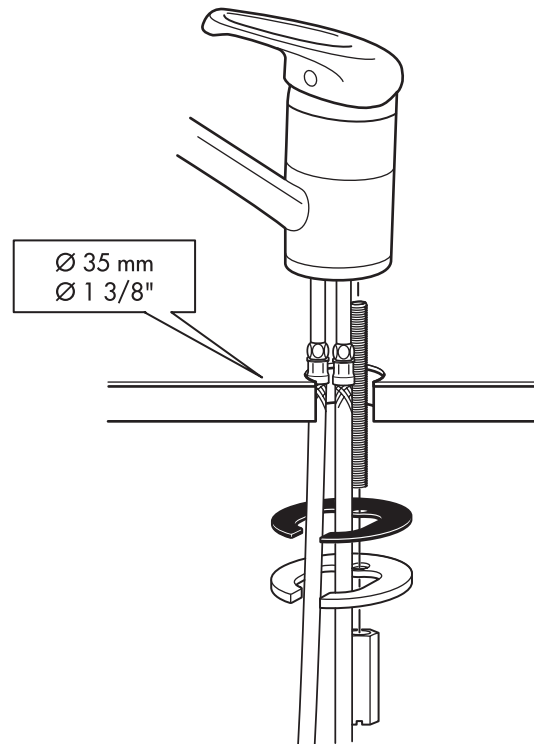

ESPAÑOL

Corta la llave de paso antes de cambiar el grifo viejo por uno nuevo.

Comprueba la medida de acoplamiento en la tubería de agua para que ambas coincidan. Si no lo hacen, habrá que colocar un adaptador.

117650

ENGLISH
Use thread tape to stop any leaks.

FRANÇAIS
Utilisez le ruban d'étanchéité pour colmater les éventuelles fuites.

ESPAÑOL
Para evitar fugas de agua, utiliza cinta de obturación de roscas.

1

2