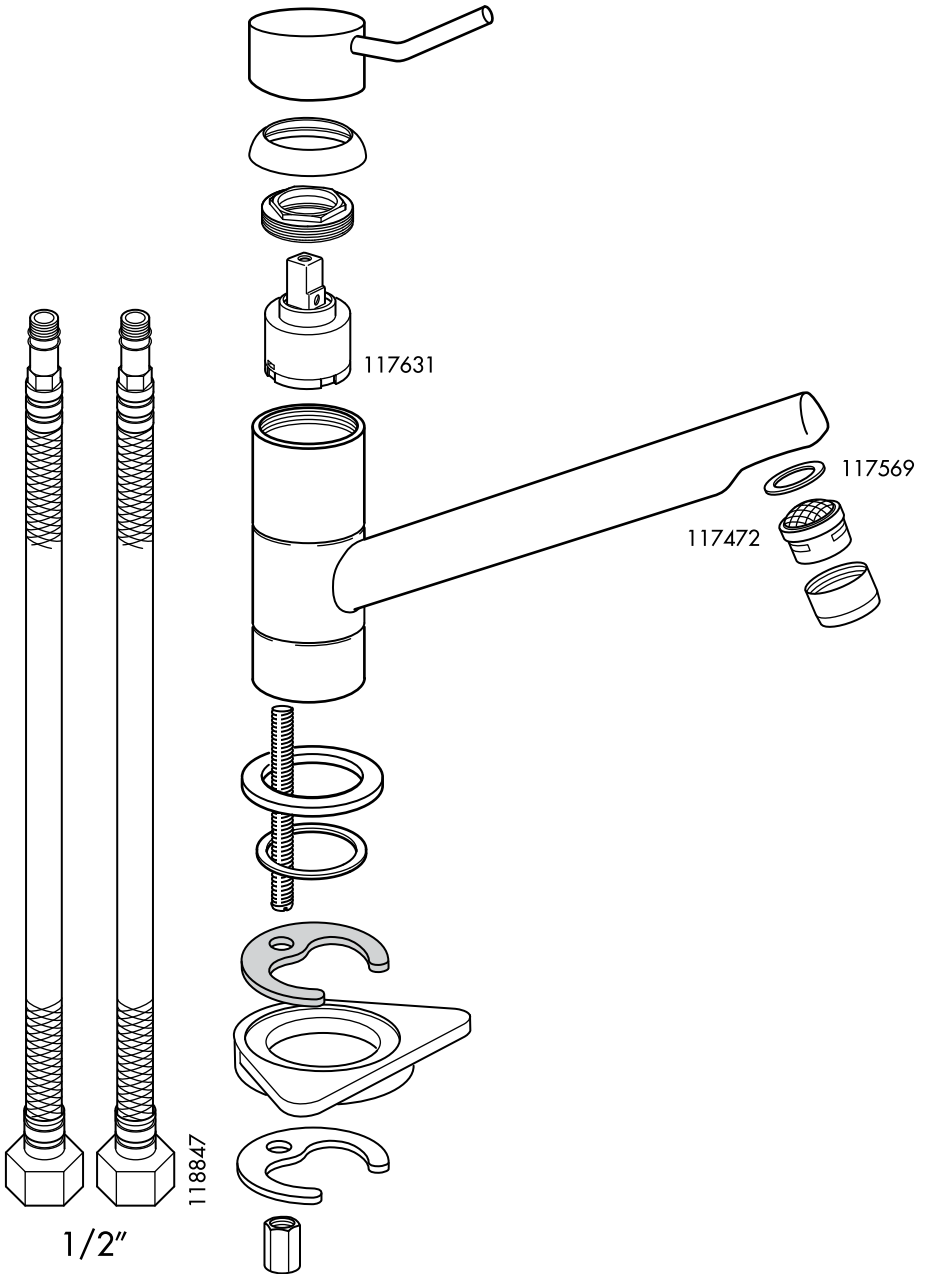

ENGLISH

Switch off main shut-off valve before changing mixer tap.

FRANÇAIS

Fermer le robinet central d'eau avant de changer le mitigeur.

ESPAÑOL

Cierra la llave de paso general antes de cambiar el grifo.

117650