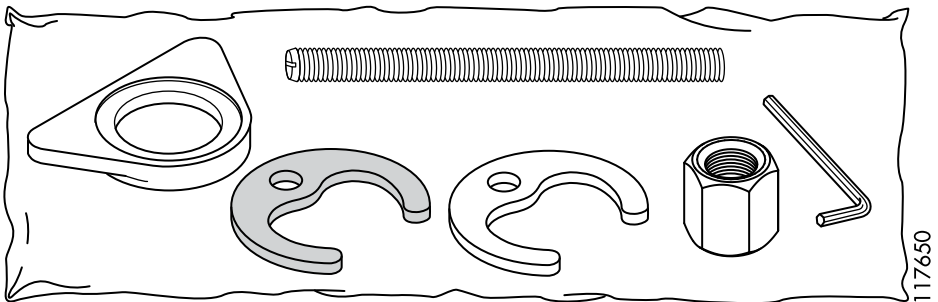

ENGLISH

Switch off main shut-off valve before changing mixer tap.

FRANÇAIS

Fermer le robinet central d'eau avant de changer le mitigeur.

ESPAÑOL

Cierra la llave de paso general antes de cambiar el grifo.

117650