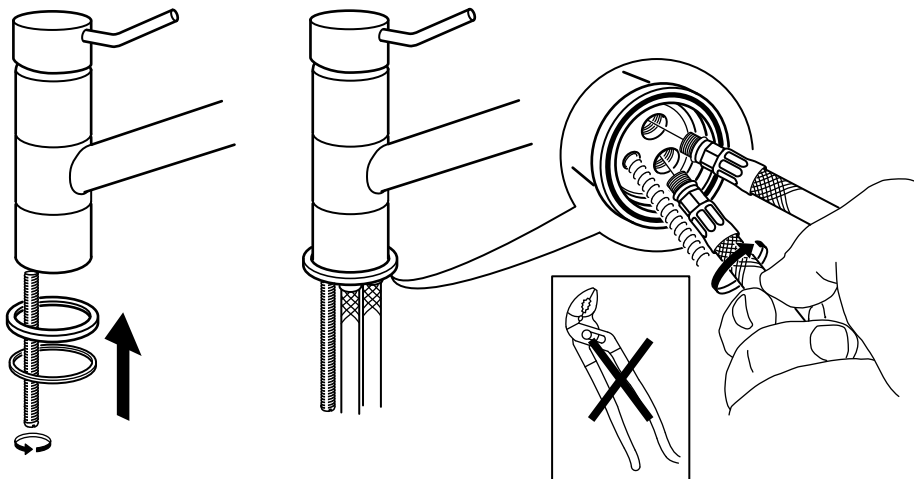

1

ENGLISH
Hot.

FRANÇAIS
Chaud.

ESPAÑOL
Caliente.

ENGLISH
Cold.

FRANÇAIS
Froid

ESPAÑOL
Frío.