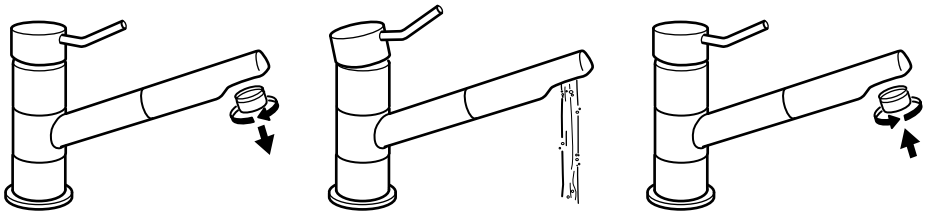

ENGLISH

Before use: unscrew the filter and allow the water to run freely for 5 minutes. Then screw the filter back in place.

ESPAÑOL

Antes de usar: desenrosca el filtro y deja que corra el agua durante 5 minutos. Luego, vuelve a enroscar el filtro.

FRANÇAIS

Avant utilisation : dévisser le filtre et laisser l'eau couler pendant 5 minutes. Puis revisser le filtre.

ENGLISH

Check at regular intervals to make sure that the installation is not leaking.

FRANÇAIS

Vérifier à intervalles réguliers que l'installation ne fuit pas.

ESPAÑOL

Comprobar a intervalos regulares que la instalación no gotee.