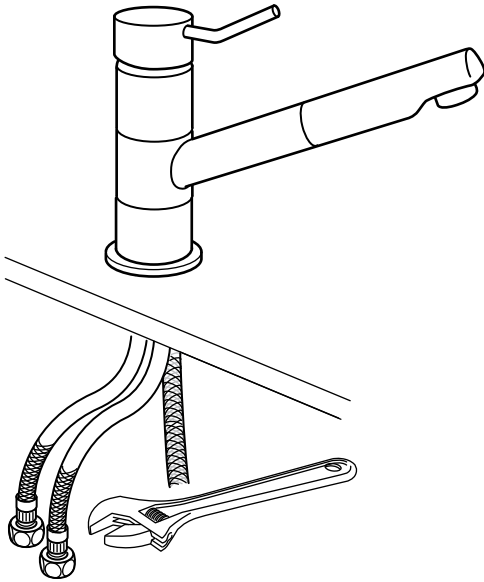

ENGLISH

Switch off main shut-off valve before changing mixer tap.

FRANÇAIS

Fermer le robinet central d'eau avant de changer le mitigeur.

ESPAÑOL

Cierra la llave de paso general antes de cambiar el grifo.

117650

2

ENGLISH

IMPORTANT! Do not tighten too hard: this can damage hoses/pipes and washers.

FRANÇAIS

ATTENTION ! Ne pas serrer trop fort : cela pourrait abîmer les flexibles/tuyaux et les joints.

ESPAÑOL

¡ATENCIÓN! No aprietes demasiado, ya que se pueden dañar las tuberías/conductos y las juntas.