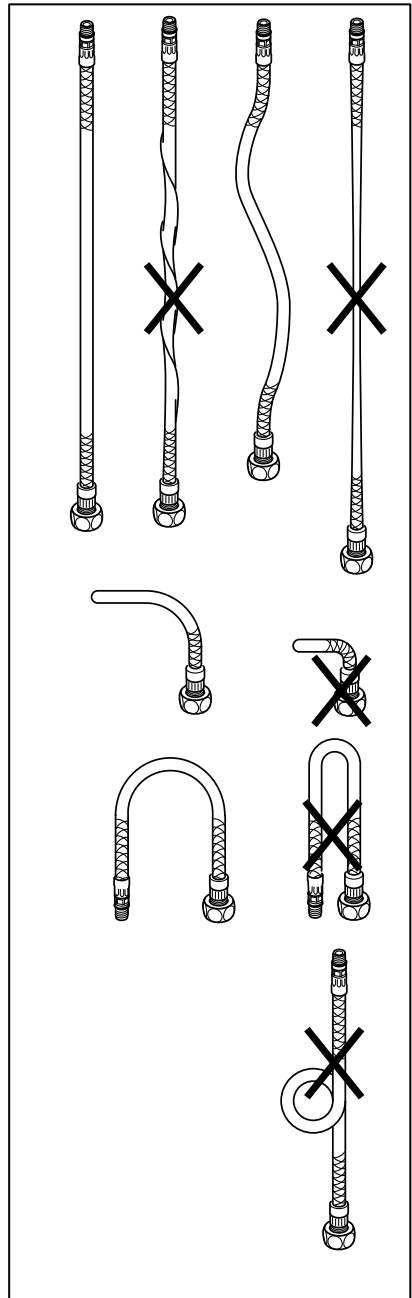

ENGLISH

Before use: unscrew the filter and allow the water to run freely for 5 minutes. Then screw the filter back in place.

ESPAÑOL

Antes de usar: desenrosca el filtro y deja que corra el agua durante 5 minutos. Luego, vuelve a enroscar el filtro.