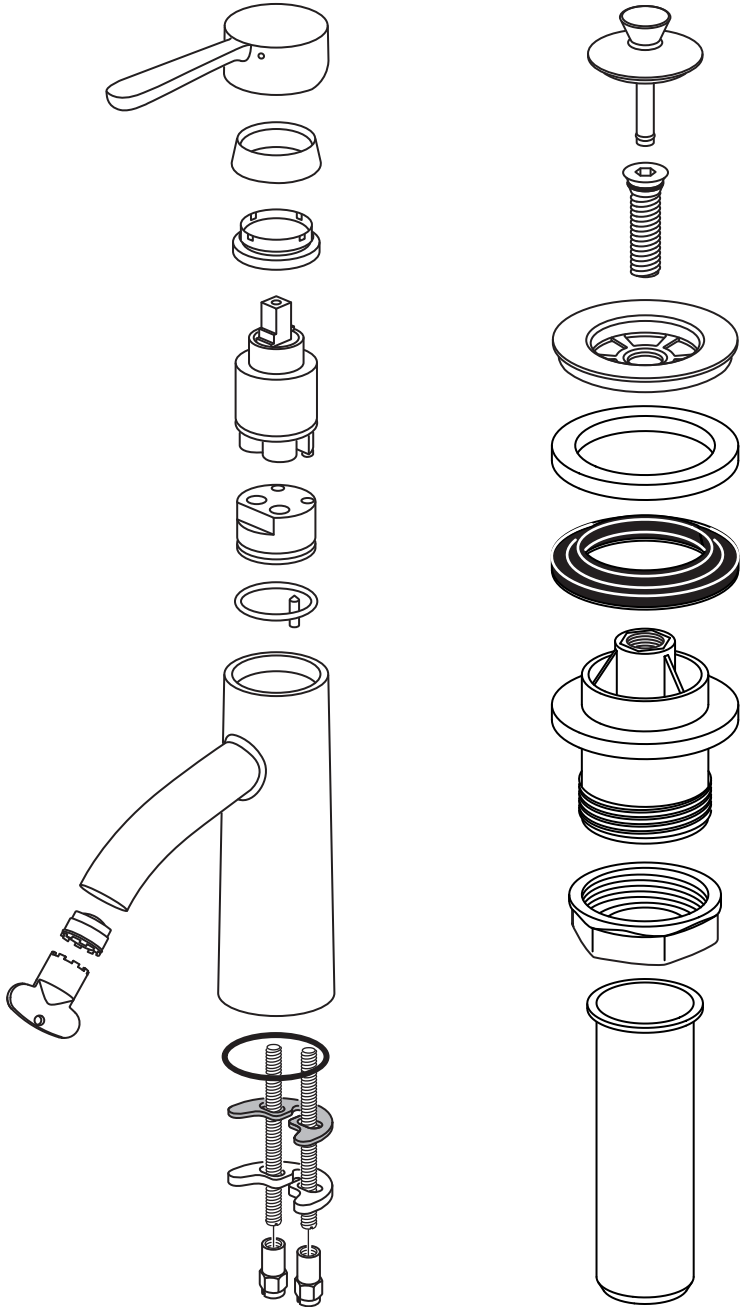

**ENGLISH**

Switch off main shut-off valve before changing mixer tap.

FRANÇAIS

Fermer le robinet central d'eau avant de changer le mitigeur.

ESPAÑOL

Cierra la llave de paso general antes de cambiar el grifo.

1/2"

1

2

3

4

ENGLISH

IMPORTANT! Do not tighten too hard: this can damage hoses/pipes and washers.

FRANÇAIS