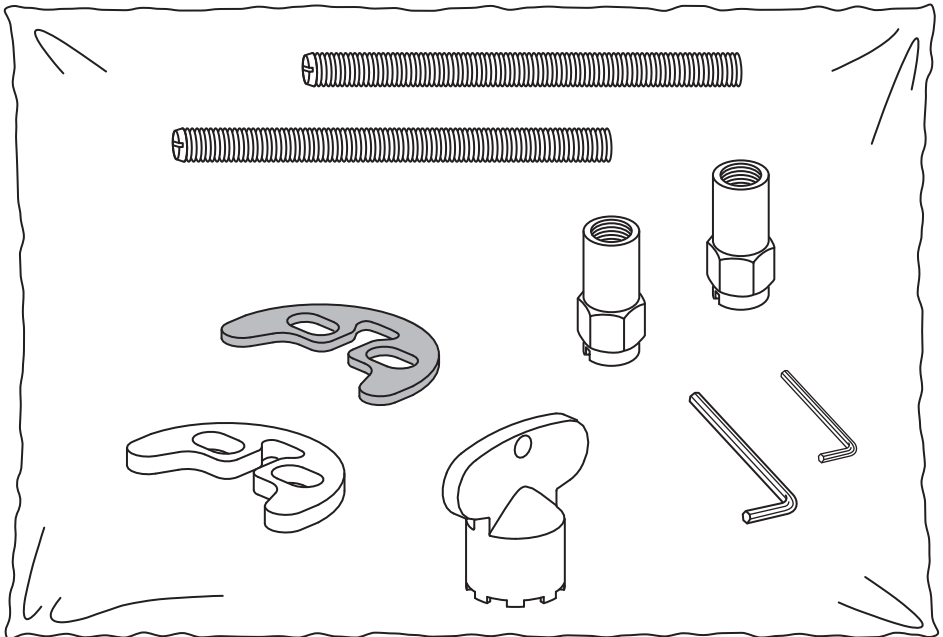

**ENGLISH**

Switch off main shut-off valve before changing mixer tap.

FRANÇAIS

Fermer le robinet central d'eau avant de changer le mitigeur.

ESPAÑOL

Cierra la llave de paso general antes de cambiar el grifo.

1/2"

1

2

3

4

ENGLISH

IMPORTANT! Do not tighten too hard: this can damage hoses/pipes and washers.

FRANÇAIS