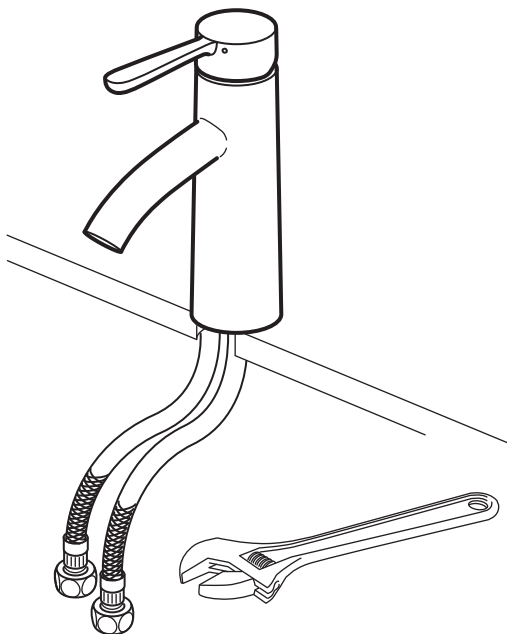

**ENGLISH**

Switch off main shut-off valve before changing mixer tap.

FRANÇAIS

Fermer le robinet central d'eau avant de changer le mitigeur.

ESPAÑOL

Cierra la llave de paso general antes de cambiar el grifo.

1/2"

1

2

3

4

ENGLISH

IMPORTANT! Do not tighten too hard: this can damage hoses/pipes and washers.

FRANÇAIS