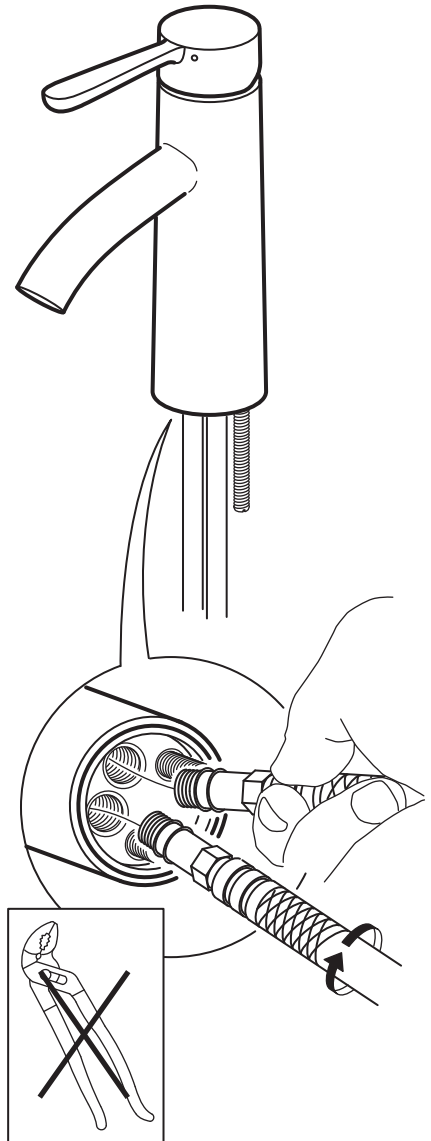

**ENGLISH**

Switch off main shut-off valve before changing mixer tap.

FRANÇAIS

Fermer le robinet central d'eau avant de changer le mitigeur.

ESPAÑOL

Cierra la llave de paso general antes de cambiar el grifo.

1/2"

1

2

3

4

ENGLISH

IMPORTANT! Do not tighten too hard: this can damage hoses/pipes and washers.

FRANÇAIS